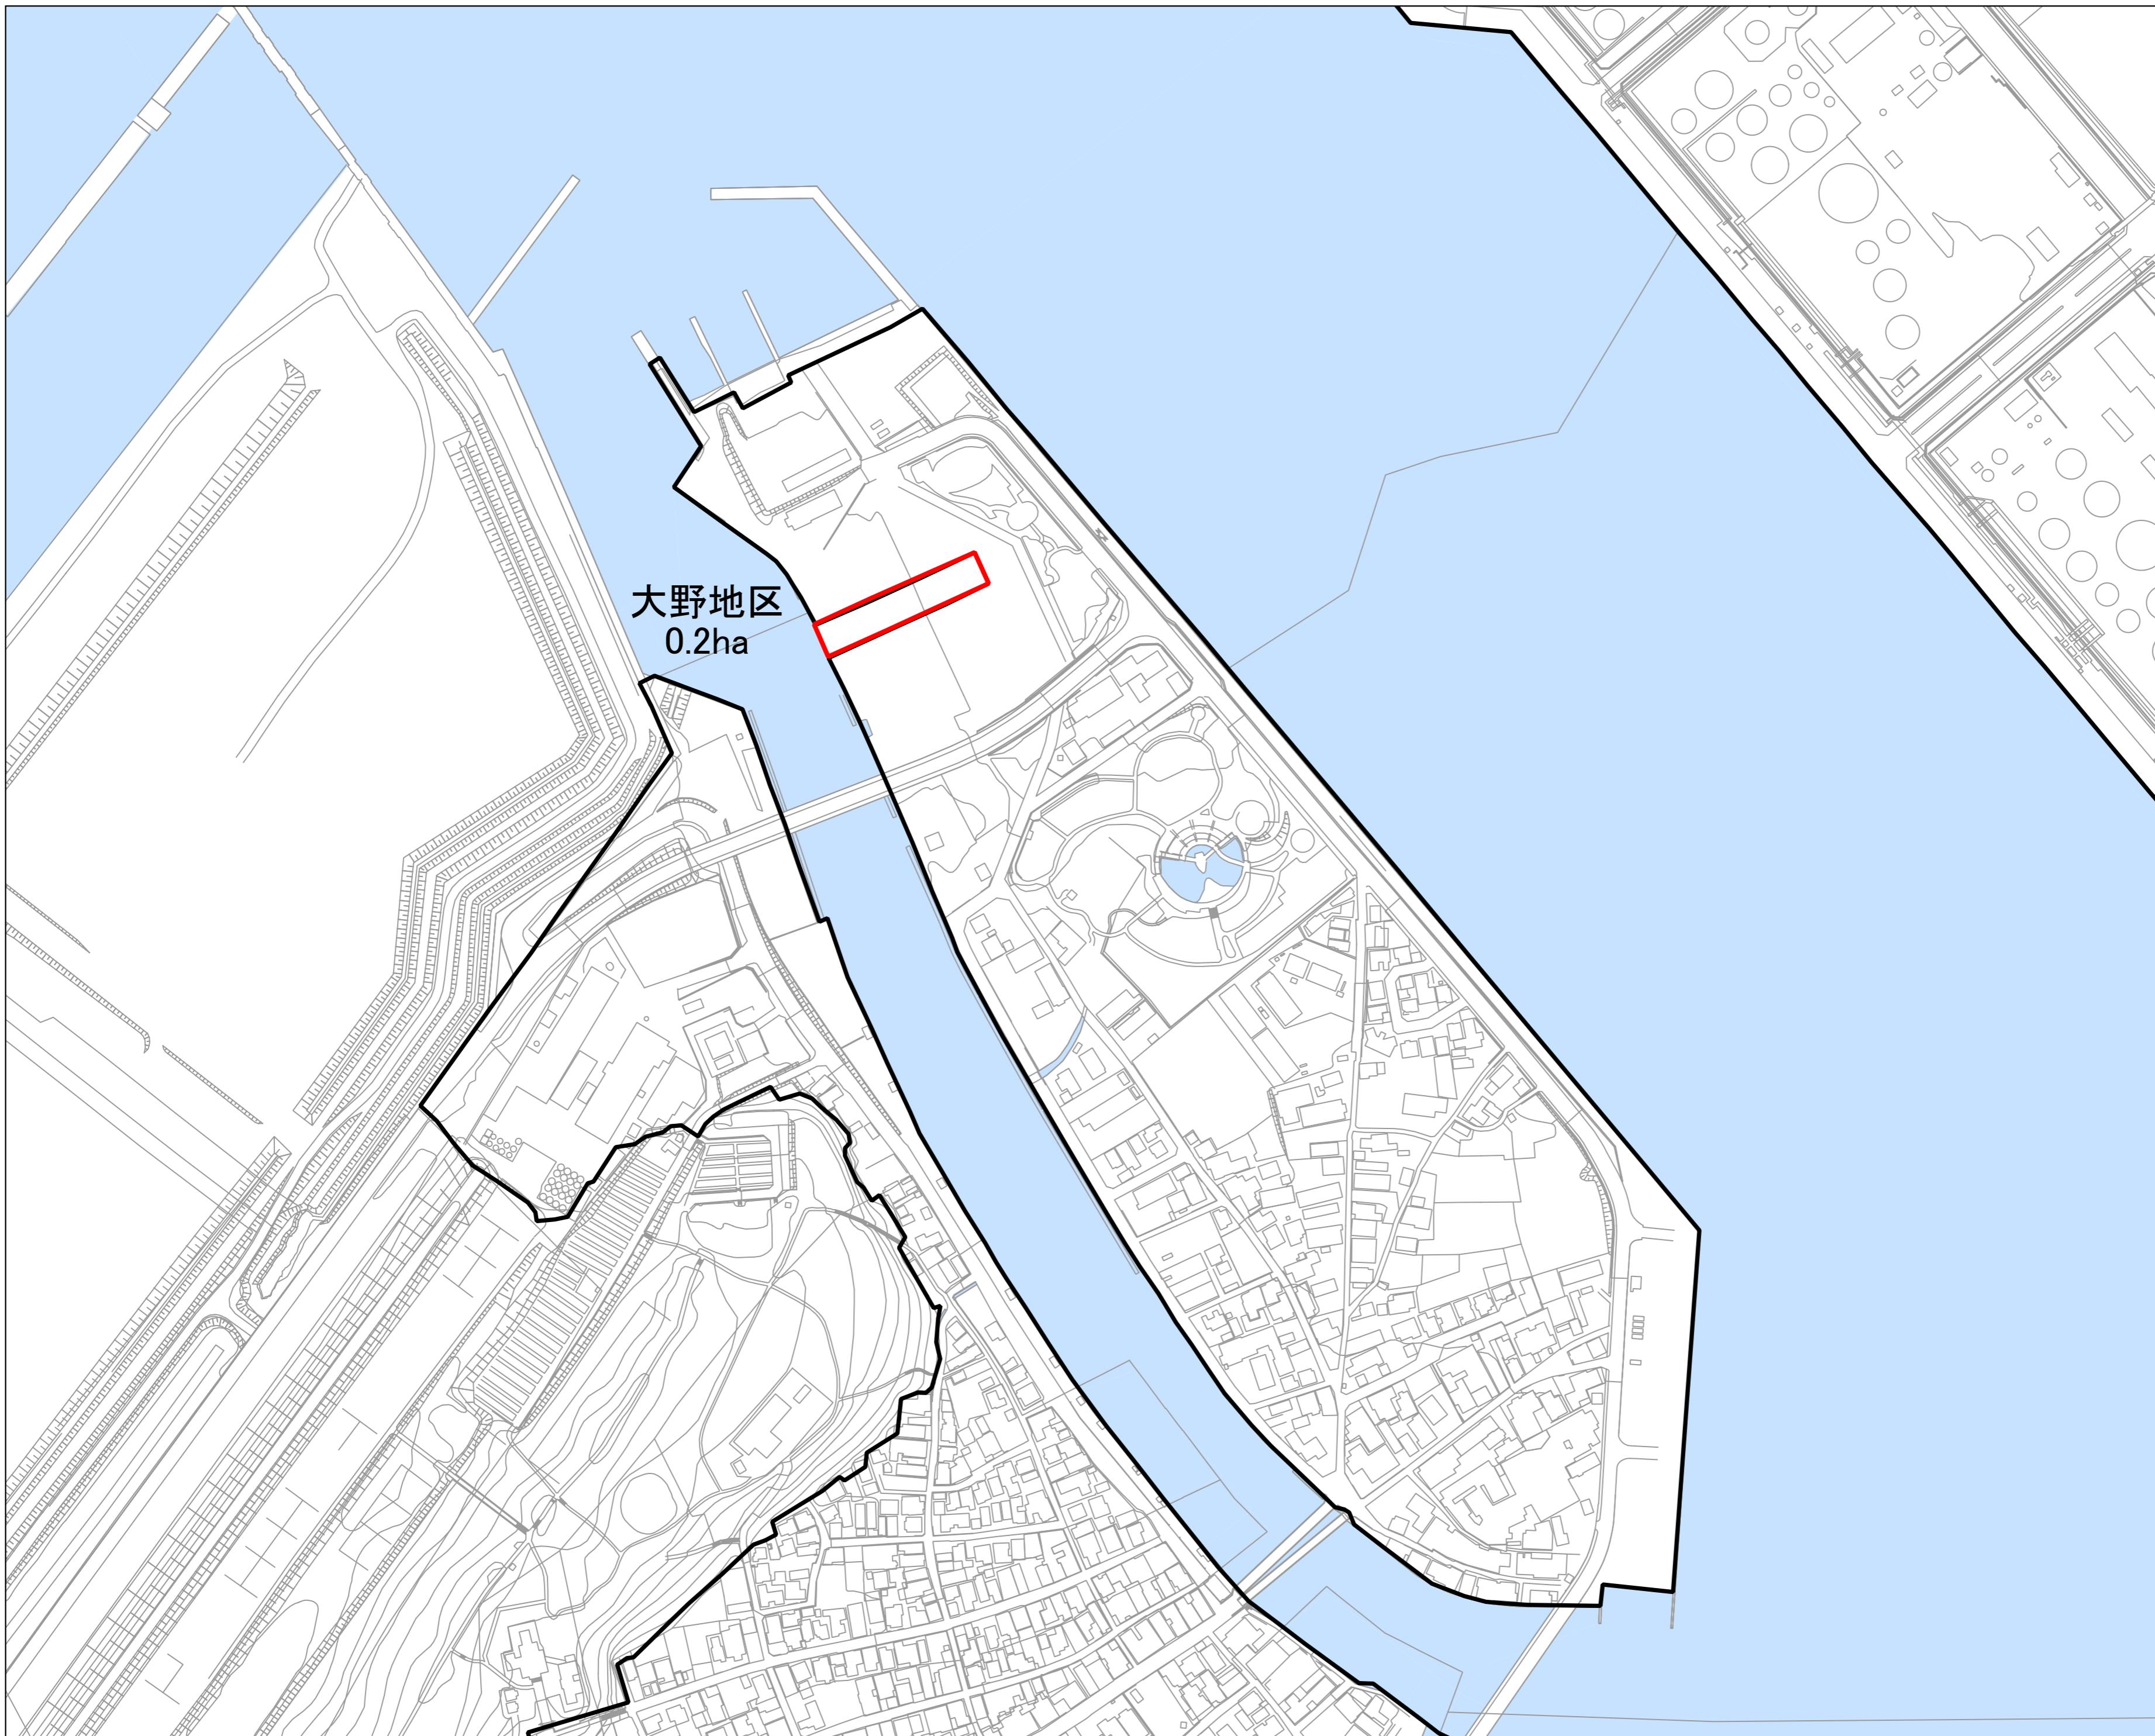

- 凡 例
- 現行市街化区域境界
  - 変更後市街化区域境界

五郎島地区  
3.2ha

1:2,500

- 凡 例
- 現行市街化区域境界
  - 変更後市街化区域境界

1:2500