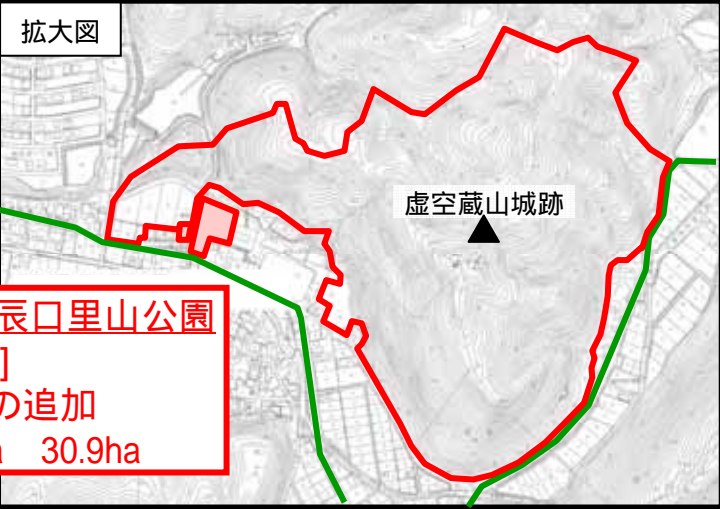

辰口都市計画公園の変更

議第1499号

8・5・2号 辰口里山公園
[変更内容]
一部区域の追加
A=30.4ha 30.9ha

凡例	
---	都市計画区域
	県道
□ (Red)	既決定区域
□ (Pink)	追加区域