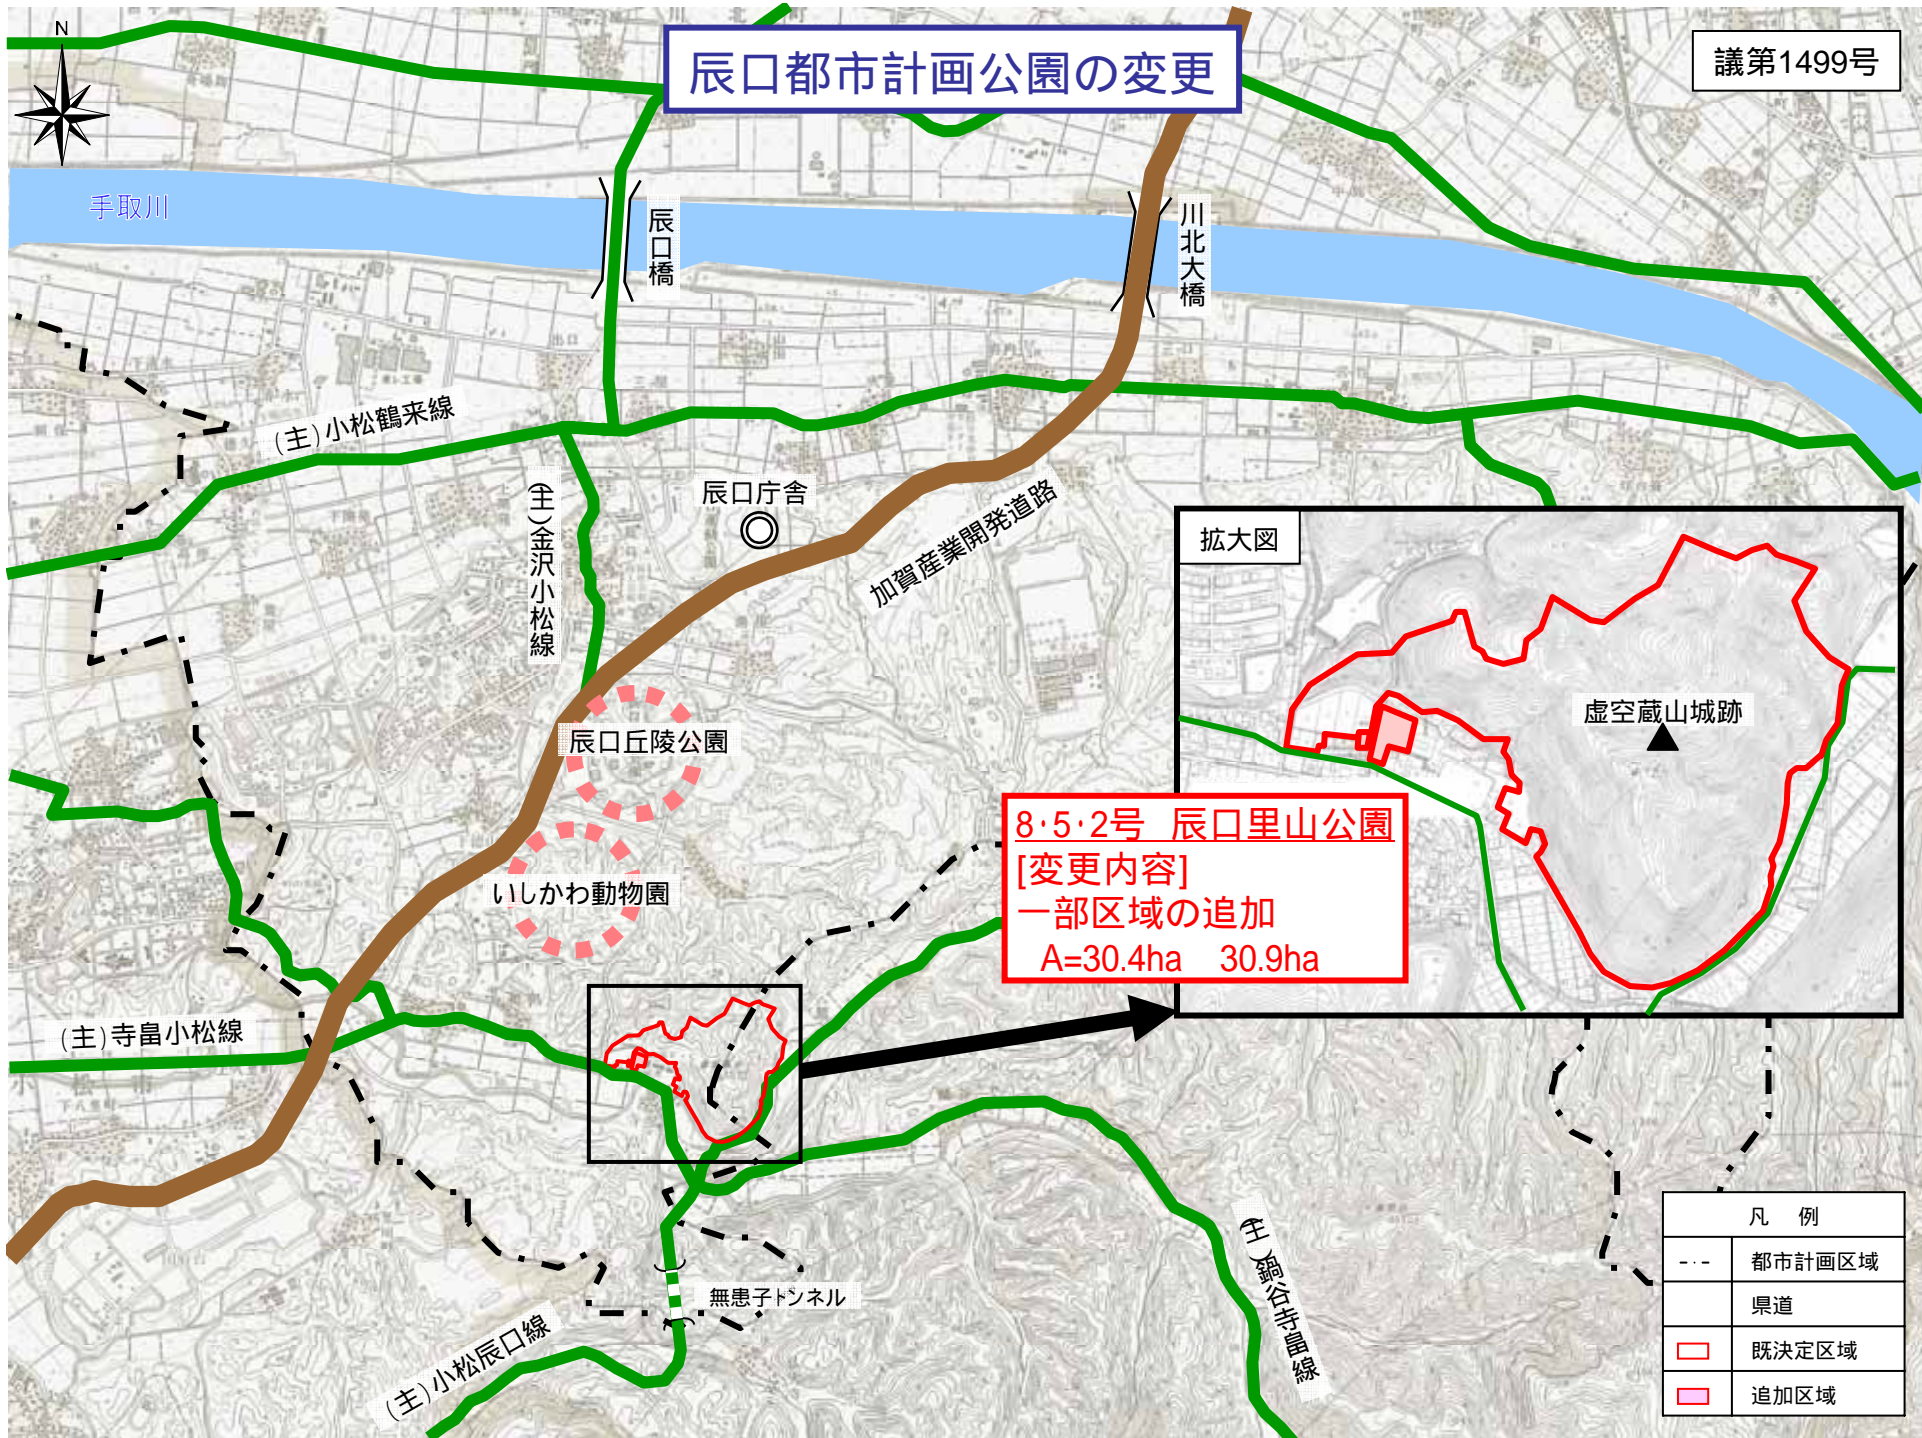

辰口都市計画公園の変更

議第1499号

8・5・2号 辰口里山公園
[変更内容]
一部区域の追加
A=30.4ha 30.9ha

凡例	
---	都市計画区域
	県道
□ (Red)	既決定区域
□ (Pink)	追加区域