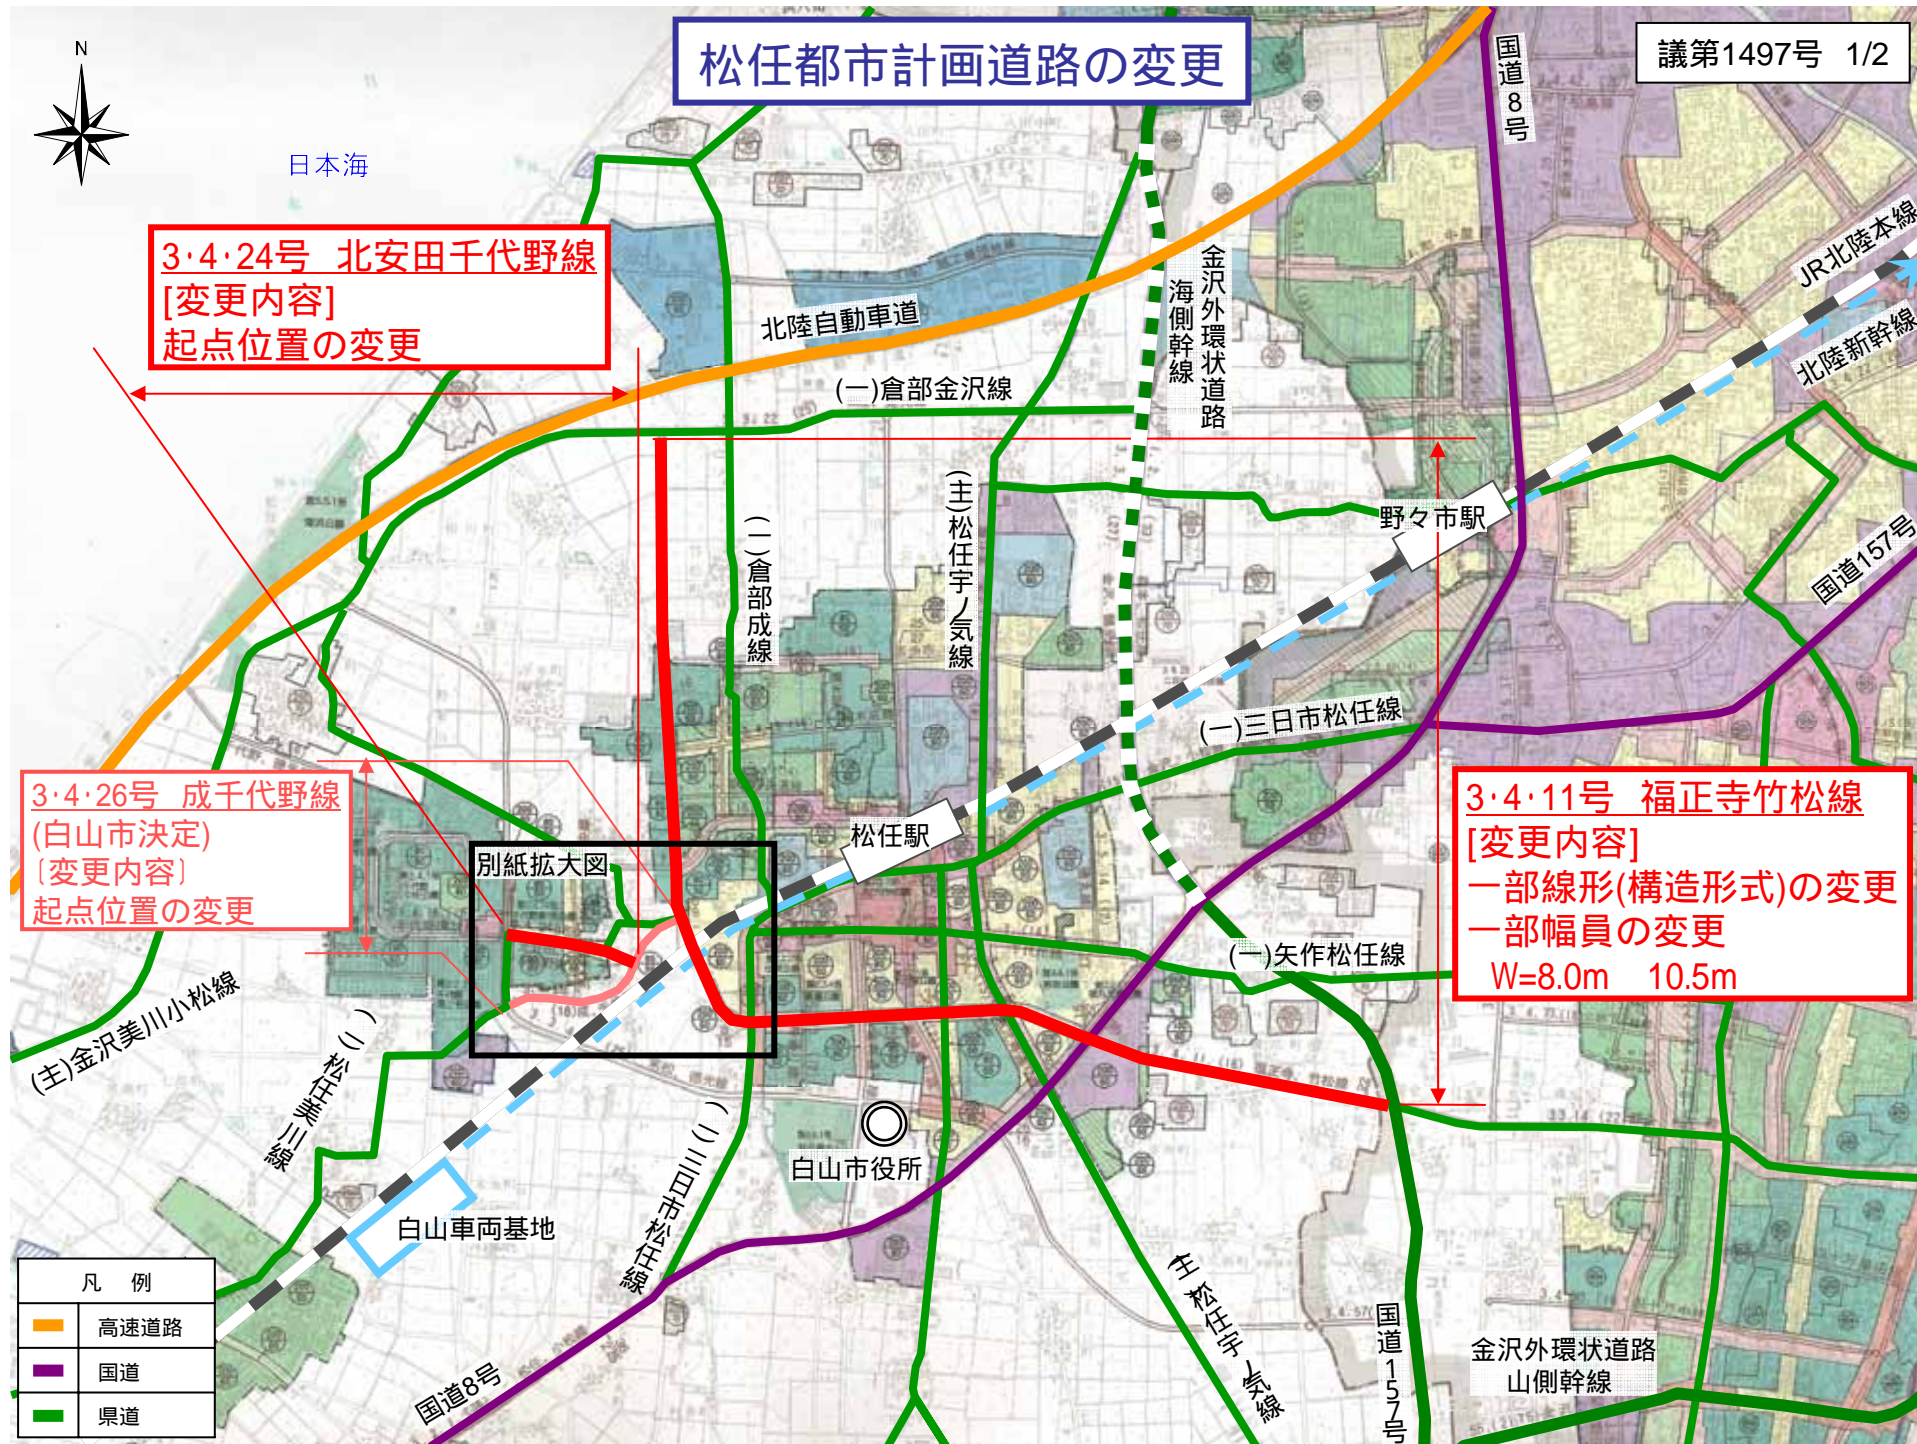

松任都市計画道路の変更

議第1497号 1/2

日本海

3・4・24号 北安田千代野線
[変更内容]
起点位置の変更

3・4・26号 成千代野線
(白山市決定)
[変更内容]
起点位置の変更

3・4・11号 福正寺竹松線
[変更内容]
一部線形(構造形式)の変更
一部幅員の変更
W=8.0m 10.5m

別紙拡大図

| 凡例 | |
|----|------|
| | 高速道路 |
| | 国道 |
| | 県道 |

松任都市計画道路の変更 別紙拡大図

3・4・24号 北安田千代野線
(石川県決定)
[変更内容]
起点位置の変更

3・4・11号 福正寺竹松線
(石川県決定)
[変更内容]
一部線形(構造形式)の変更
一部幅員の変更
W=8.0m 10.5m

3・4・26号 成千代野線
(白山市決定)
[変更内容]
起点位置の変更

| 凡 例 | |
|--------------------------------------|------|
| ■ | 県道 |
| ■ | 追加区域 |
| ■ | 削除区域 |