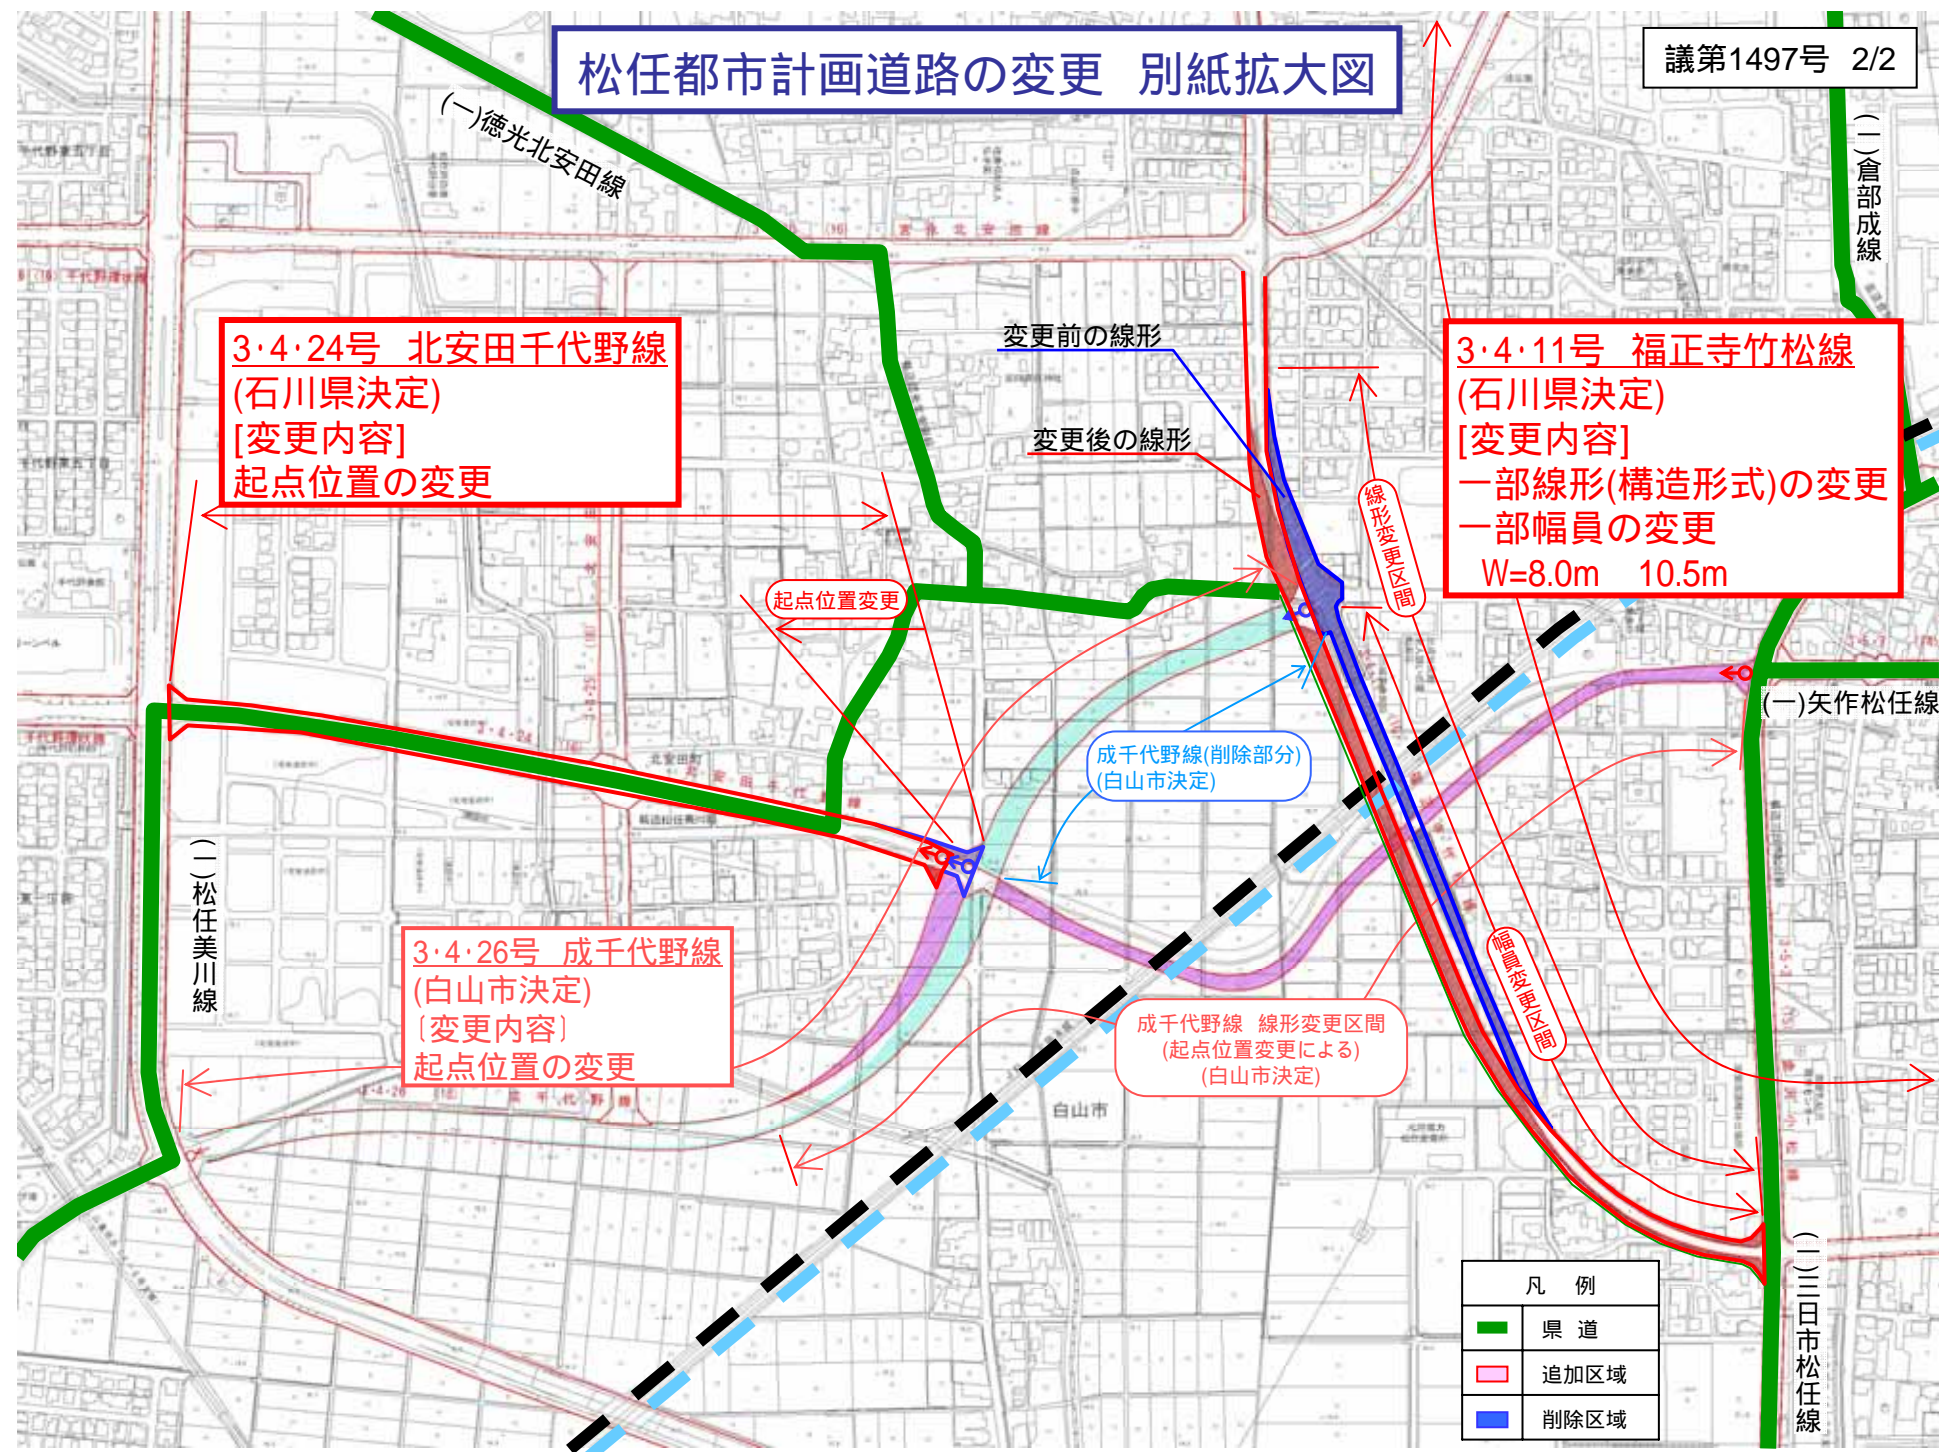

松任都市計画道路の変更

議第1497号 1/2

日本海

3・4・24号 北安田千代野線
[変更内容]
起点位置の変更

3・4・26号 成千代野線
(白山市決定)
[変更内容]
起点位置の変更

3・4・11号 福正寺竹松線
[変更内容]
一部線形(構造形式)の変更
一部幅員の変更
W=8.0m 10.5m

別紙拡大図

| 凡例 | |
|----|------|
| | 高速道路 |
| | 国道 |
| | 県道 |

松任都市計画道路の変更 別紙拡大図

3・4・24号 北安田千代野線
(石川県決定)
[変更内容]
起点位置の変更

3・4・11号 福正寺竹松線
(石川県決定)
[変更内容]
一部線形(構造形式)の変更
一部幅員の変更
W=8.0m 10.5m

3・4・26号 成千代野線
(白山市決定)
[変更内容]
起点位置の変更

| 凡 例 | |
|--------------------------------------|------|
| ■ | 県道 |
| ■ | 追加区域 |
| ■ | 削除区域 |