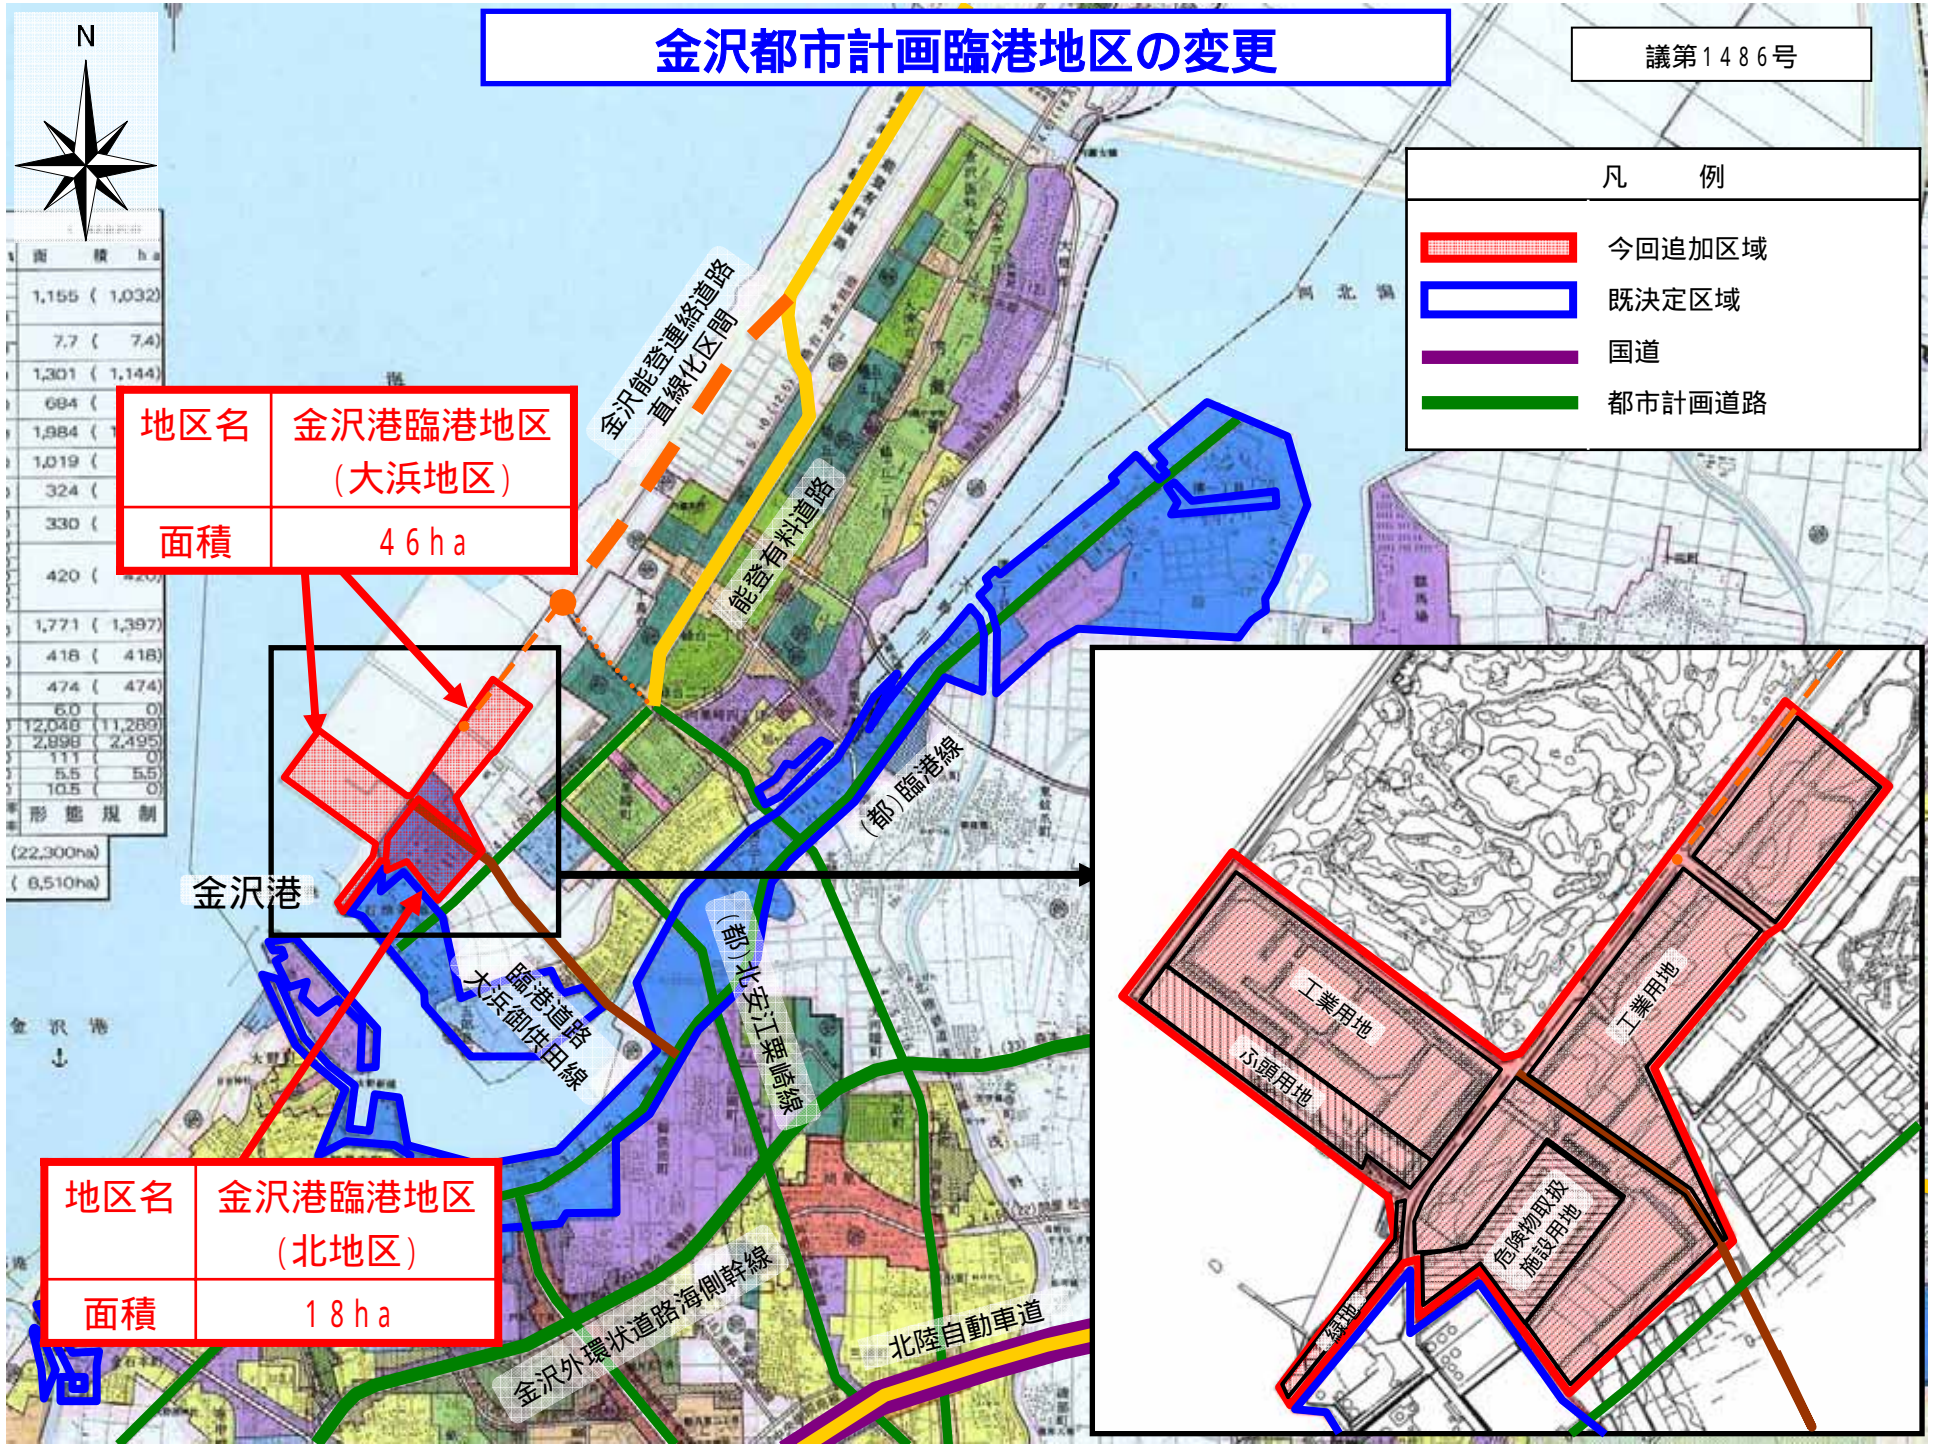

# 金沢都市計画臨港地区の変更

議第1486号

## 凡 例

- 今回追加区域
- 既決定区域
- 国道
- 都市計画道路

地区名	金沢港臨港地区 (大浜地区)
面積	46 ha

地区名	金沢港臨港地区 (北地区)
面積	18 ha

面積 ha	
1,155 ( 1,032)	
7.7 ( 7.4)	
1,301 ( 1,144)	
684 ( )	
1,984 ( )	
1,019 ( )	
324 ( )	
330 ( )	
420 ( )	
1,771 ( 1,397)	
418 ( 418)	
474 ( 474)	
6.0 ( 0)	
12,048 ( 11,289)	
2,898 ( 2,495)	
111 ( 0)	
5.5 ( 5.5)	
10.5 ( 0)	
形態規制	
(22,300ha)	
( 8,510ha)	