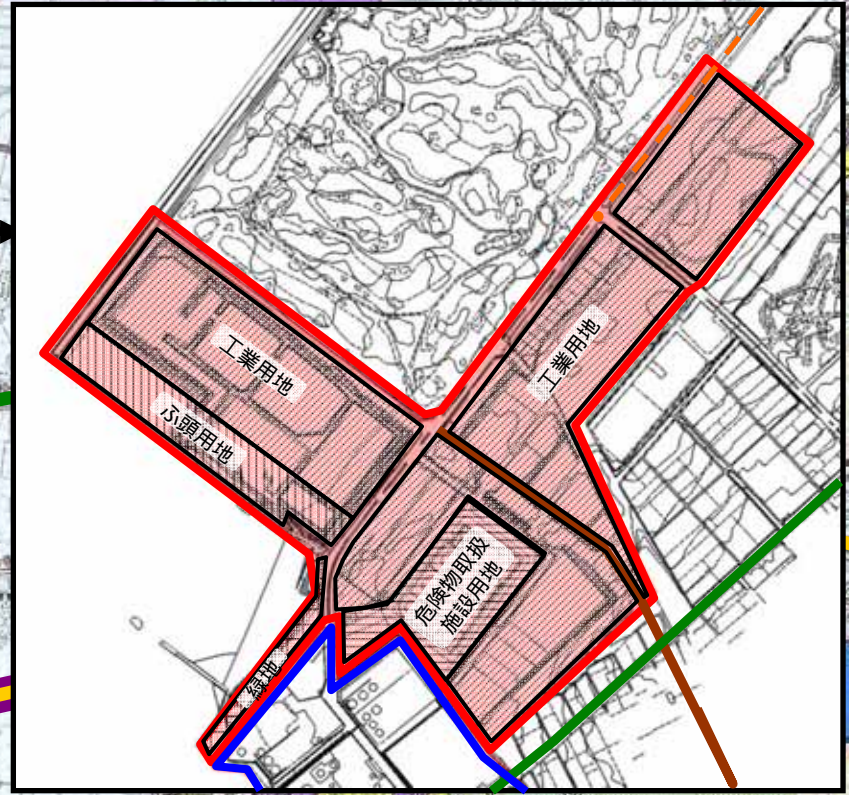

# 金沢都市計画臨港地区の変更

議第1486号

## 凡 例

- 今回追加区域
- 既決定区域
- 国道
- 都市計画道路

地区名	金沢港臨港地区 (大浜地区)
面積	46 ha

地区名	金沢港臨港地区 (北地区)
面積	18 ha

面積 ha	
1,155 ( 1,032)	
7.7 ( 7.4)	
1,301 ( 1,144)	
684 ( )	
1,984 ( )	
1,019 ( )	
324 ( )	
330 ( )	
420 ( )	
1,771 ( 1,397)	
418 ( 418)	
474 ( 474)	
6.0 ( 0)	
12,048 ( 11,289)	
2,898 ( 2,495)	
111 ( 0)	
5.5 ( 5.5)	
10.5 ( 0)	
形態規制	
(22,300ha)	
( 8,510ha)	