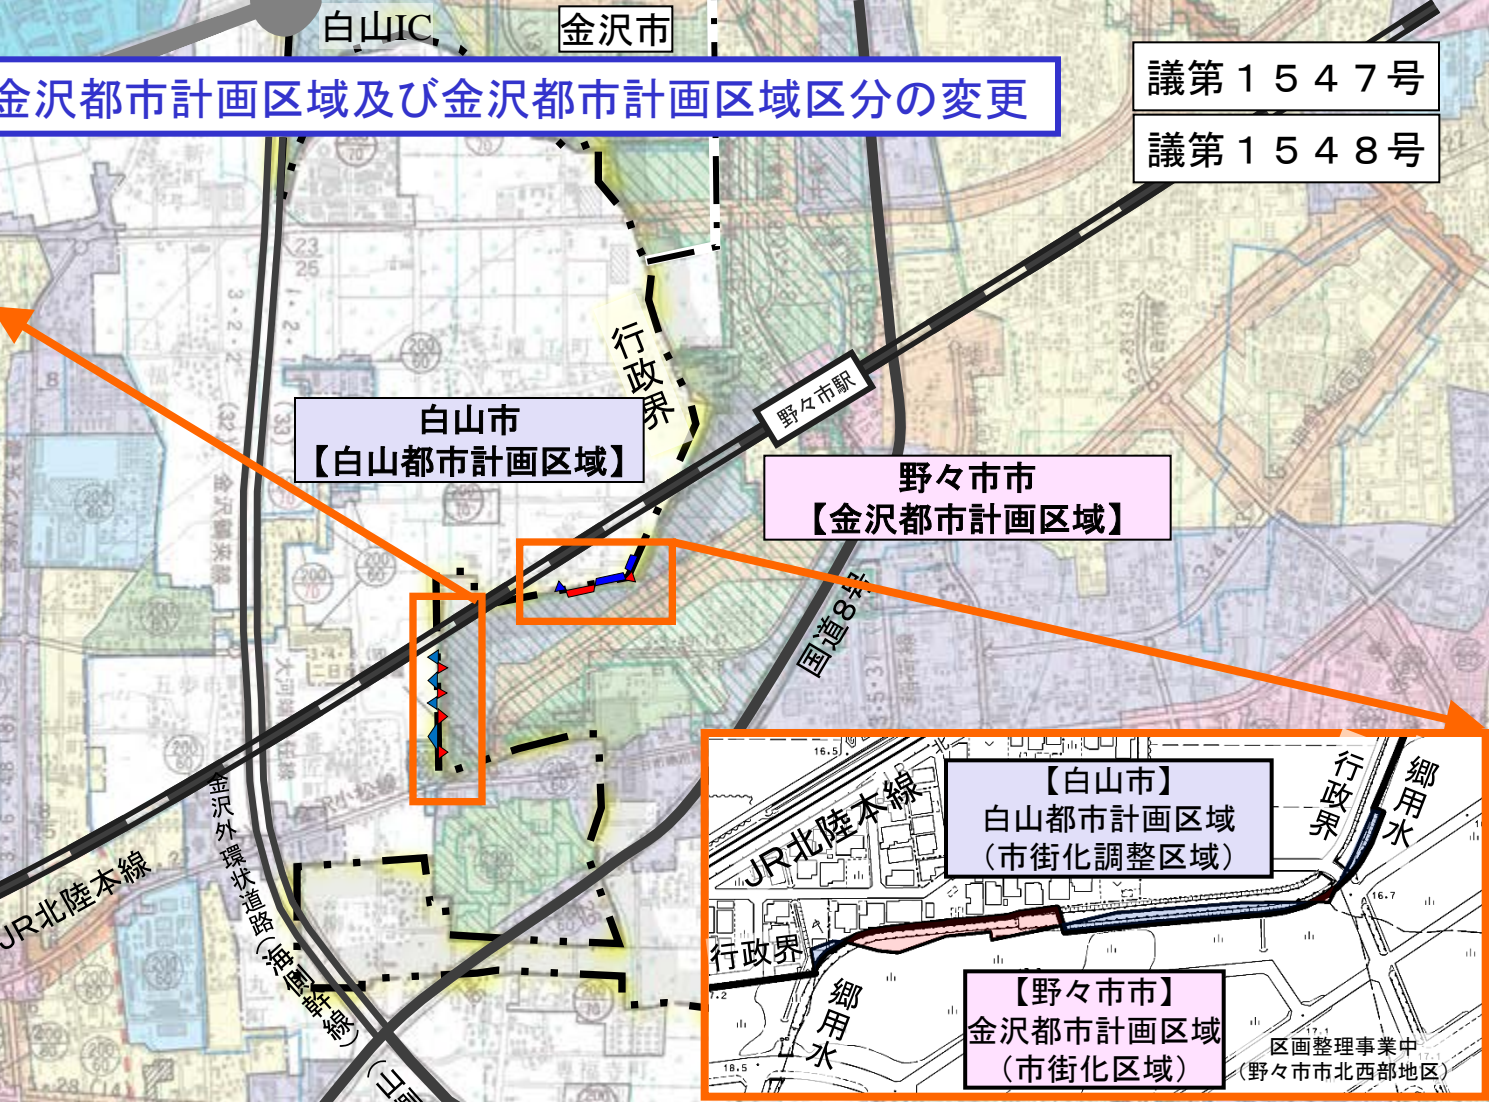

金沢都市計画区域及び金沢都市計画区域区分の変更

議第1547号

議第1548号

凡 例		面積
	編入 【白山市】 白山都市計画区域 (市街化調整区域) → 【野々市市】 金沢都市計画区域 (市街化区域)	0.12ha
	除外 【野々市市】 金沢都市計画区域 (市街化区域) → 【白山市】 白山都市計画区域 (市街化調整区域)	0.12ha