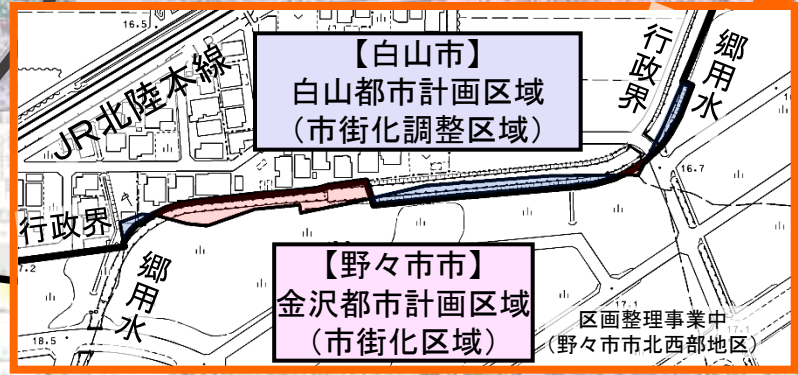

金沢都市計画区域及び金沢都市計画区域区分の変更

議第1547号

議第1548号

凡 例		面積
	編入 【白山市】 白山都市計画区域 (市街化調整区域) → 【野々市市】 金沢都市計画区域 (市街化区域)	0.12ha
	除外 【野々市市】 金沢都市計画区域 (市街化区域) → 【白山市】 白山都市計画区域 (市街化調整区域)	0.12ha