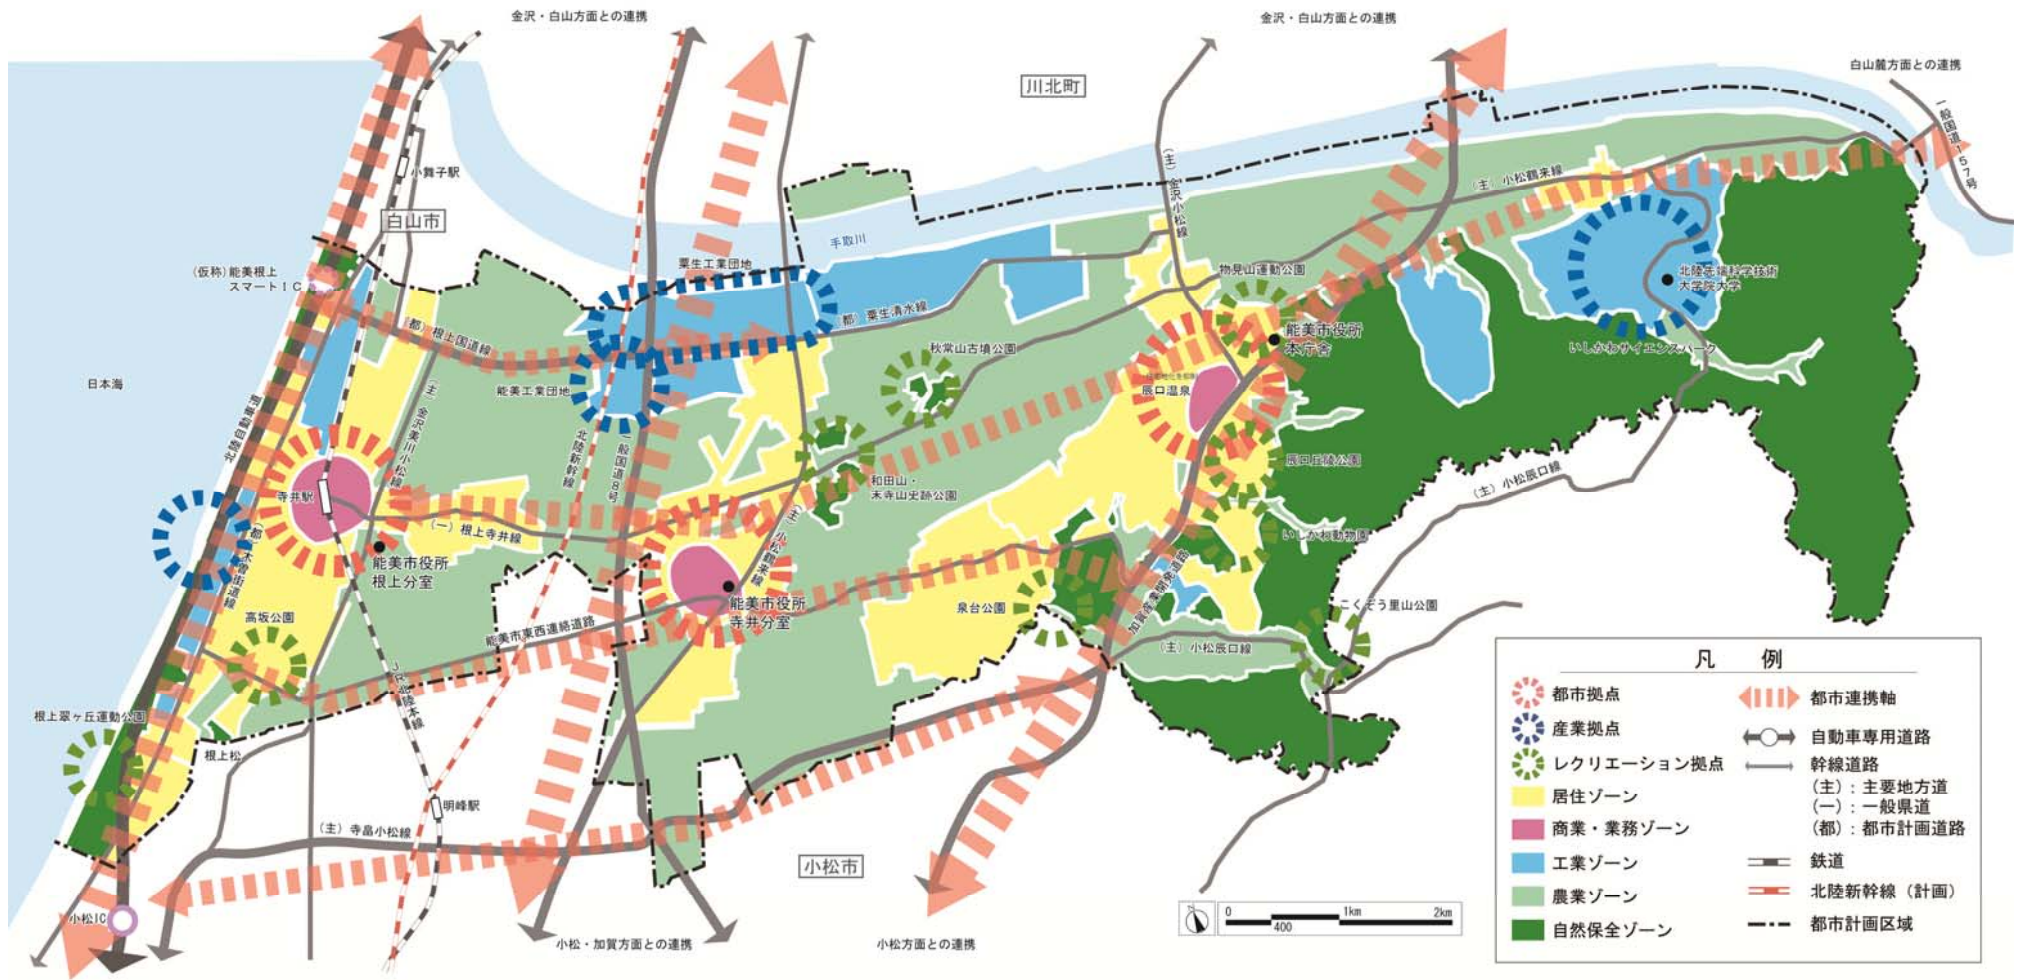

能美都市計画  
都市計画の整備、開発および保全の方針 附図

凡例

	都市拠点		都市連携軸
	産業拠点		自動車専用道路
	レクリエーション拠点		幹線道路
	居住ゾーン	(主)	主要地方道
	商業・業務ゾーン	(一)	一般県道
	工業ゾーン	(都)	都市計画道路
	農業ゾーン		鉄道
	自然保全ゾーン		北陸新幹線 (計画)
			都市計画区域