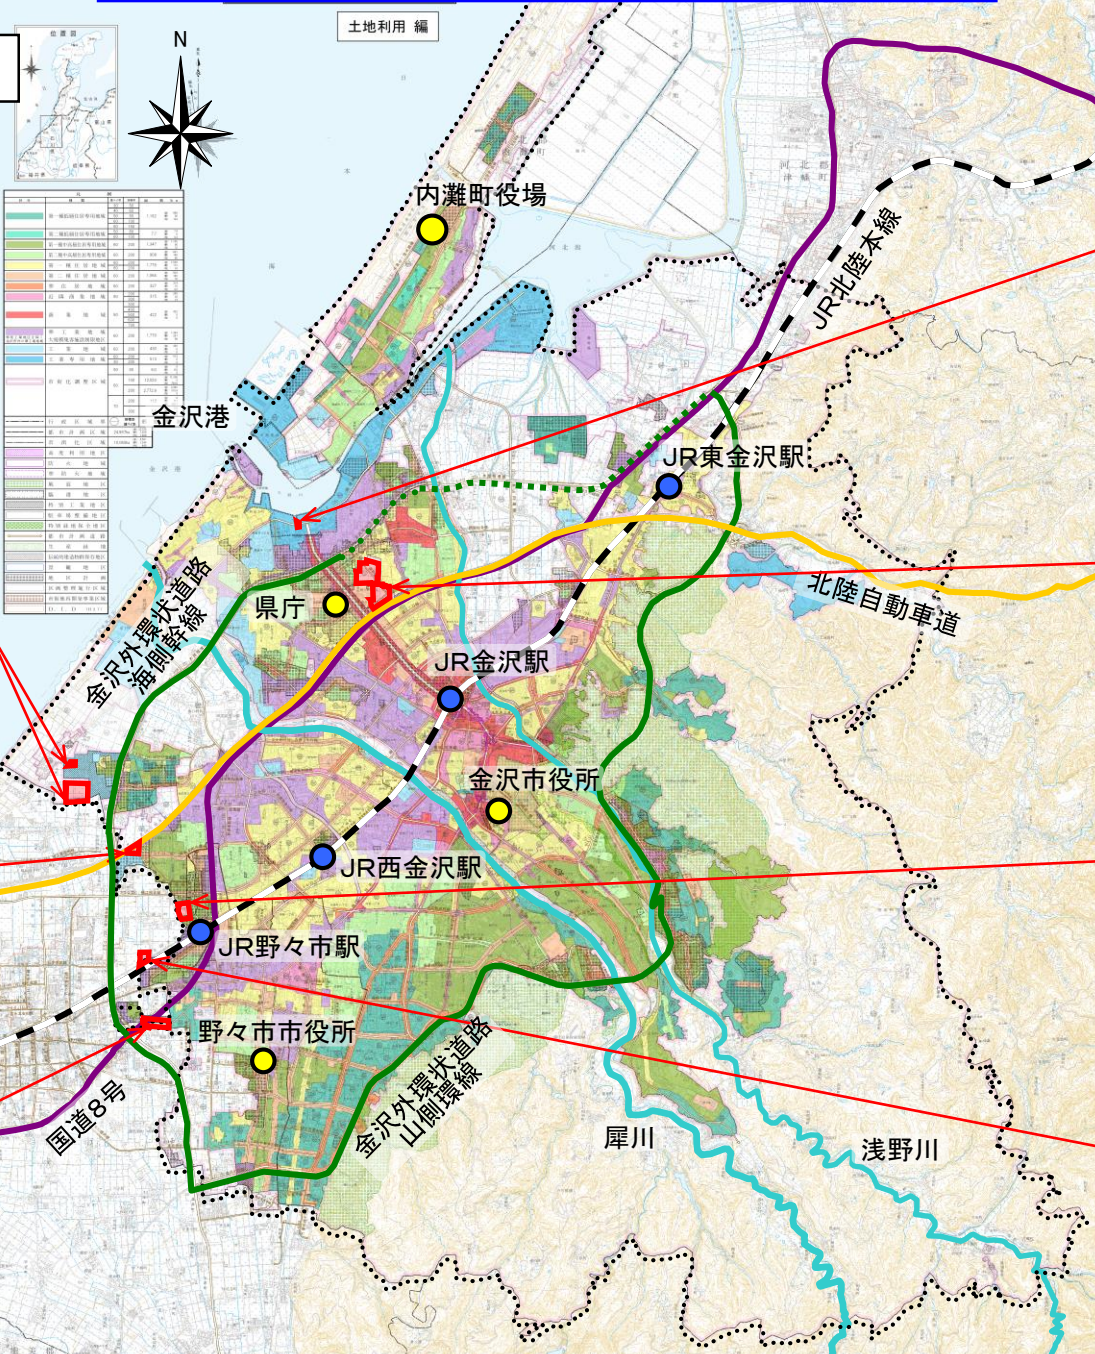

金沢都市計画区域区分の変更

議第1600号

編入地区総括図

番号	4
地区名	無量寺地区 (金沢港)
面積	0.5ha
土地利用	工業系

番号	1
地区名	南新保地区
面積	33.3ha
土地利用	住居系

番号	5
地区名	長池地区
面積	5.1ha
土地利用	住居系

番号	7
地区名	郷二丁目地区
面積	1.3ha
土地利用	工業系

番号	2
地区名	打木地区
面積	18.2ha
土地利用	工業系

番号	3
地区名	中屋町地区
面積	2.8ha
土地利用	工業系

番号	6
地区名	郷町地区
面積	6.1ha
土地利用	住居系

..... 都市計画区域界
 市街化編入地区