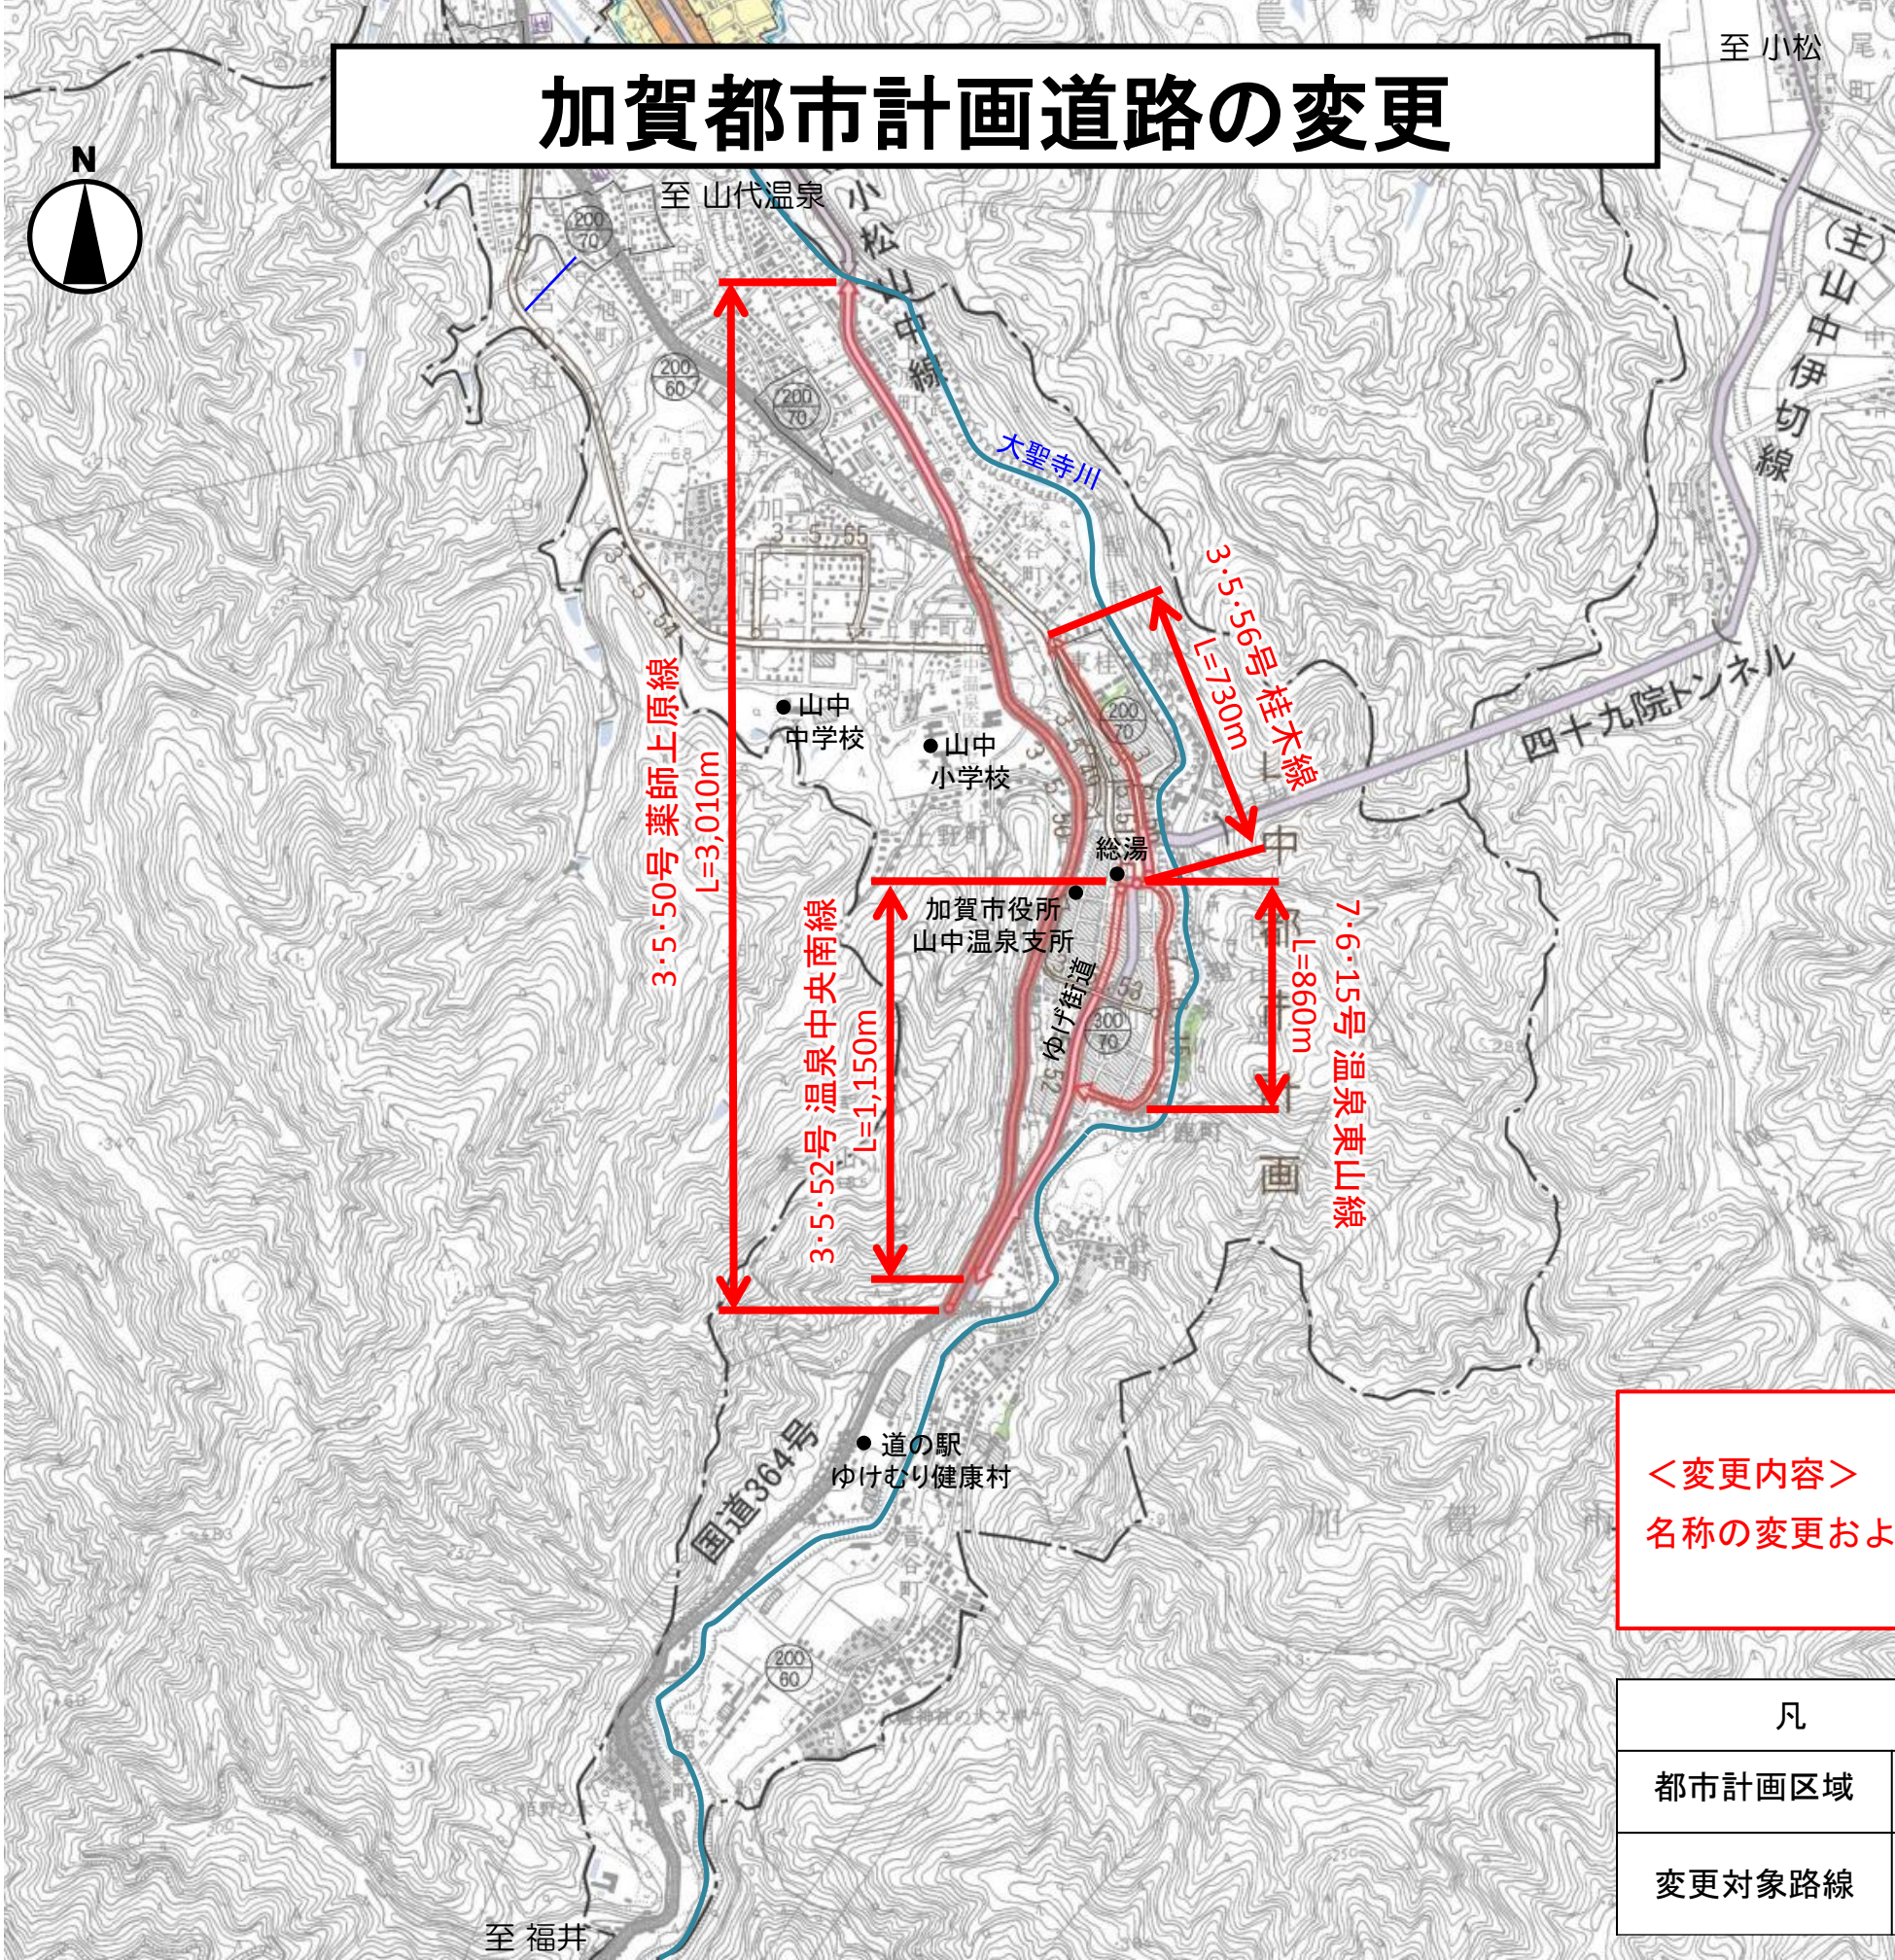

加賀都市計画道路の変更

<変更内容>
名称の変更および車線数の決定

凡	例
都市計画区域	— . . . —
変更対象路線	====