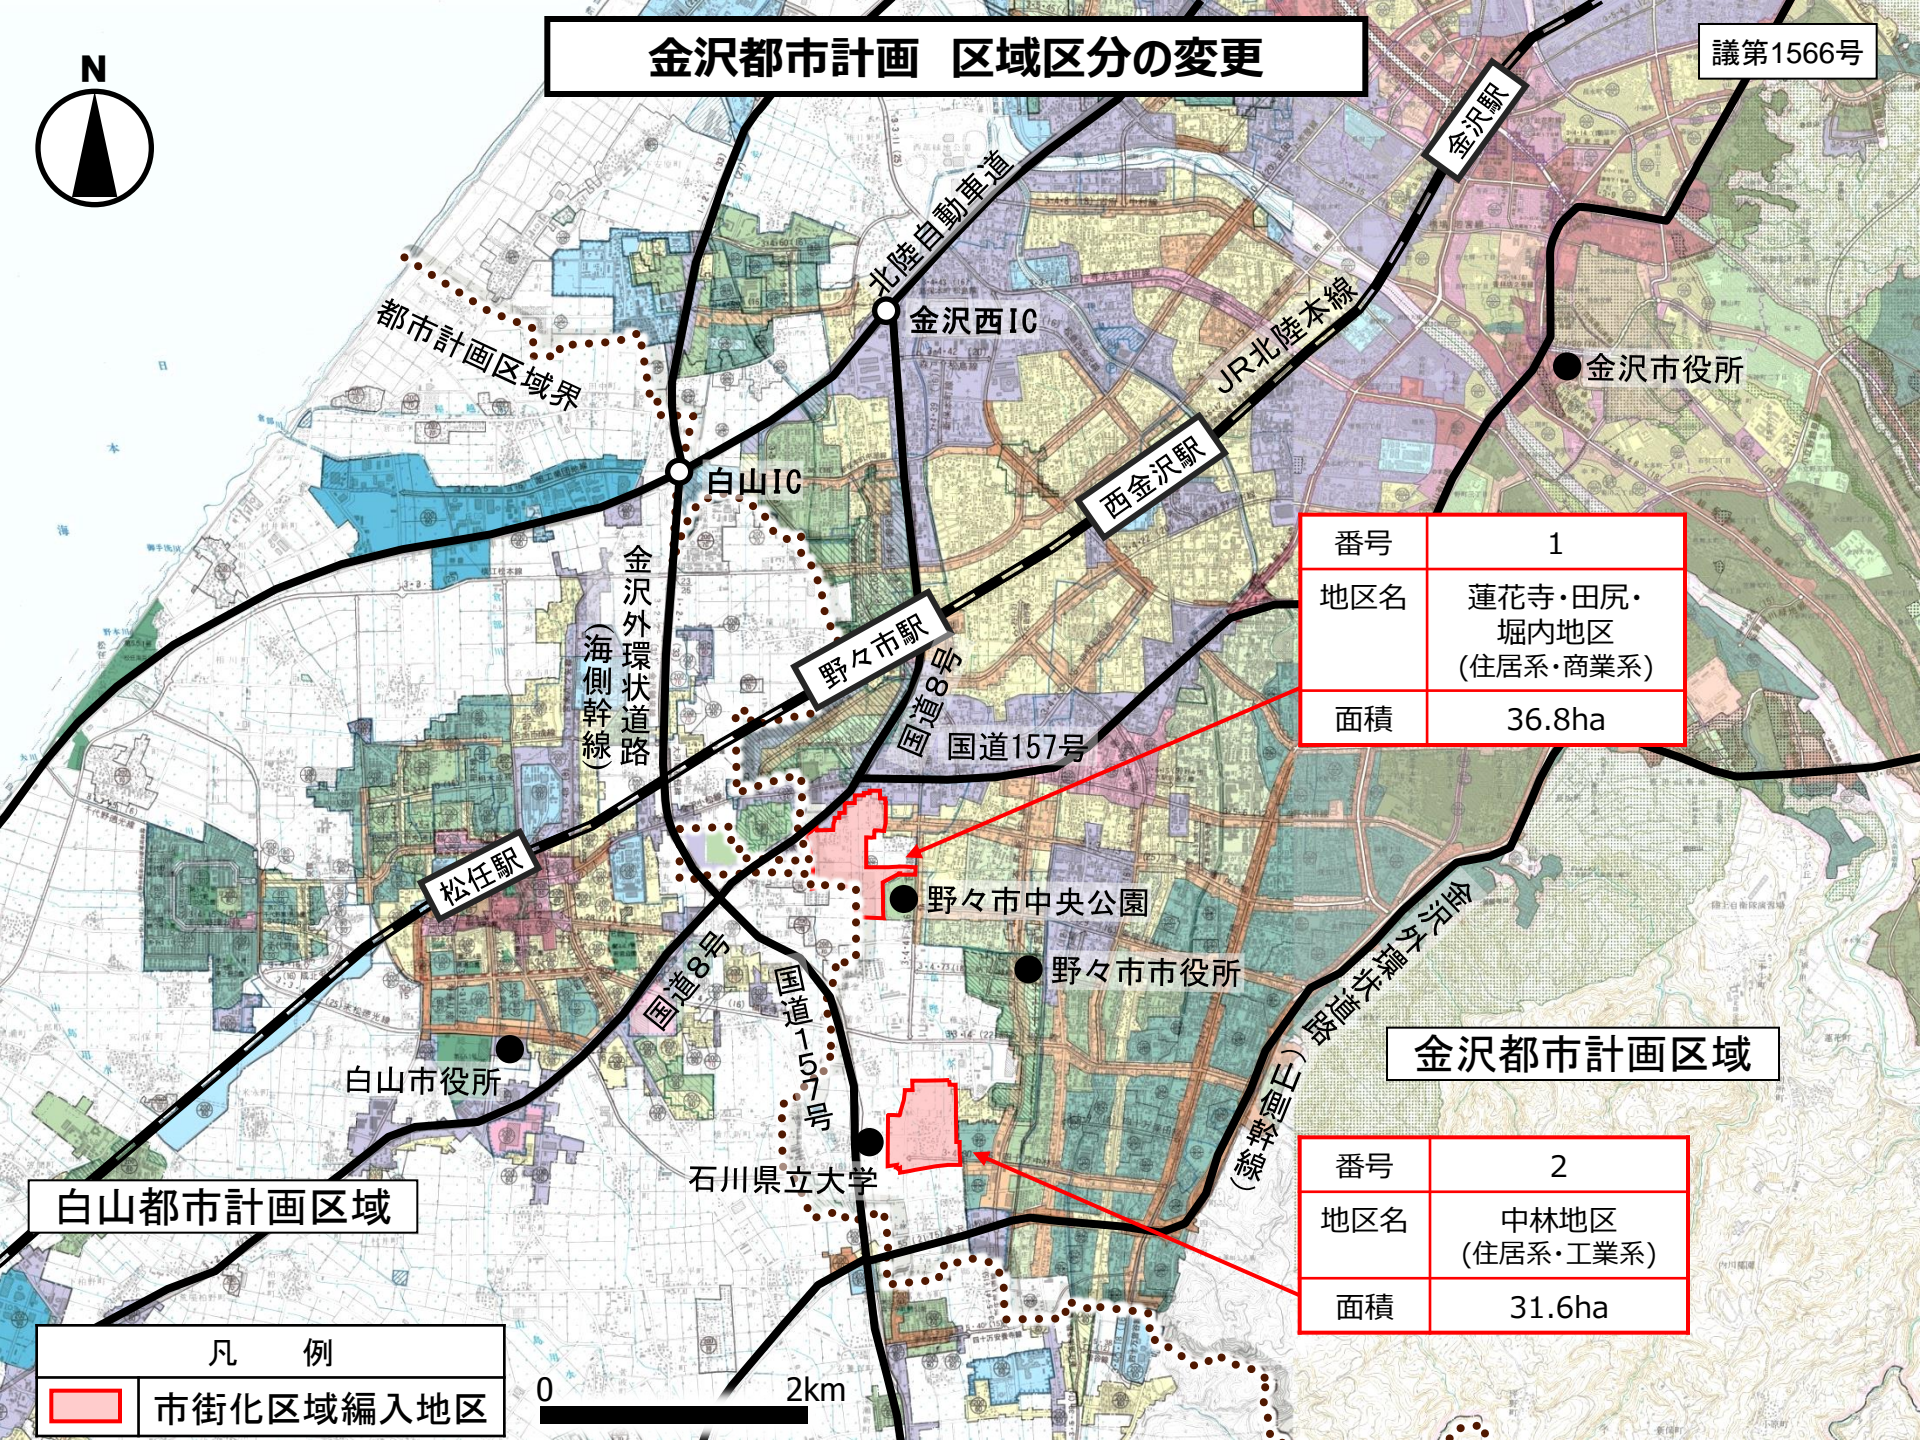

# 金沢都市計画 区域区分の変更

議第1566号

|     |                          |
|-----|--------------------------|
| 番号  | 1                        |
| 地区名 | 蓮花寺・田尻・堀内地区<br>(住居系・商業系) |
| 面積  | 36.8ha                   |

## 金沢都市計画区域

|     |                   |
|-----|-------------------|
| 番号  | 2                 |
| 地区名 | 中林地区<br>(住居系・工業系) |
| 面積  | 31.6ha            |

## 白山都市計画区域

| 凡 例 |           |
|-----|-----------|
|     | 市街化区域編入地区 |

0 2km