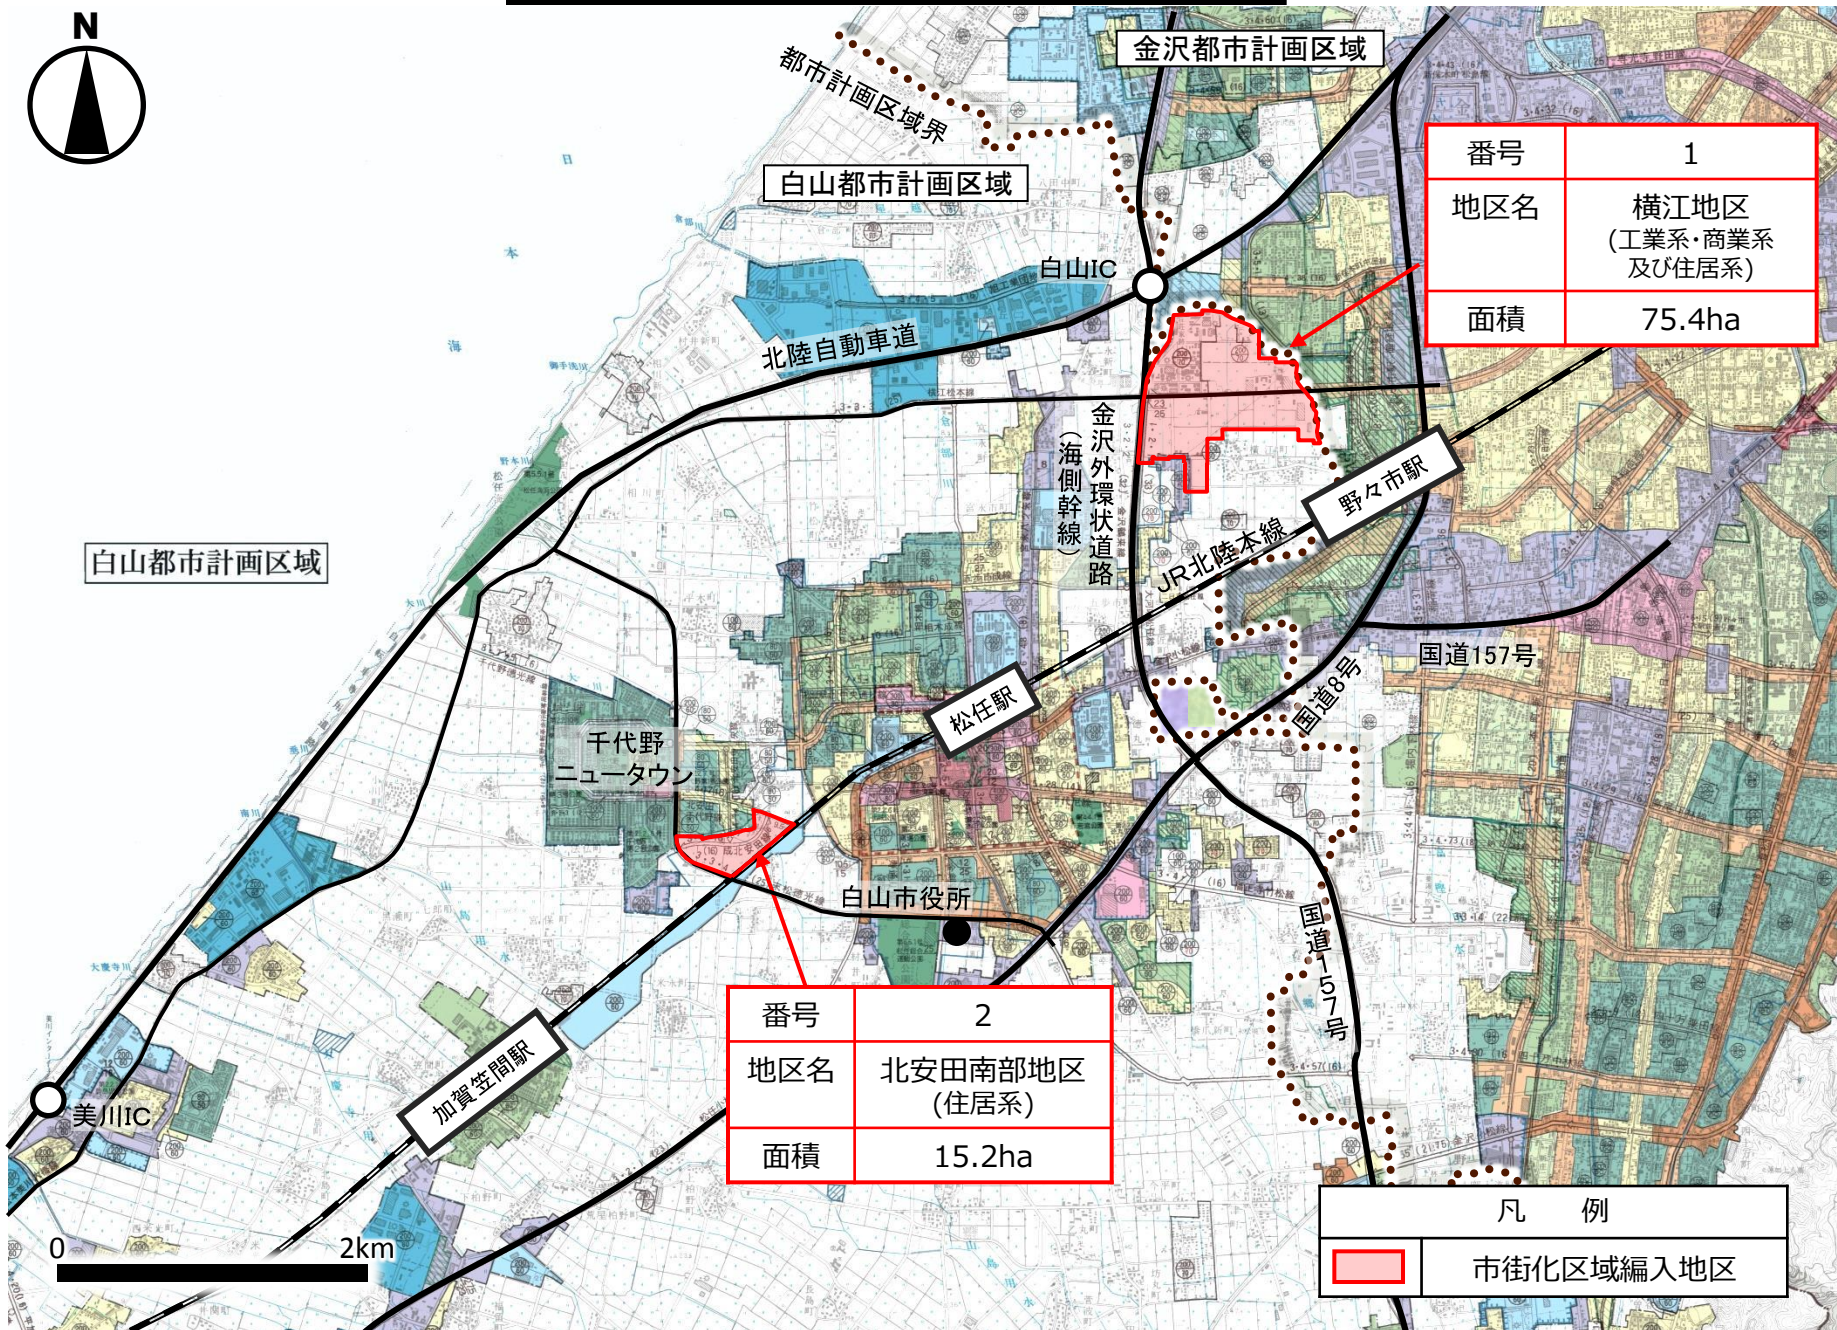

白山都市計画 区域区分の変更

議第1565号

番号	1
地区名	横江地区 (工業系・商業系 及び住居系)
面積	75.4ha

番号	2
地区名	北安田南部地区 (住居系)
面積	15.2ha

凡 例	
	市街化区域編入地区

白山都市計画区域

金沢都市計画区域

白山都市計画区域

白山IC

北陸自動車道

金沢外環状道路
(海側幹線)

野々市駅

JR北陸本線

国道157号

国道8号

千代野
ニュータウン

松任駅

白山市役所

国道157号

美川IC

加賀空間駅

0 2km