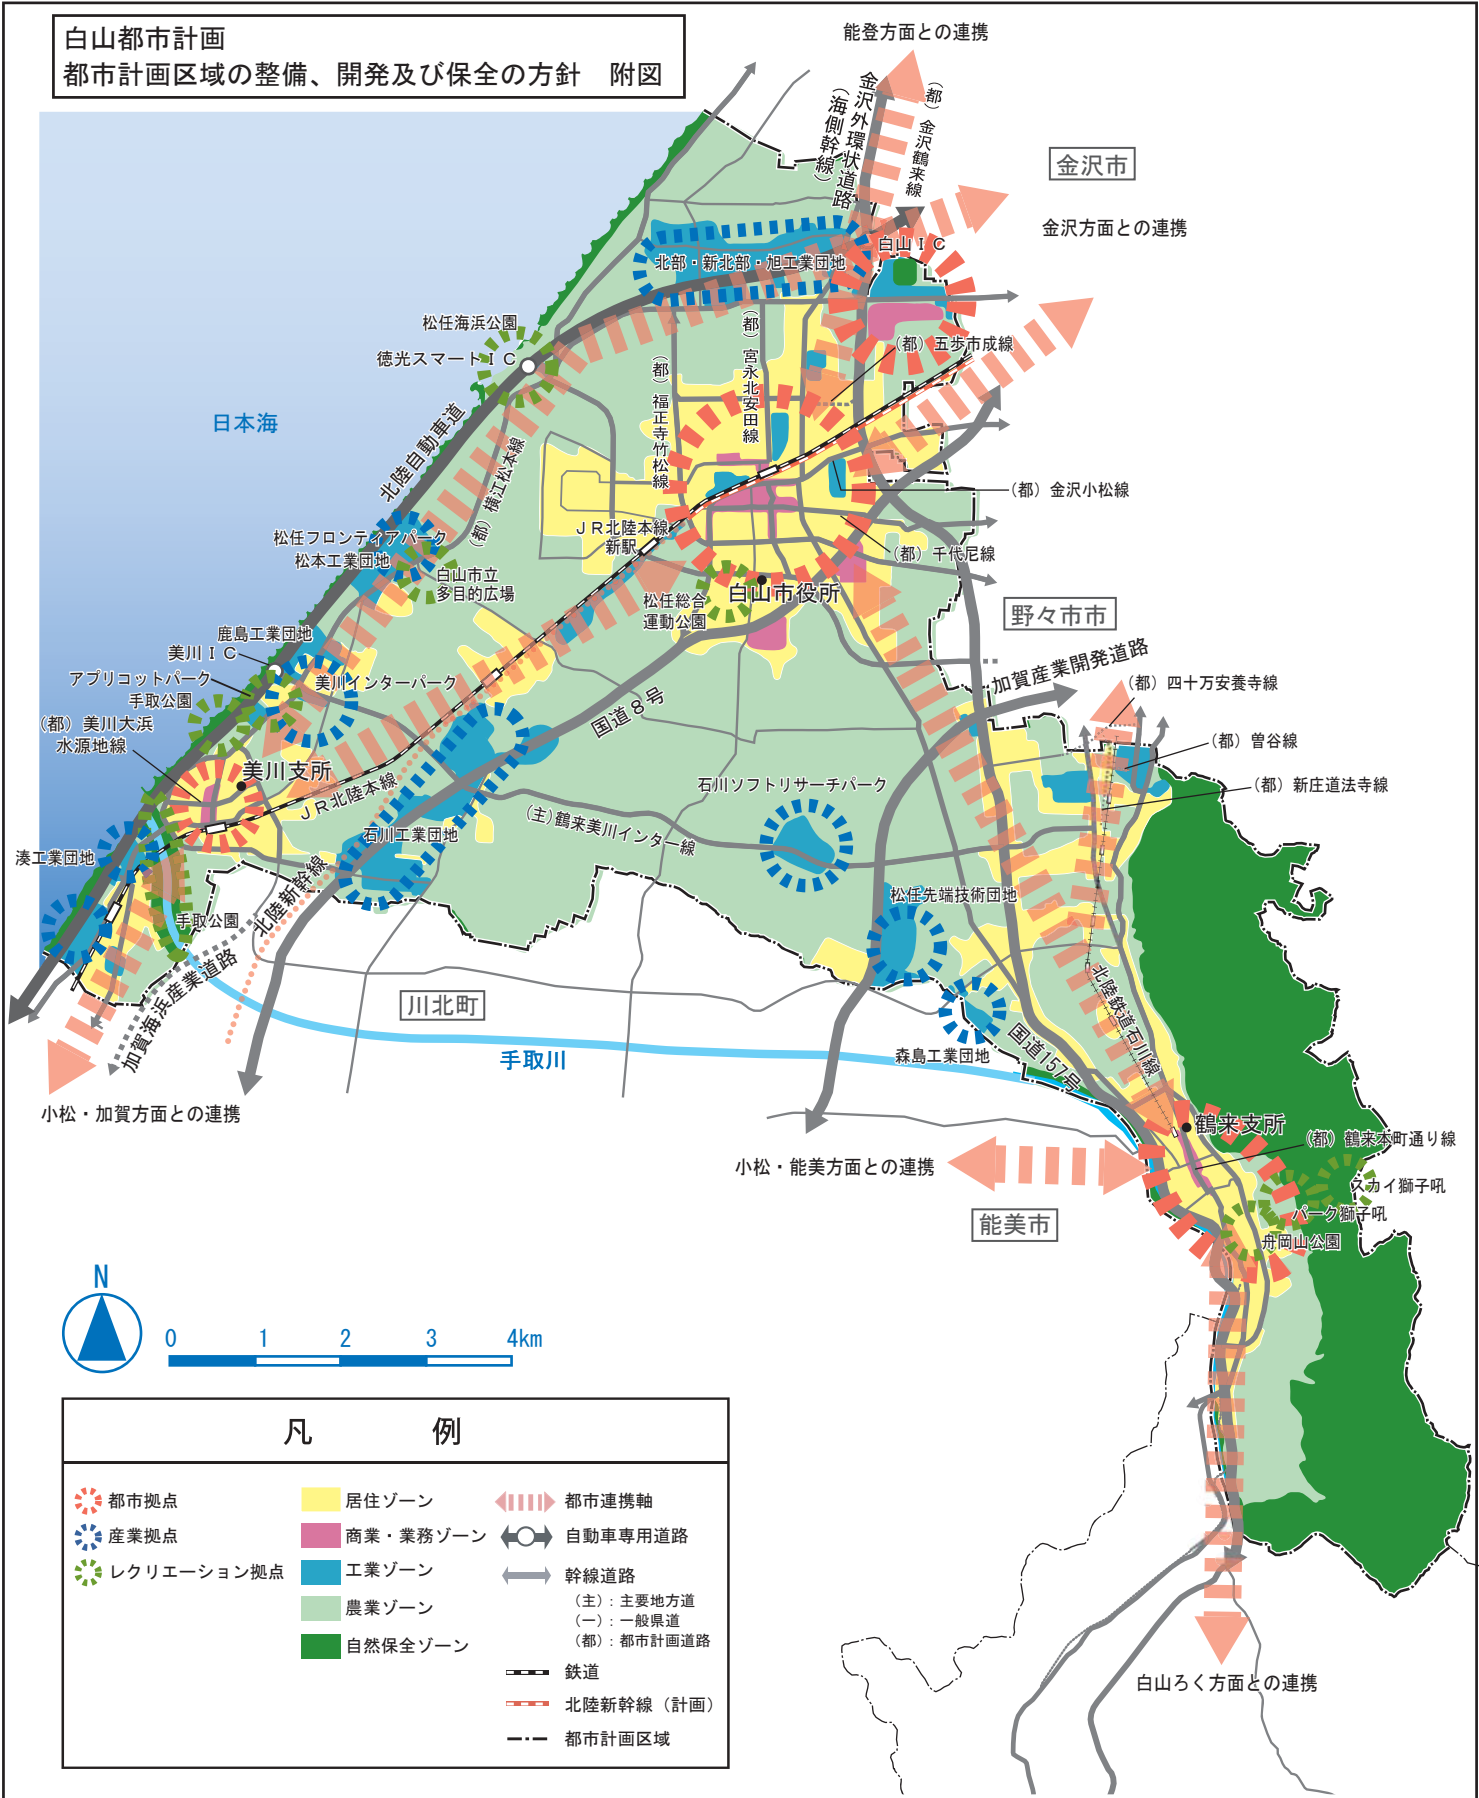

白山都市計画
都市計画区域の整備、開発及び保全の方針 附図

凡 例			
	都市拠点		都市連携軸
	産業拠点		自動車専用道路
	レクリエーション拠点		幹線道路
	居住ゾーン	(主): 主要地方道	
	商業・業務ゾーン	(一): 一般県道	
	工業ゾーン	(都): 都市計画道路	
	農業ゾーン		鉄道
	自然保全ゾーン		北陸新幹線(計画)
			都市計画区域