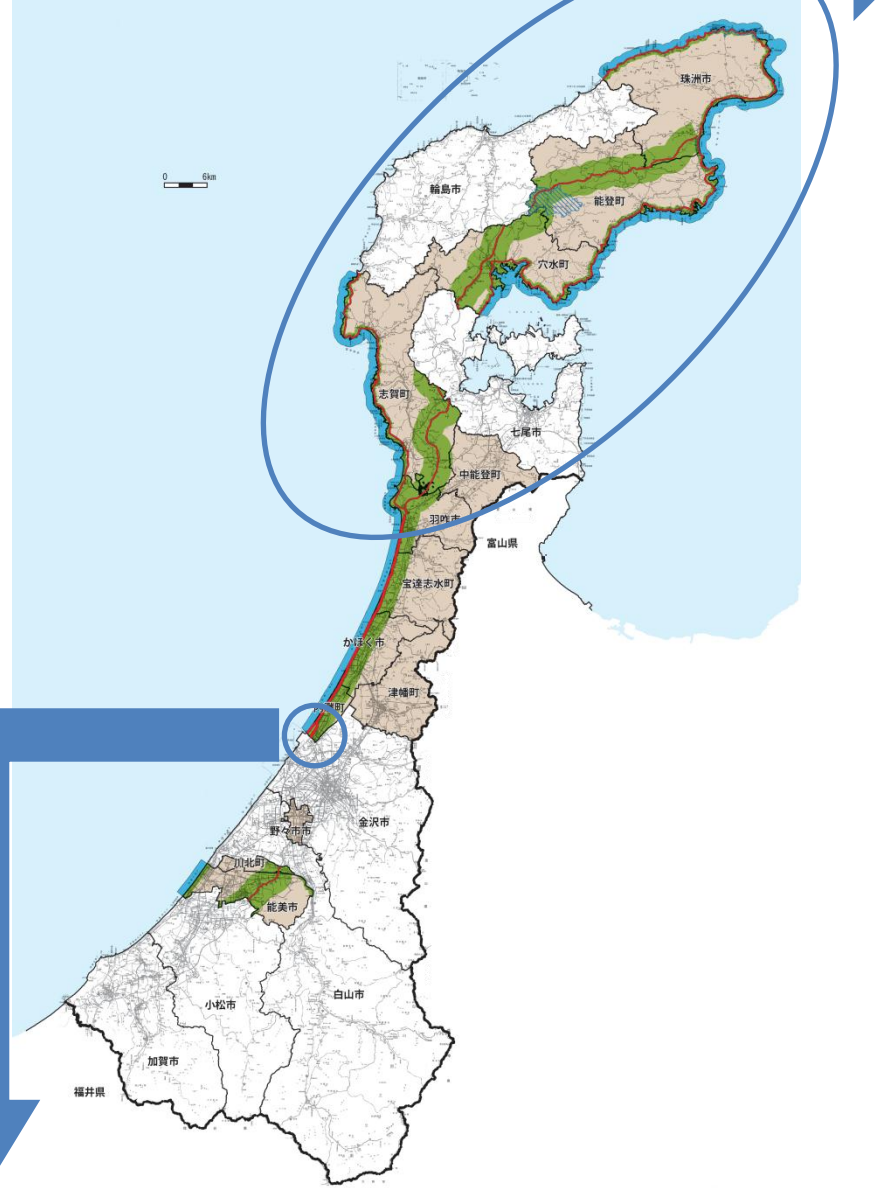

## 石川県景観計画区域図

### 1. のと里山海道沿線・千里浜海岸地域

追加する範囲

主要地方道金沢田鶴浜線  
(のと里山海道)

内灘町大根布地内

内灘町  
千鳥台4丁目地内

金沢都市計画区域

※追加する区間  
主要地方道金沢田鶴浜線（のと里山海道）の直線化区間の  
道路両側200m

### 2. (仮称)のと里山里海風景軸地域