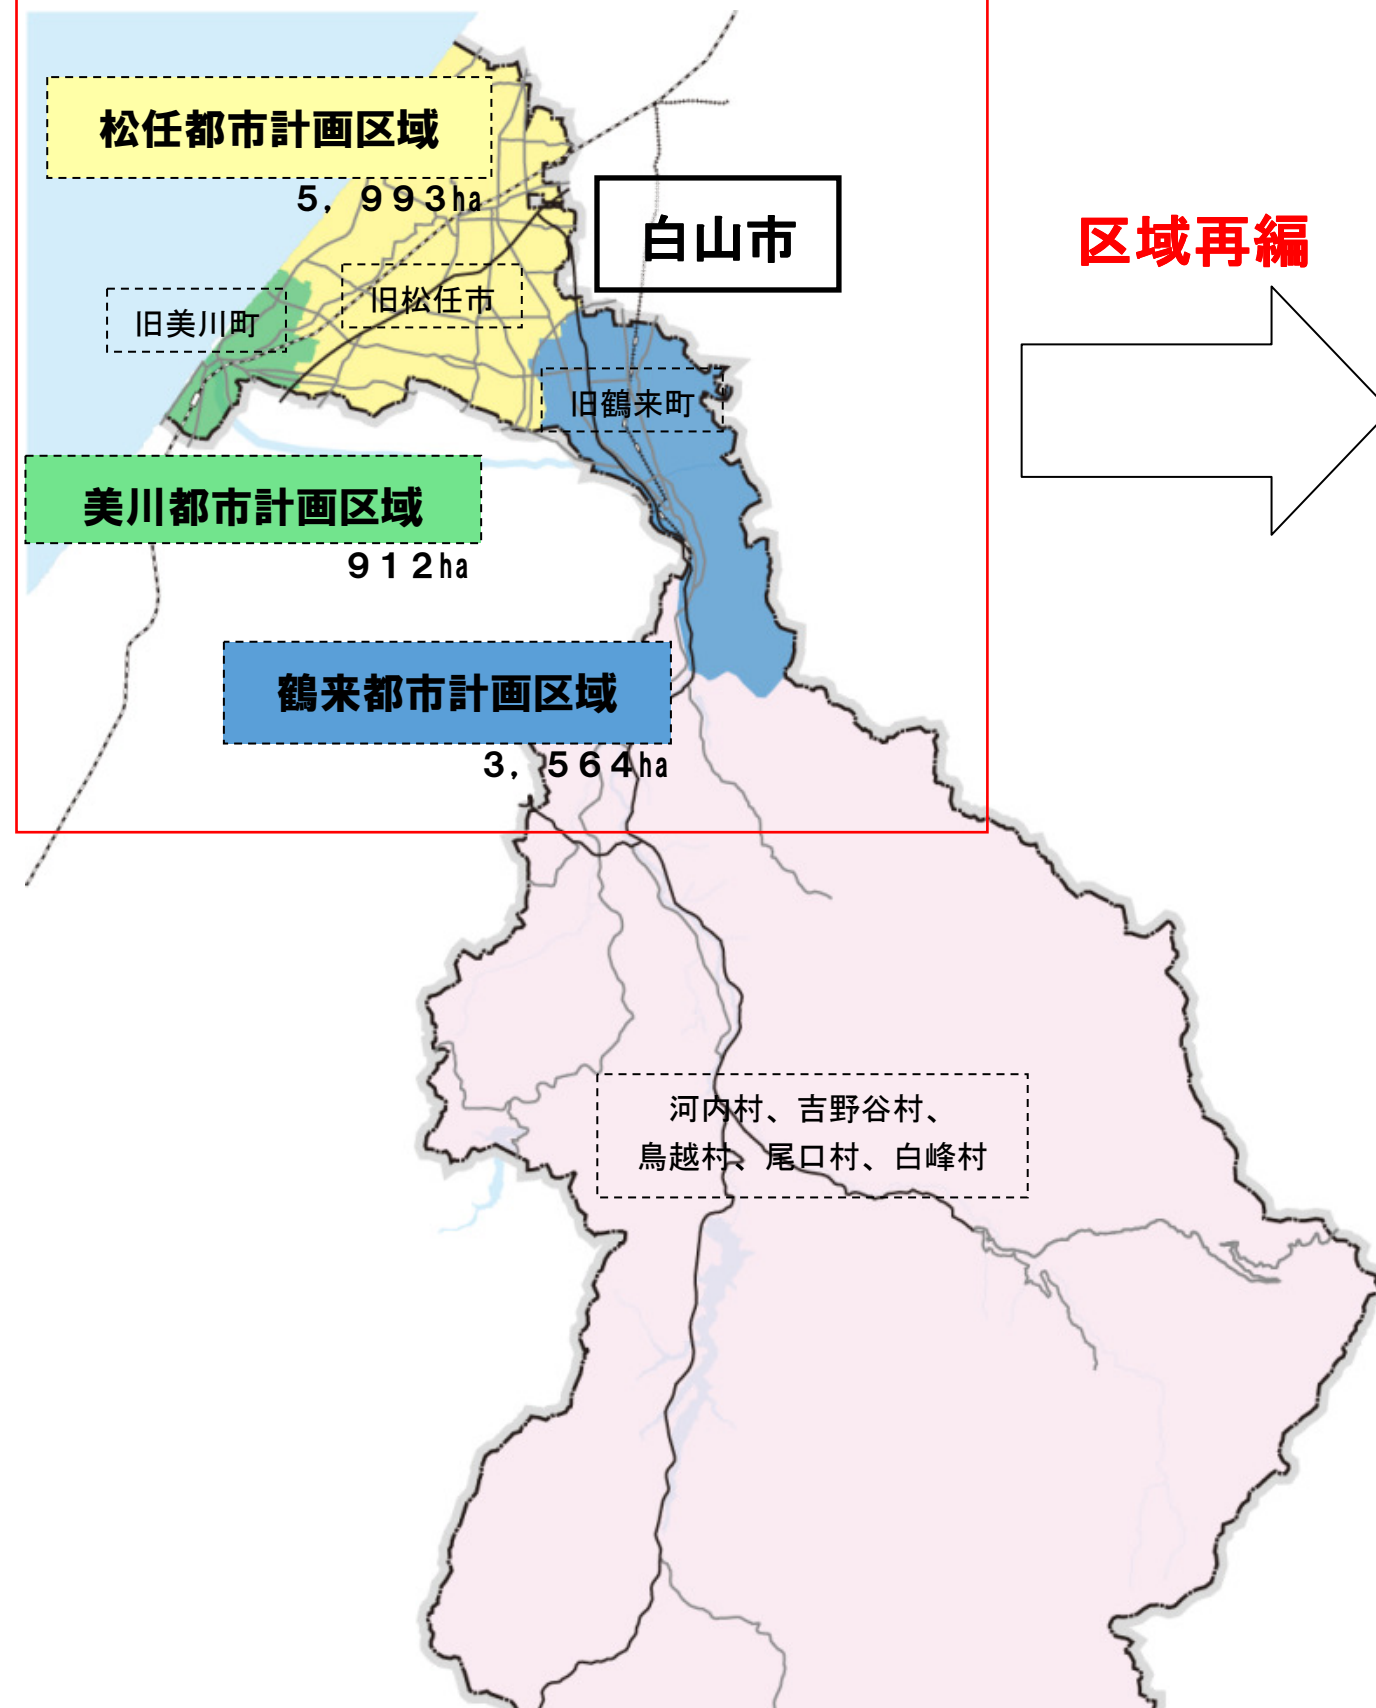

# 松任都市計画区域、美川都市計画区域及び鶴来都市計画区域の変更

議第1519号

[ 変更前 ]

区域再編

[ 変更後 ]