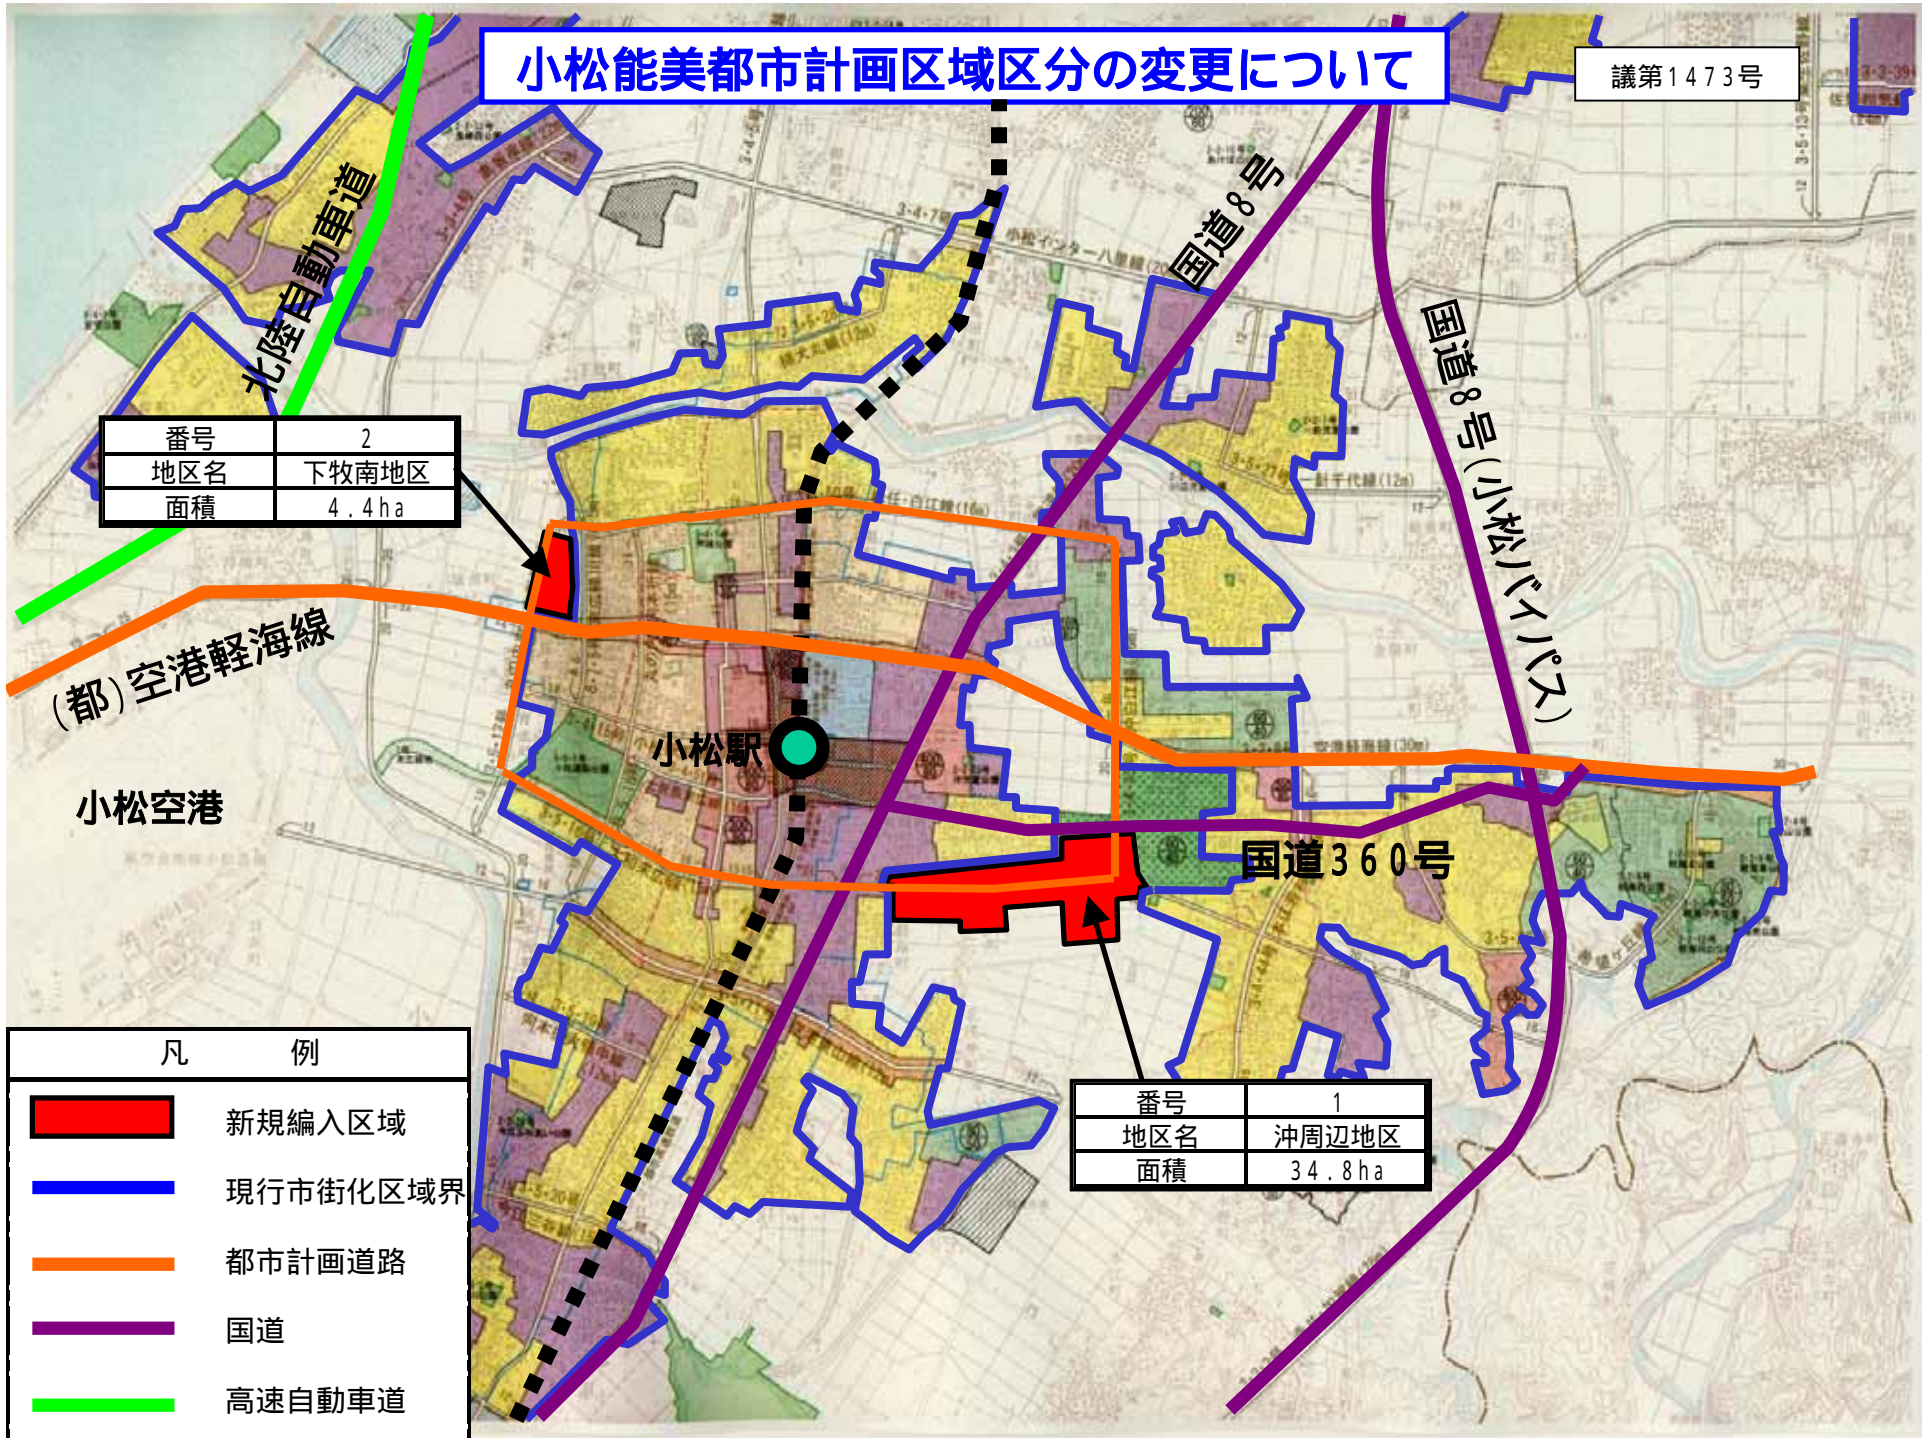

小松能美都市計画区域区分の変更について

議第1473号

番号	2
地区名	下牧南地区
面積	4.4 ha

番号	1
地区名	沖周辺地区
面積	34.8 ha

凡 例	
	新規編入区域
	現行市街化区域界
	都市計画道路
	国道
	高速自動車道

土地区画整理事業の決定、用途地域の変更

参考資料: 関連する小松市決定案件