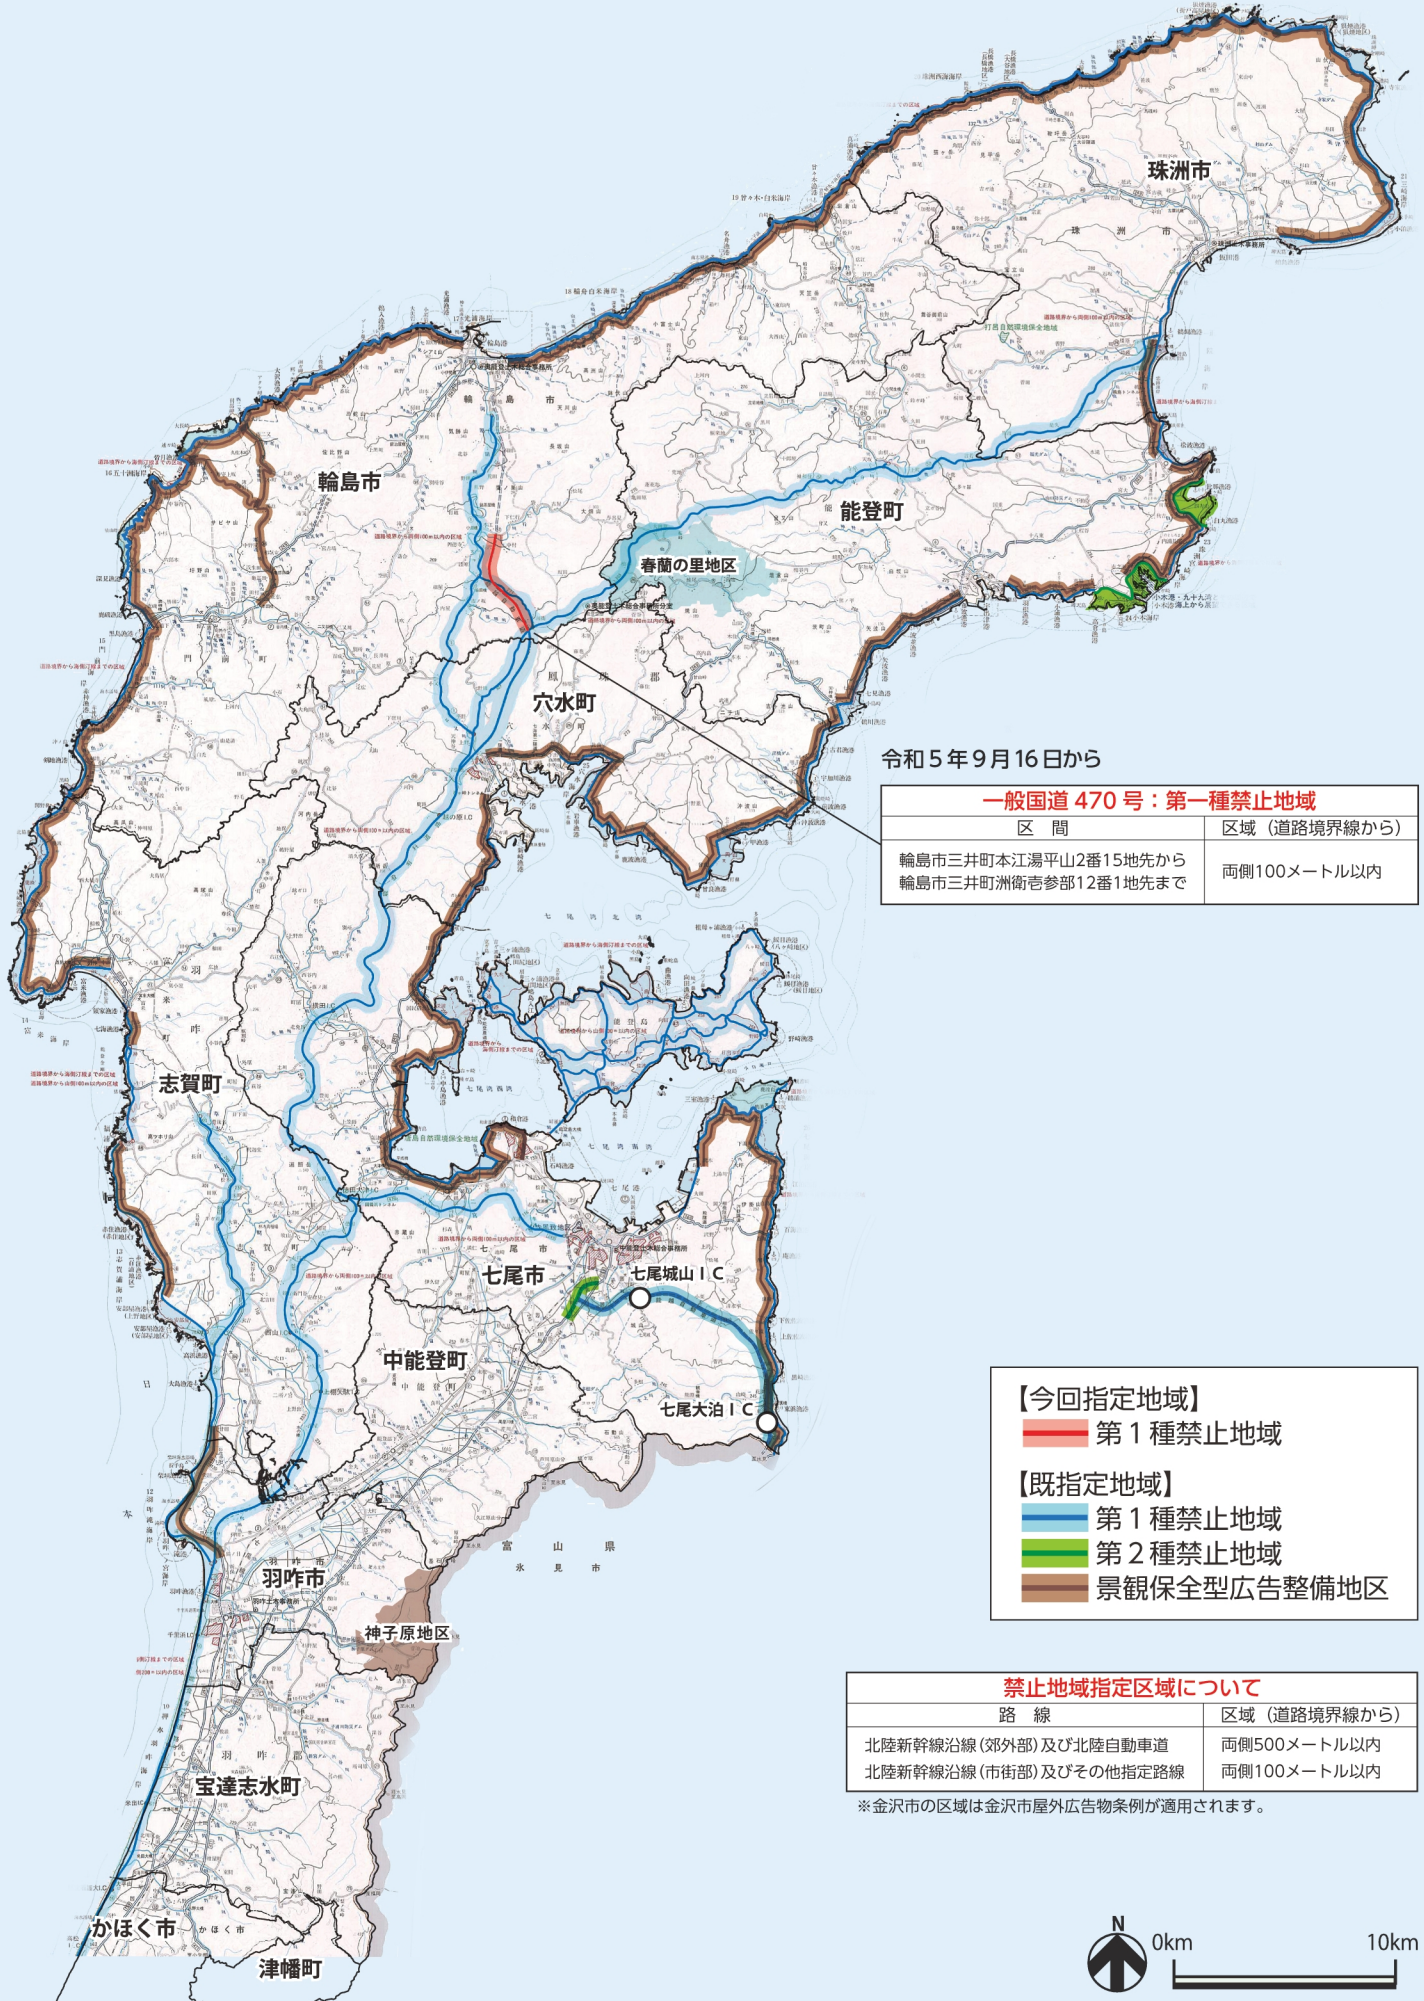

石川県屋外広告物規制図

令和5年9月16日から

一般国道470号：第一種禁止地域	
区間	区域（道路境界線から）
輪島市三井町本江湯平山2番15地先から 輪島市三井町洲衛寺参歩12番1地先まで	両側100メートル以内

【今回指定地域】
■ 第1種禁止地域
【既指定地域】
■ 第1種禁止地域
■ 第2種禁止地域
■ 景観保全型広告整備地区

禁止地域指定区域について	
路線	区域（道路境界線から）
北陸新幹線沿線（郊外部）及び北陸自動車道	両側500メートル以内
北陸新幹線沿線（市街部）及びその他指定路線	両側100メートル以内

※金沢市の区域は金沢市屋外広告物条例が適用されます。

【今回指定地域】

■ 第1種禁止地域

【既指定地域】

■ 第1種禁止地域

■ 第2種禁止地域

■ 景観保全型広告整備地区

※詳細な規則状況については、下記ホームページをご覧ください。

<https://www.pref.ishikawa.lg.jp/toshi/okugaikoukokubutu/kiseikuikizu.html>

0km

10km