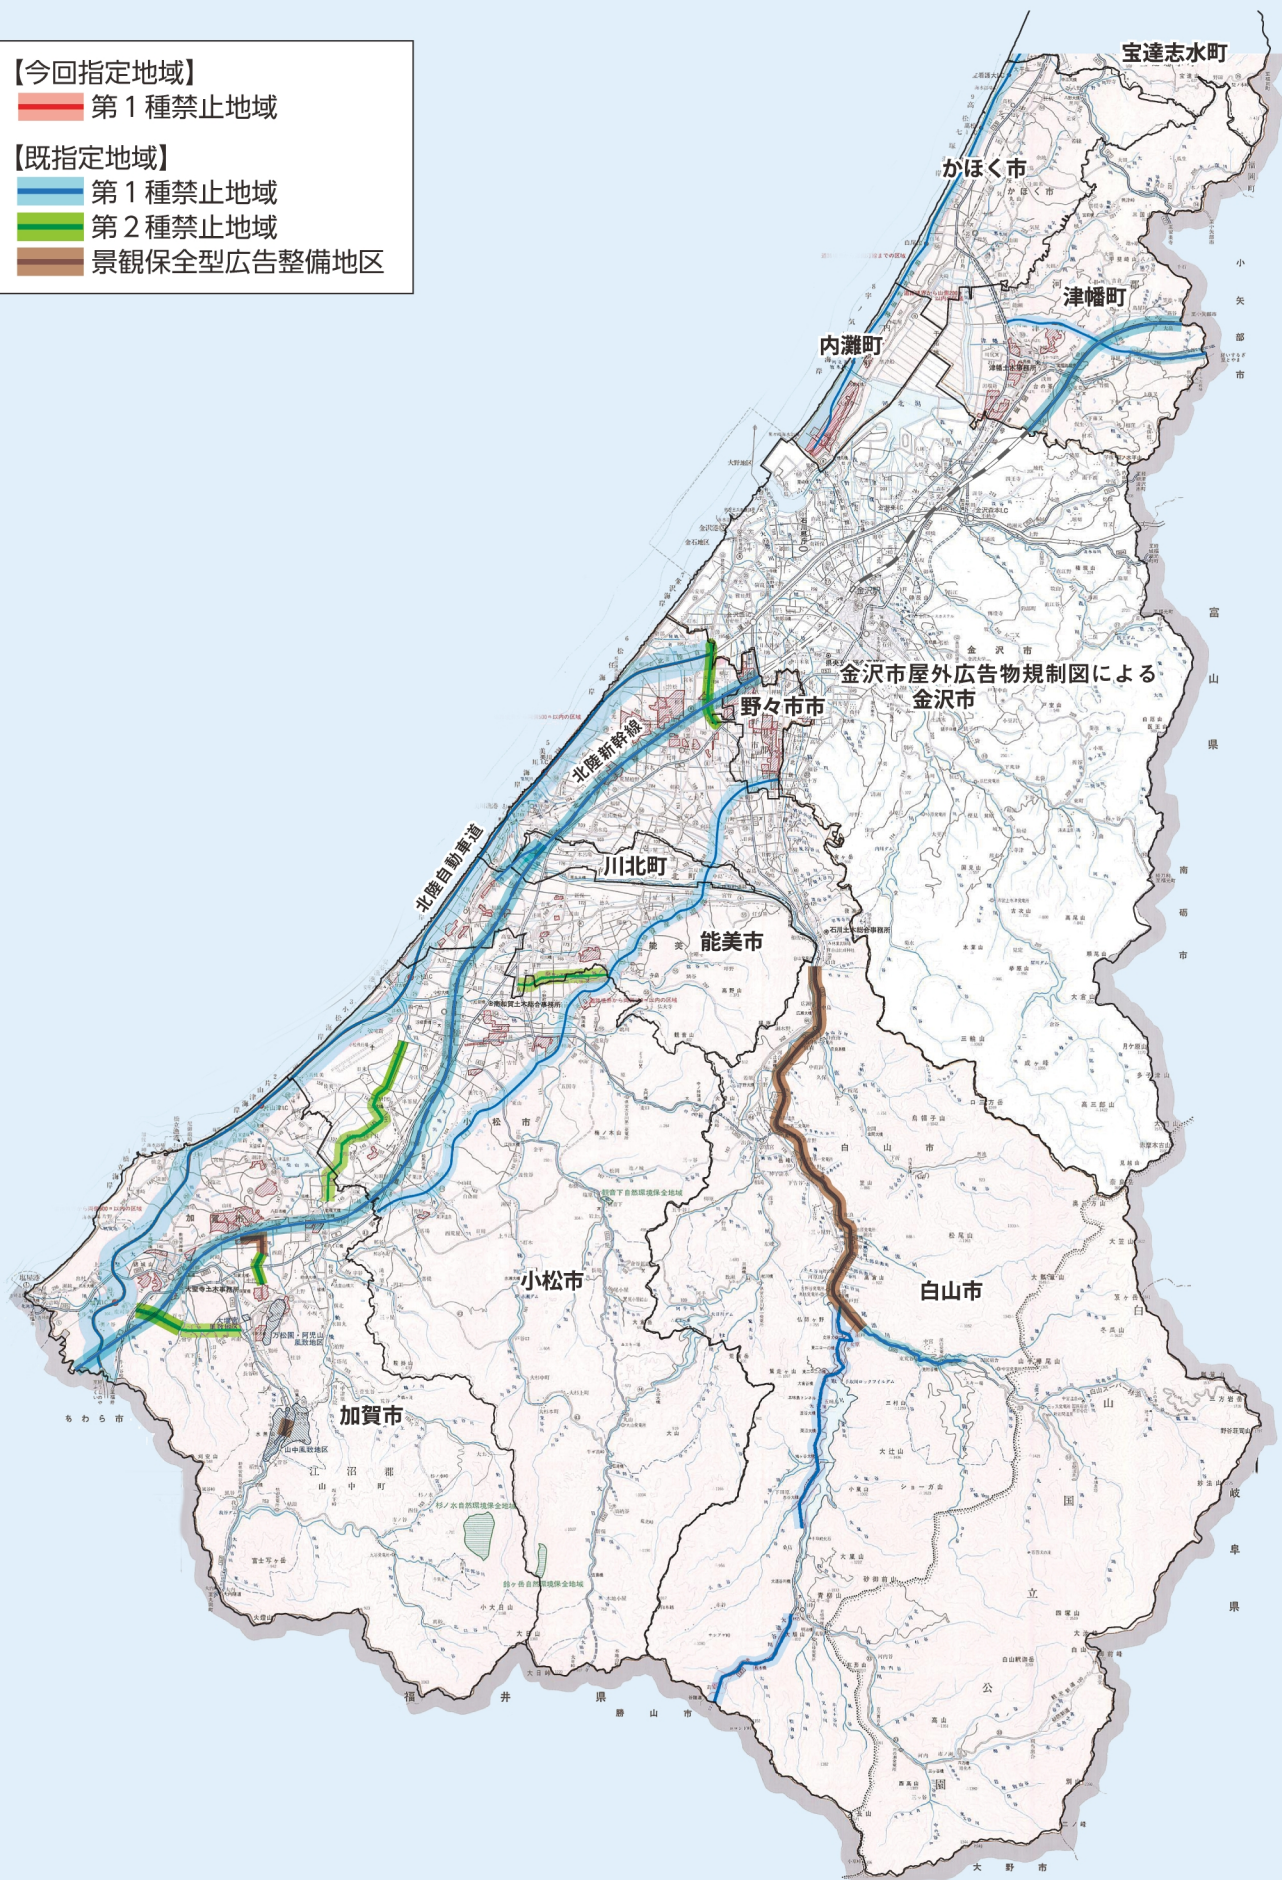

石川県屋外広告物規制図

令和5年9月16日から

一般国道470号：第一種禁止地域	
区間	区域（道路境界線から）
輪島市三井町本江湯平山2番15地先から 輪島市三井町洲衛寺参歩12番1地先まで	両側100メートル以内

【今回指定地域】
■ 第1種禁止地域
【既指定地域】
■ 第1種禁止地域
■ 第2種禁止地域
■ 景観保全型広告整備地区

禁止地域指定区域について	
路線	区域（道路境界線から）
北陸新幹線沿線（郊外部）及び北陸自動車道	両側500メートル以内
北陸新幹線沿線（市街部）及びその他指定路線	両側100メートル以内

※金沢市の区域は金沢市屋外広告物条例が適用されます。

【今回指定地域】

■ 第1種禁止地域

【既指定地域】

■ 第1種禁止地域

■ 第2種禁止地域

■ 景観保全型広告整備地区

※詳細な規則状況については、下記ホームページをご覧ください。

<https://www.pref.ishikawa.lg.jp/toshi/okugaikoukokubutu/kiseikuikizu.html>

0km

10km