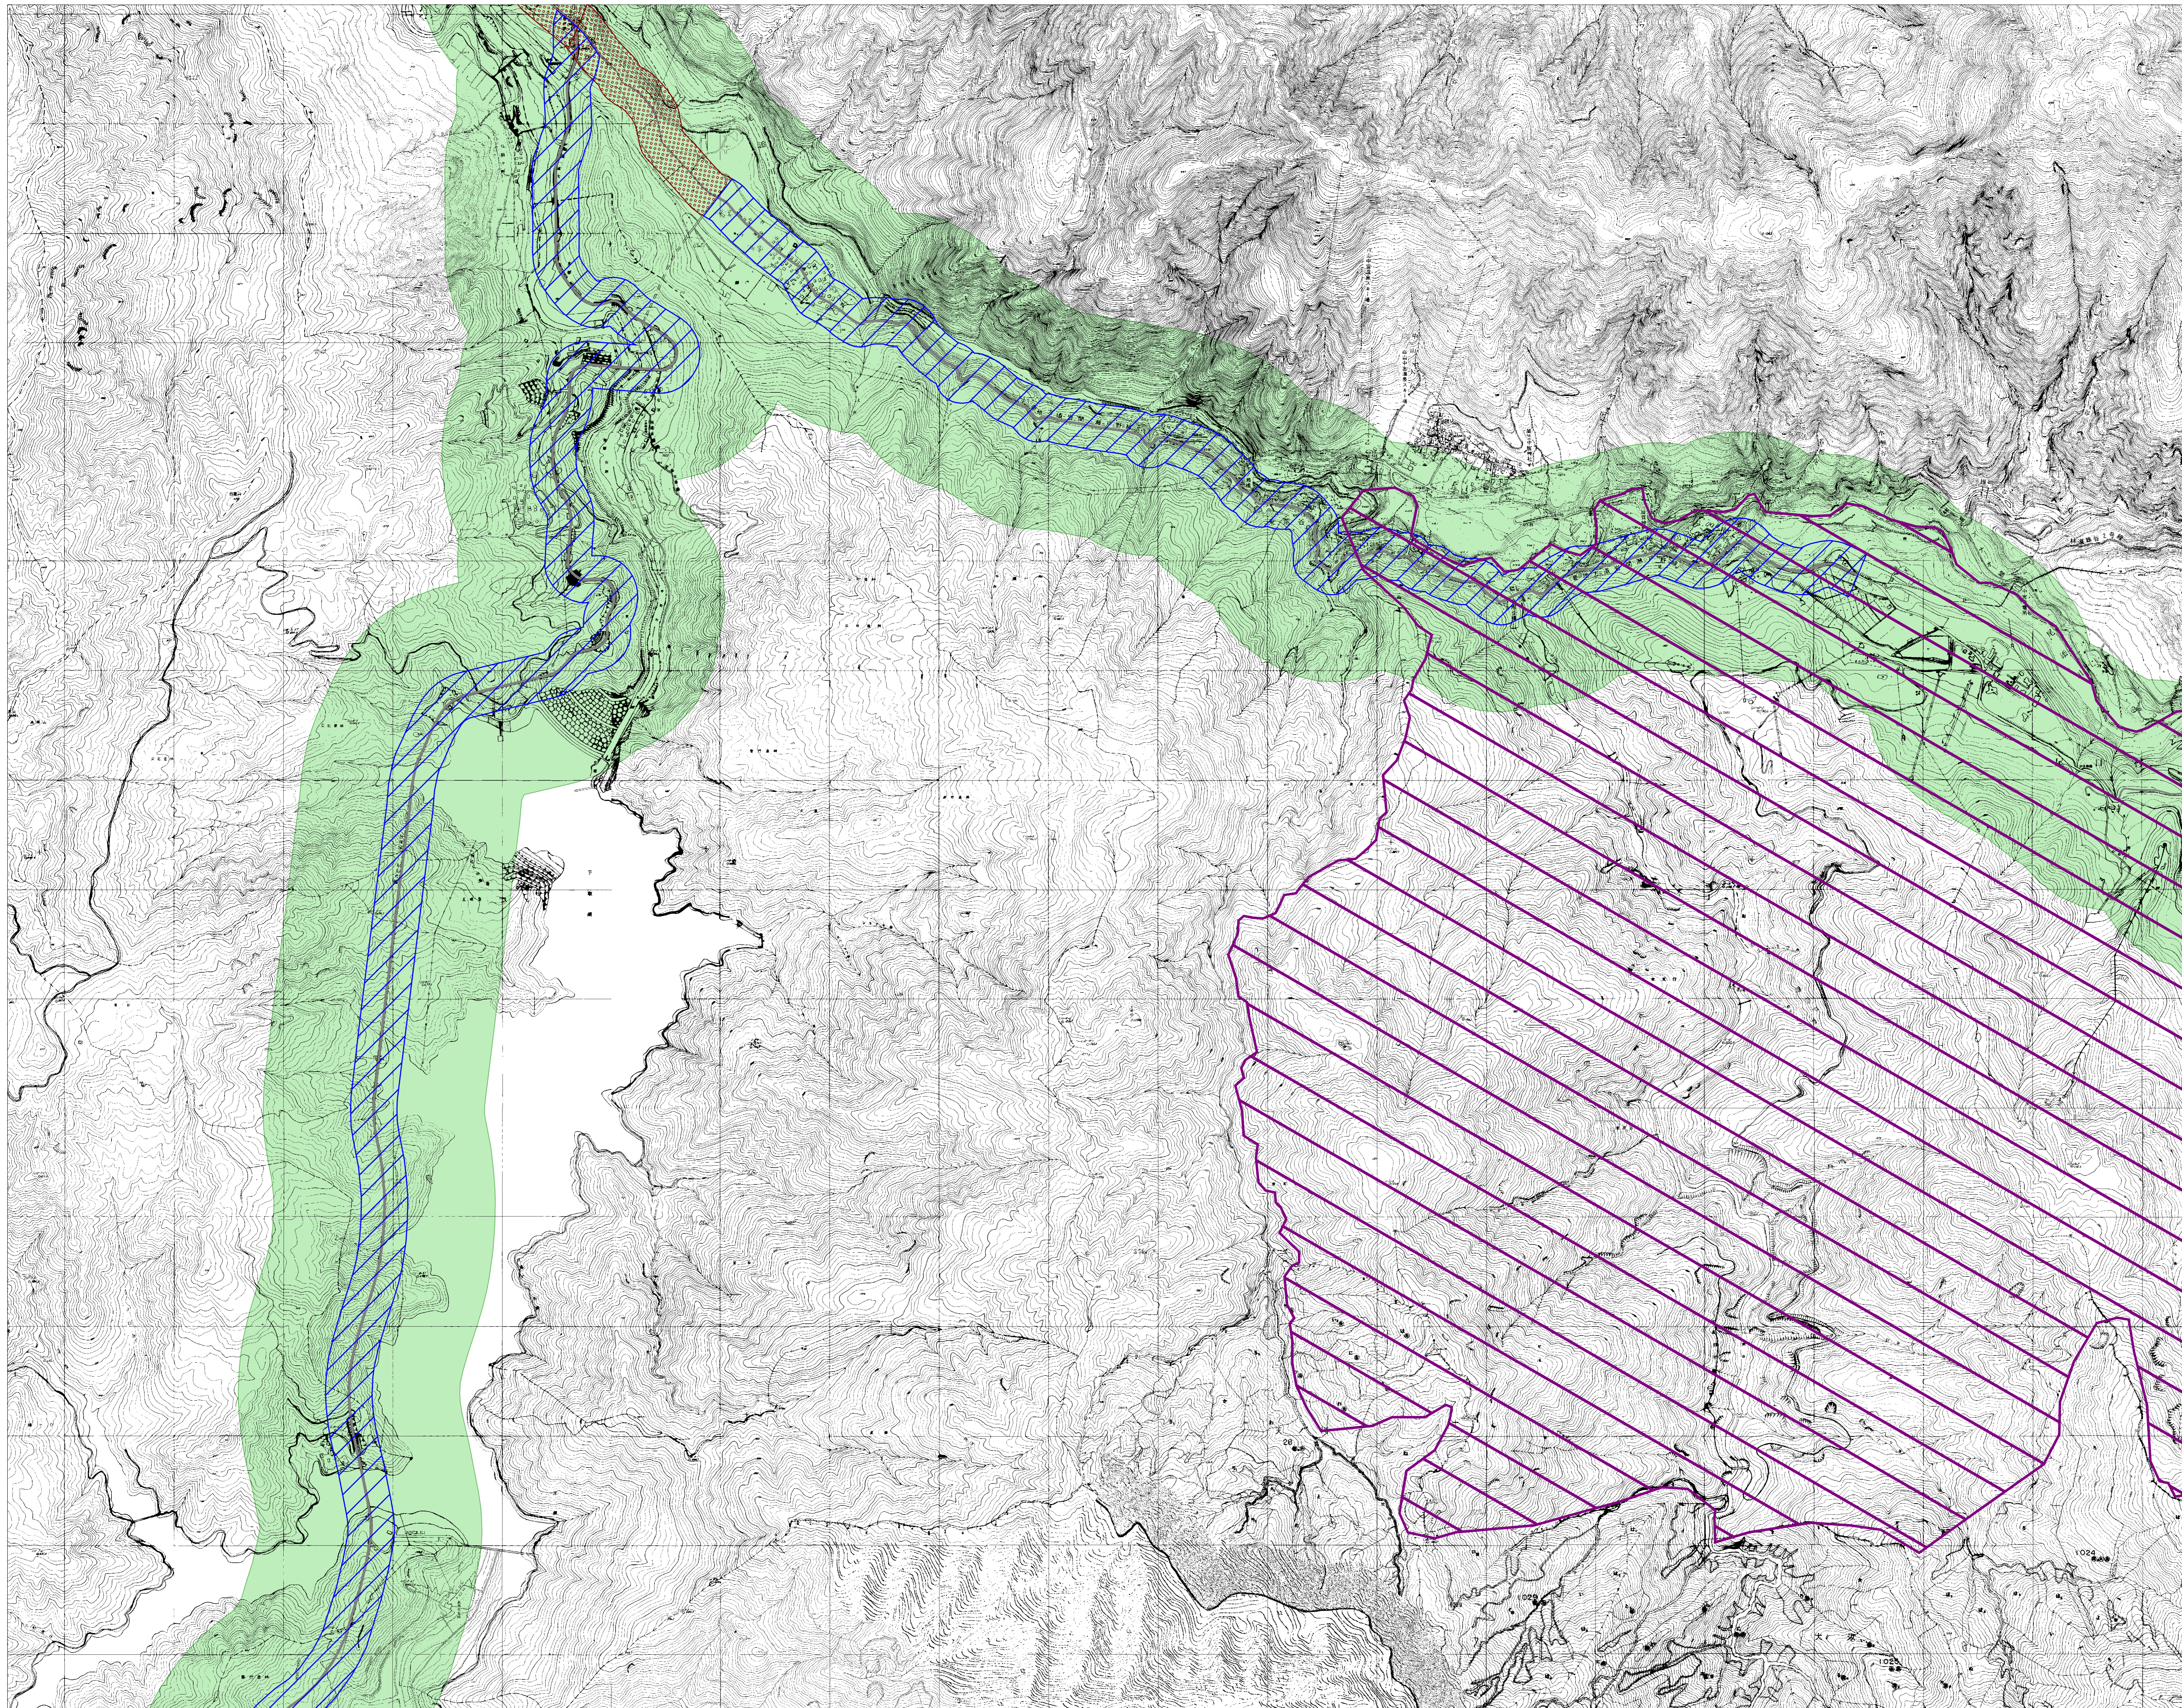

石川県屋外広告物規制区域図 No.73

凡 例	
第一種禁止地域	
道路	
景観保全型広告整備地区	
第一種禁止地域相当	
自然公園	
景観形成重要エリア	
陸	
市町村界	
県 境	