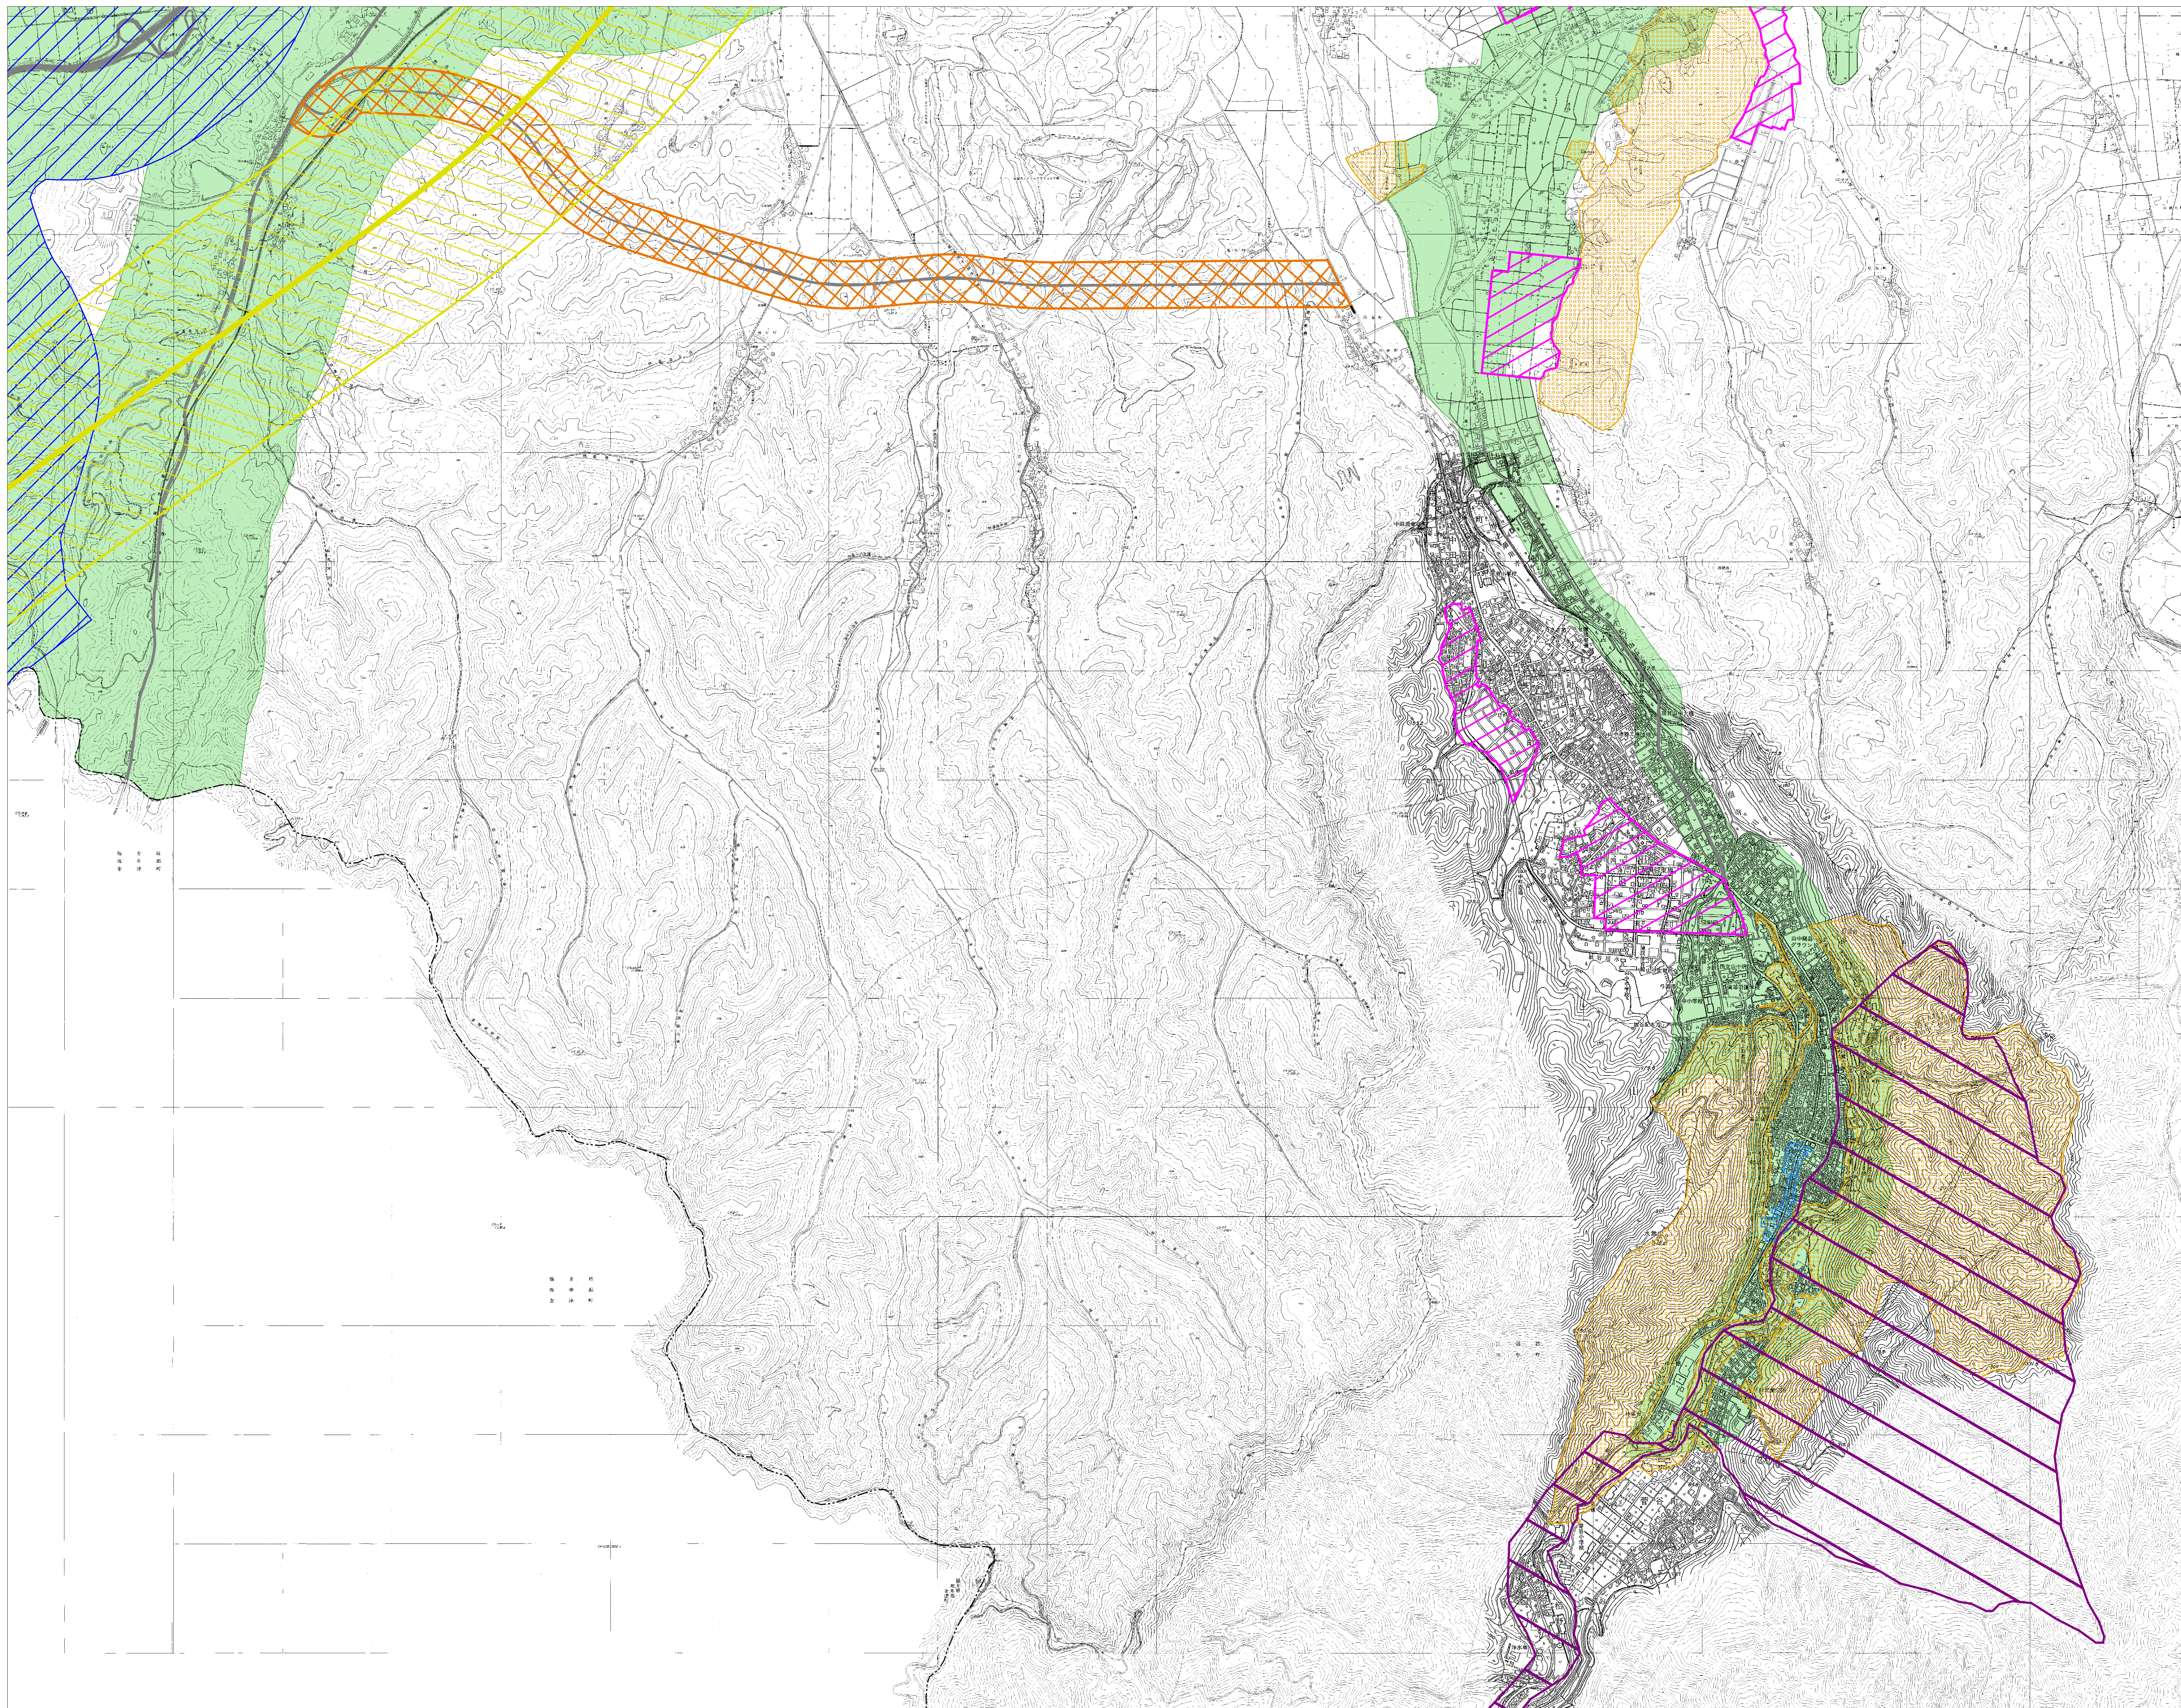

石川県屋外広告物規制区域図 No.70

凡 例	
第一種禁止地域	
道路	
住居専用地域	
風致地区	
北陸新幹線沿線	
第二種禁止地域	
道路	
景観保全型広告整備地区	
独自基準	
地区計画区域等	
自然公園	
景観形成重要エリア	
陸	
市町村界	
県 境	