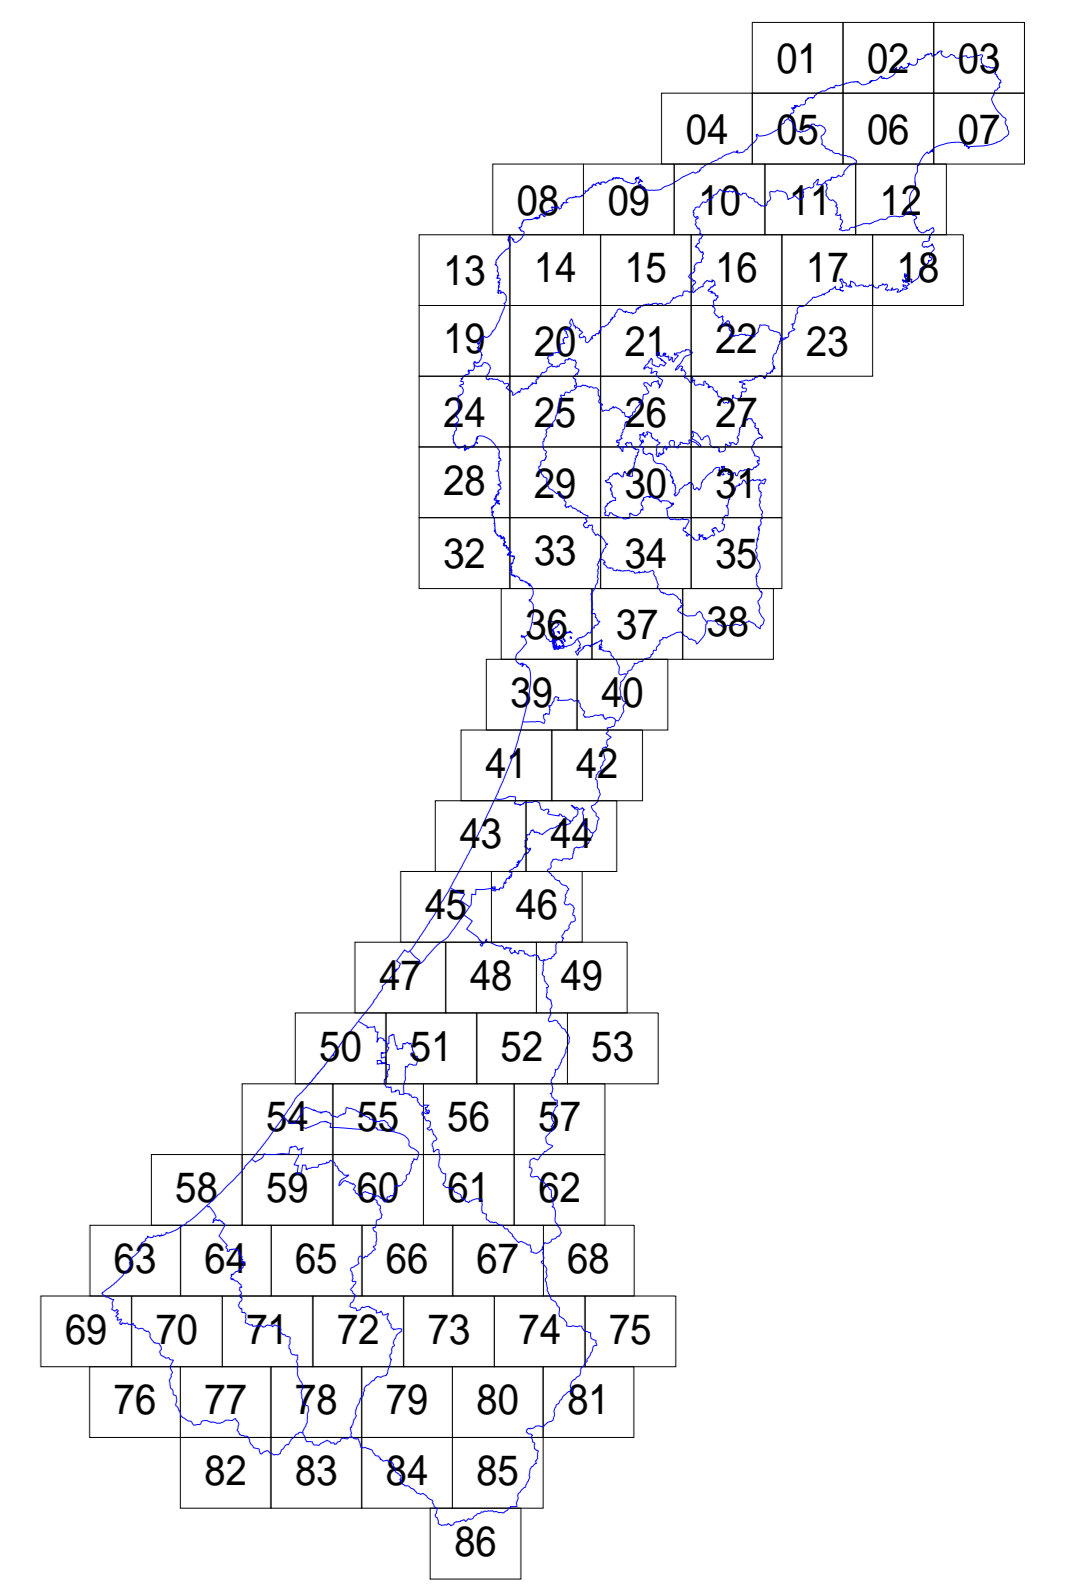

石川県屋外広告物規制区域図 No.70

凡 例	
第一種禁止地域	
道路	
住居専用地域	
風致地区	
北陸新幹線沿線	
第二種禁止地域	
道路	
景観保全型広告整備地区	
独自基準	
地区計画区域等	
自然公園	
景観形成重要エリア	
陸	
市町村界	
県 境	