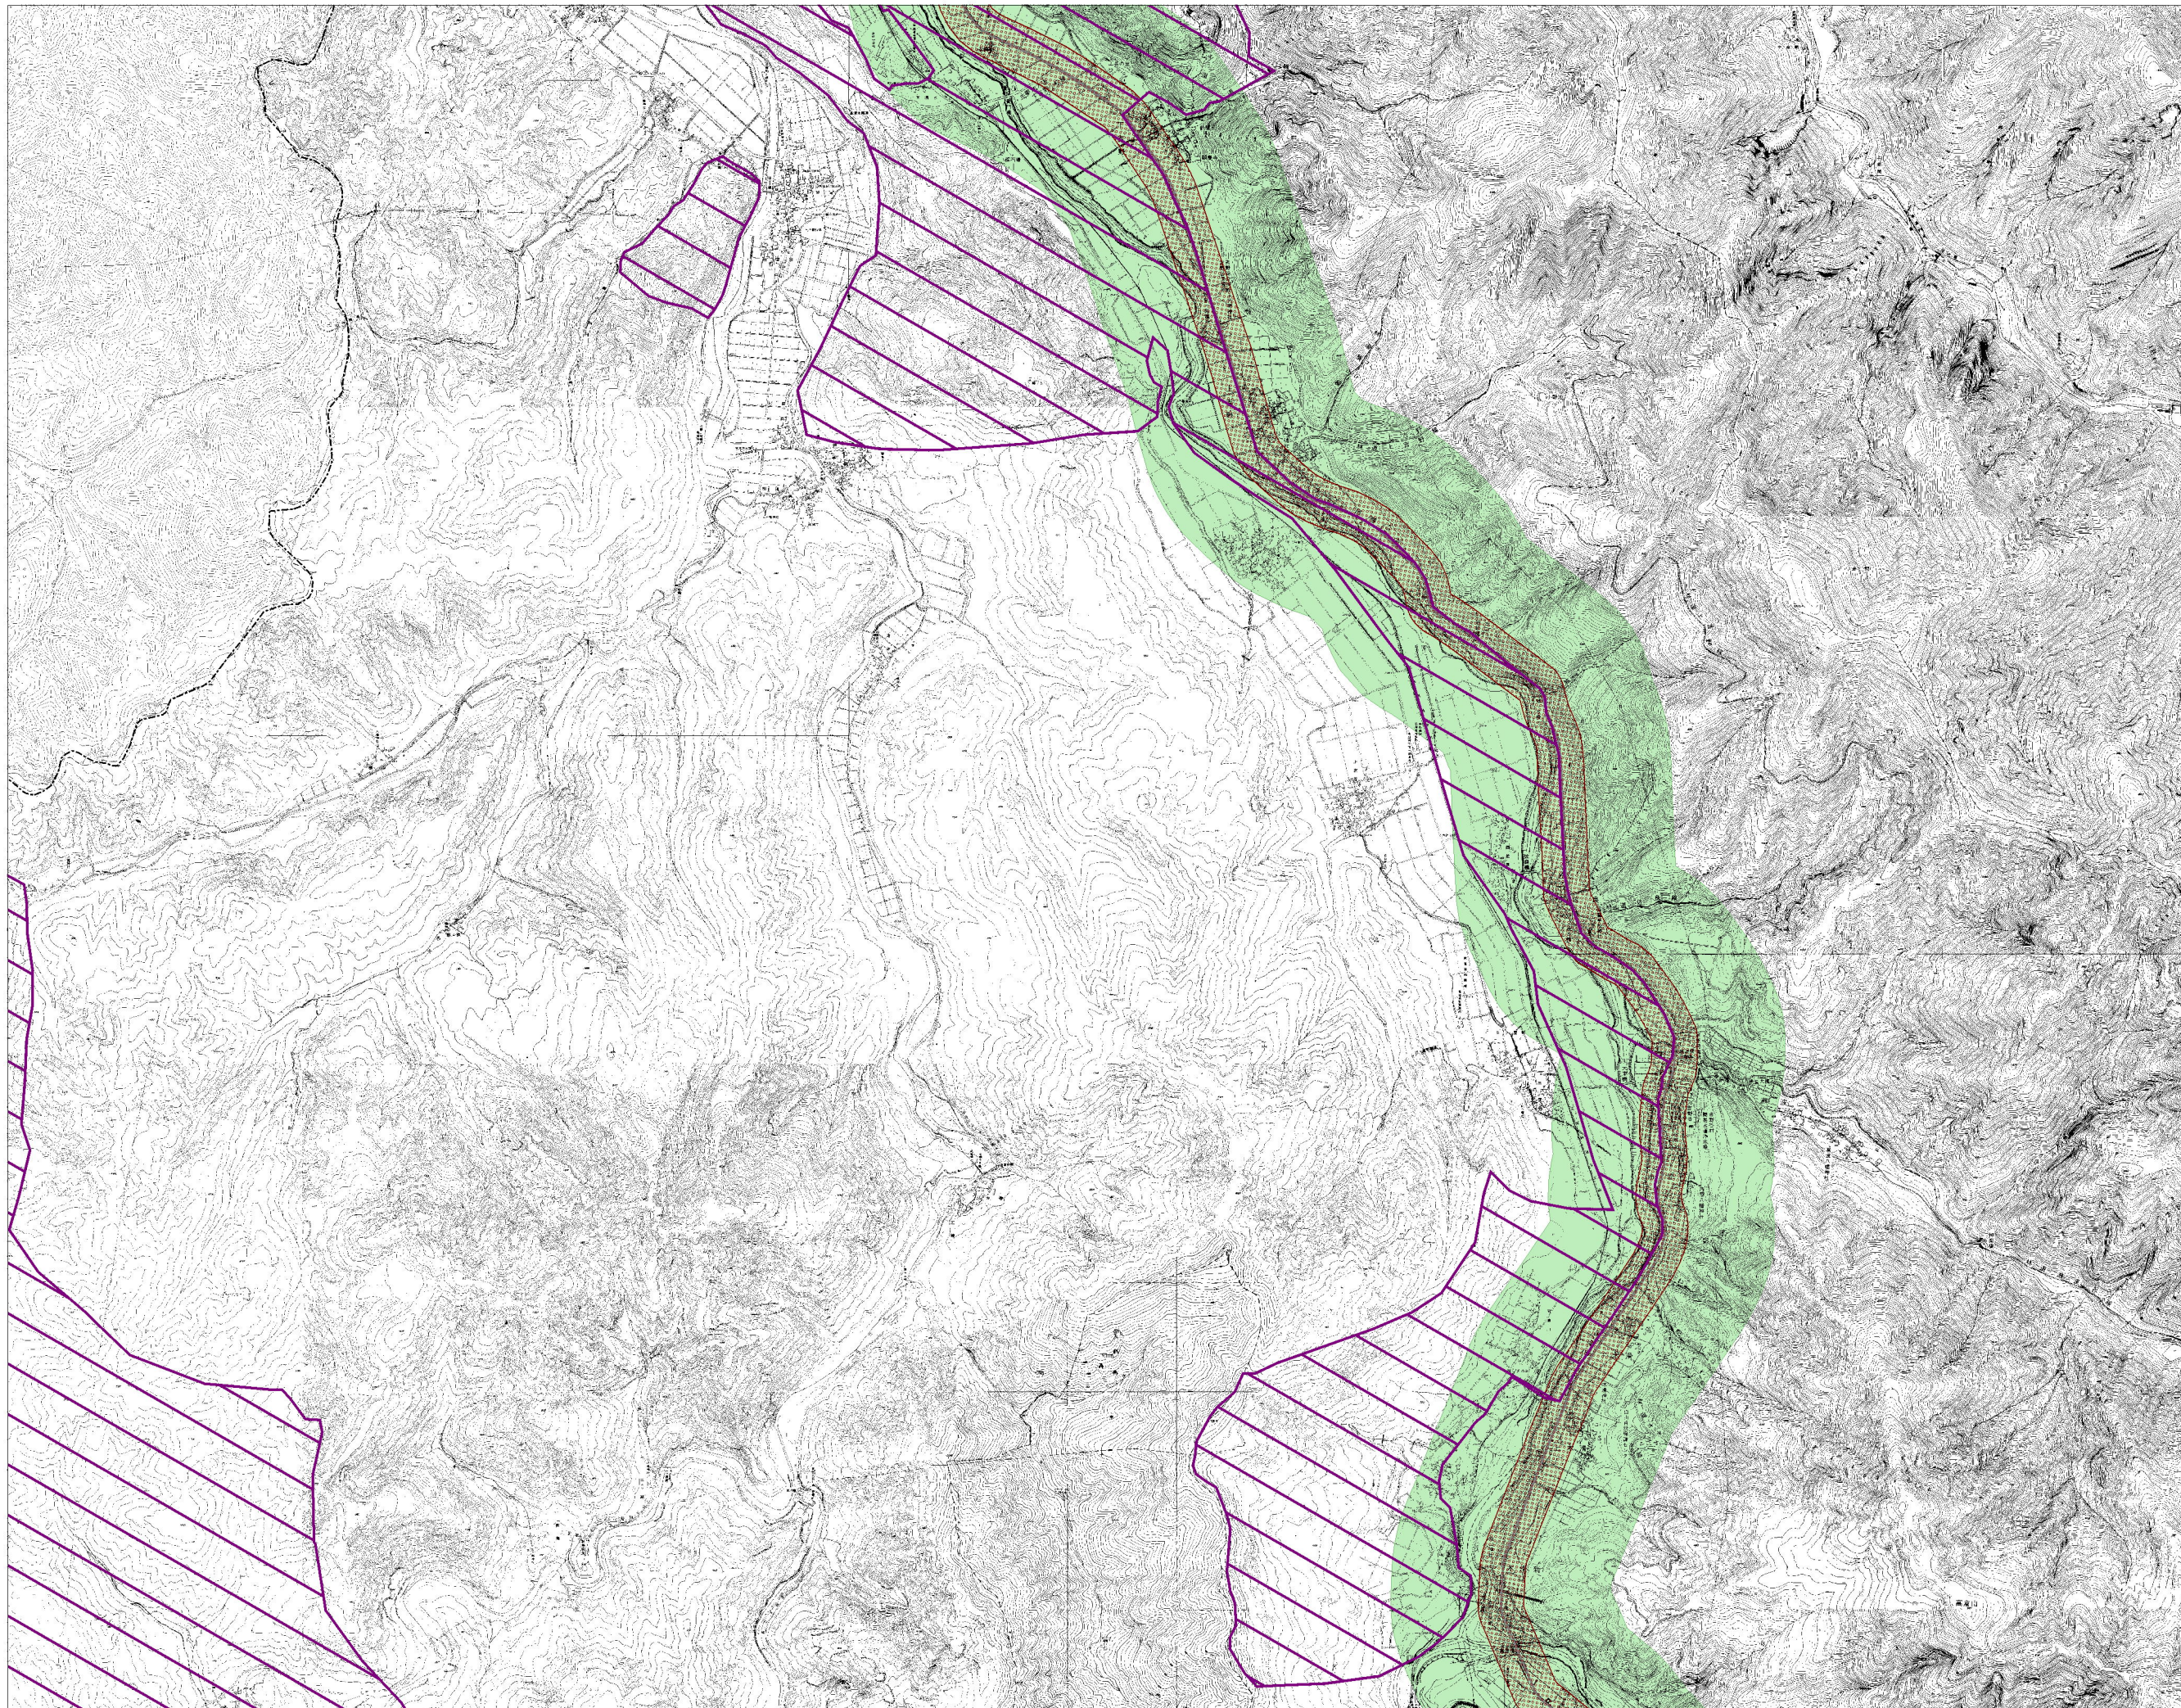

# 石川県屋外広告物規制区域図 No.66

凡 例	
景観保全型広告整備地区	
第一種禁止地域相当	
自然公園	
景観形成重要エリア	
陸	
市町村界	
県 境	