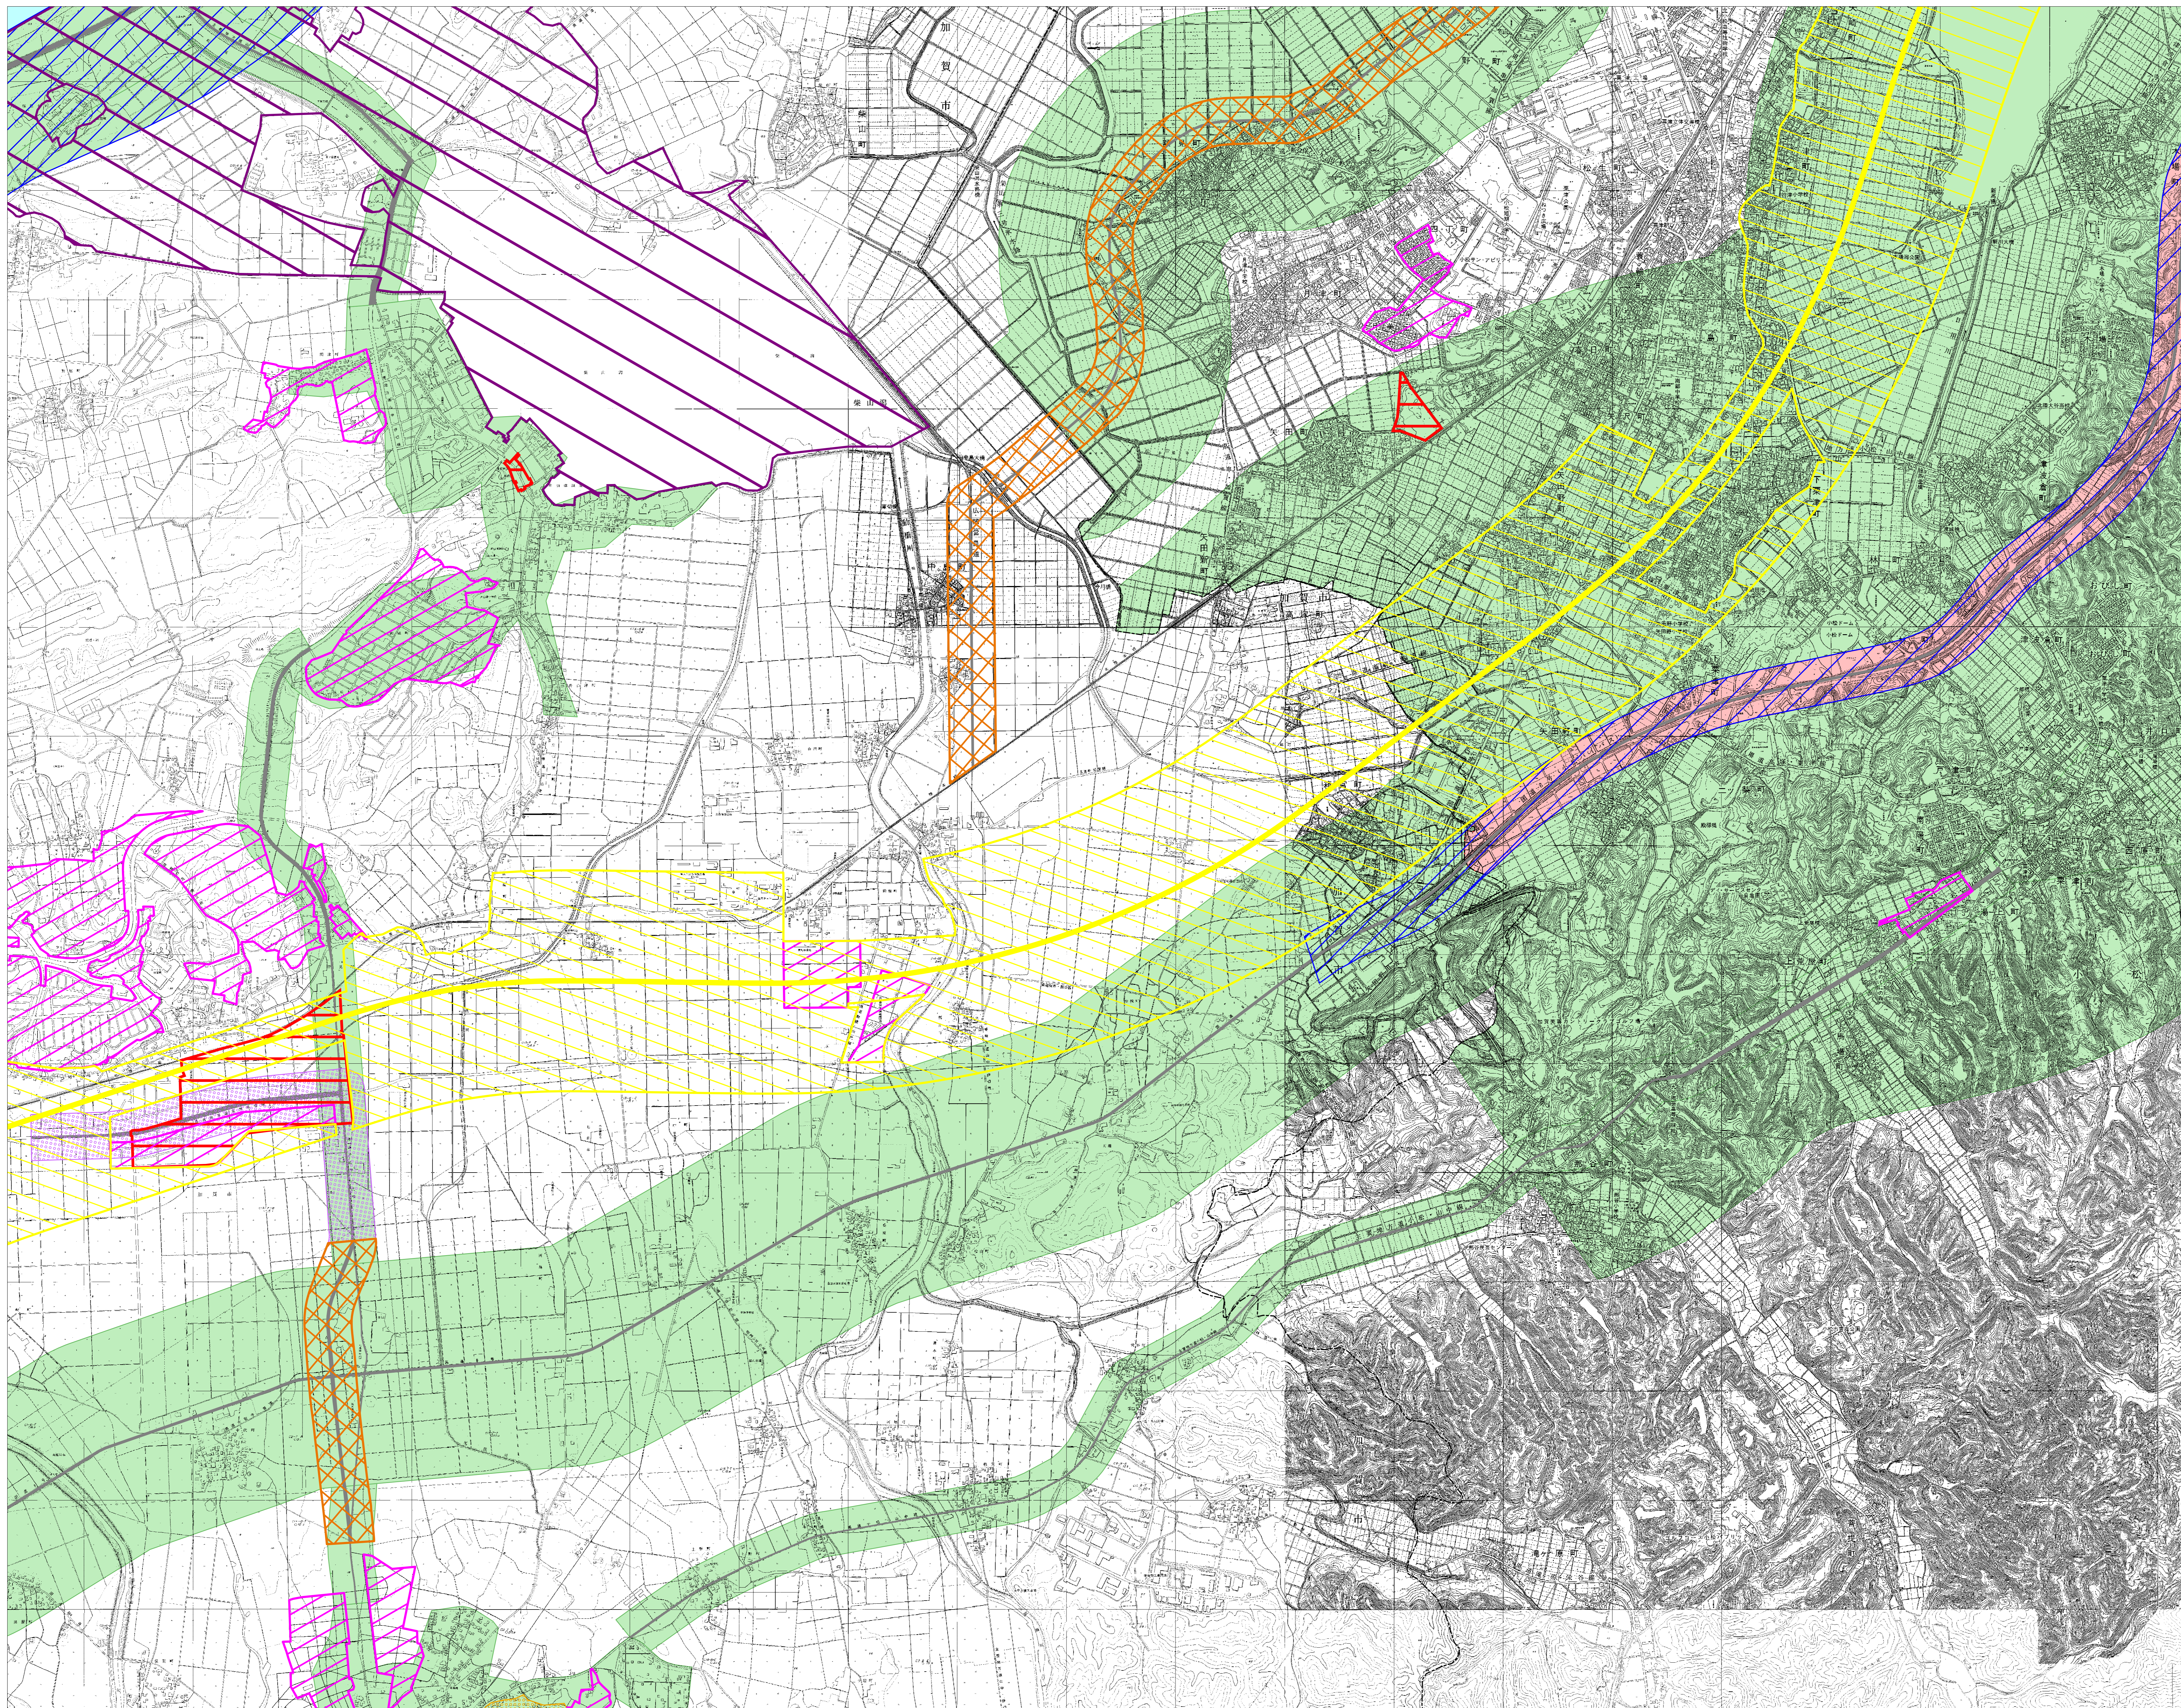

石川県屋外広告物規制区域図 No.64

			01	02	03	
			04	05	06	07
08	09	10	11	12		
13	14	15	16	17	18	
19	20	21	22	23		
24	25	26	27			
28	29	30	31			
32	33	34	35			
36	37	38				
39	40					
41	42					
43	44					
45	46					
47	48	49				
50	51	52	53			
54	55	56	57			
58	59	60	61	62		
63	64	65	66	67	68	
69	70	71	72	73	74	75
76	77	78	79	80	81	
82	83	84	85			
86						

凡 例	
第一種禁止地域	
道路	
住居専用地域	
風致地区	
北陸新幹線沿線	
第二種禁止地域	
道路	
景観保全型広告整備地区	
第二種禁止地域相当	
地区計画区域等	
自然公園	
景観形成重要エリア	
陸	
特別エリア	
市町村界	
県 境	