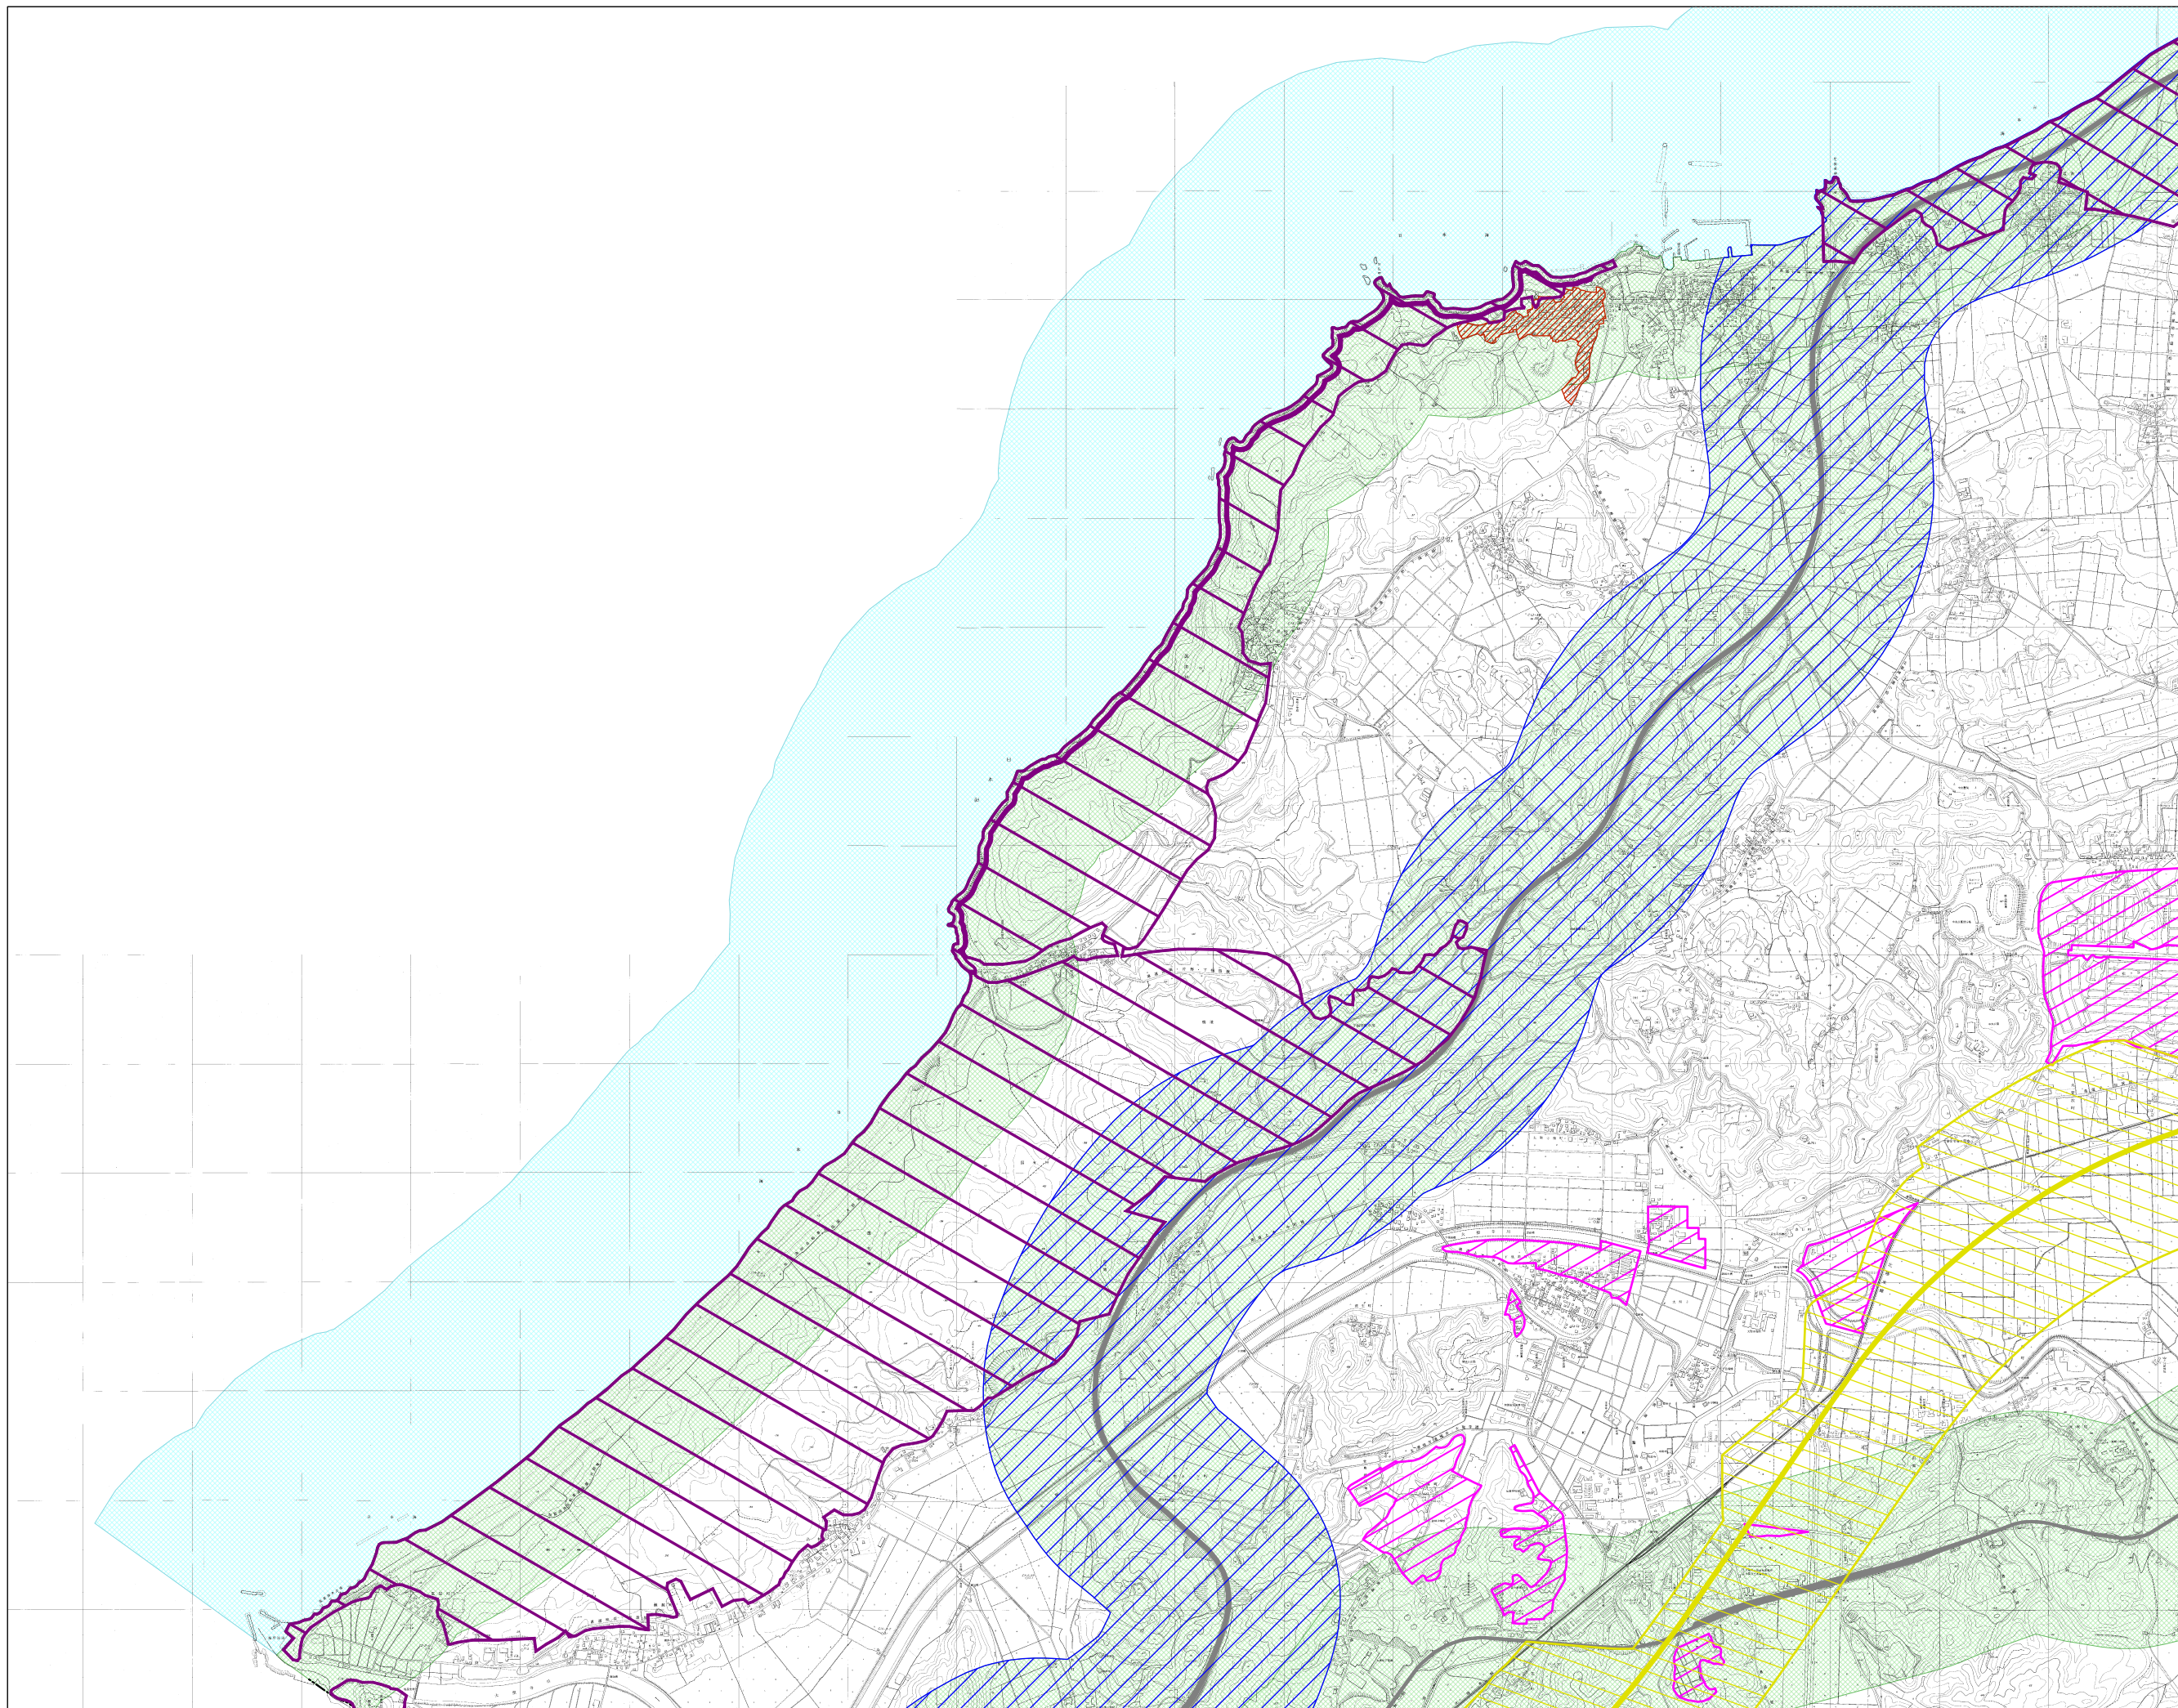

石川県屋外広告物規制区域図 No.63

凡 例	
第一種禁止地域	
道路	
住居専用地域	
伝統的建造物群保存地区	
北陸新幹線沿線	
自然公園	
景観形成重要エリア	
陸	
海	
市町村界	
県 境	