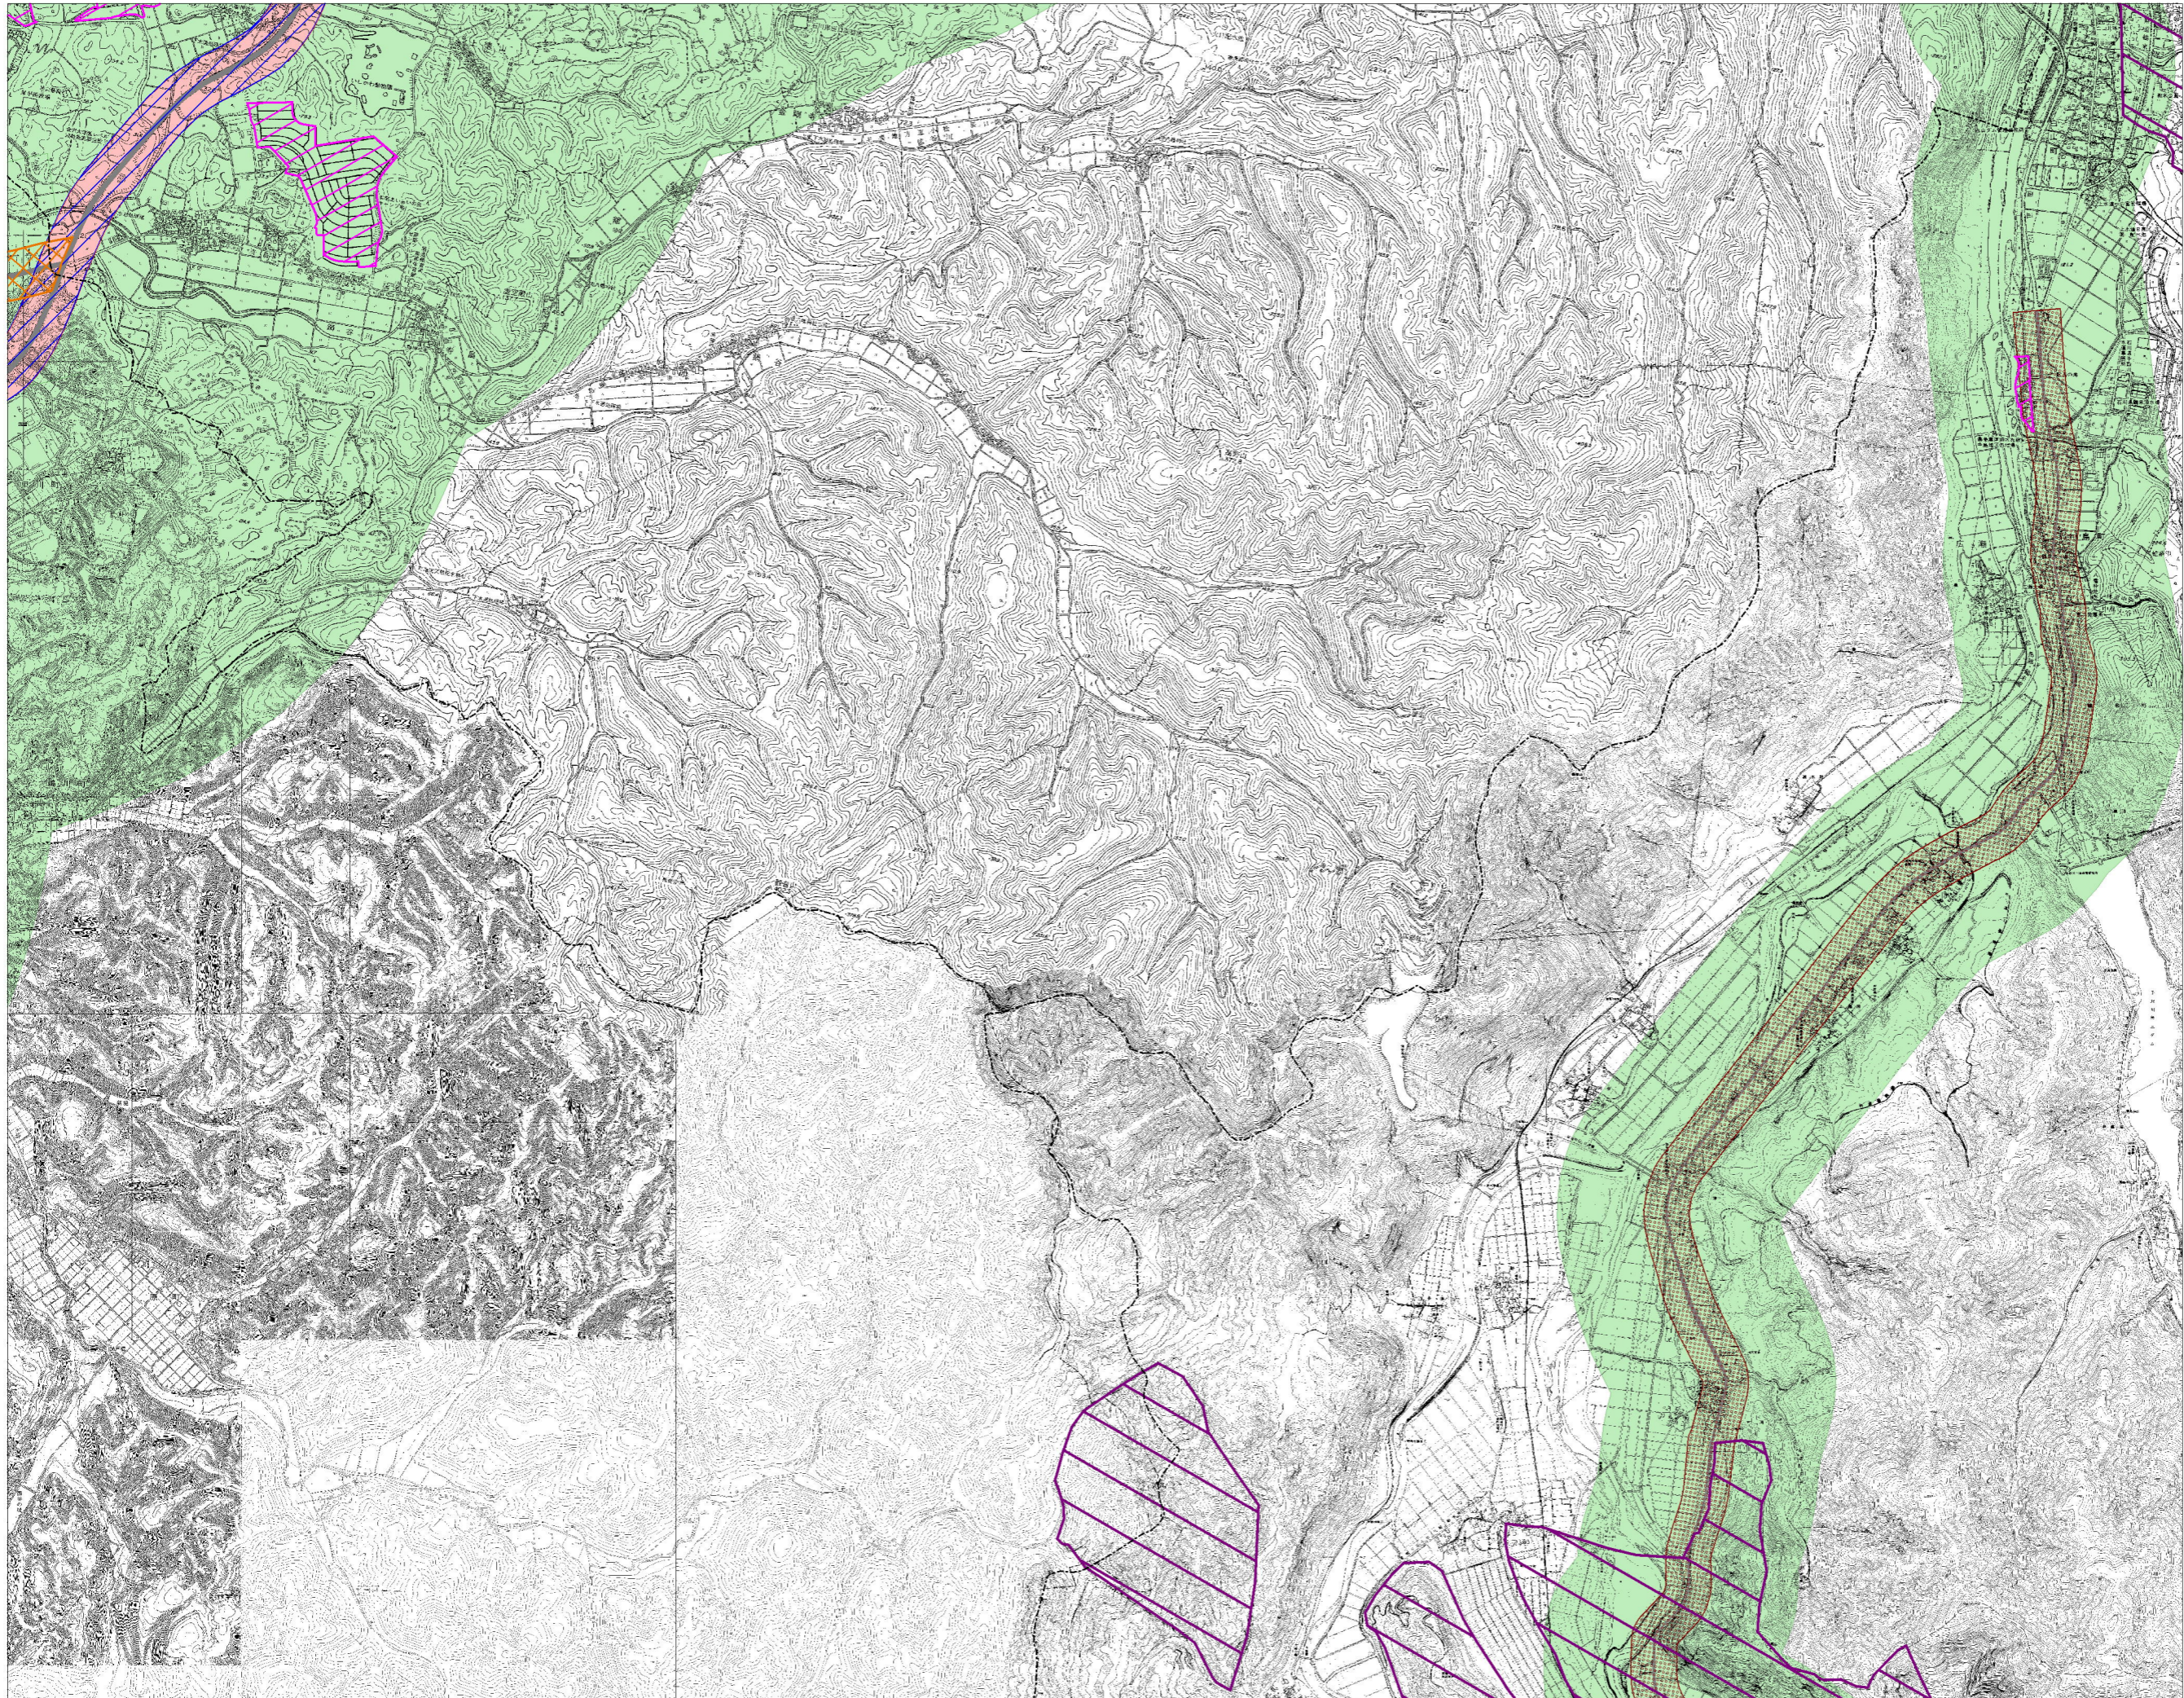

石川県屋外広告物規制区域図 No.60

| 凡 例 | |
|-------------|--|
| 第一種禁止地域 | |
| 道路 | |
| 第二種禁止地域 | |
| 道路 | |
| 景観保全型広告整備地区 | |
| 第一種禁止地域相当 | |
| 自然公園 | |
| 景観形成重要エリア | |
| 陸 | |
| 特別エリア | |
| 市町村界 | |
| 県 境 | |