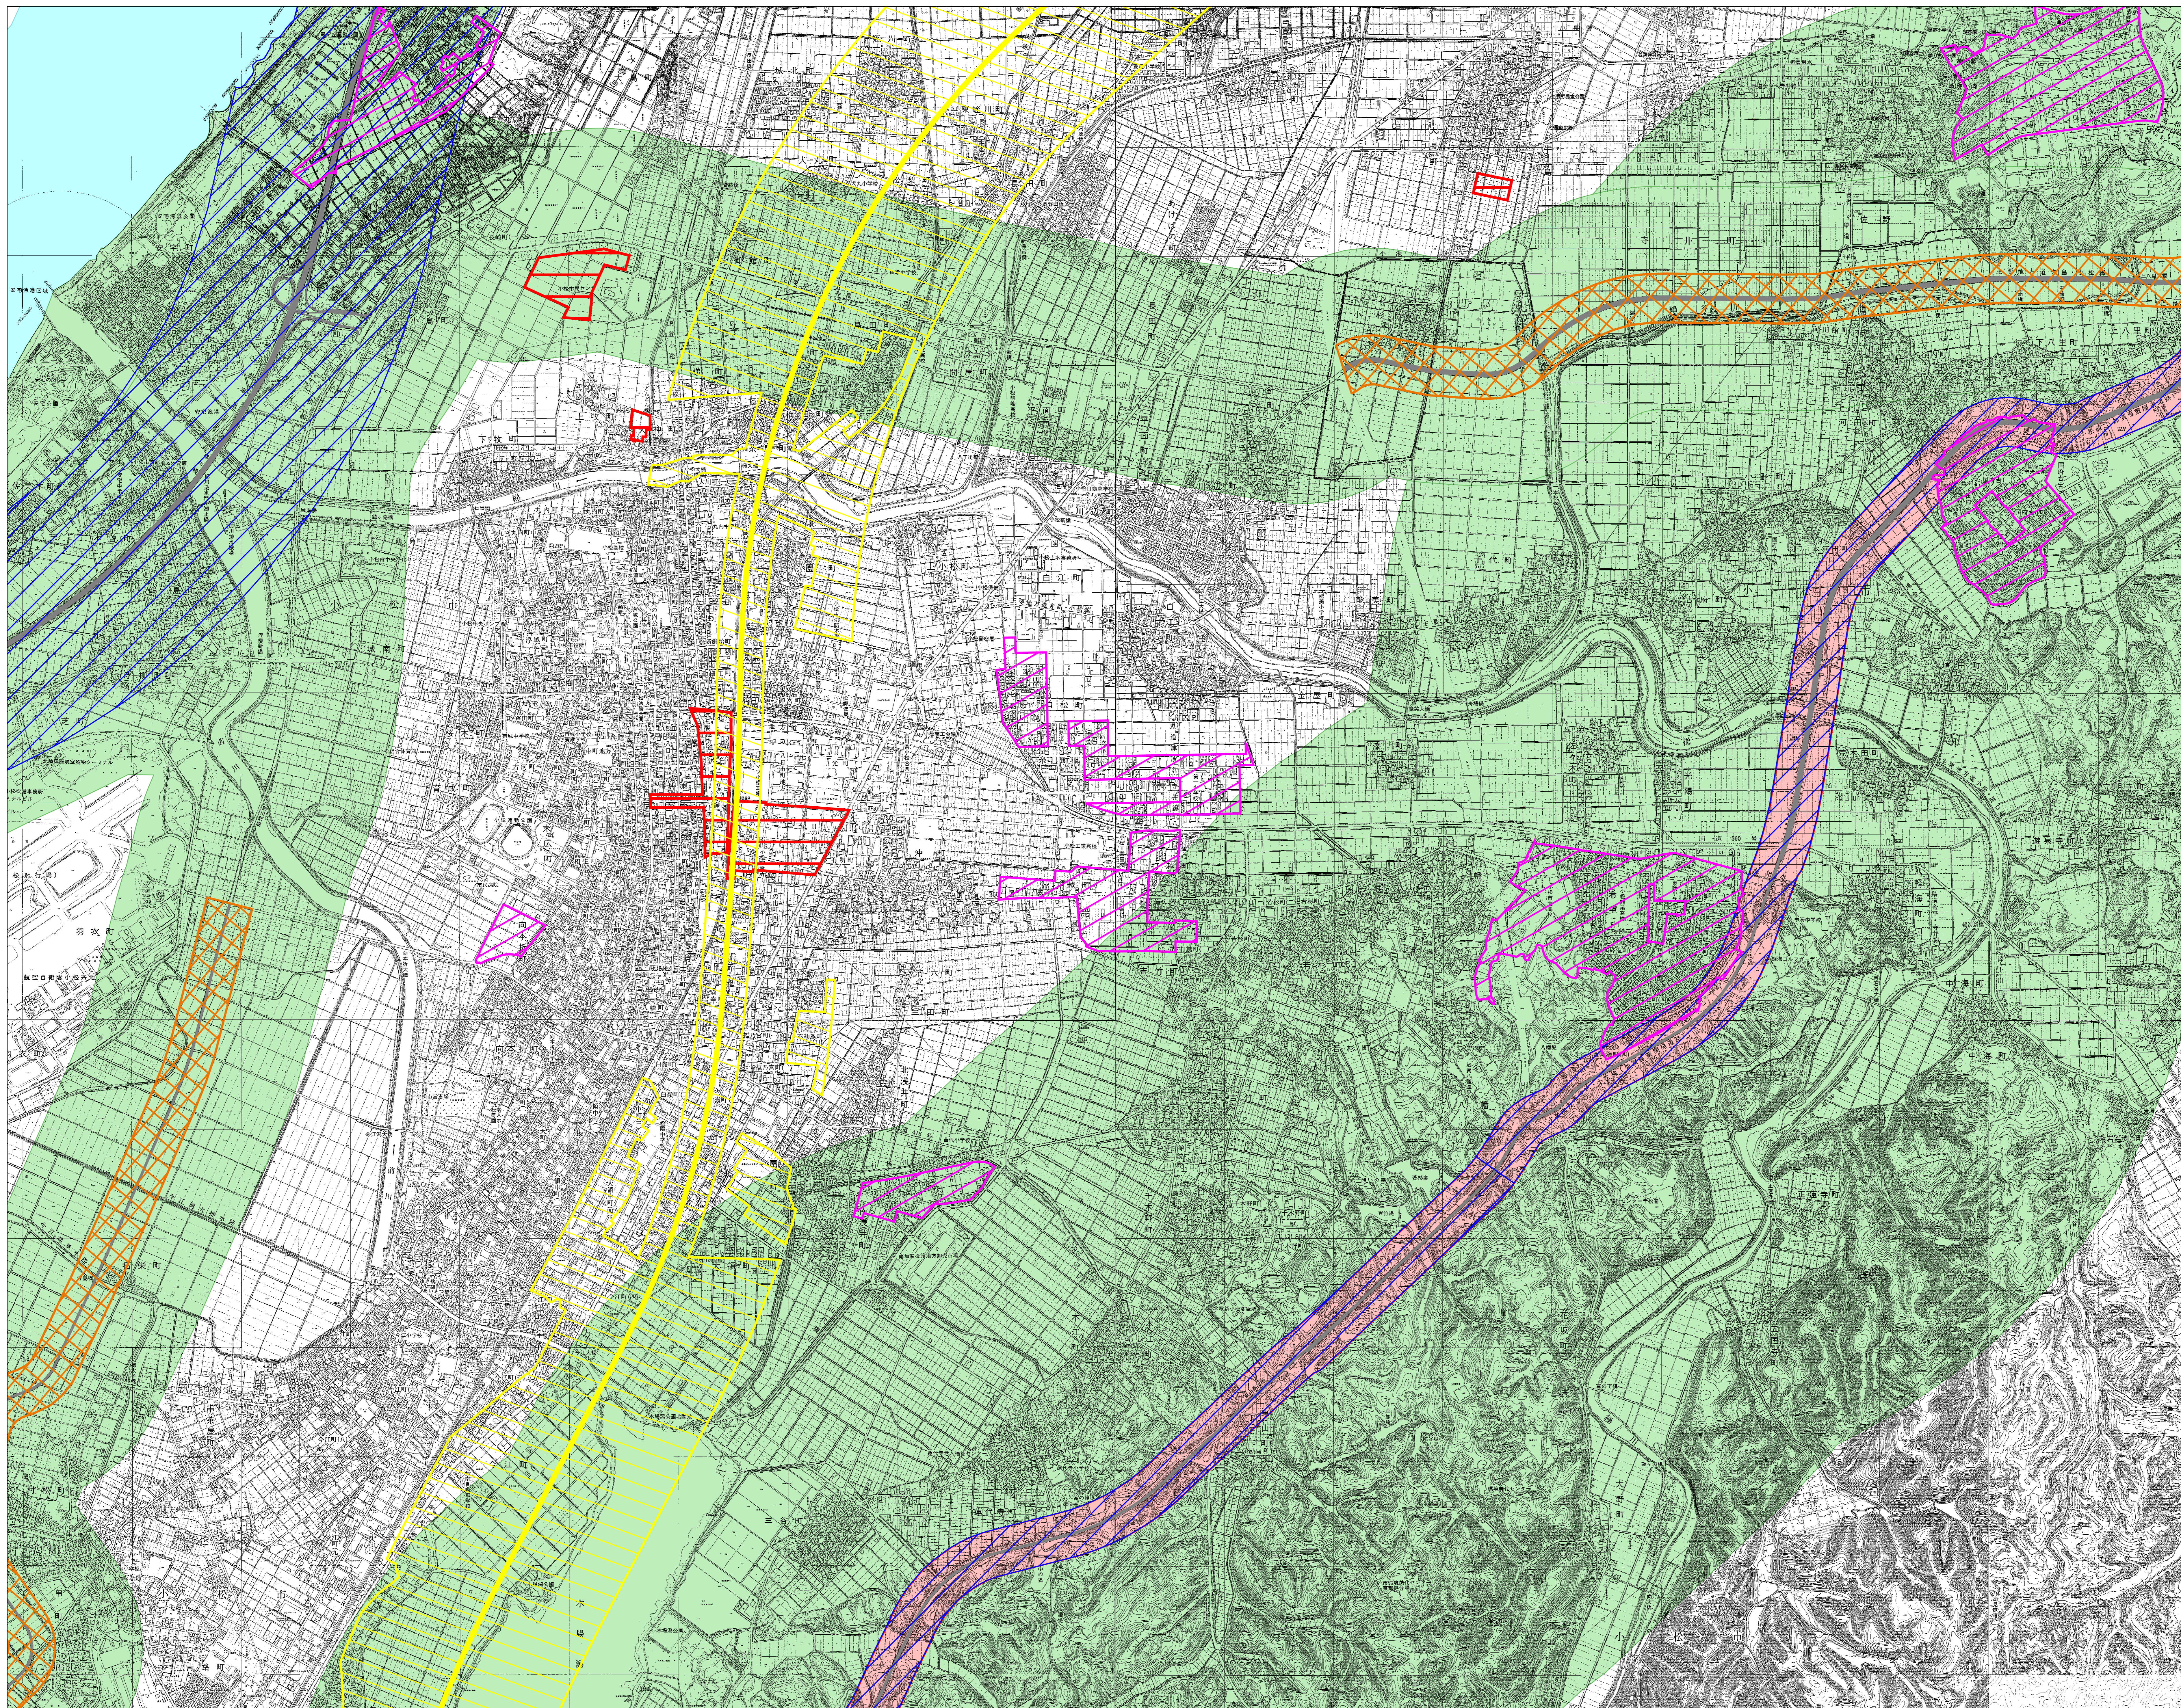

石川県屋外広告物規制区域図 No.59

凡 例	
第一種禁止地域	
道路	
住居専用地域	
北陸新幹線沿線	
第二種禁止地域	
道路	
地区計画区域等	
景観形成重要エリア	
陸	
海	
特別エリア	
市町村界	
県 境	