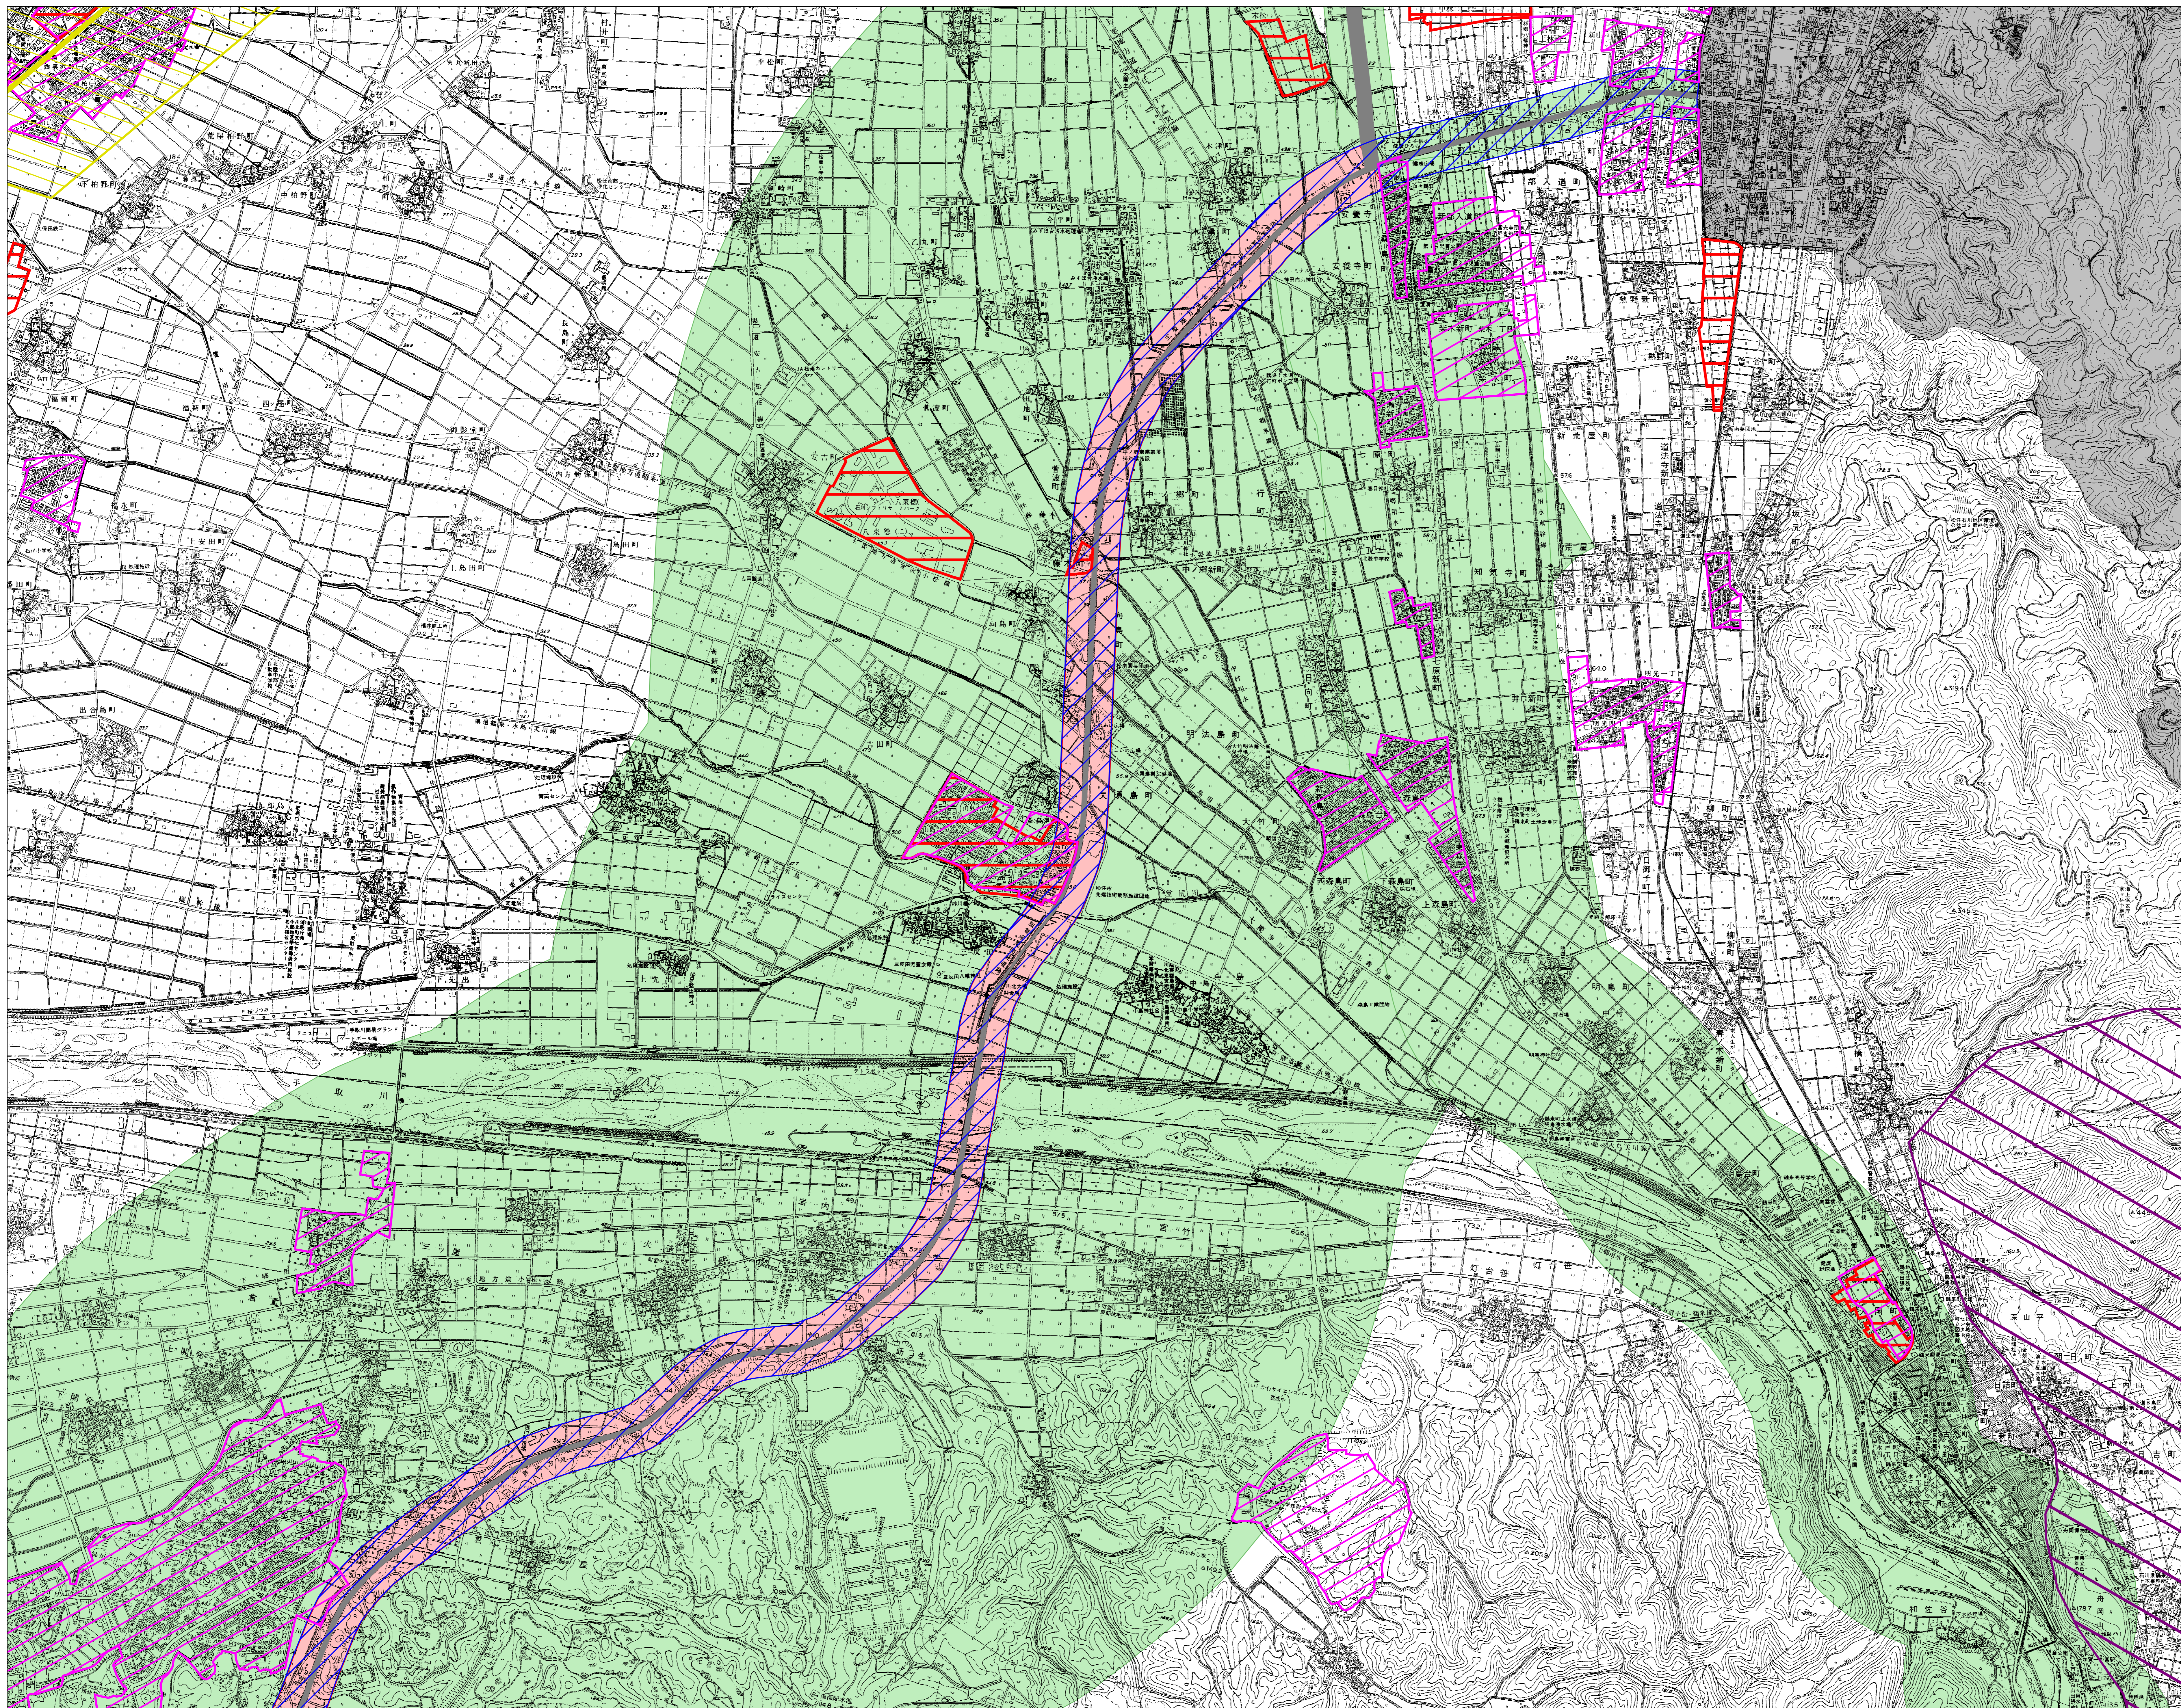

石川県屋外広告物規制区域図 No.55

凡 例	
第一種禁止地域	
道路	
住居専用地域	
北陸新幹線沿線	
地区計画区域等	
自然公園	
景観形成重要エリア	
陸	
特別エリア	
市町村界	
県 境	