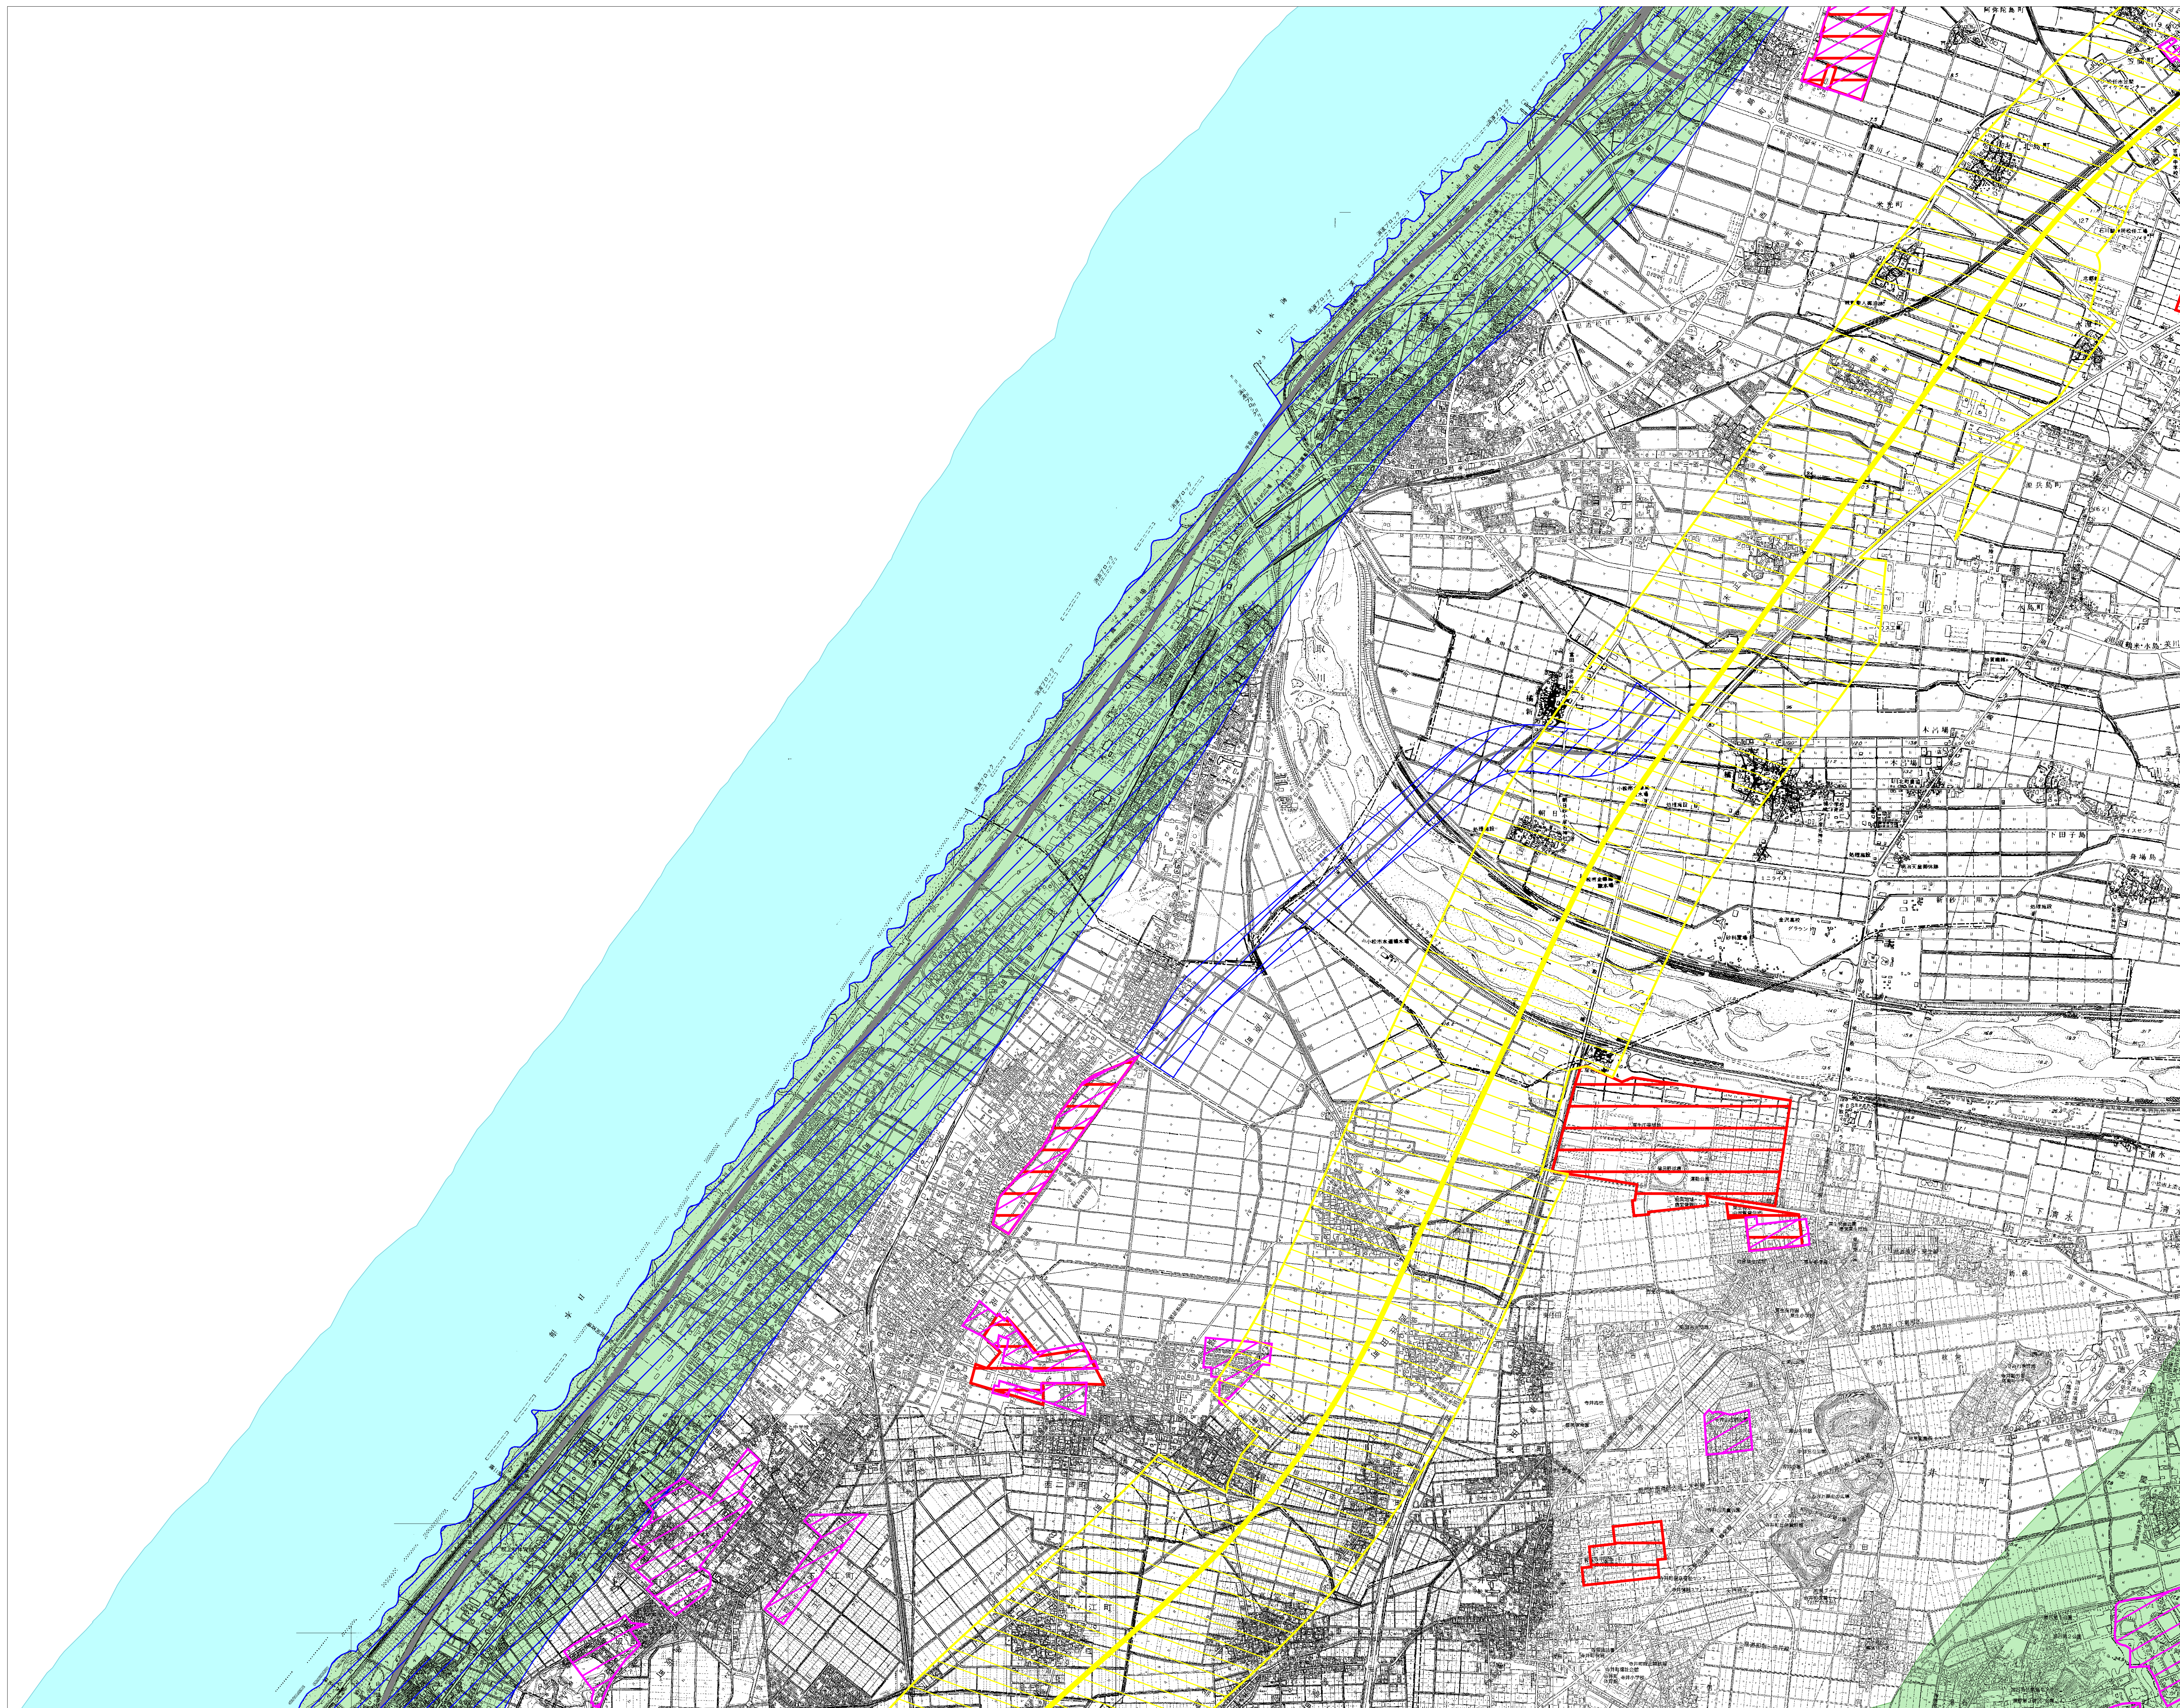

石川県屋外広告物規制区域図 No.54

凡 例	
第一種禁止地域	
道路	
住居専用地域	
北陸新幹線沿線	
地区計画区域等	
景観形成重要エリア	
陸	
海	
市町村界	
県 境	