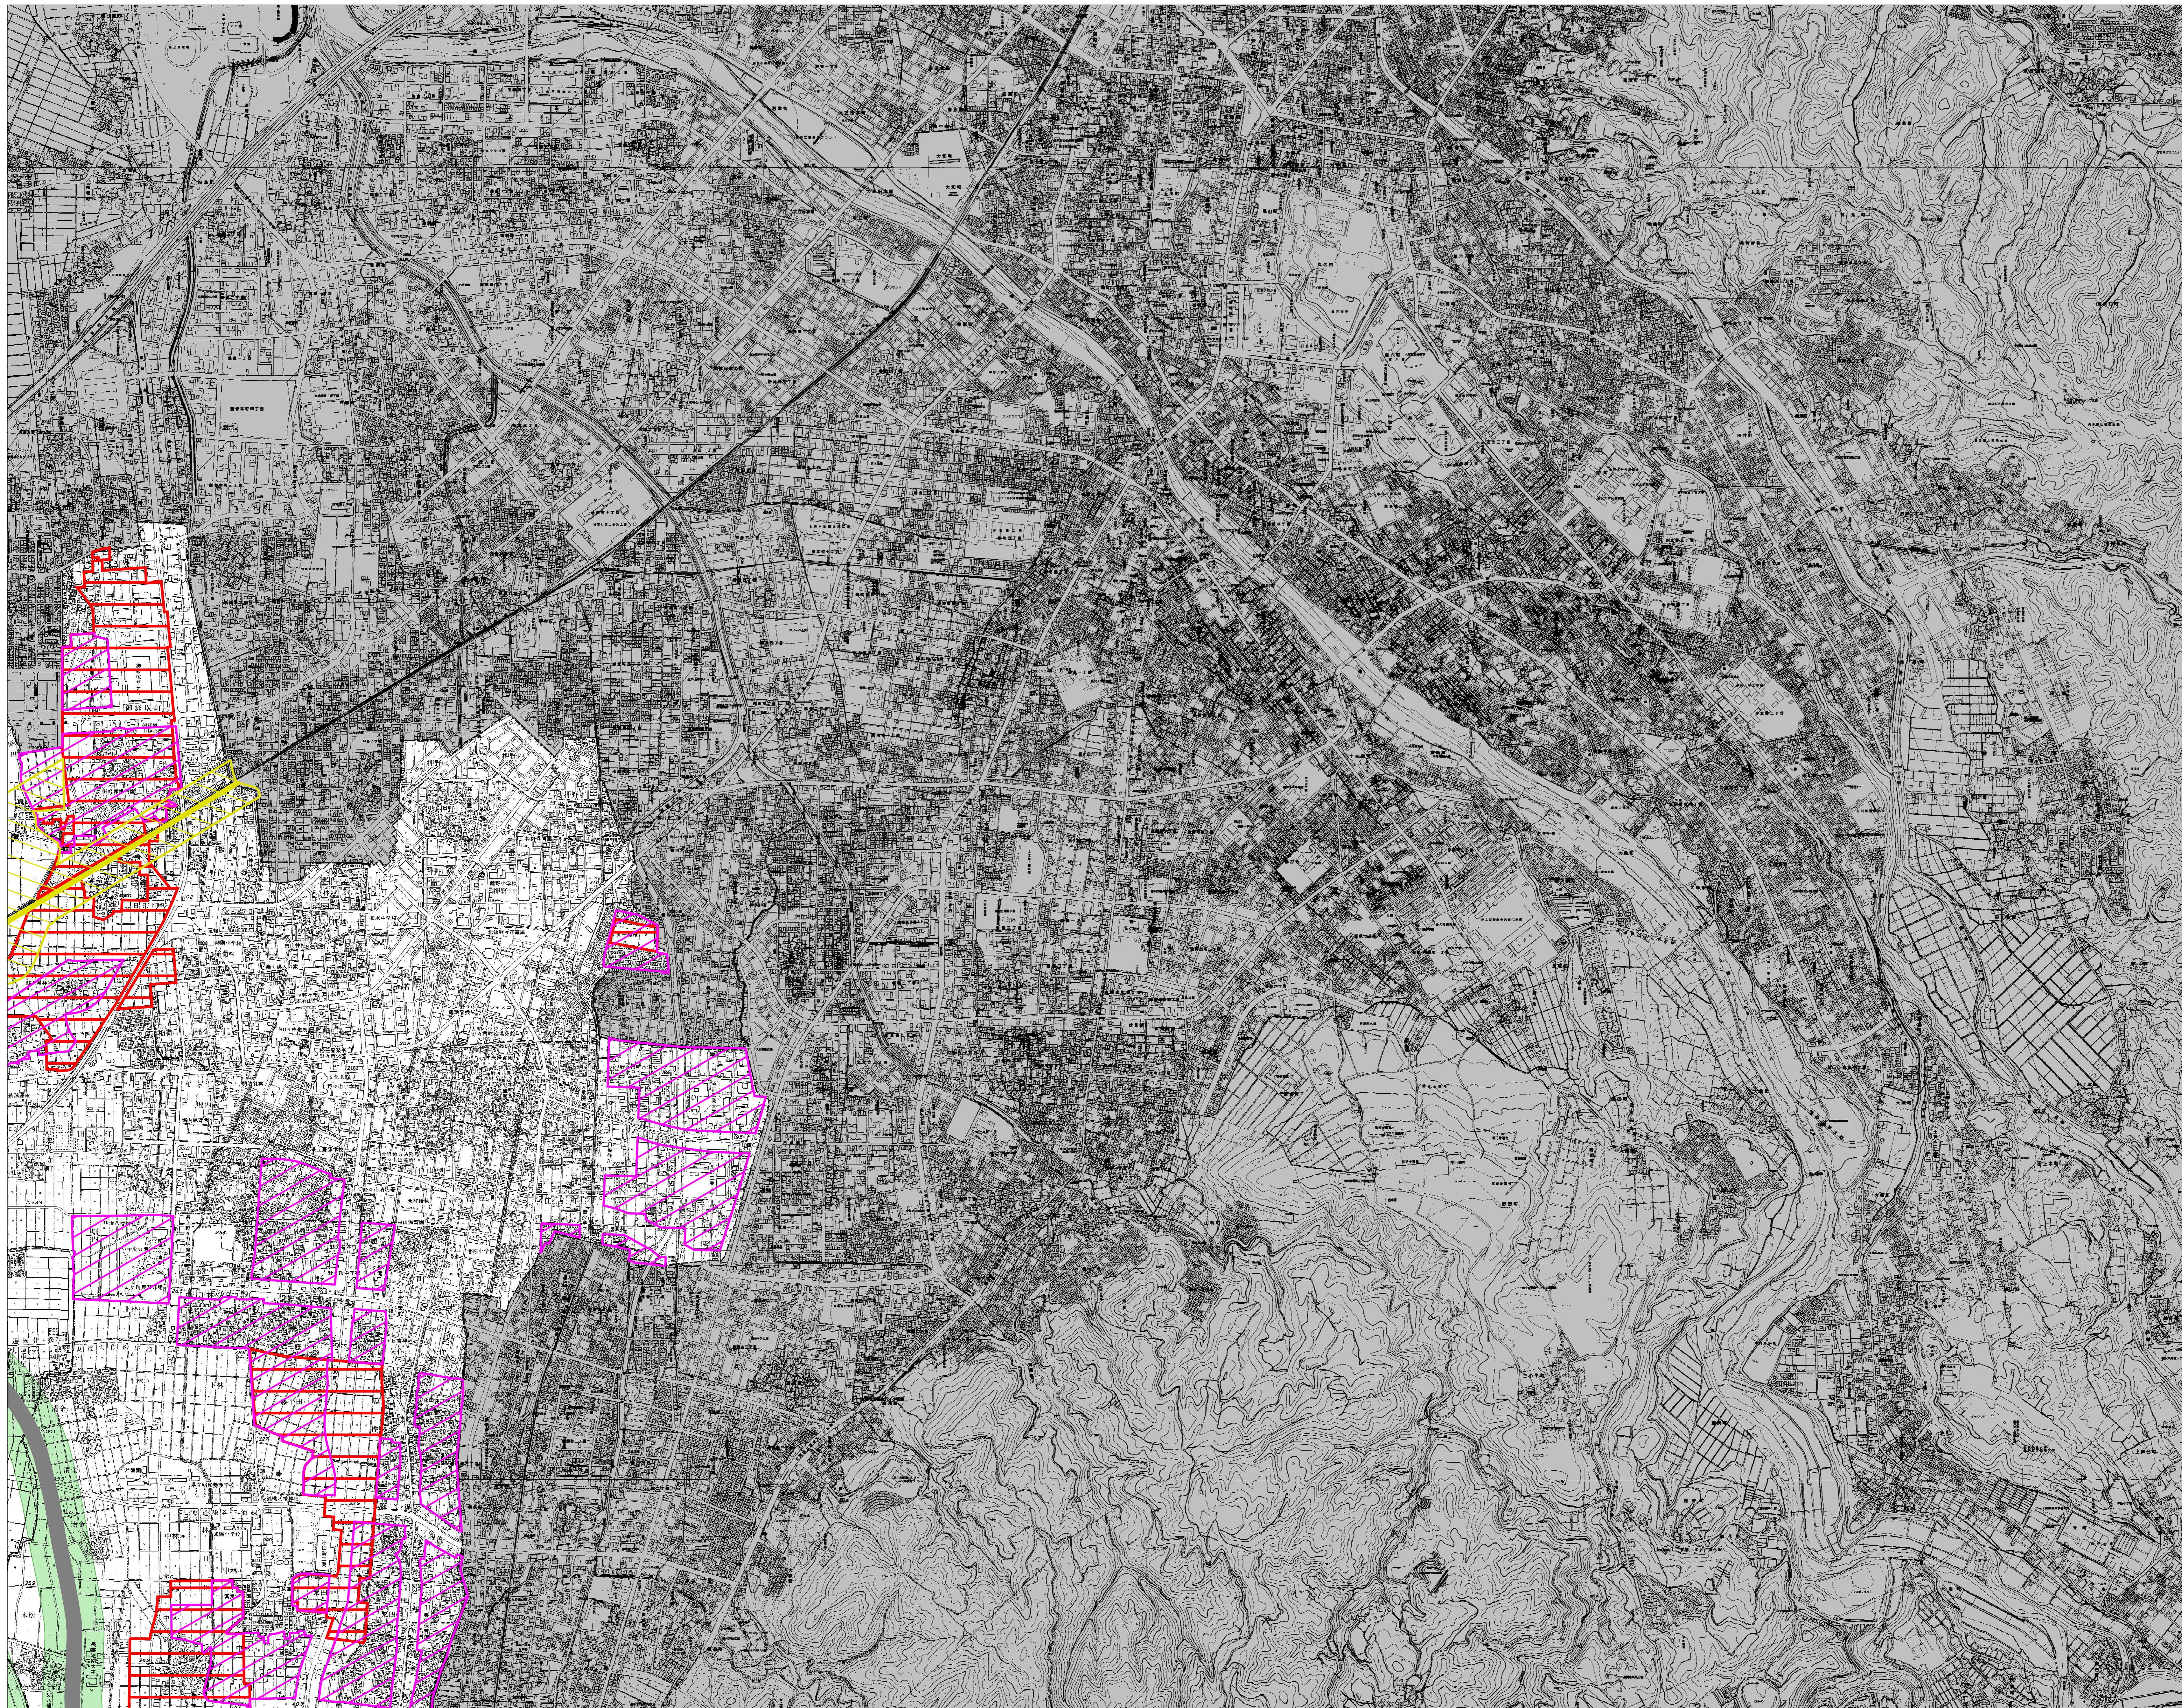

石川県屋外広告物規制区域図 No.51

凡 例	
第一種禁止地域	
住居専用地域	
北陸新幹線沿線	
地区計画区域等	
景観形成重要エリア	
陸	
市町村界	
県 境	