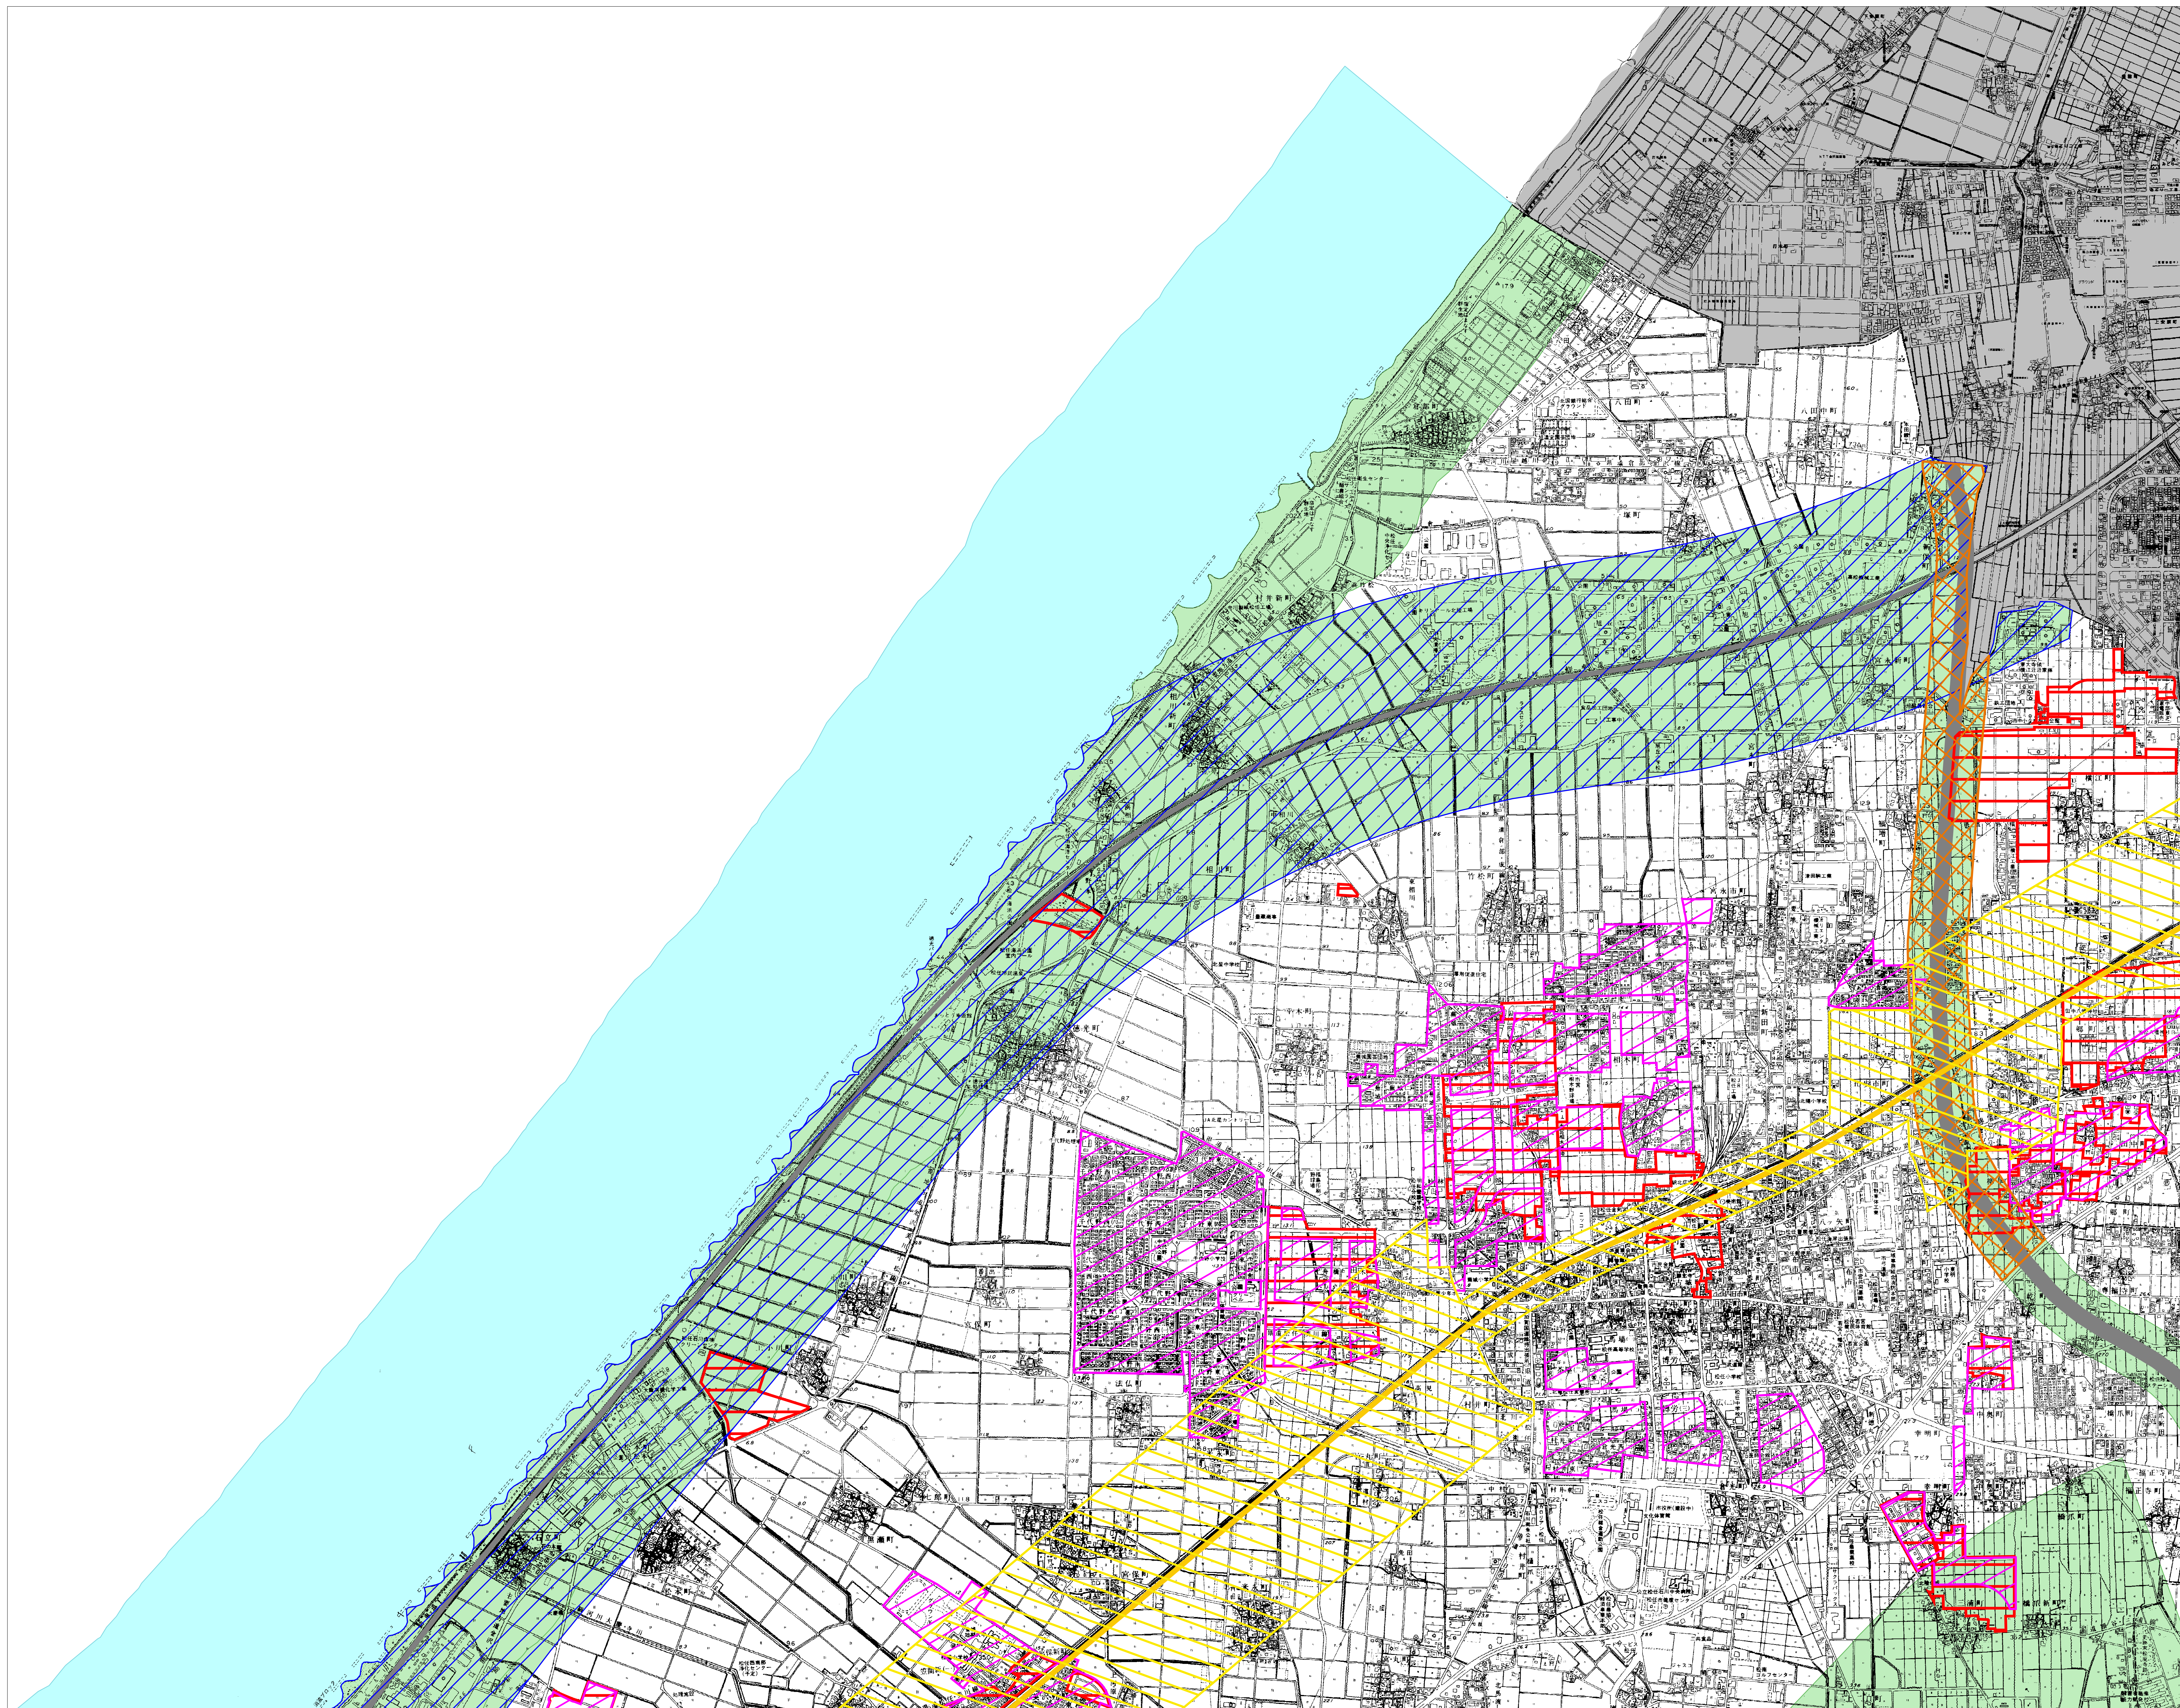

石川県屋外広告物規制区域図 No.50

凡 例	
第一種禁止地域	
道路	
住居専用地域	
北陸新幹線沿線	
第二種禁止地域	
道路	
地区計画区域等	
景観形成重要エリア	
陸	
海	
市町村界	
県 境	