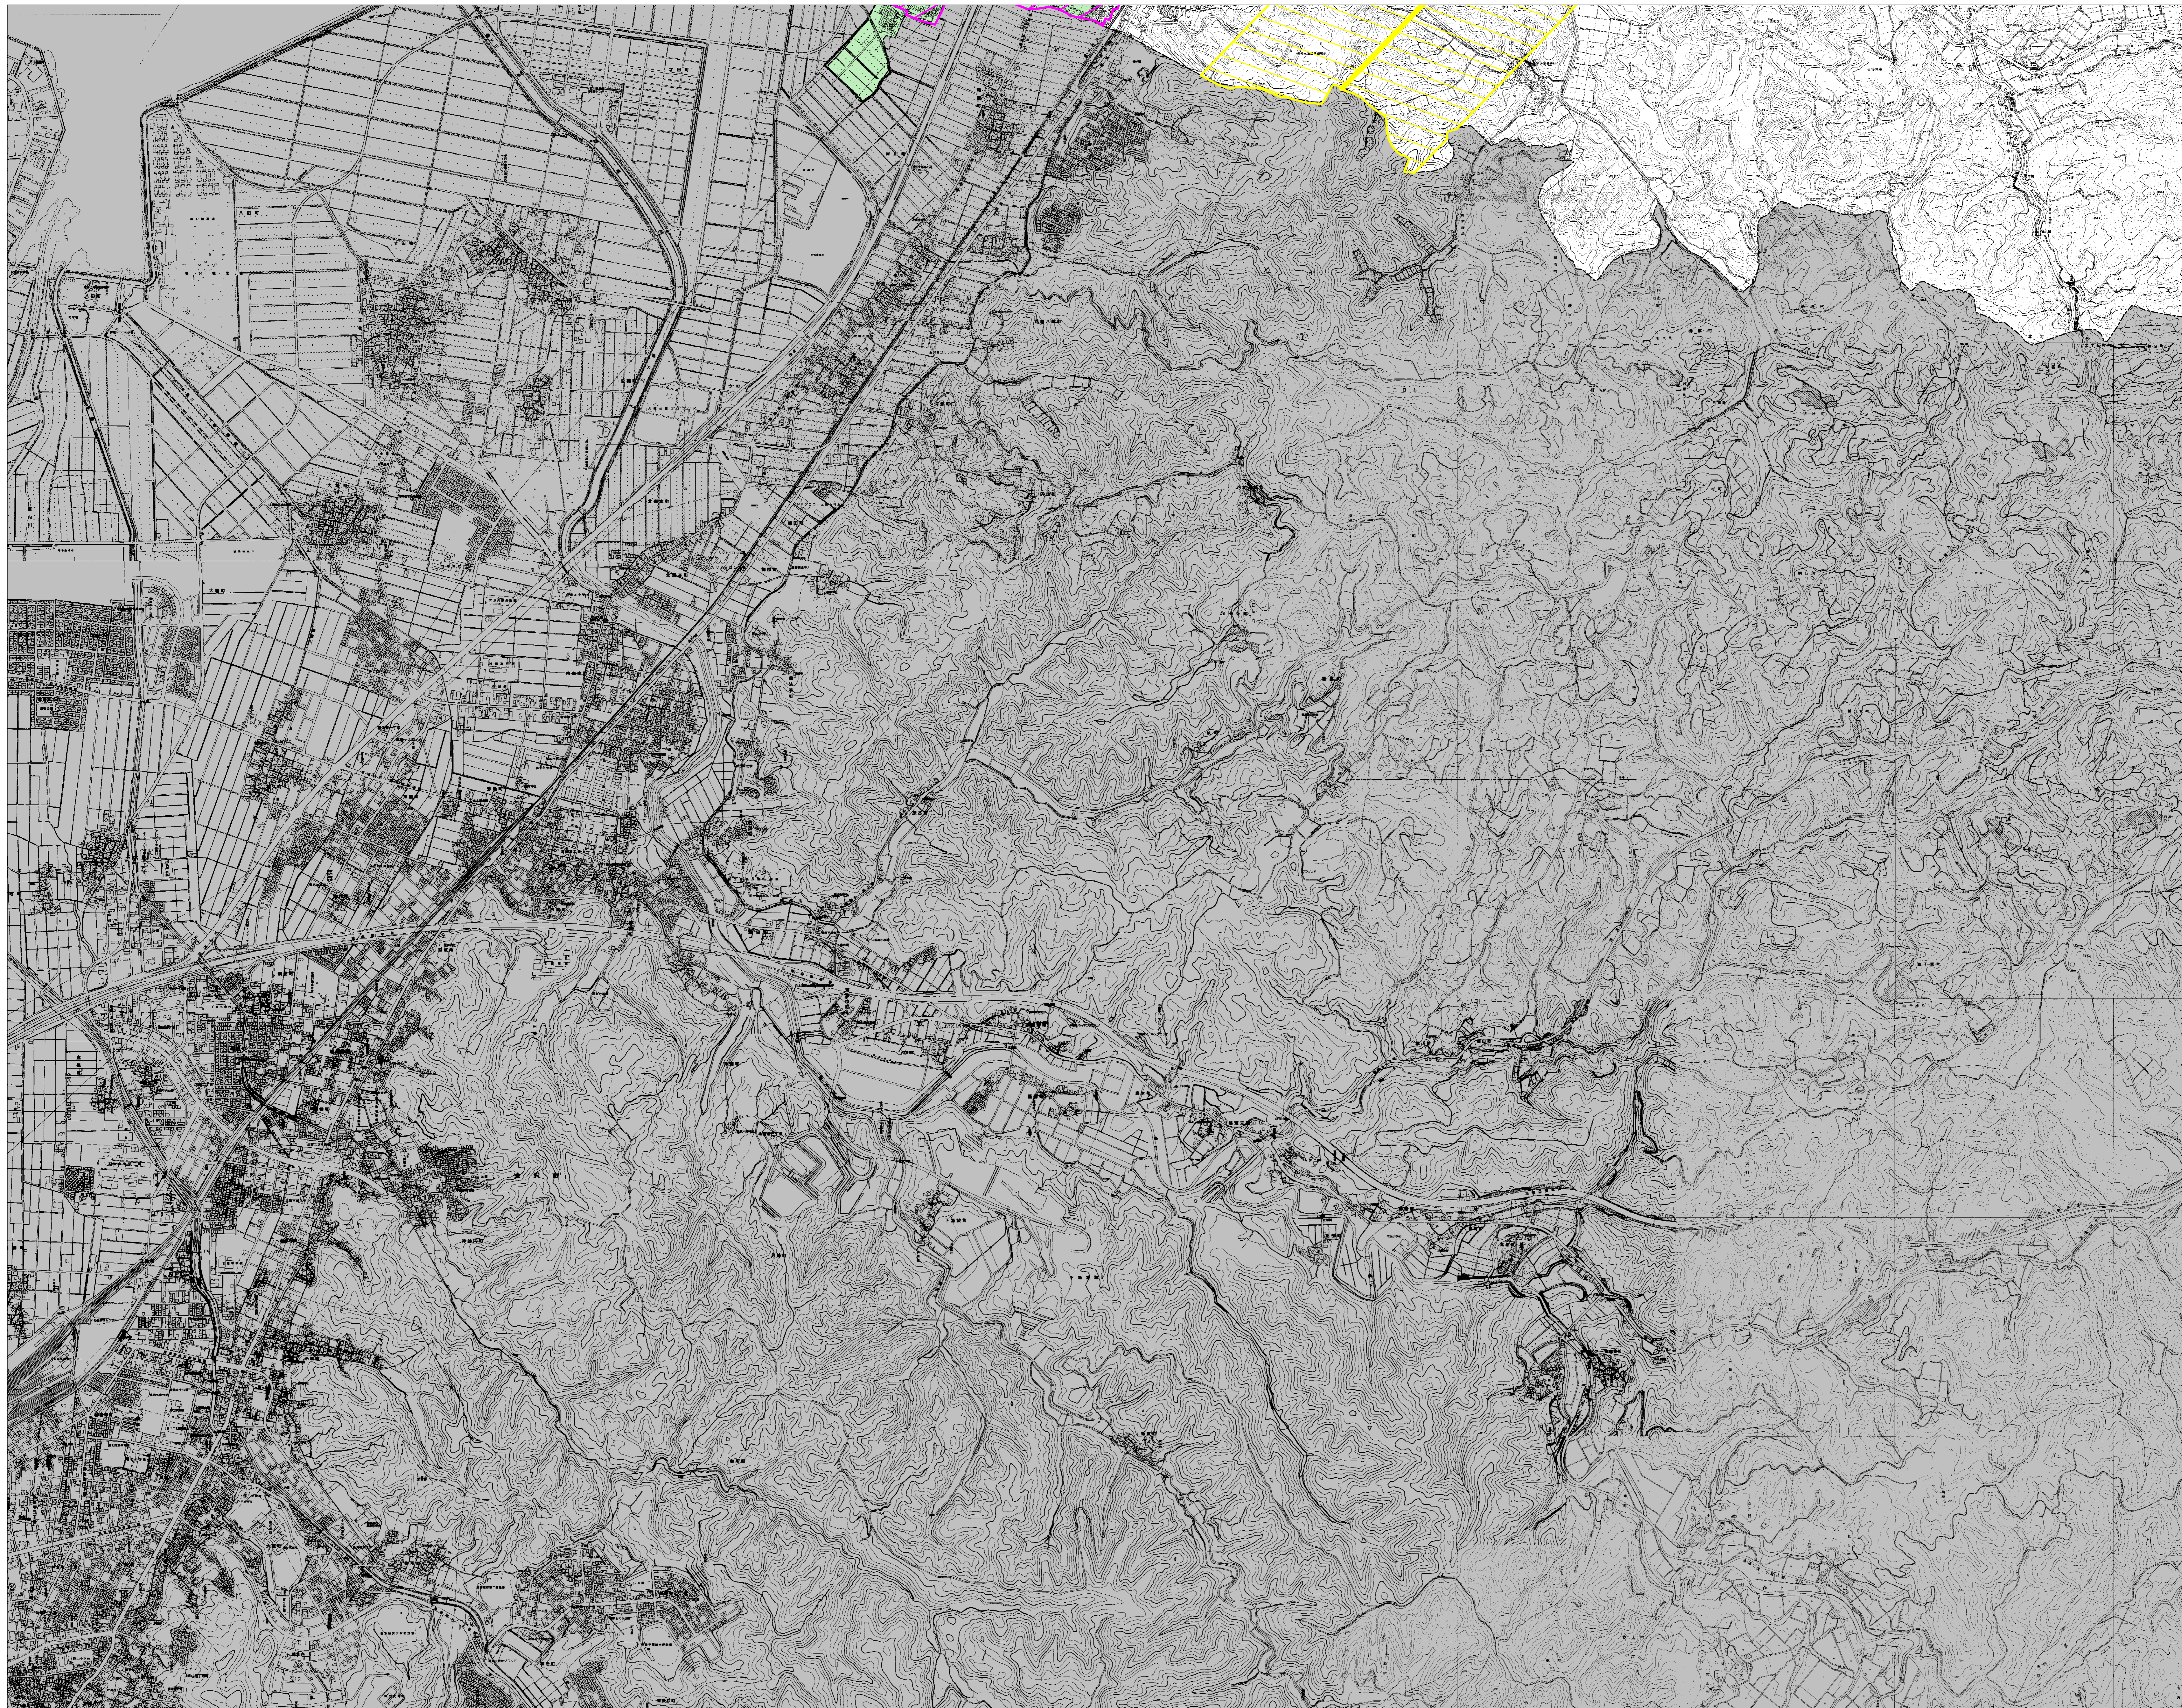

石川県屋外広告物規制区域図 No.48

凡 例	
第一種禁止地域	
住居専用地域	
北陸新幹線沿線	
景観形成重要工	
陸	
市町村界	
県 境	