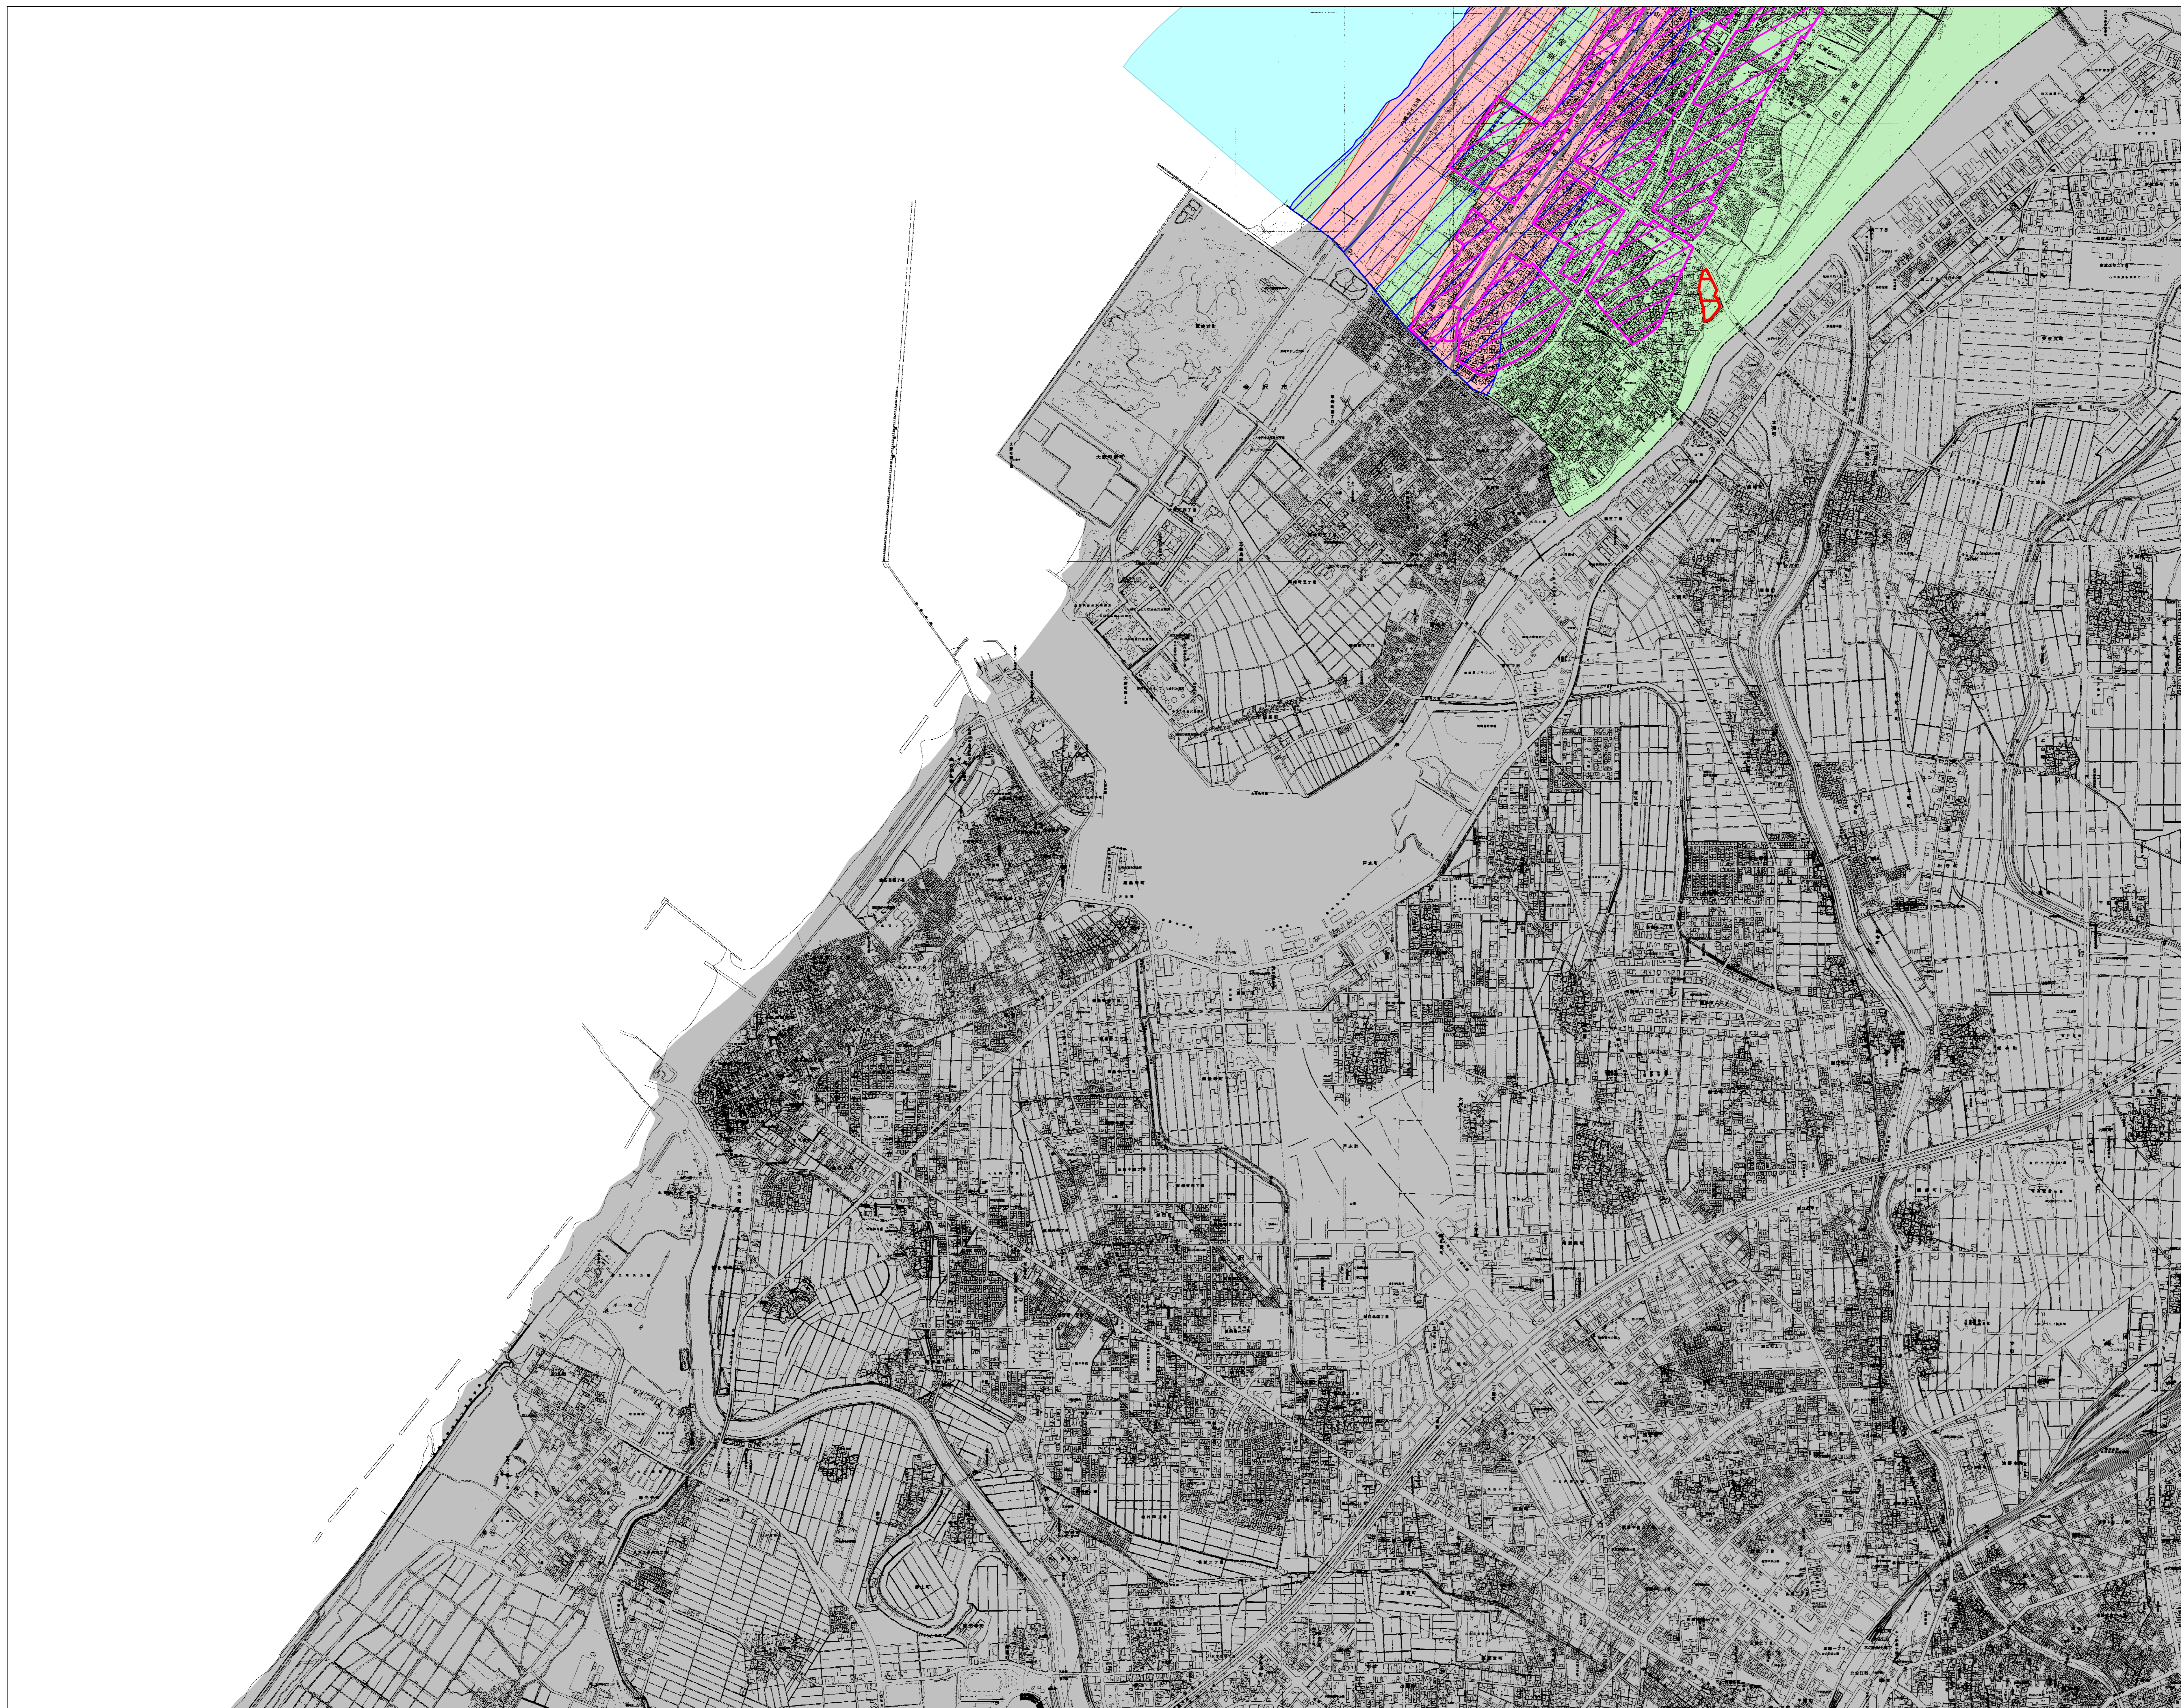

# 石川県屋外広告物規制区域図 No.47

凡 例	
第一種禁止地域	
道路	
住居専用地域	
地区計画区域等	
景観形成重要エリア	
陸	
海	
特別エリア	
市町村界	
県 境	