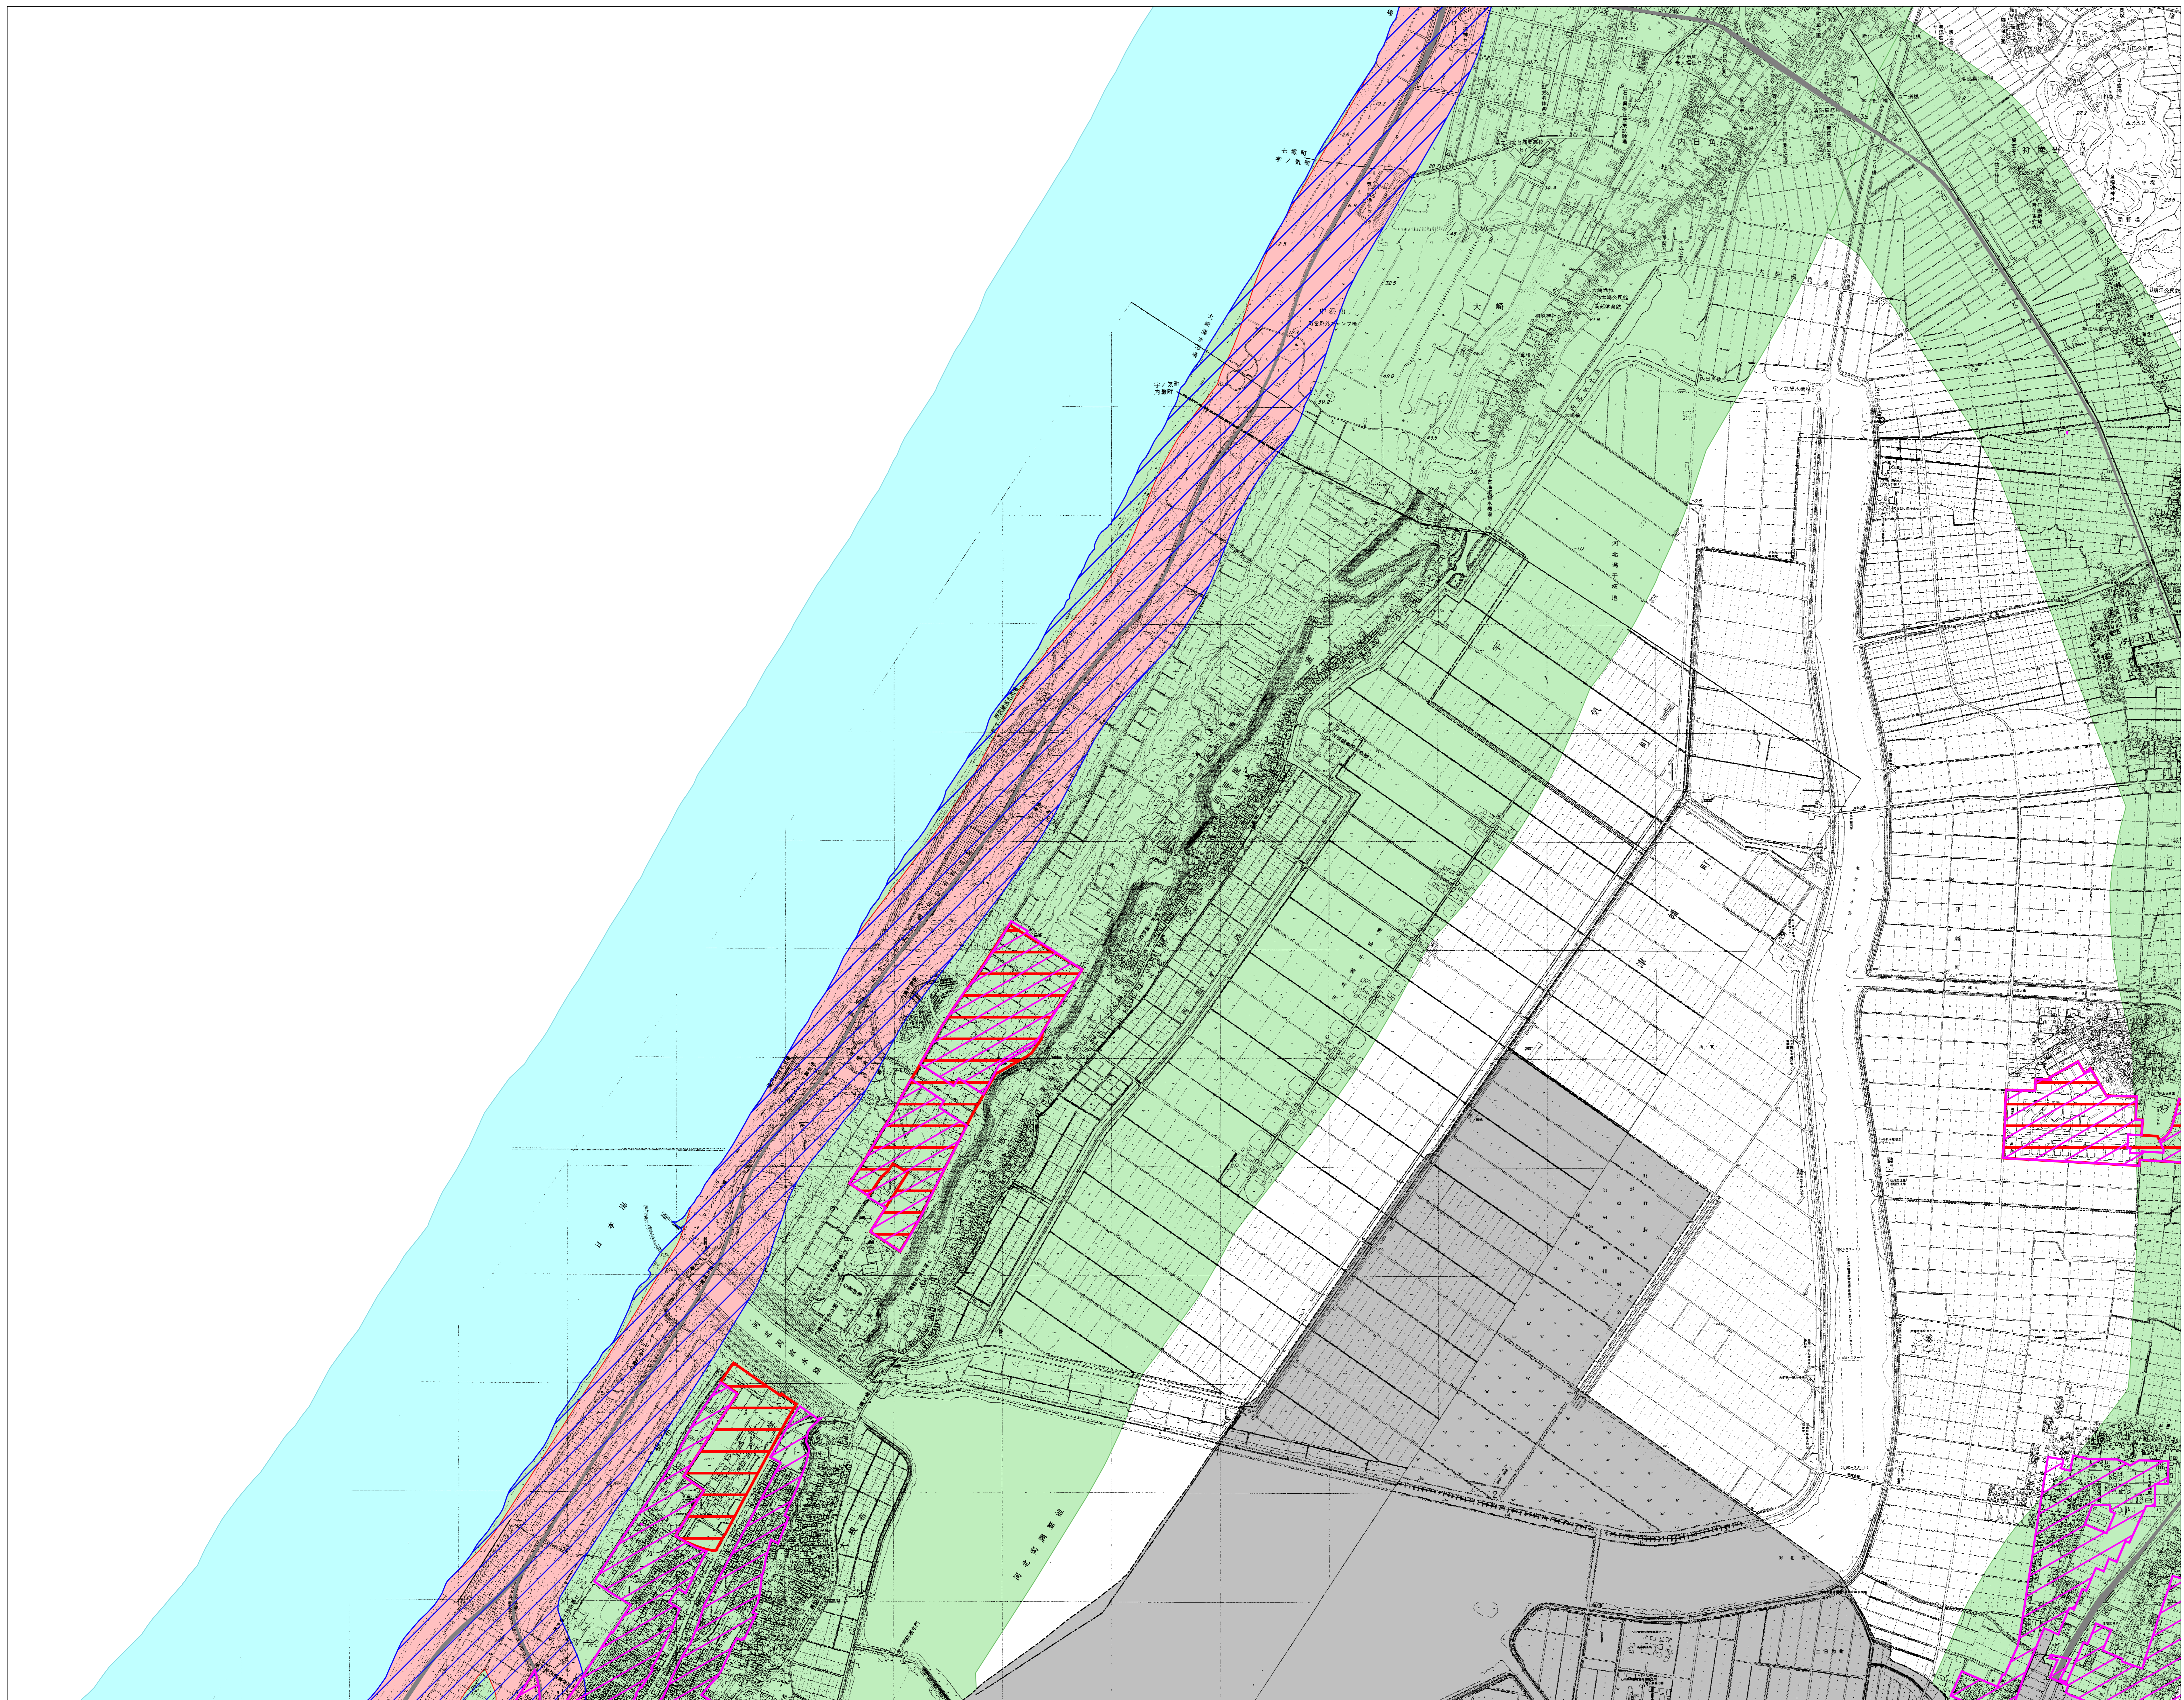

石川県屋外広告物規制区域図 No.45

凡 例	
第一種禁止地域	
道路	
住居専用地域	
地区計画区域等	
景観形成重要エリア	
陸	
海	
特別エリア	
市町村界	
県 境	