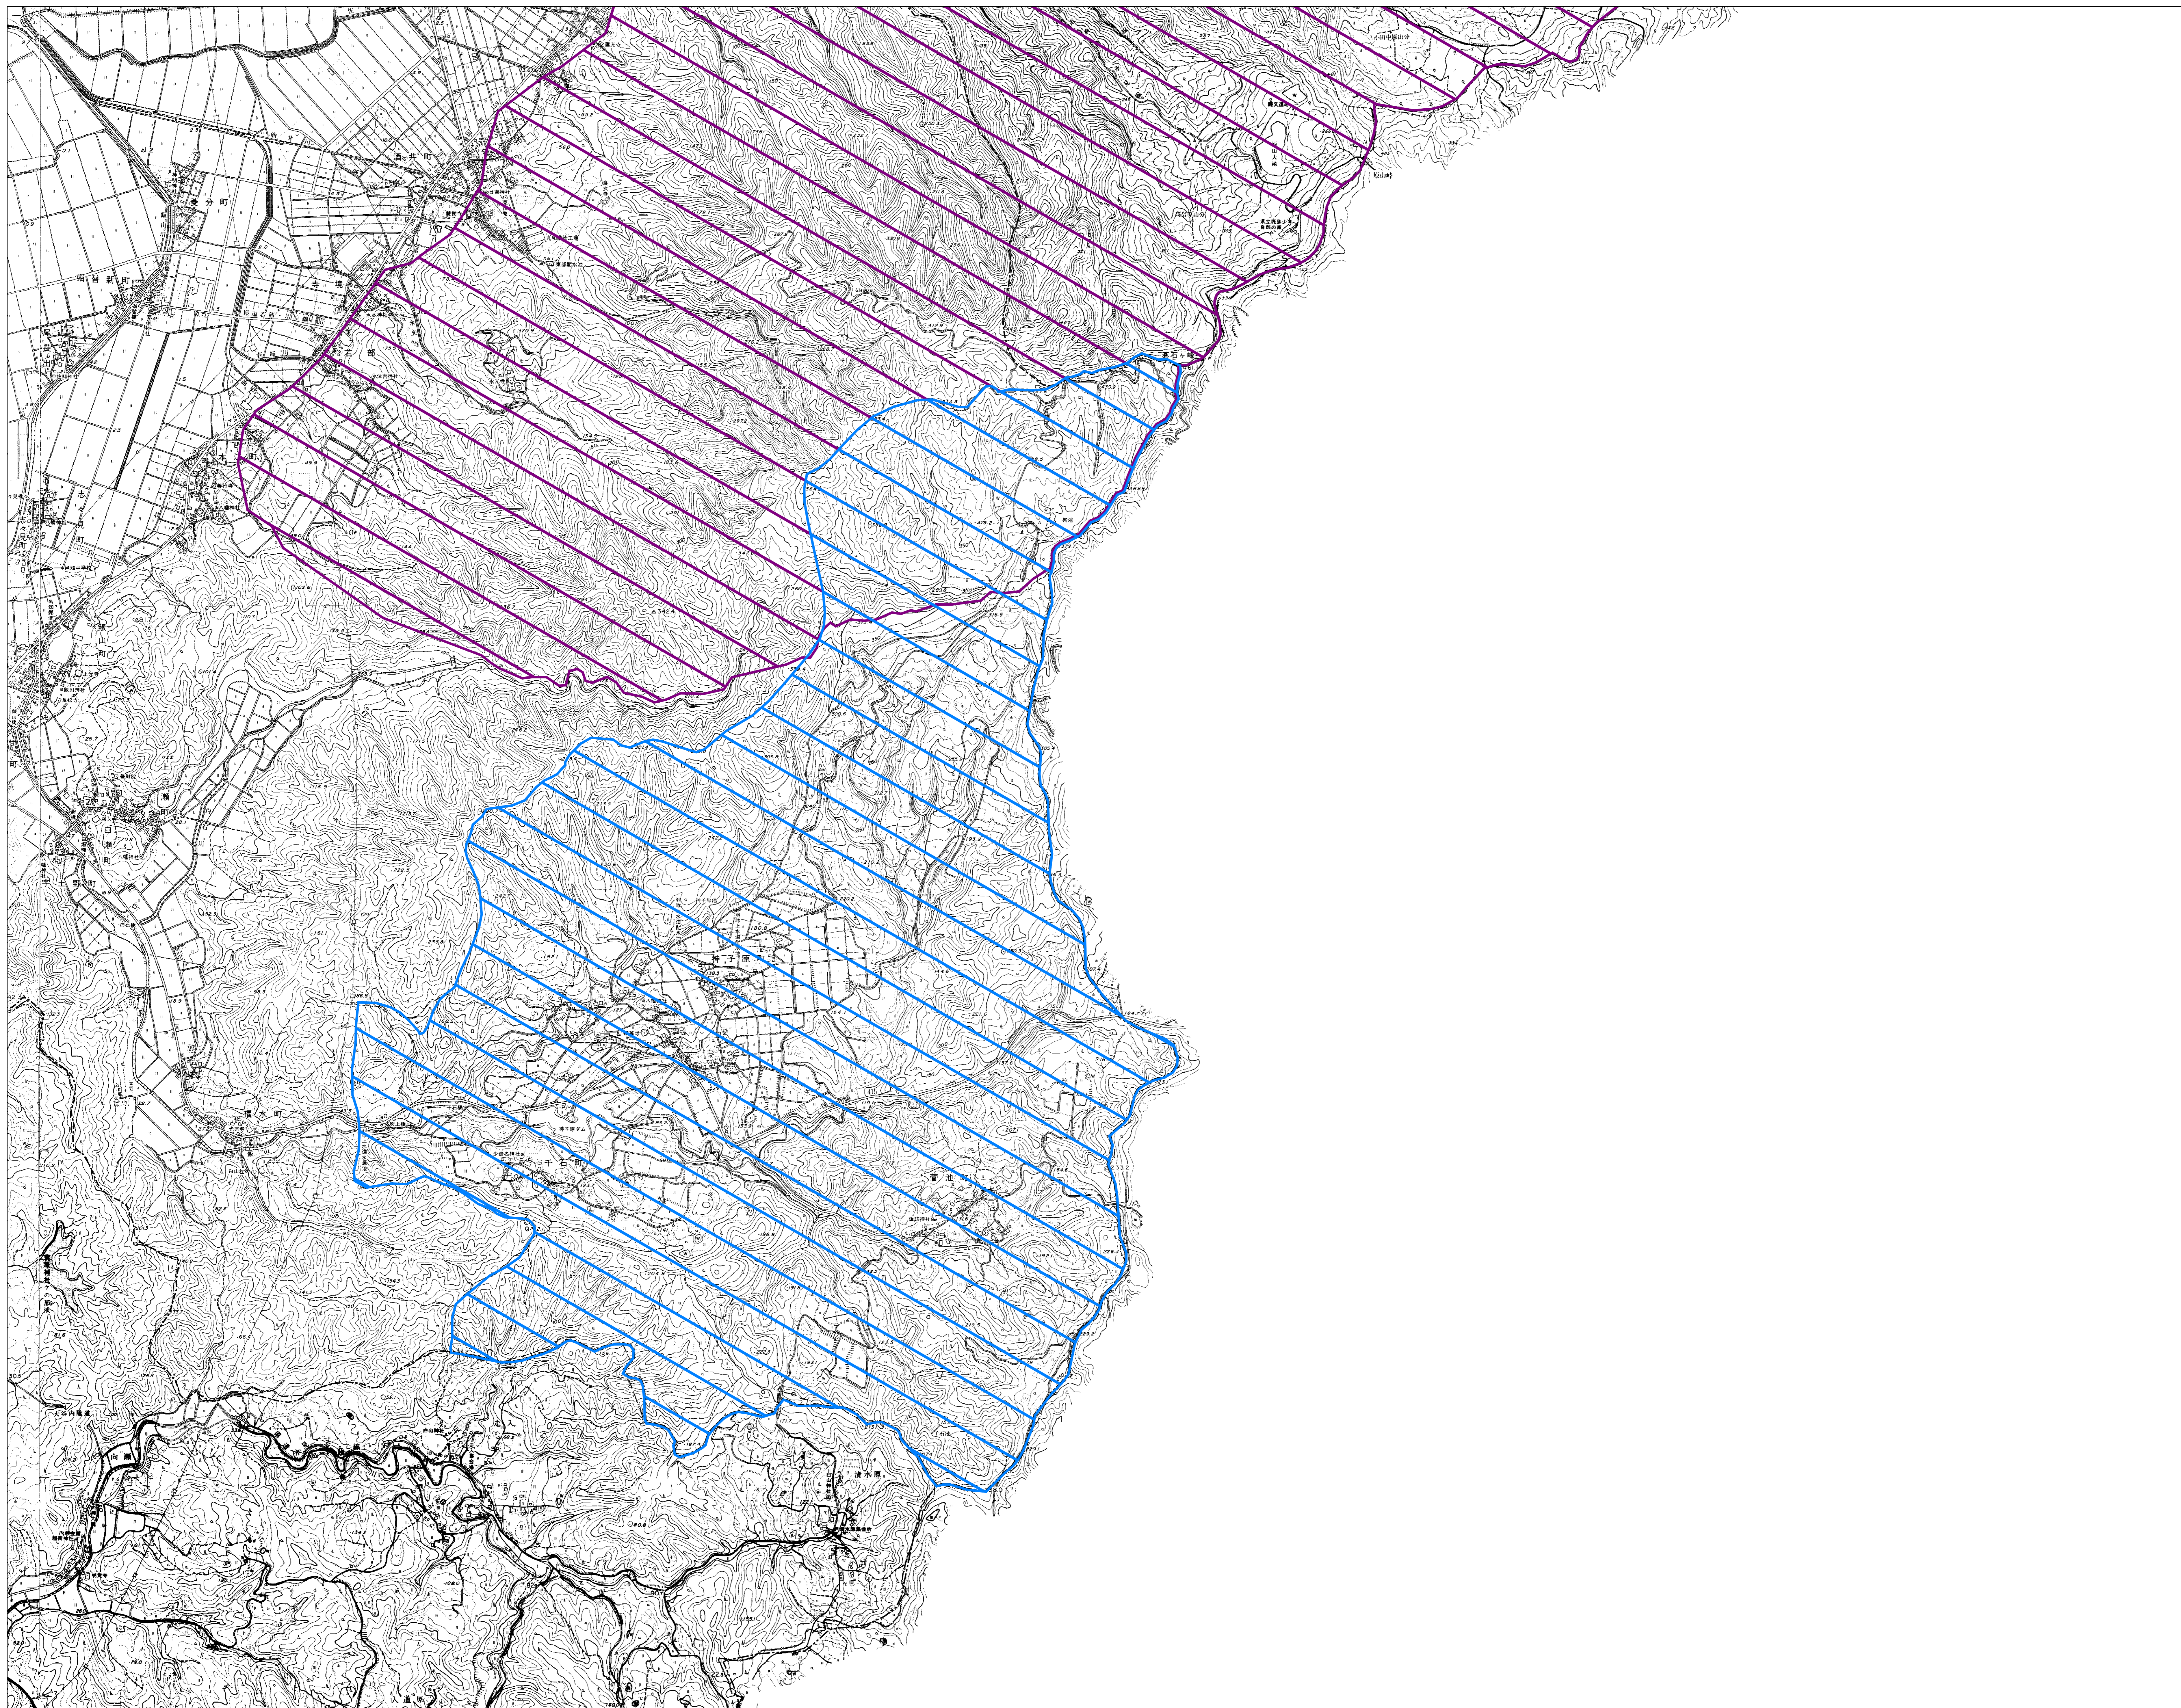

石川県屋外広告物規制区域図 No.40

凡 例	
景観形成重点地区	
自然公園	
市町村界	
県 境	