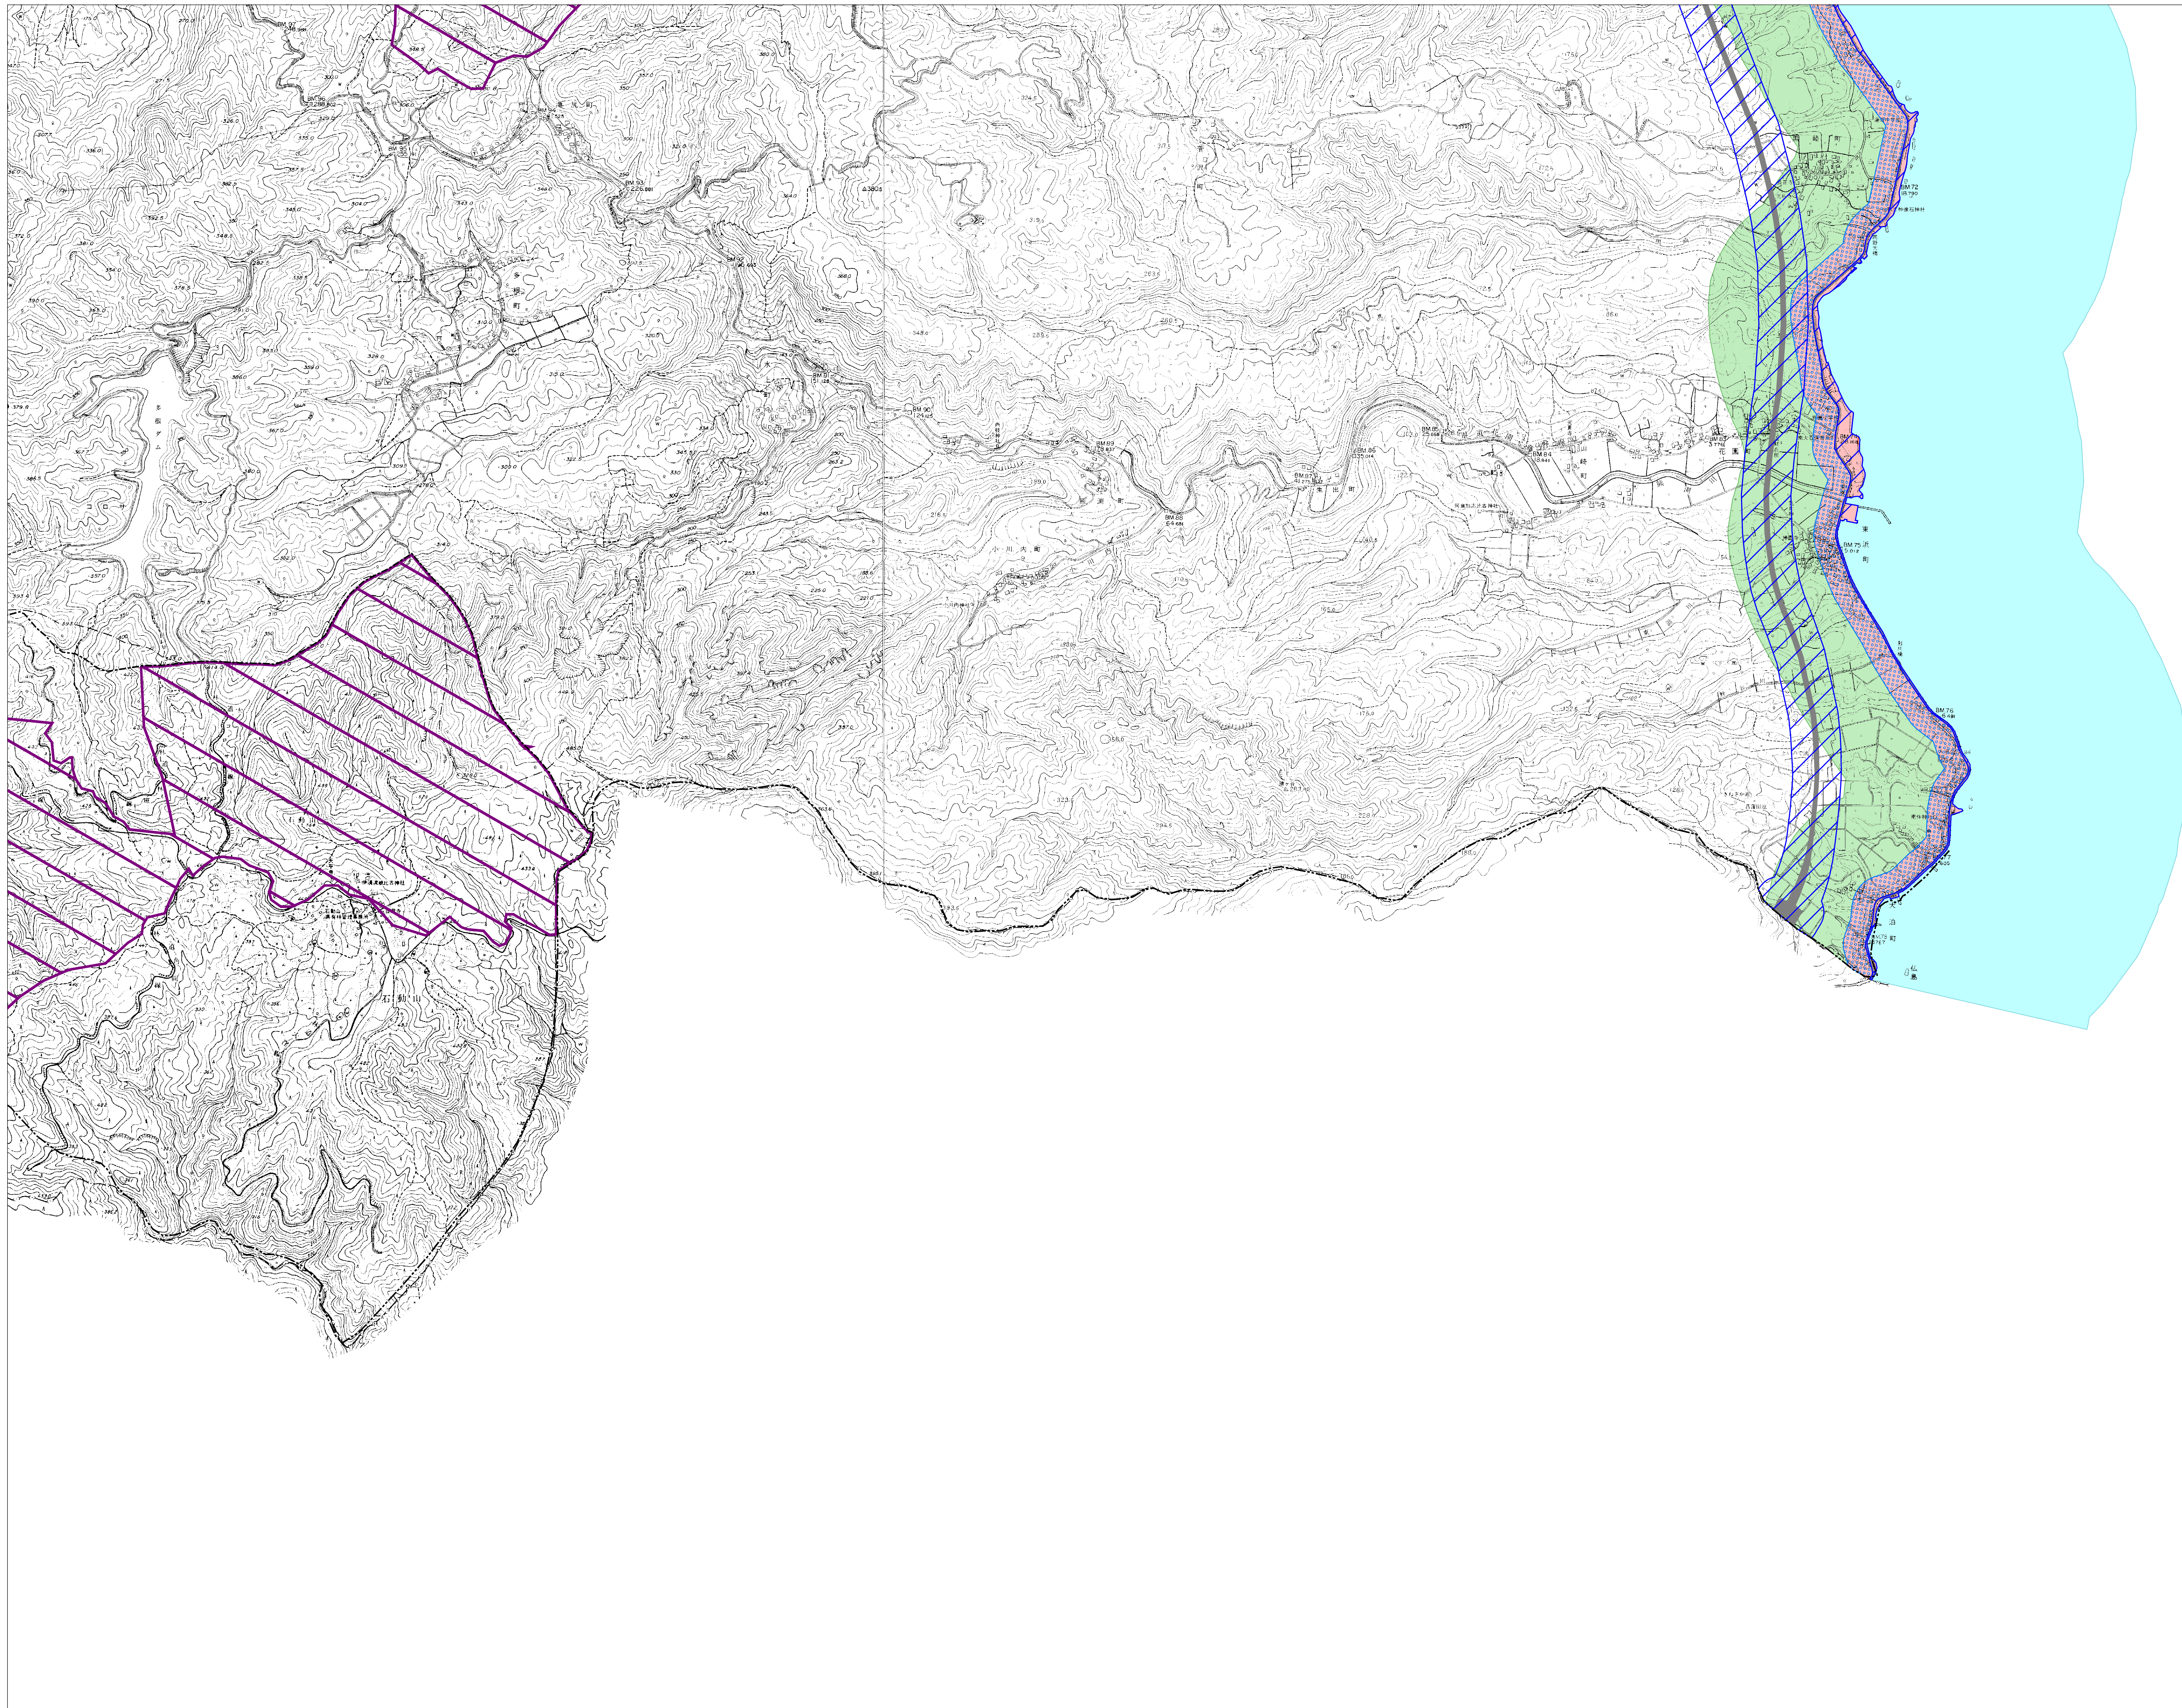

石川県屋外広告物規制区域図 No.38

凡 例	
第一種禁止地域	
道路	
景観保全型広告整備地区	
独自基準	
自然公園	
景観形成重要エリア	
陸	
海	
特別エリア	
市町村界	
県 境	