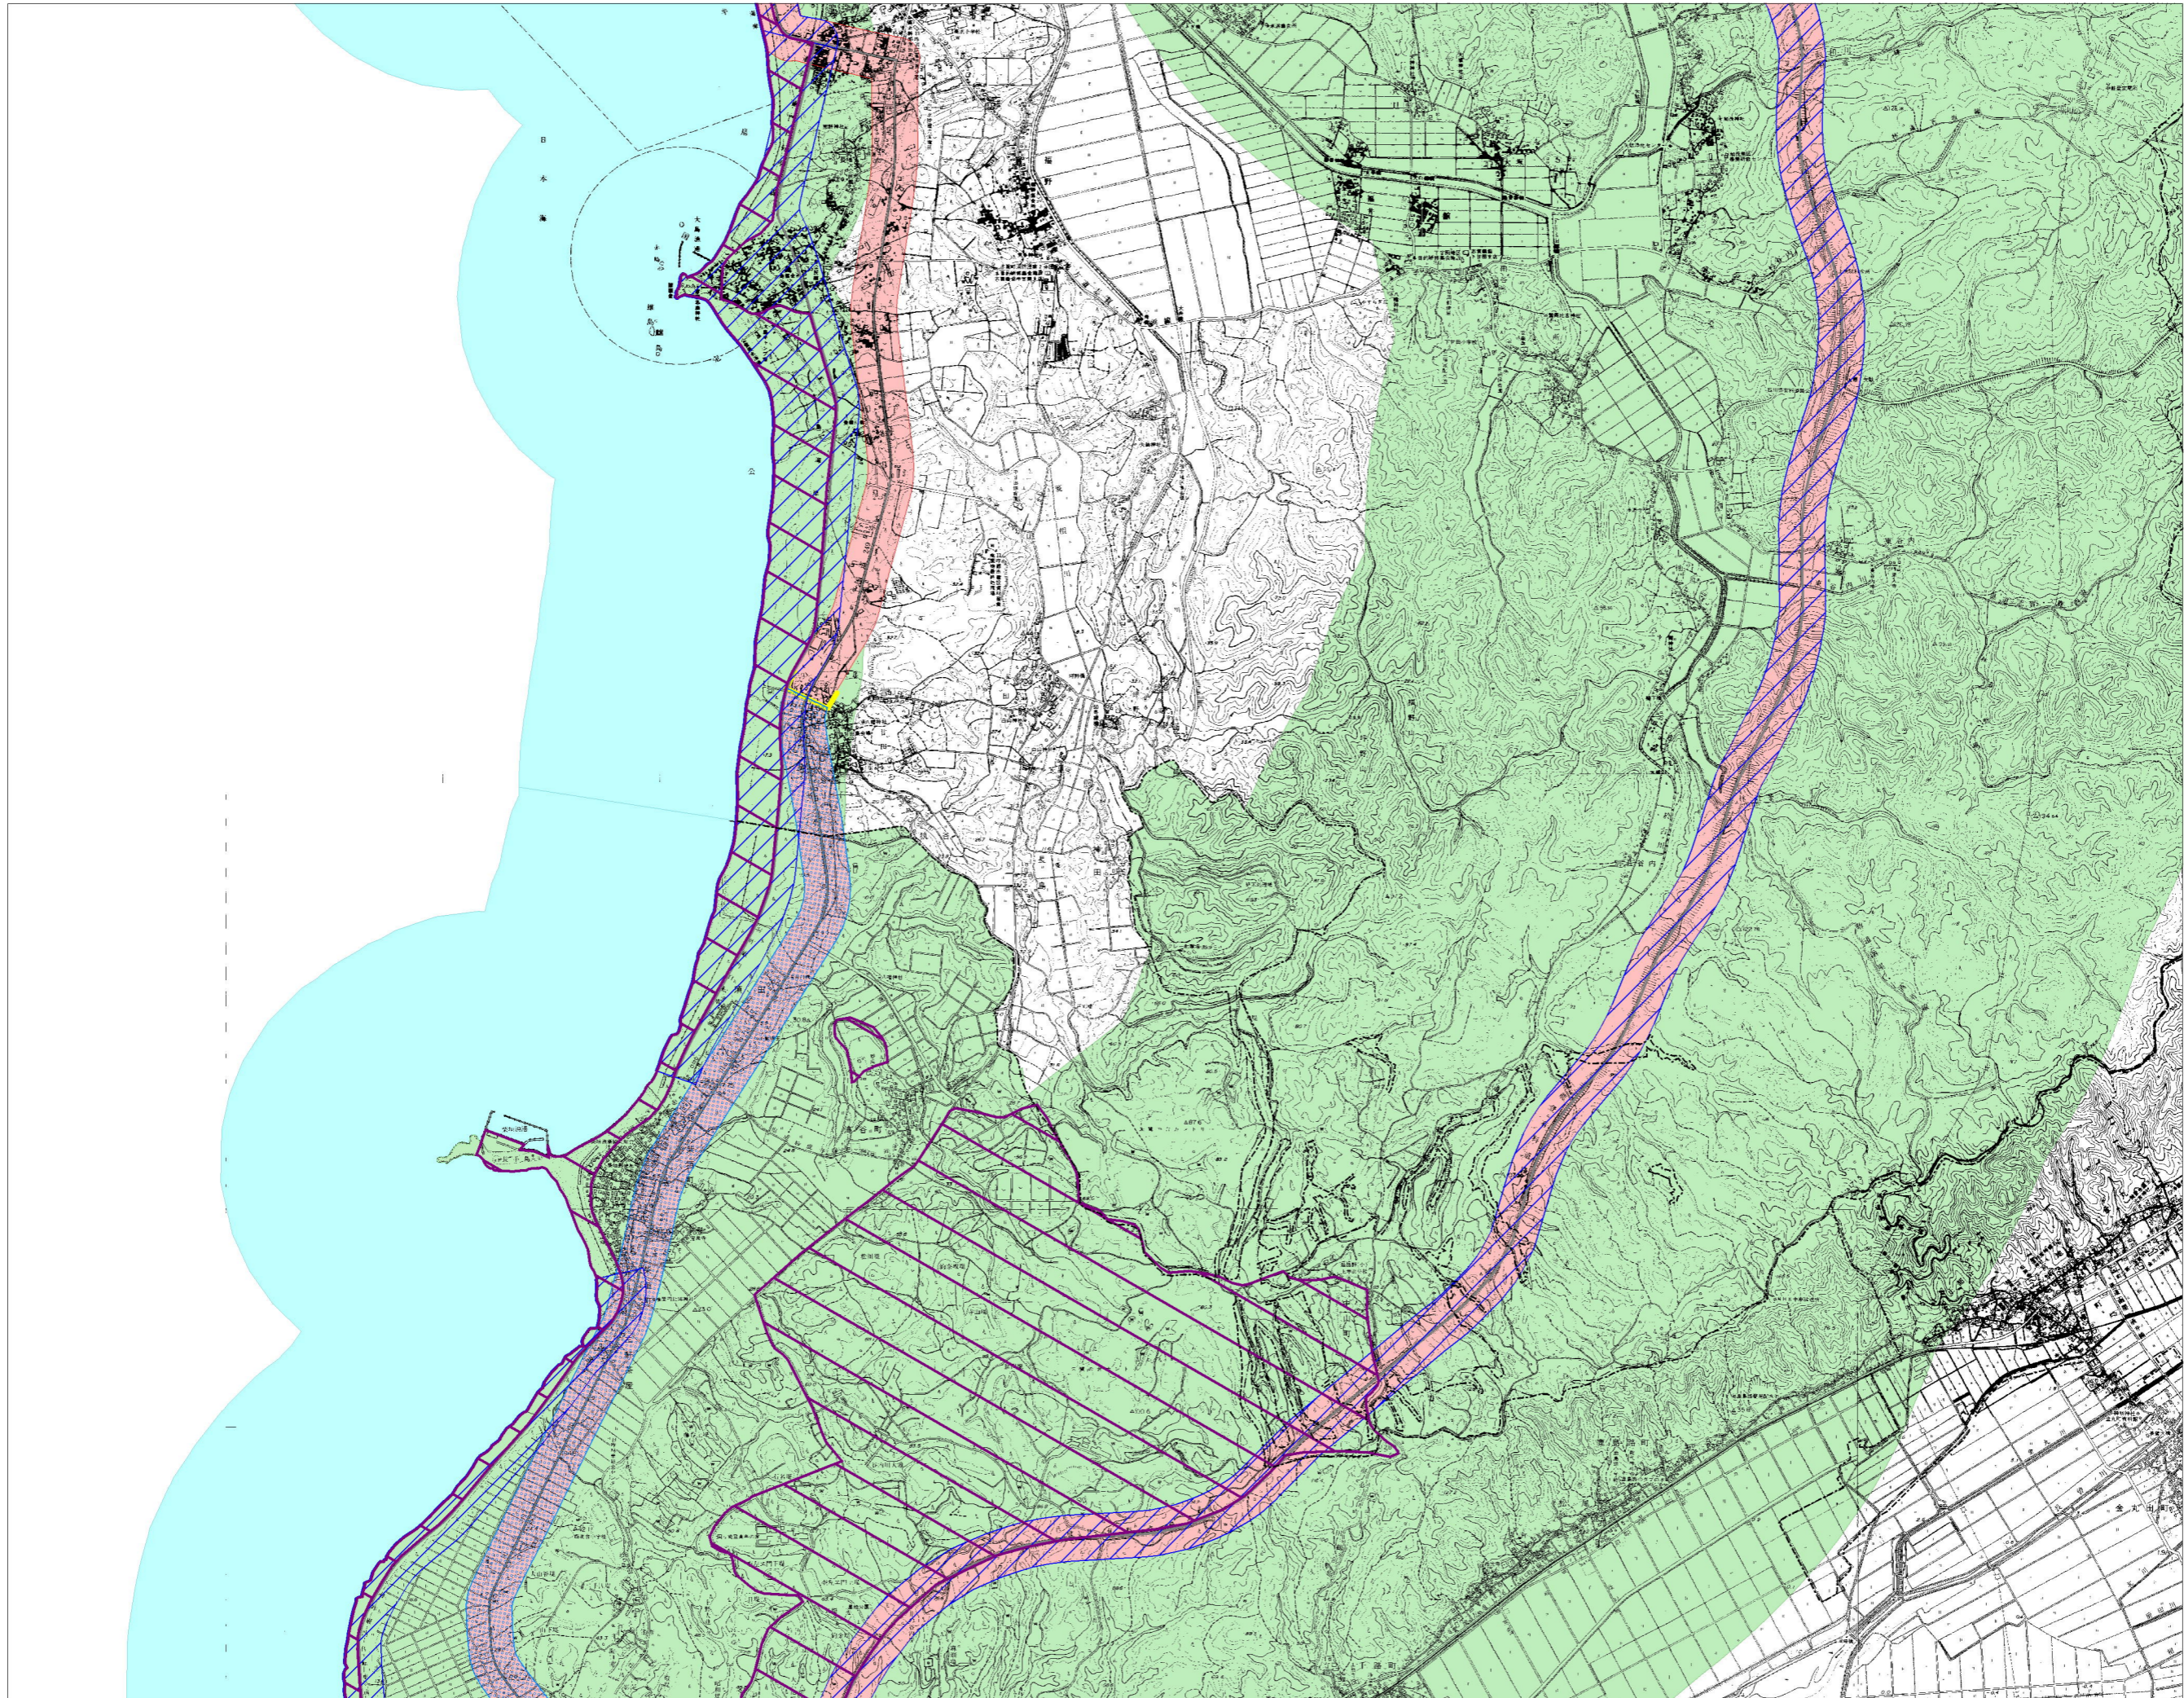

石川県屋外広告物規制区域図 No.36

凡 例	
第一種禁止地域	
道路	
景観保全型広告整備地区	
独自基準	
自然公園	
景観形成重要エリア	
陸	
海	
特別エリア	
うち市街地部	
市町村界	
県 境	