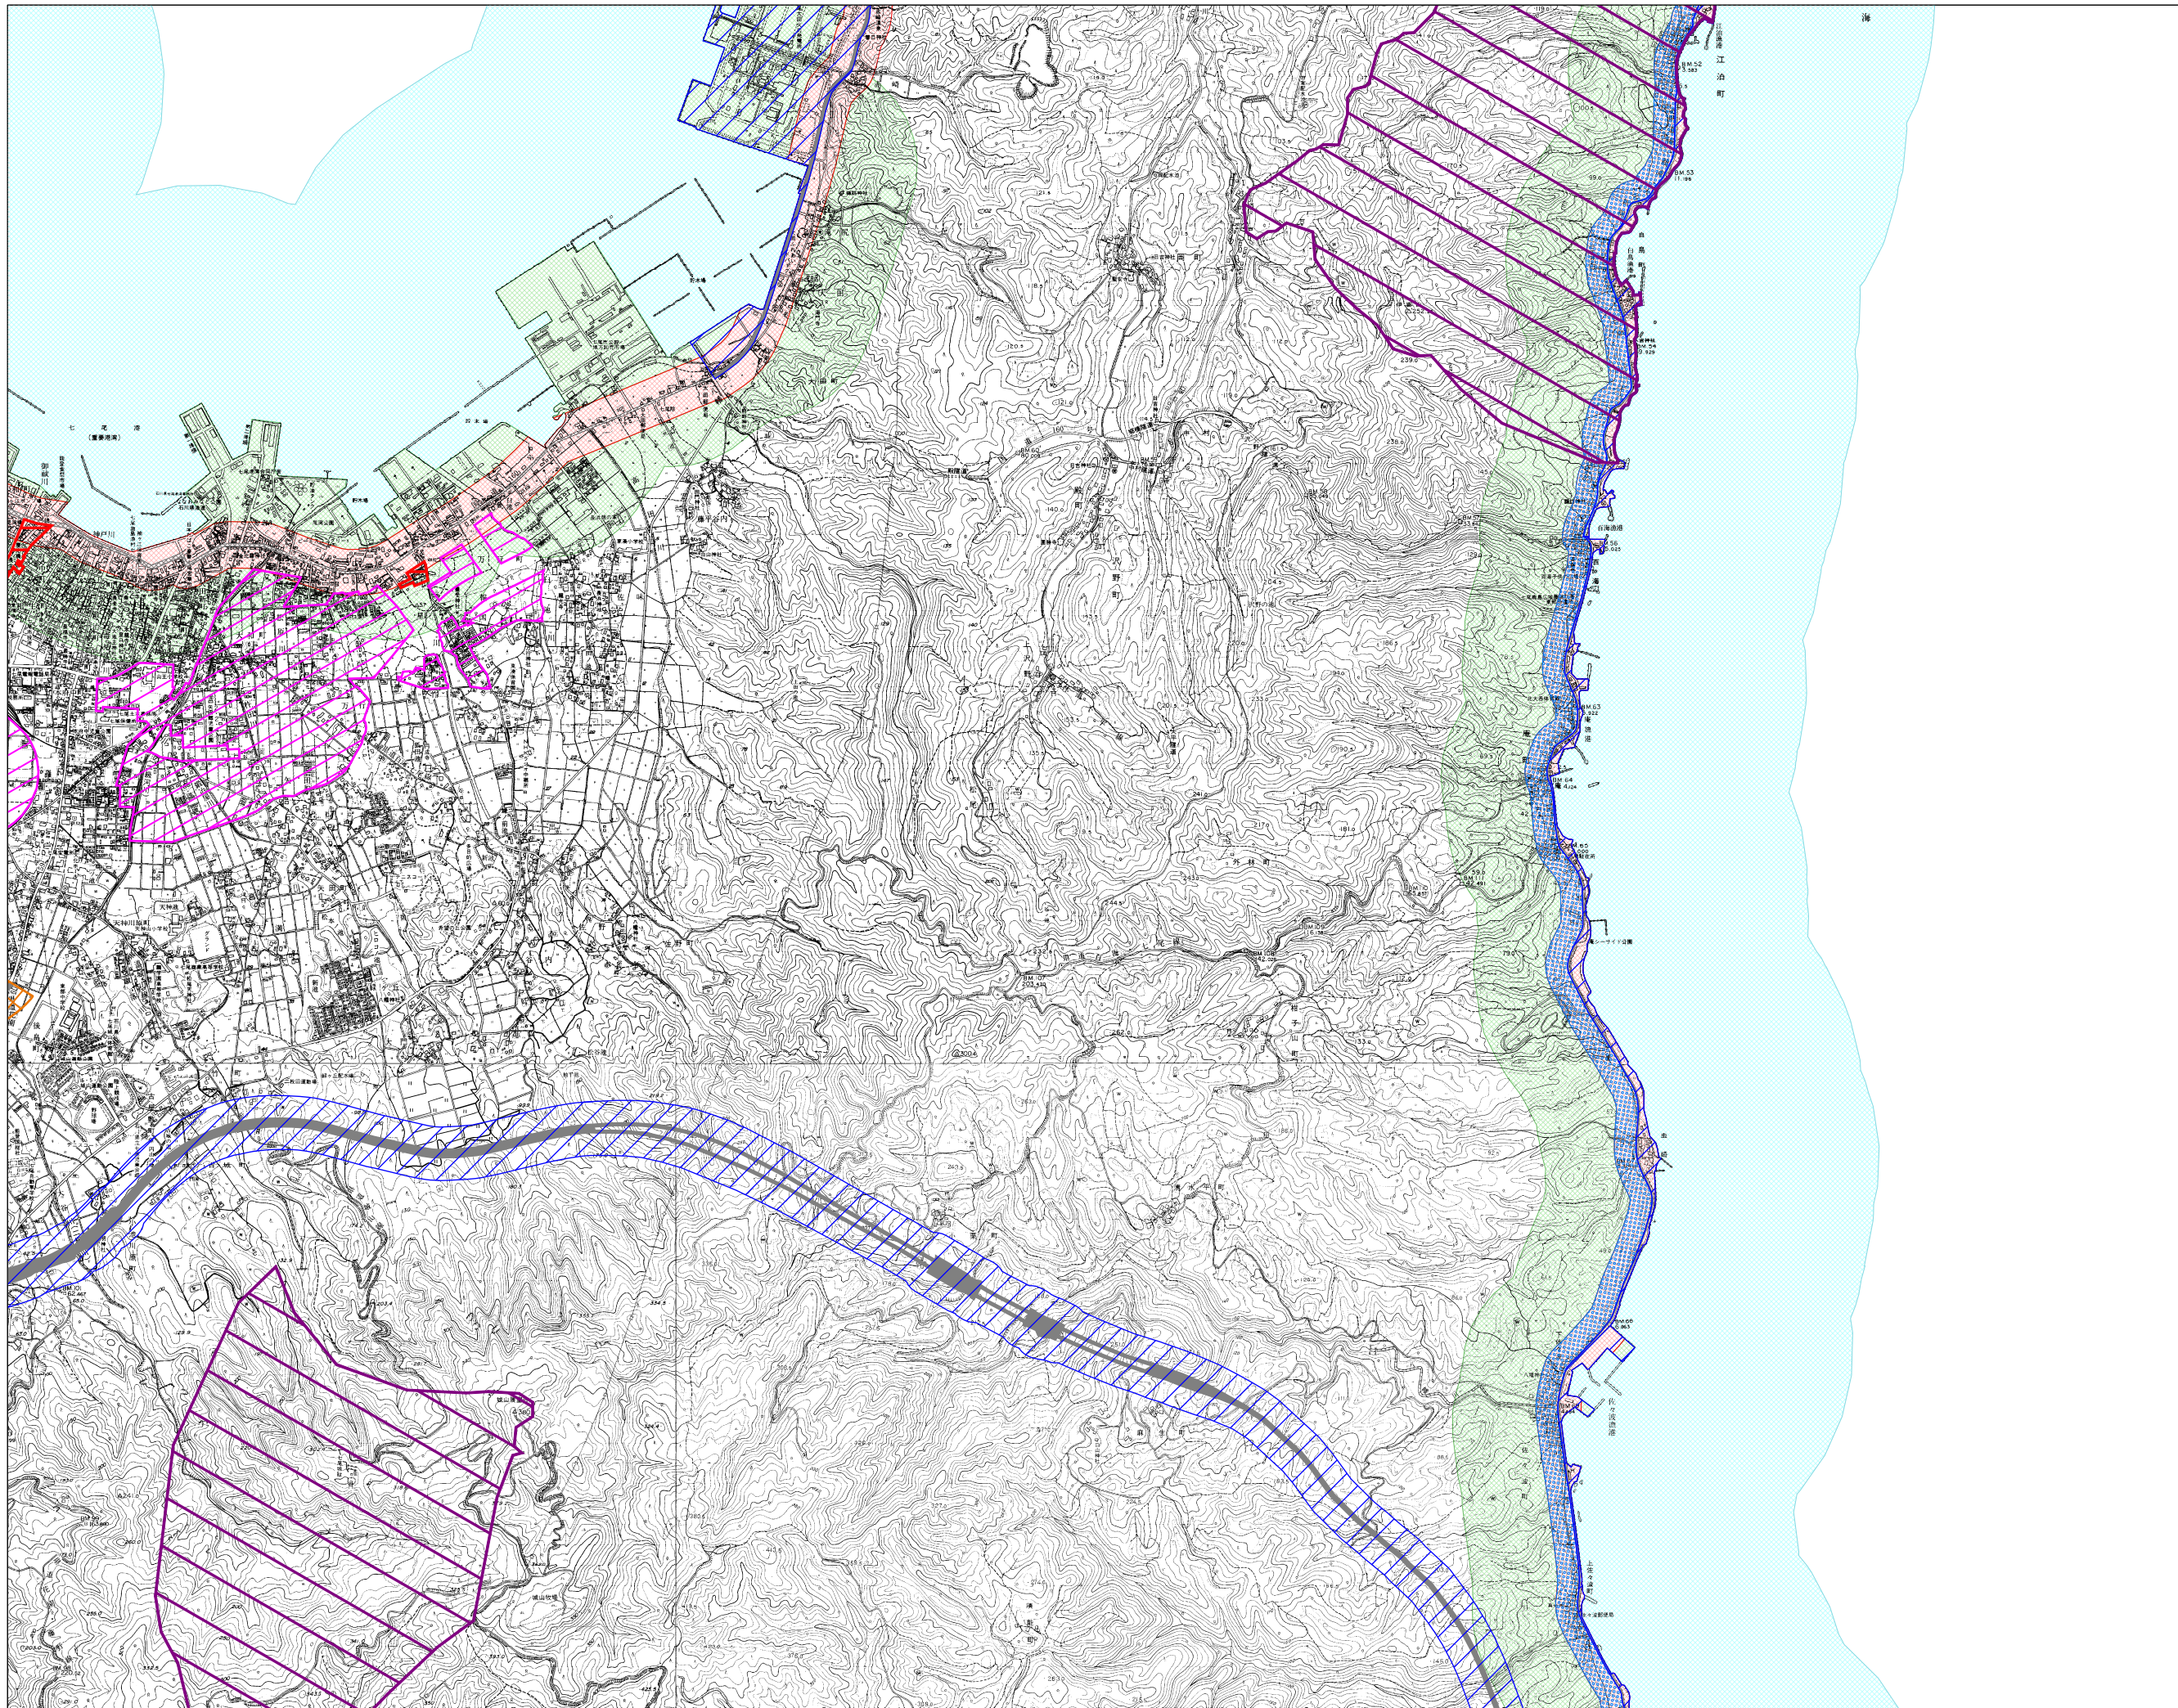

# 石川県屋外広告物規制区域図 No.35

凡 例	
第一種禁止地域	
道路	
住居専用地域	
第二種禁止地域	
道路	
景観保全型広告整備地区	
独自基準	
地区計画区域等	
自然公園	
景観形成重要エリア	
陸	
海	
特別エリア	
うち市街地部	
市町村界	
県 境	