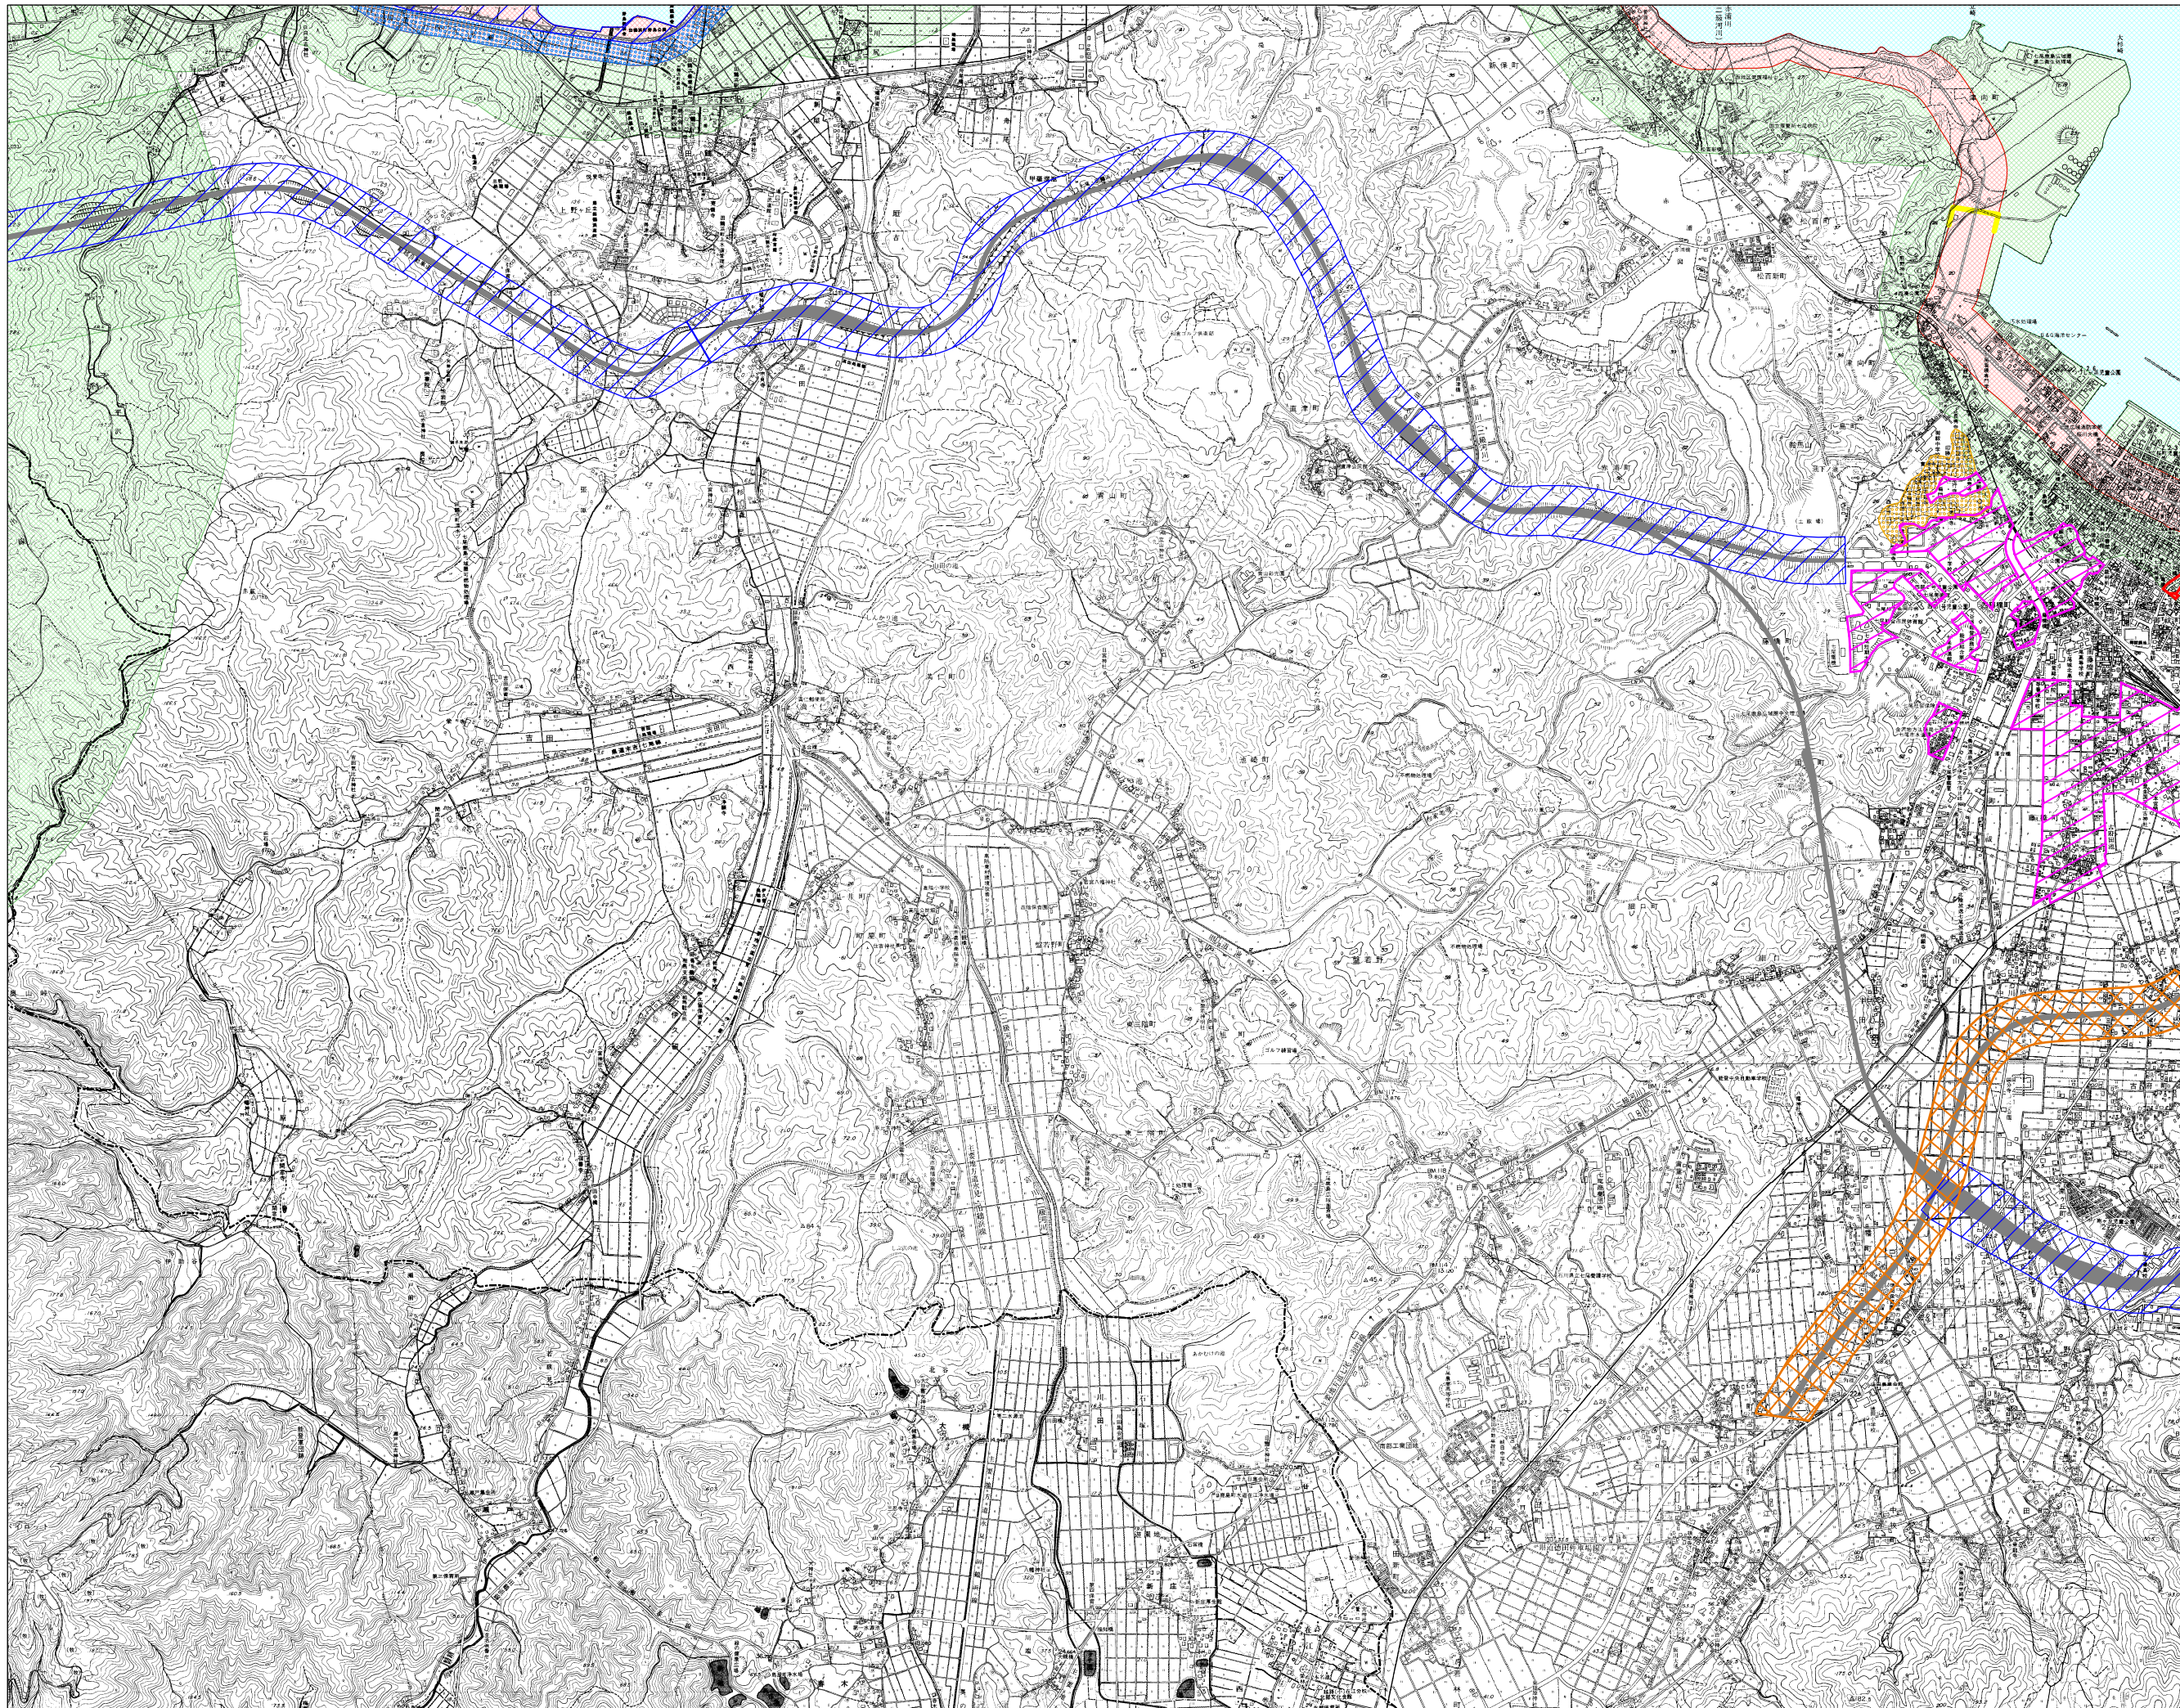

石川県屋外広告物規制区域図 No.34

凡 例	
第一種禁止地域	
道路	
住居専用地域	
風致地区	
第二種禁止地域	
道路	
景観保全型広告整備地区	
独自基準	
地区計画区域等	
景観形成重要エリア	
陸	
海	
特別エリア	
うち市街地部	
市町村界	
県 境	