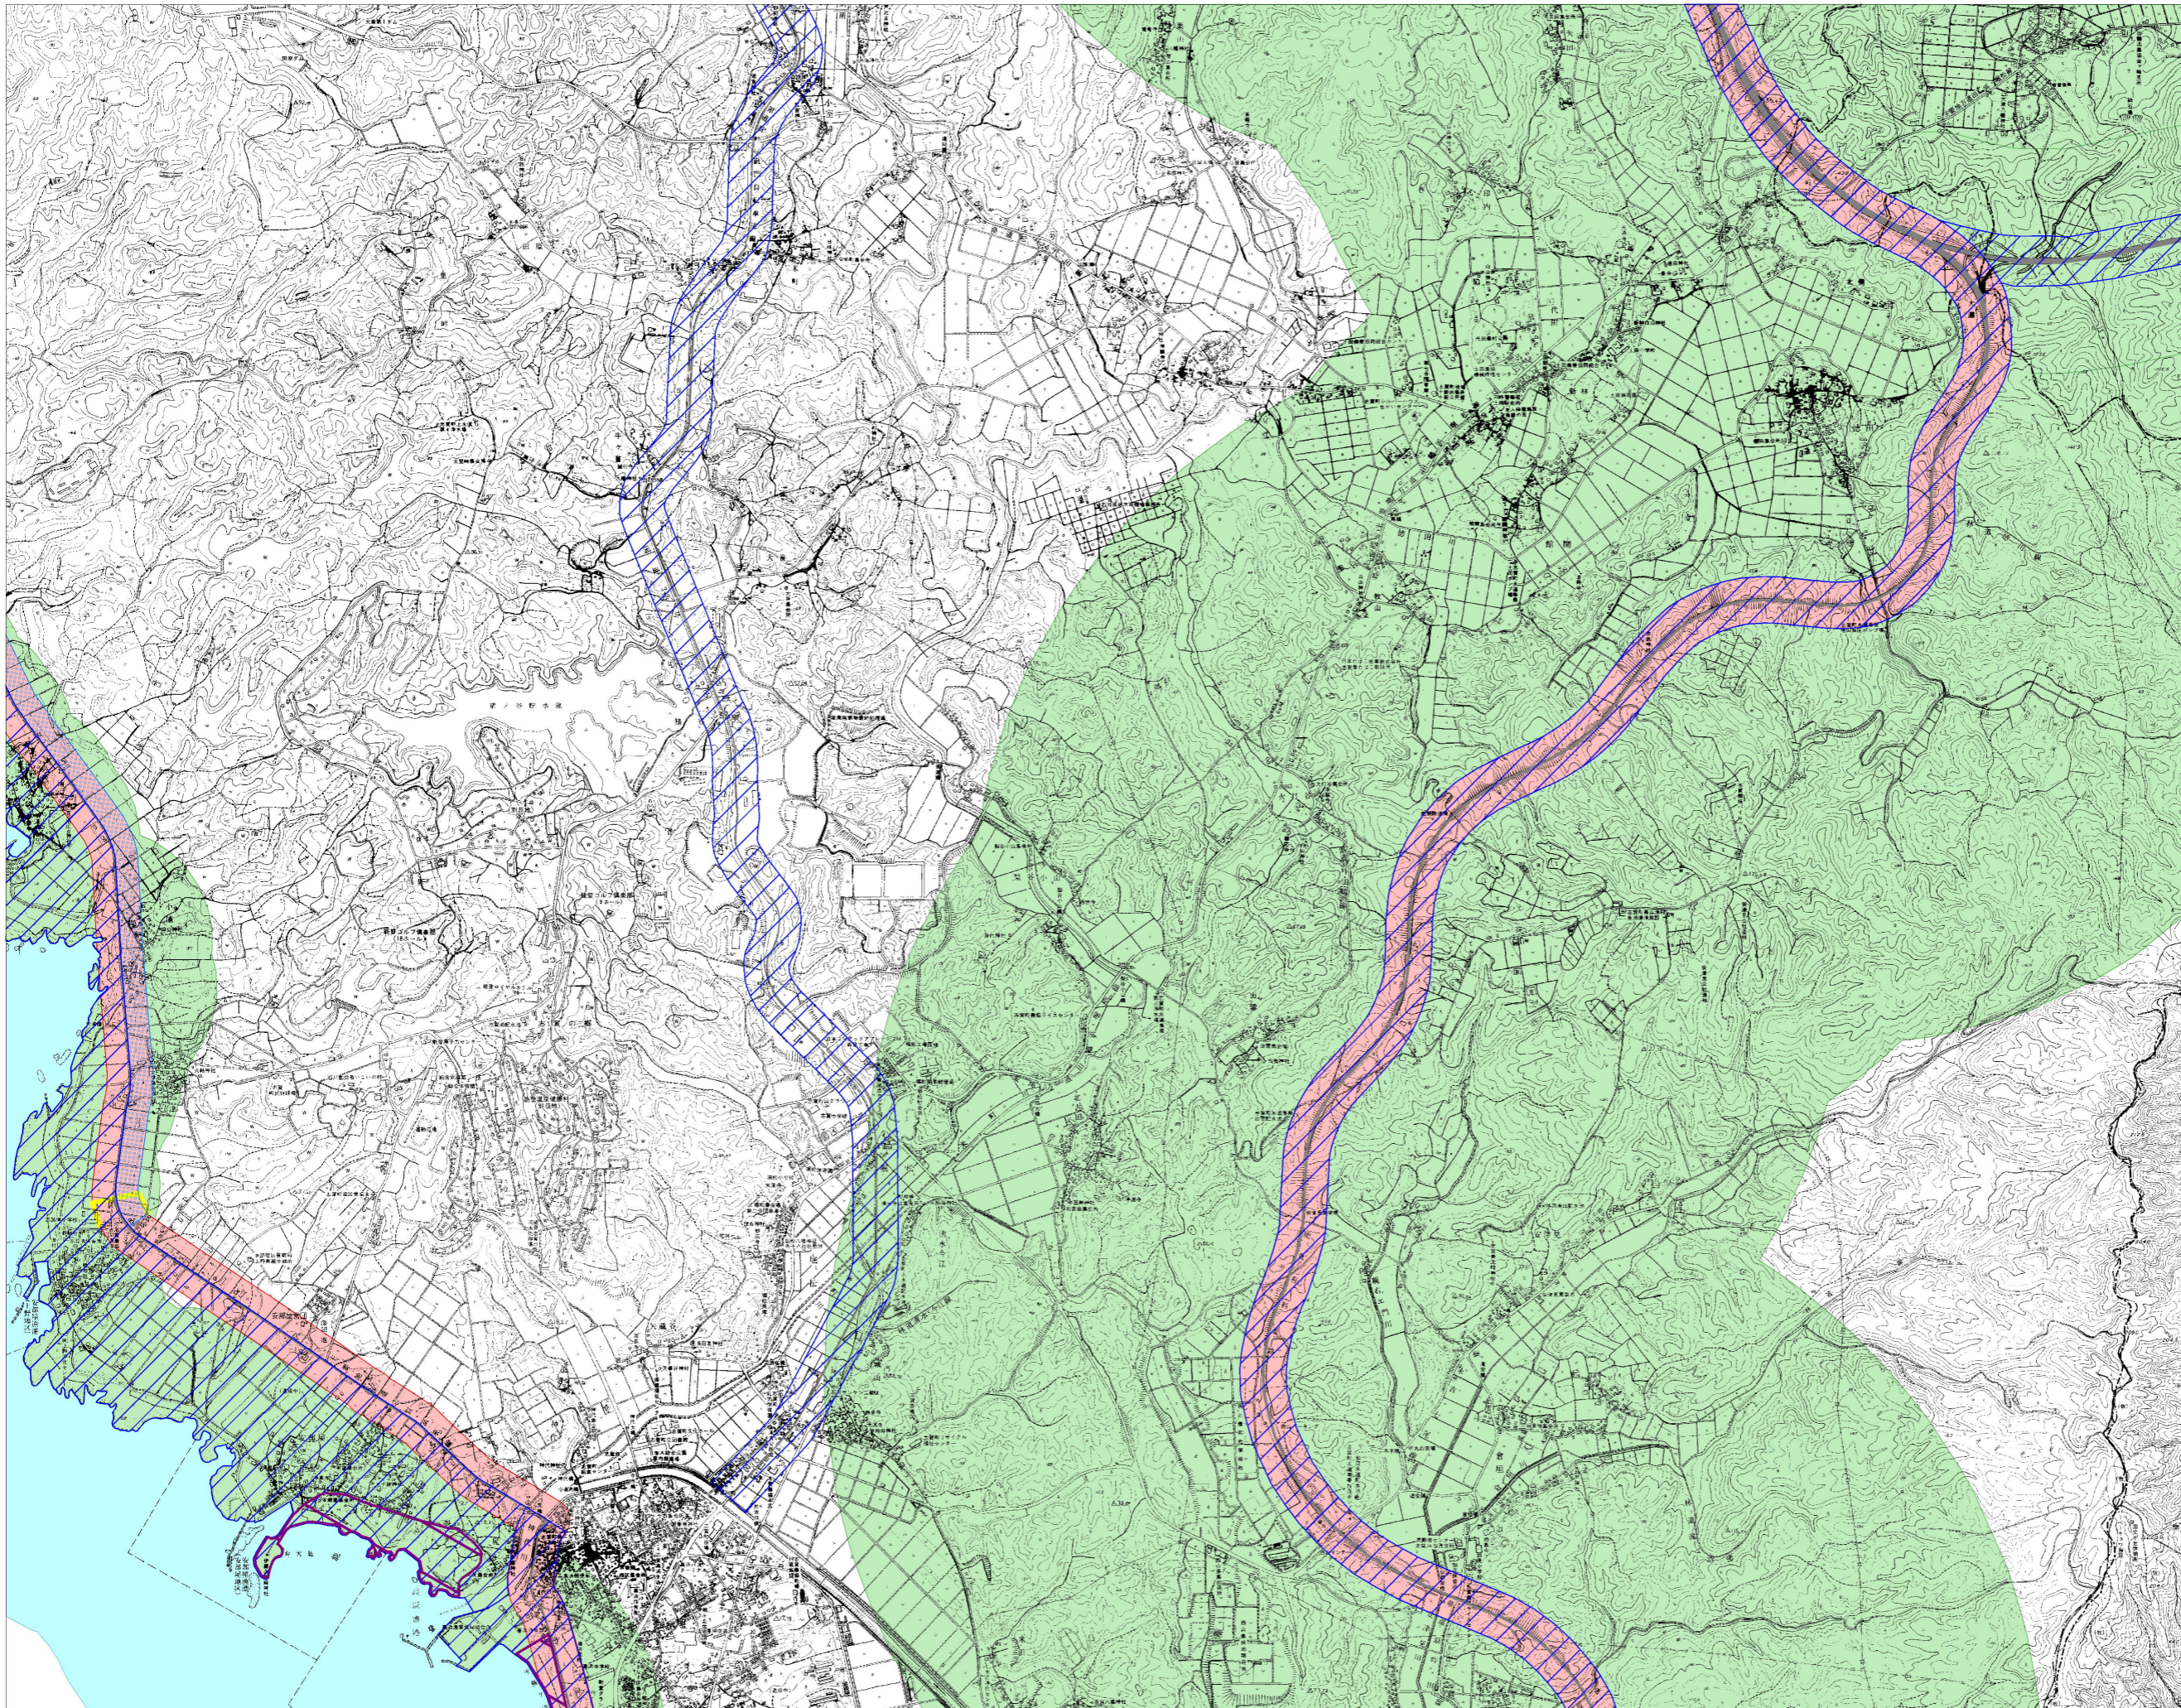

# 石川県屋外広告物規制区域図 No.33

凡 例	
第一種禁止地域	
道路	
景観保全型広告整備地区	
独自基準	
自然公園	
景観形成重要エリア	
陸	
海	
特別エリア	
うち市街地部	
市町村界	
県 境	