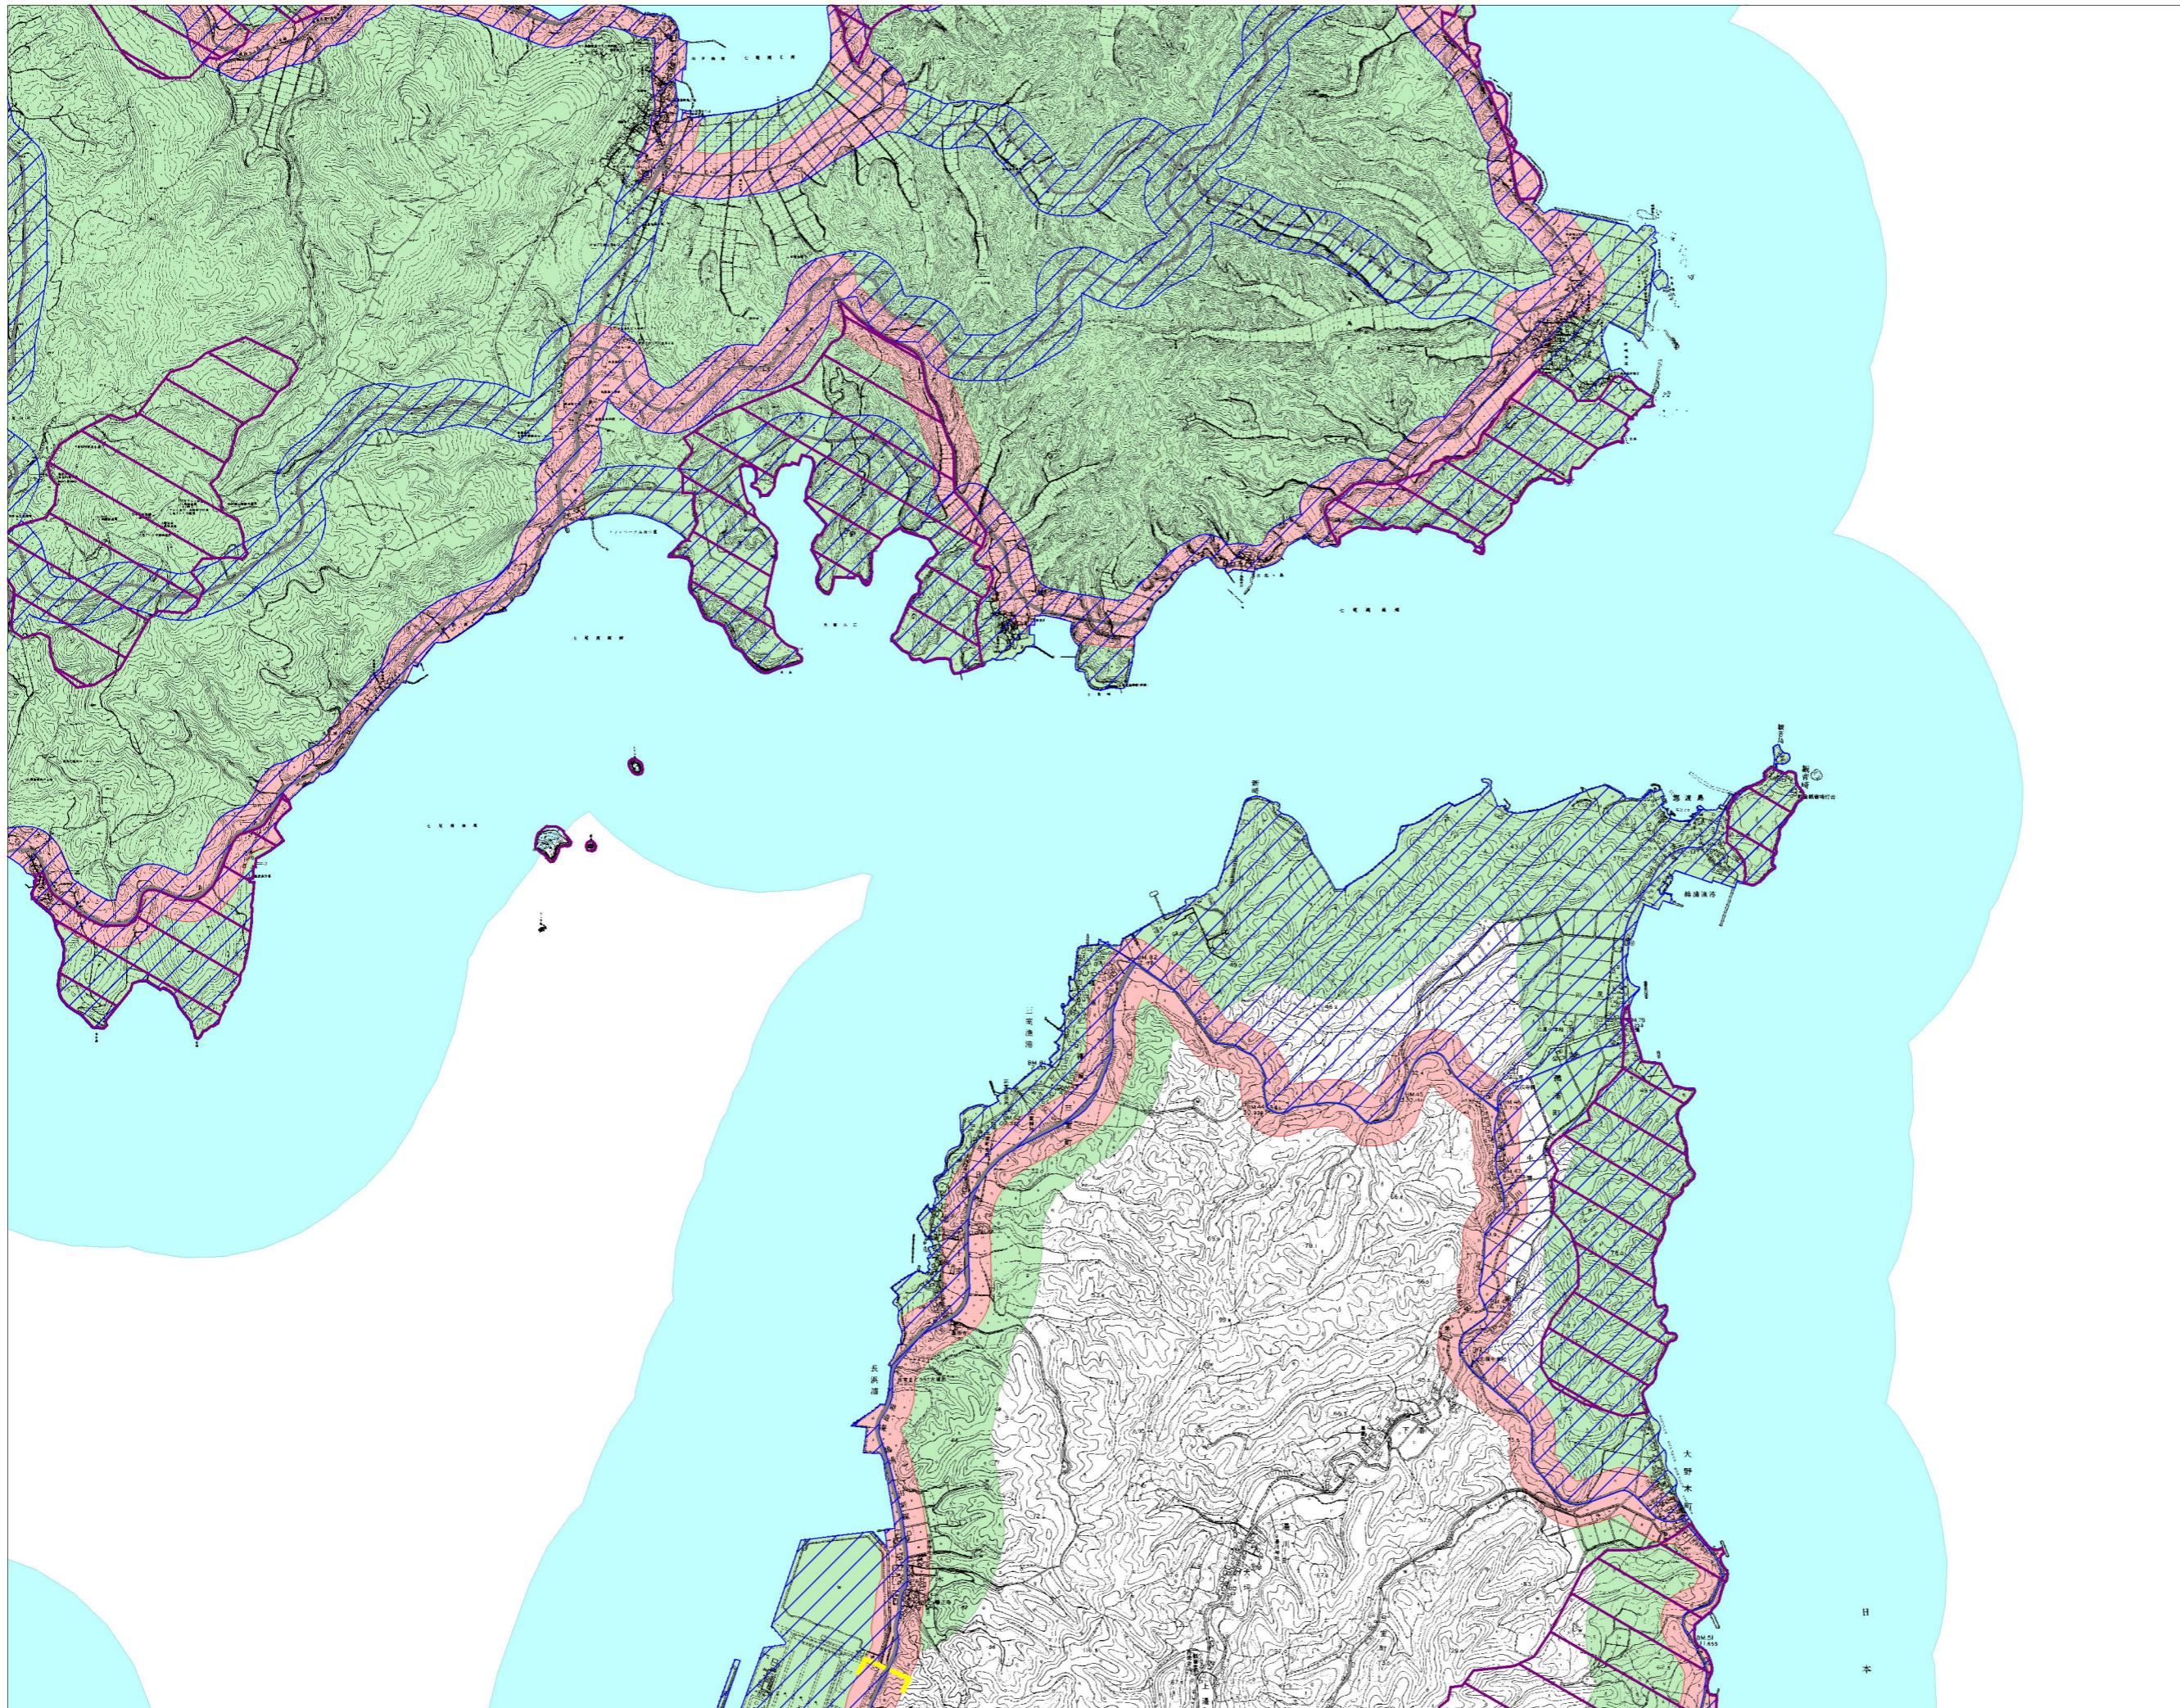

# 石川県屋外広告物規制区域図 No.31

凡 例	
第一種禁止地域	
道路	
自然公園	
景観形成重要エリア	
陸	
海	
特別エリア	
うち市街地部	
市町村界	
県 境	