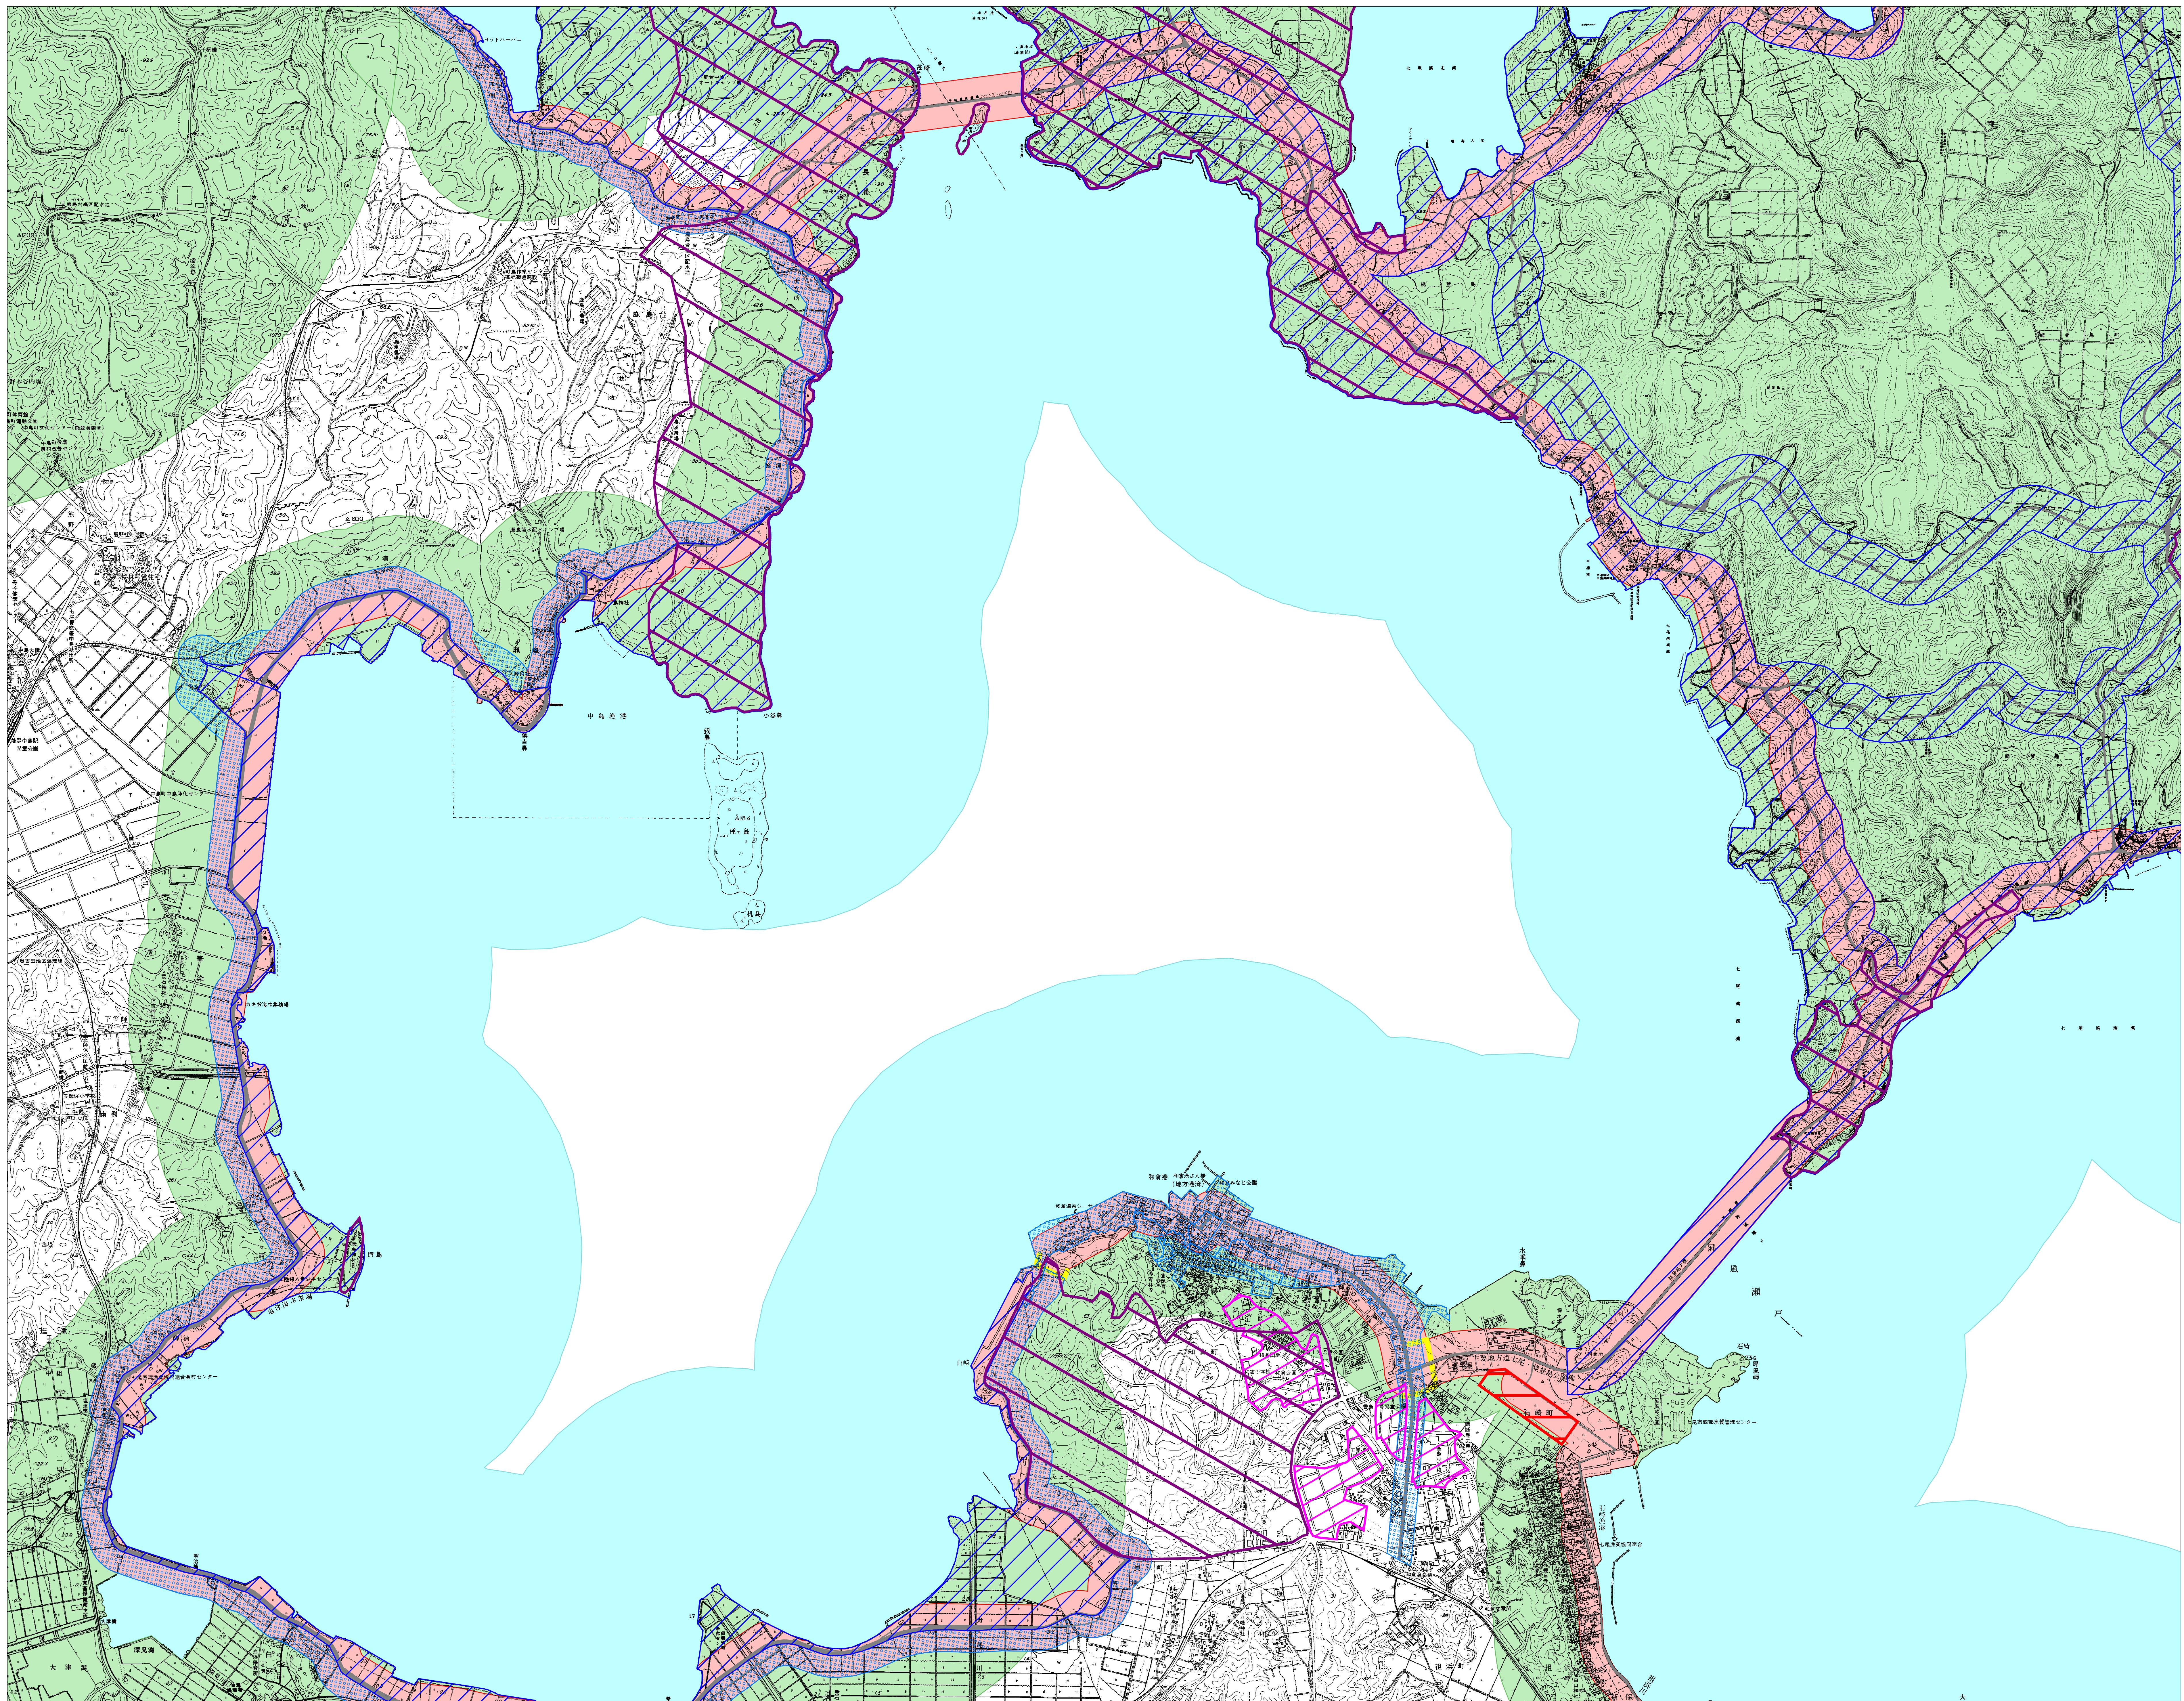

石川県屋外広告物規制区域図 No.30

| 凡 例 | |
|-------------|--|
| 第一種禁止地域 | |
| 道路 | |
| 住居専用地域 | |
| 景観保全型広告整備地区 | |
| 独自基準 | |
| 地区計画区域等 | |
| 自然公園 | |
| 景観形成重要エリア | |
| 陸 | |
| 海 | |
| 特別エリア | |
| うち市街地部 | |
| 市町村界 | |
| 県 境 | |