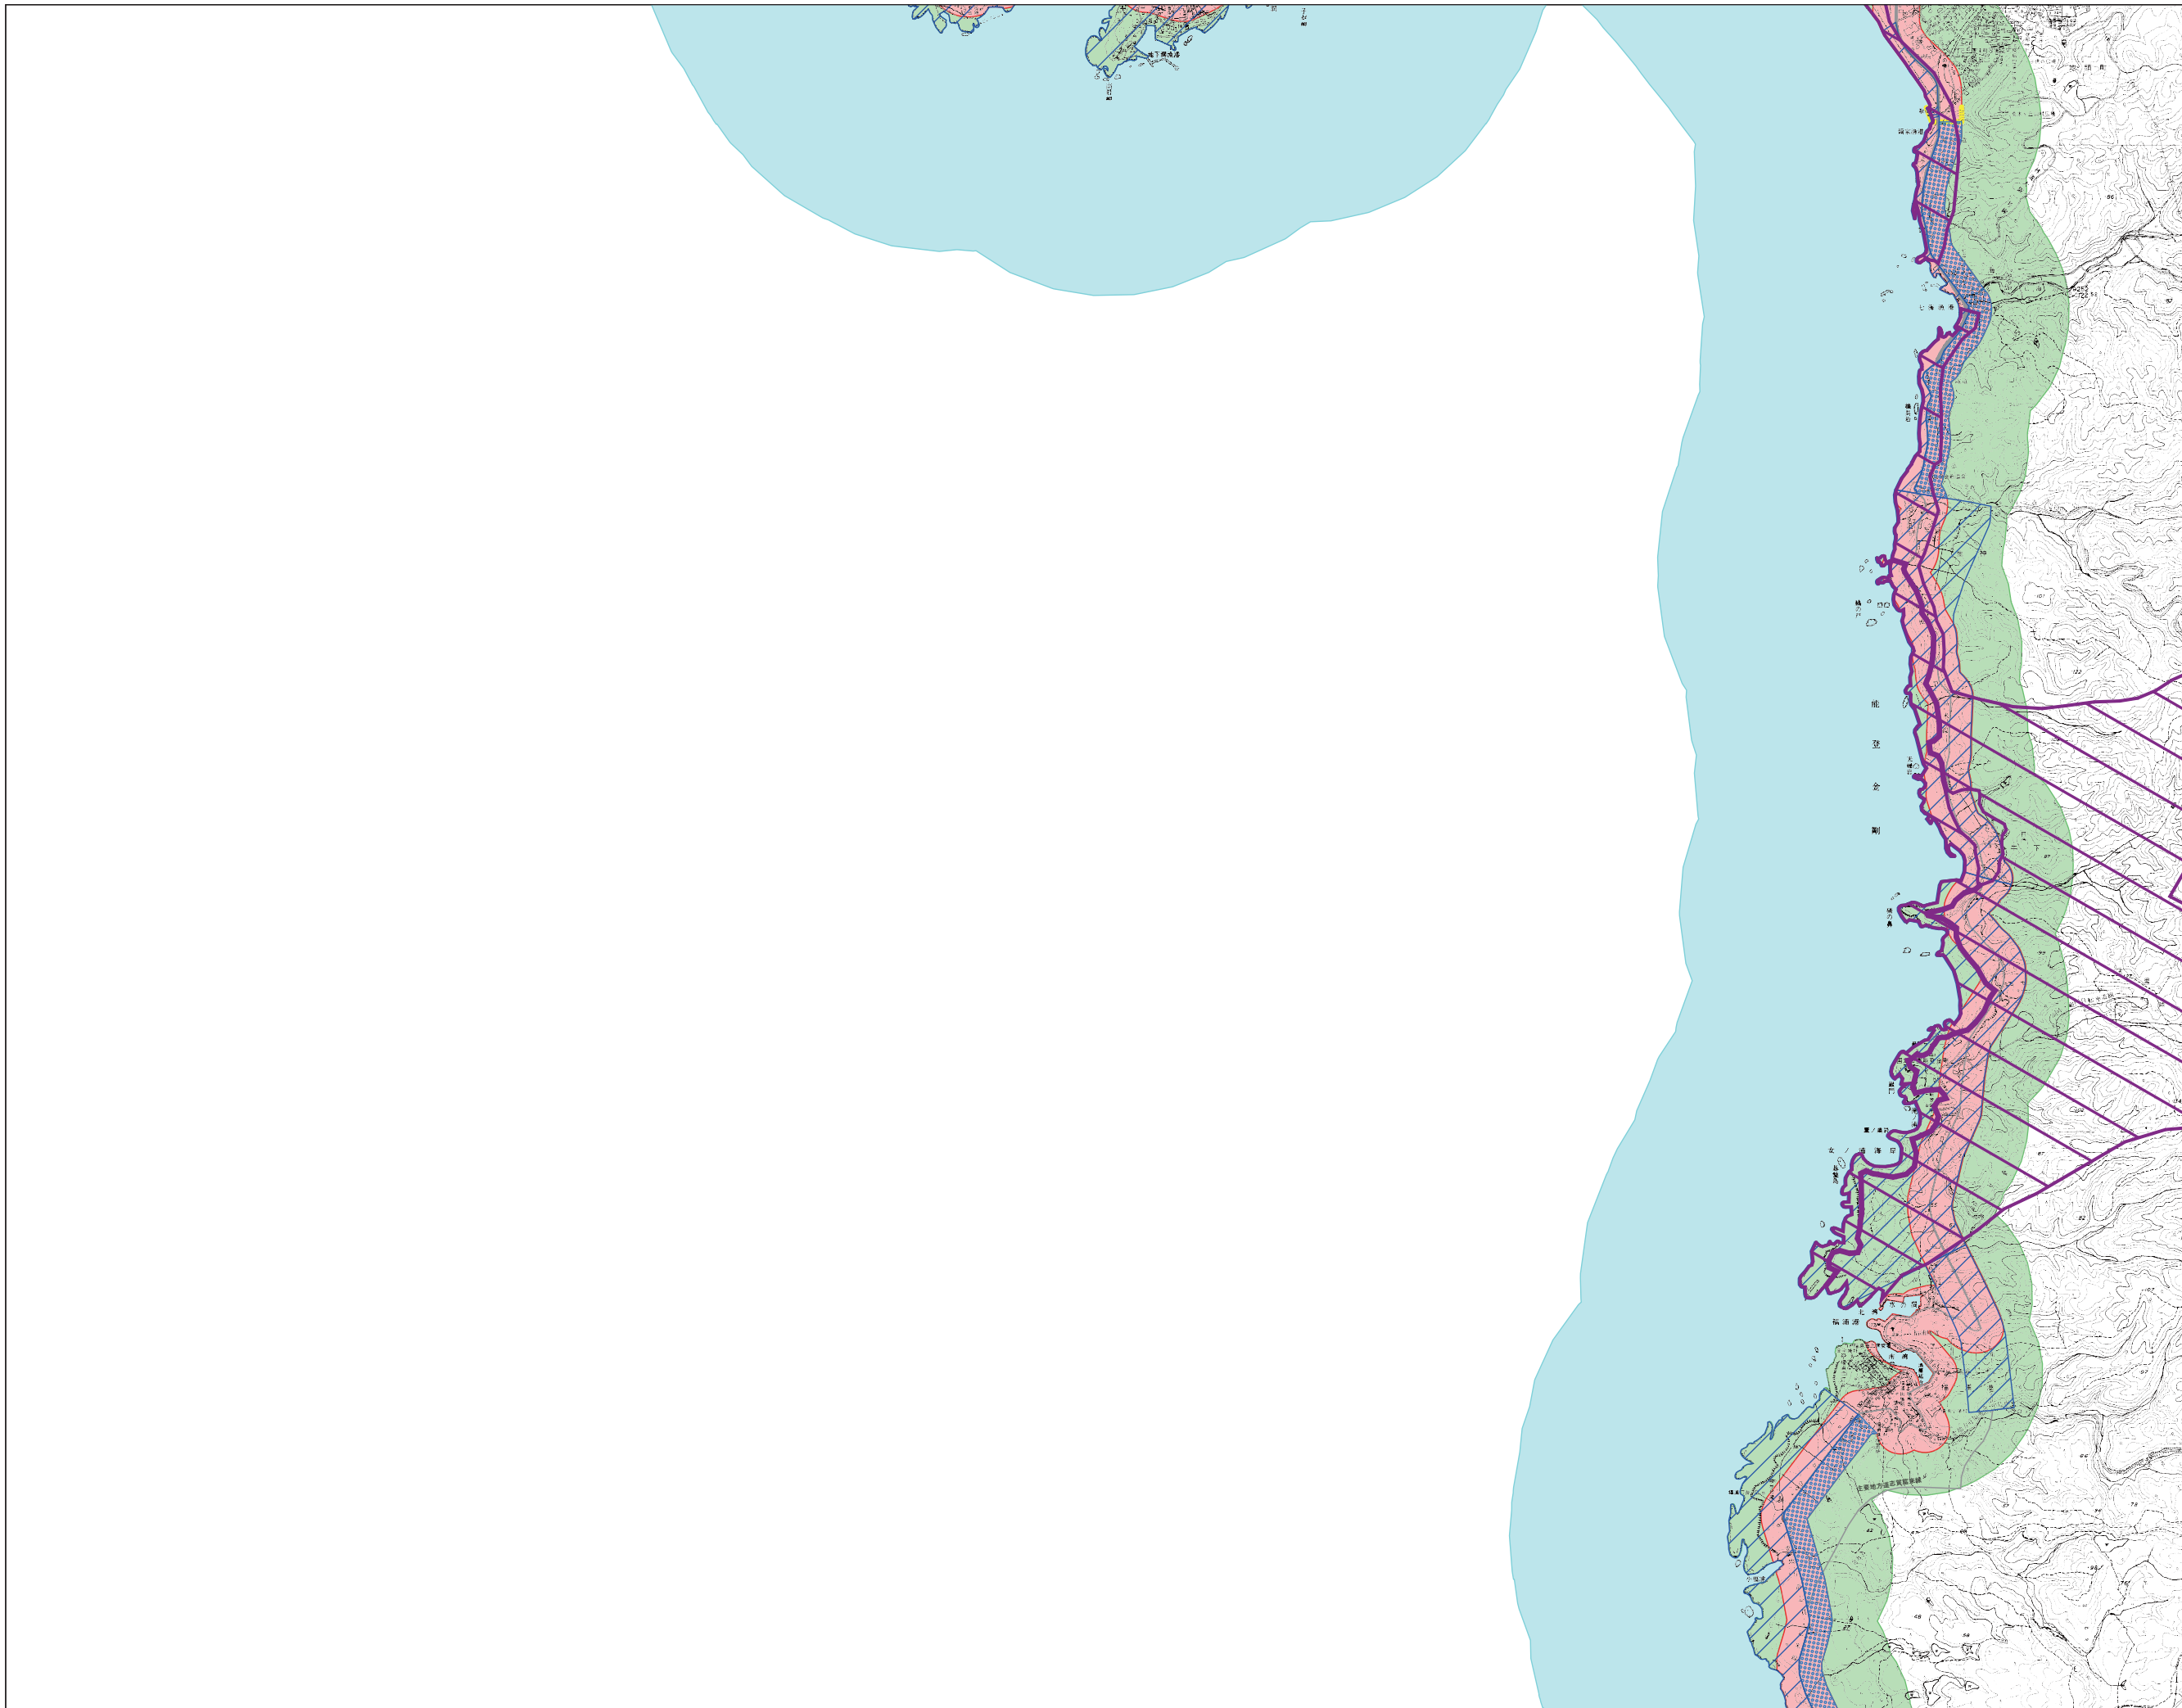

# 石川県屋外広告物規制区域図 No.28

凡 例	
第一種禁止地域	
道路	
景観保全型広告整備地区	
独自基準	
自然公園	
景観形成重要エリア	
陸	
海	
特別エリア	
うち市街地部	
市町村界	
県 境	