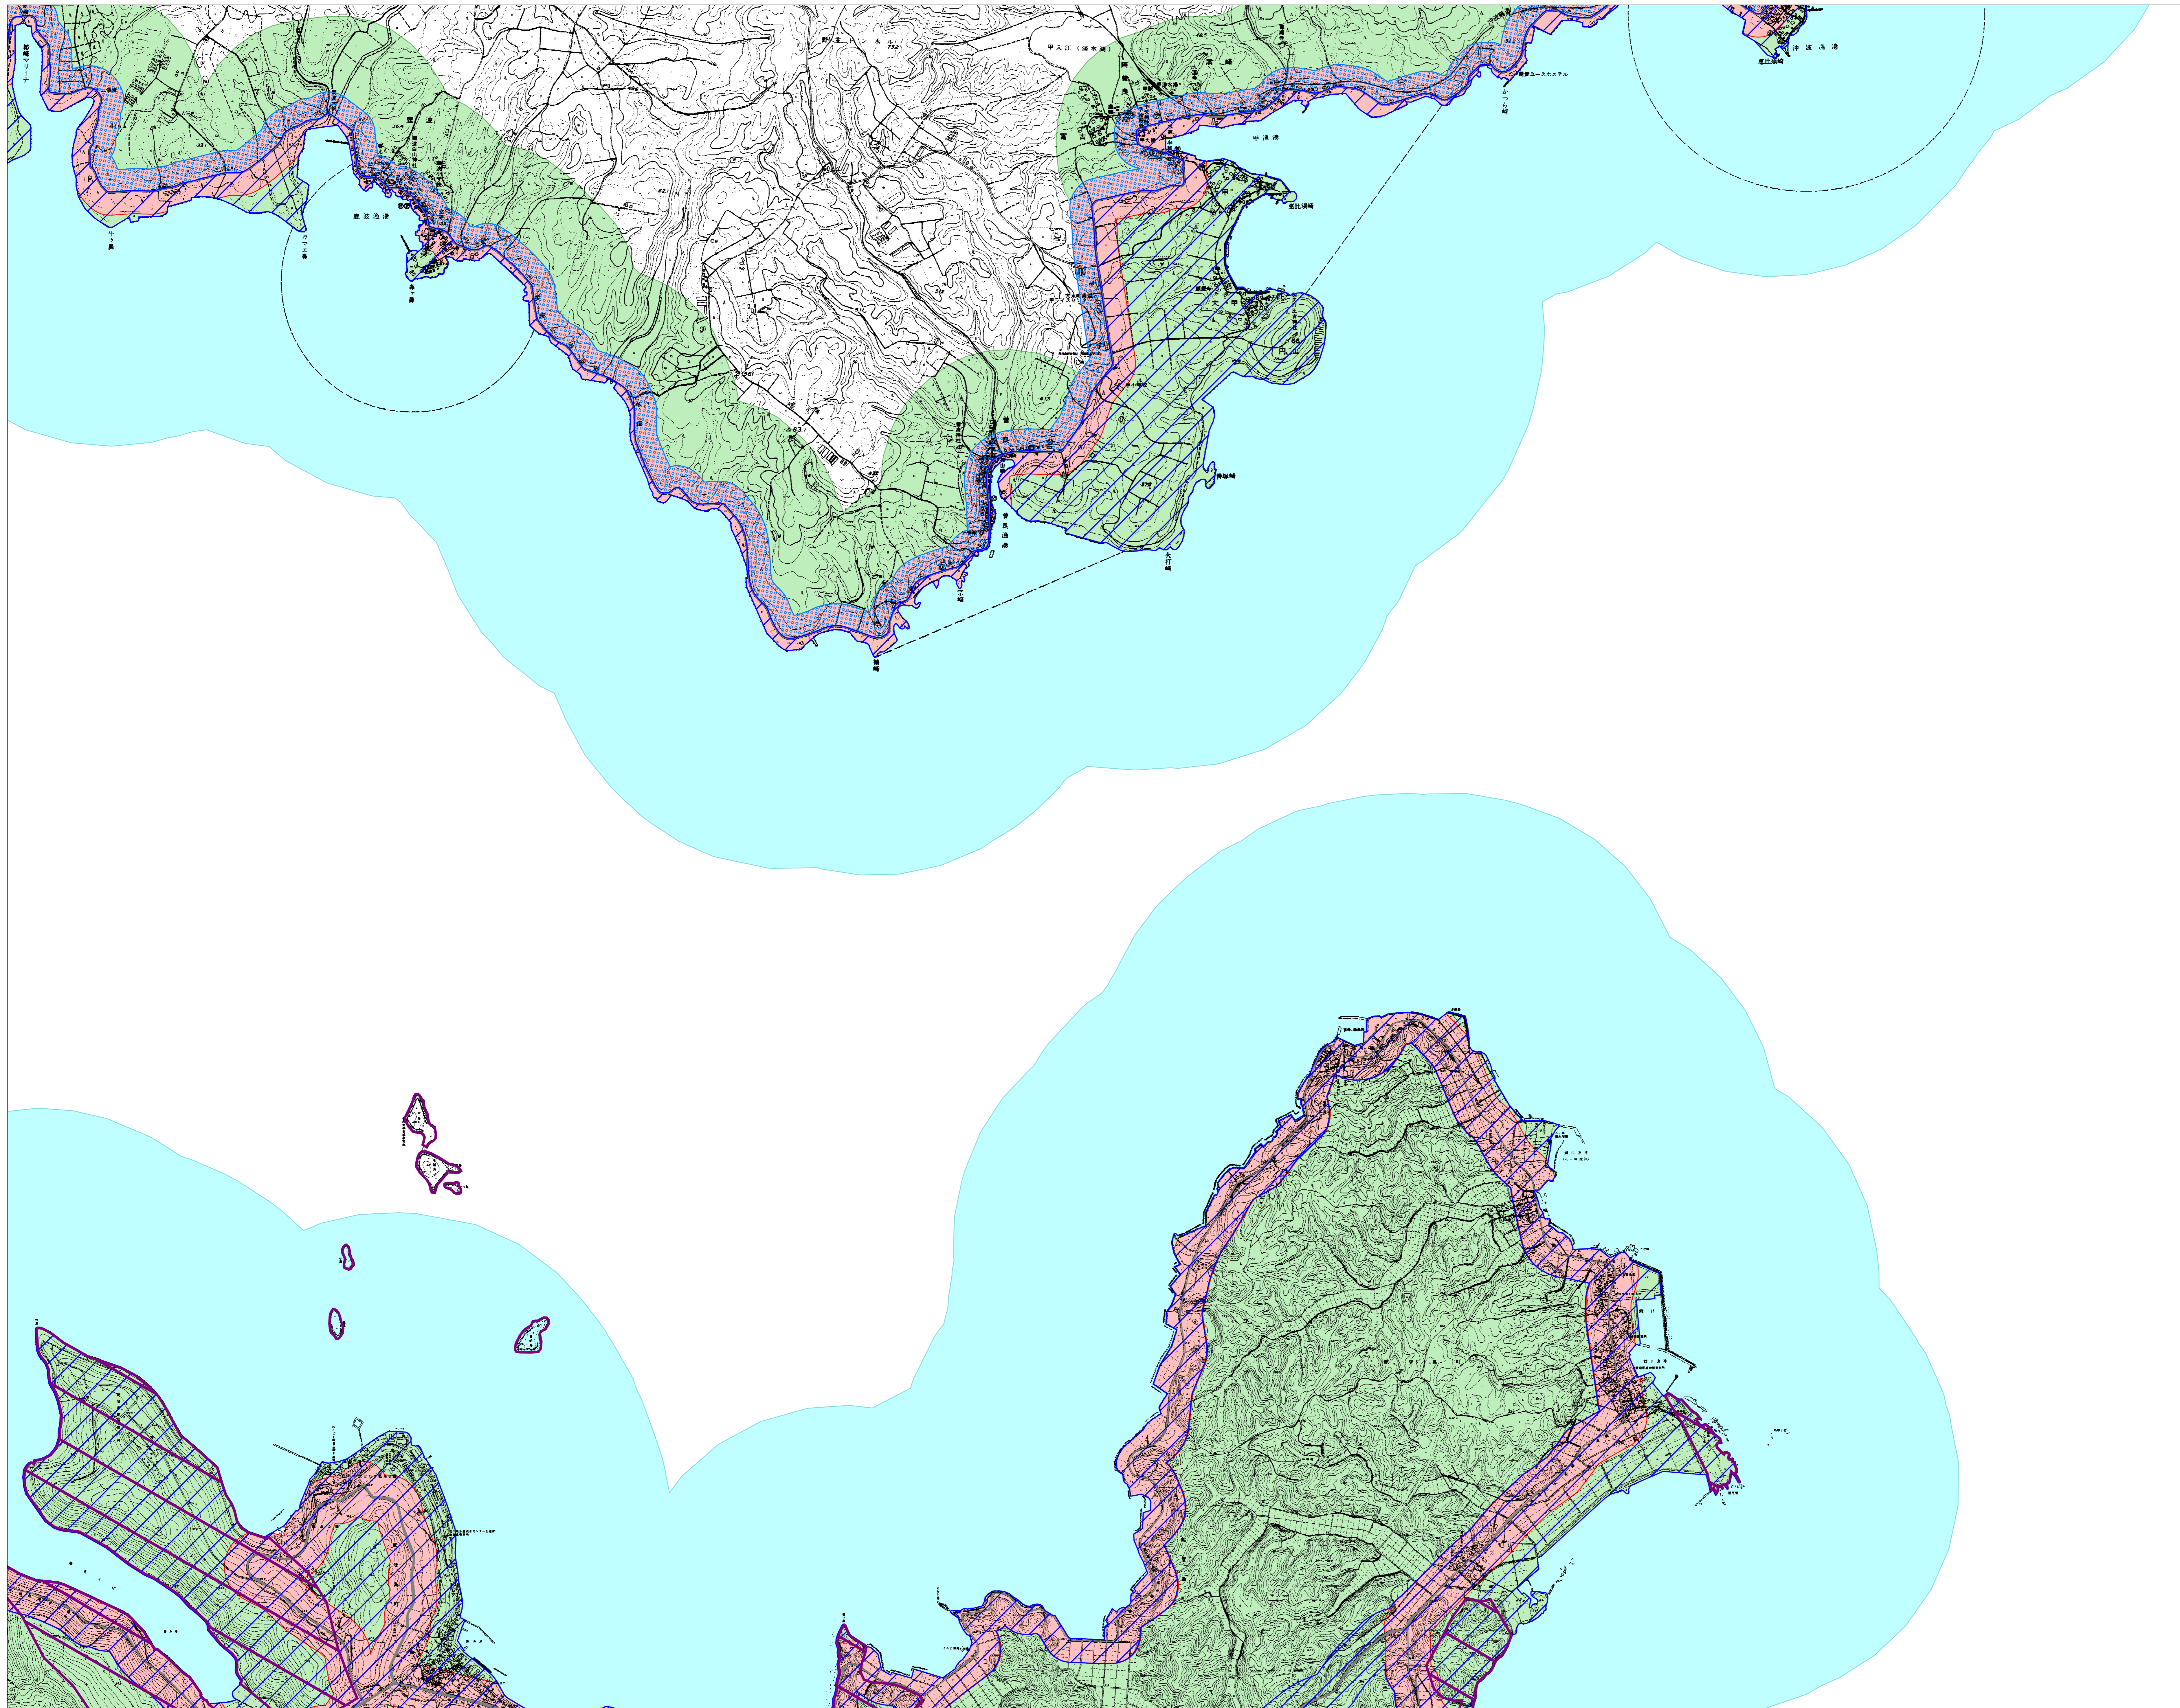

# 石川県屋外広告物規制区域図 No.27

凡 例	
第一種禁止地域	
道路	
景観保全型広告整備地区	
独自基準	
自然公園	
景観形成重要エリア	
陸	
海	
特別エリア	
市町村界	
県 境	