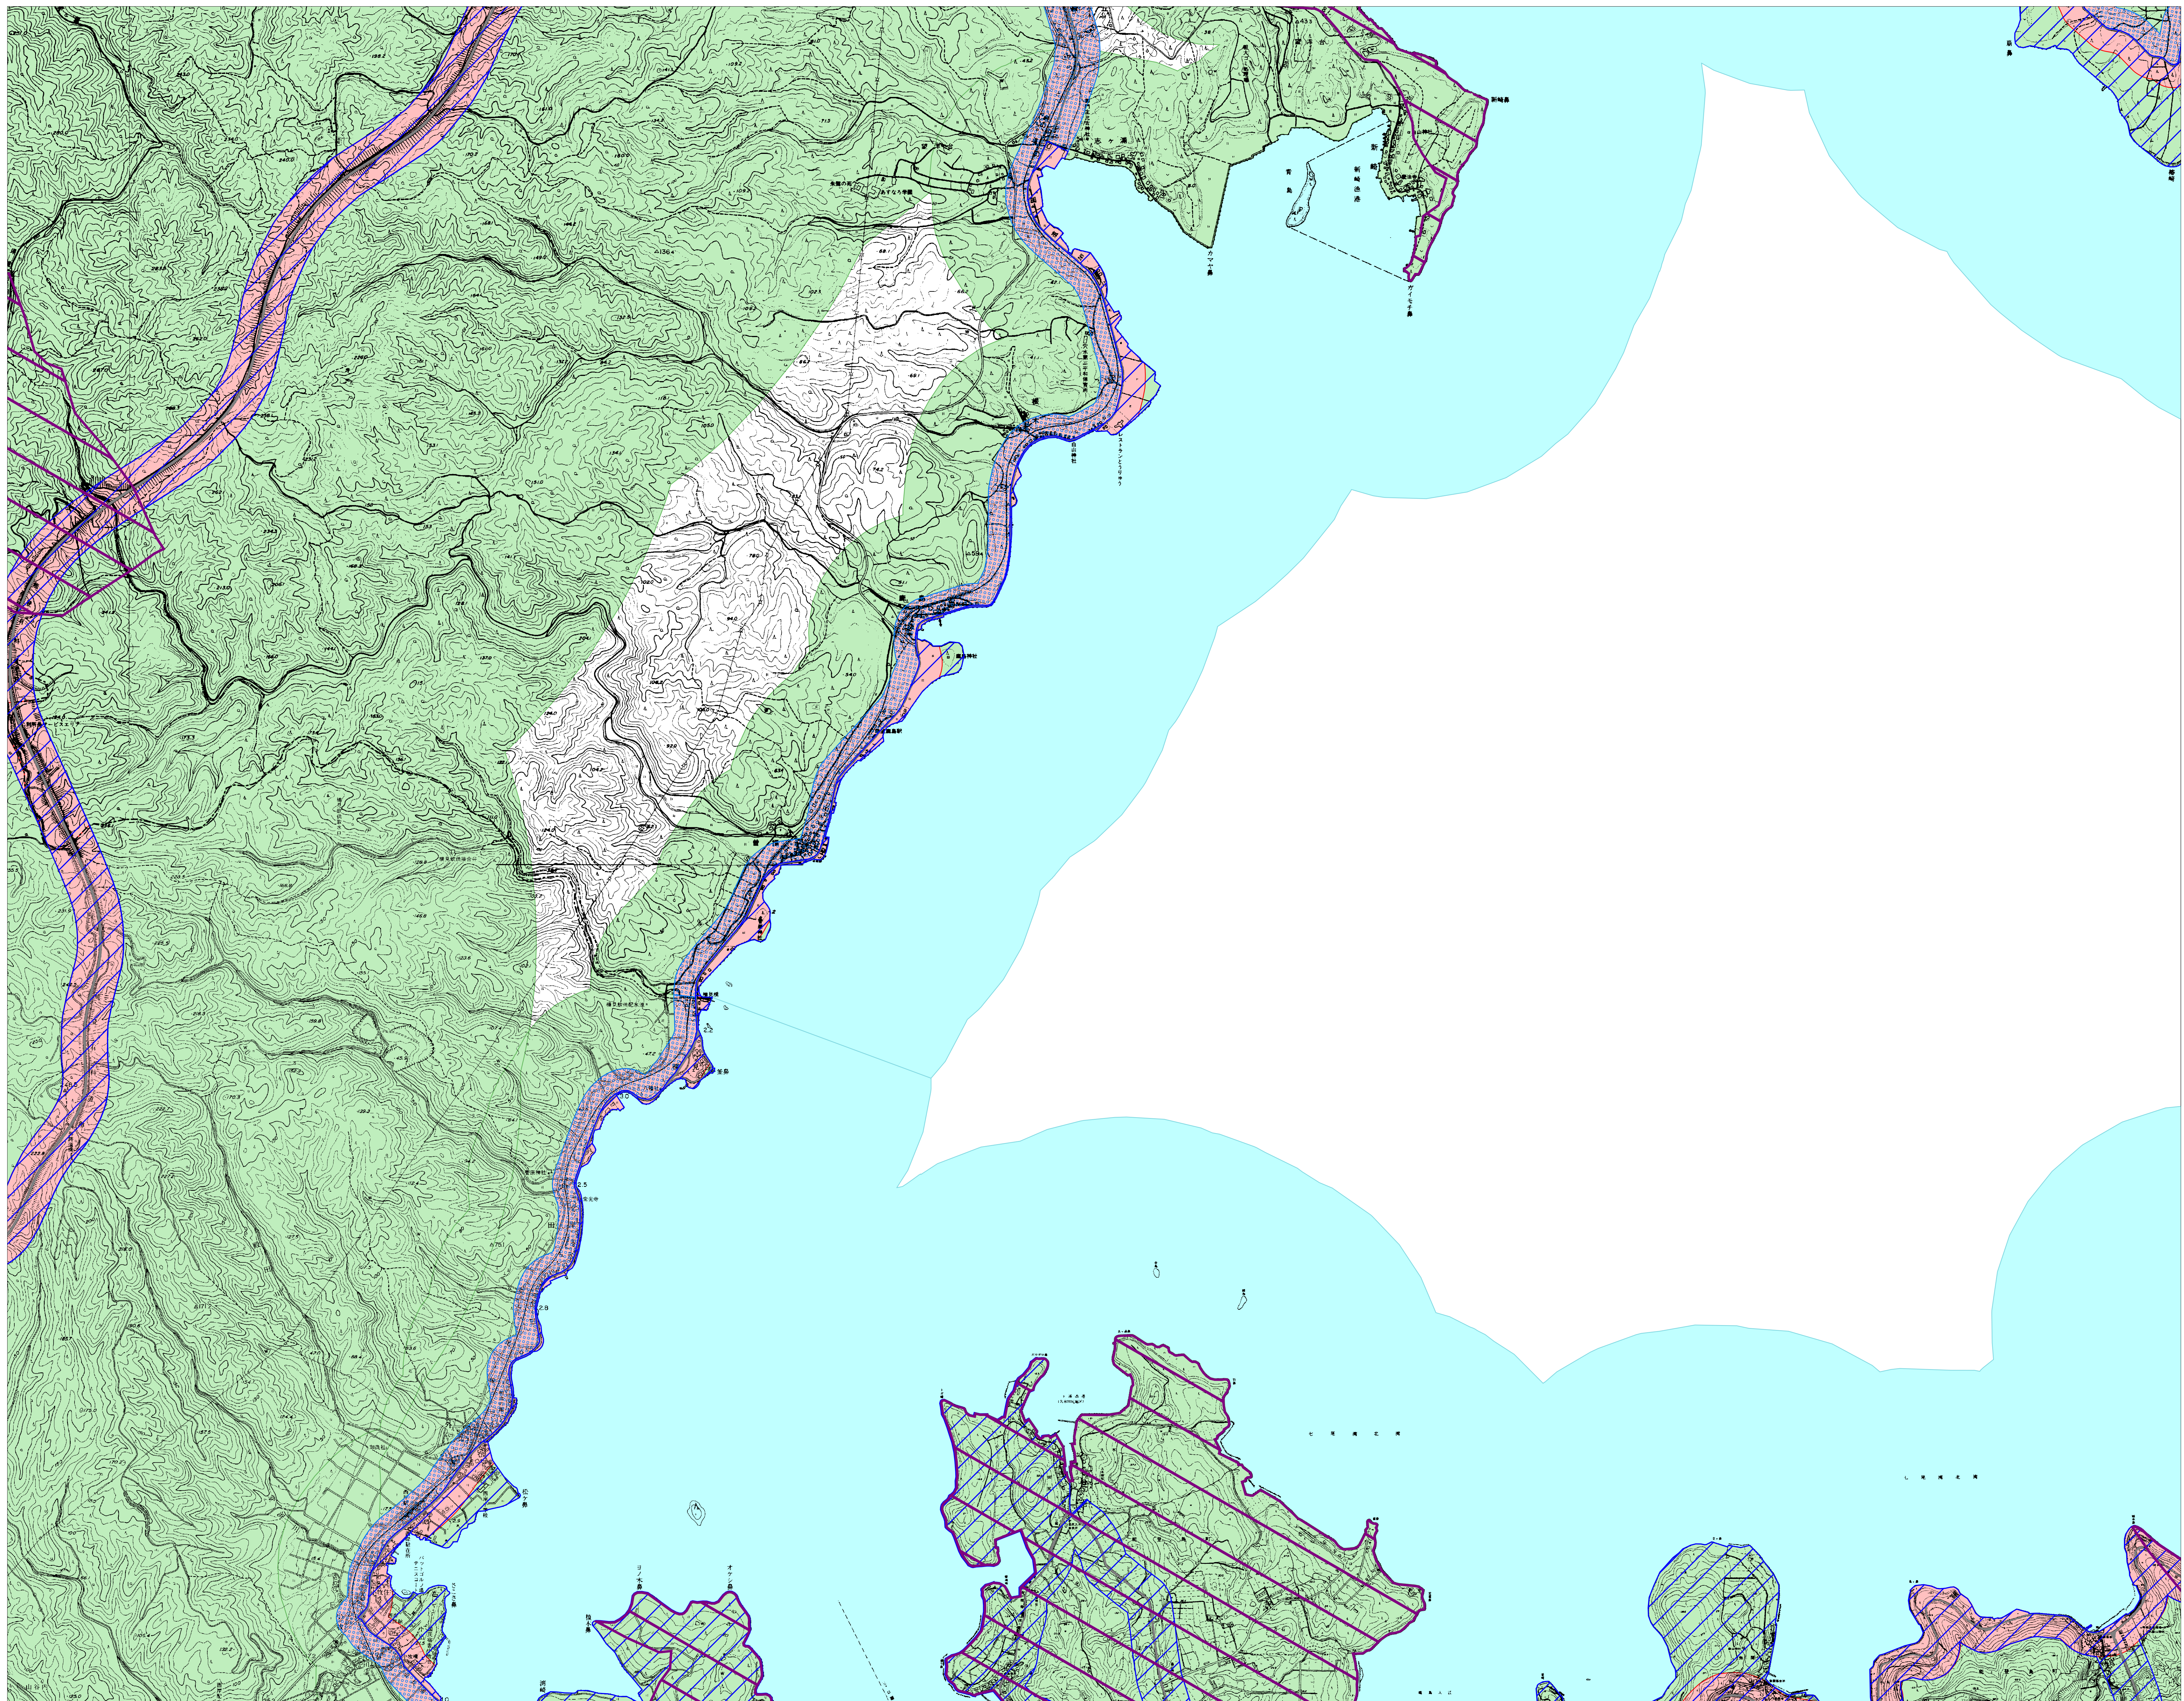

# 石川県屋外広告物規制区域図 No.26

凡 例	
第一種禁止地域	
道路	
景観保全型広告整備地区	
独自基準	
自然公園	
景観形成重要エリア	
陸	
海	
特別エリア	
市町村界	
県 境	