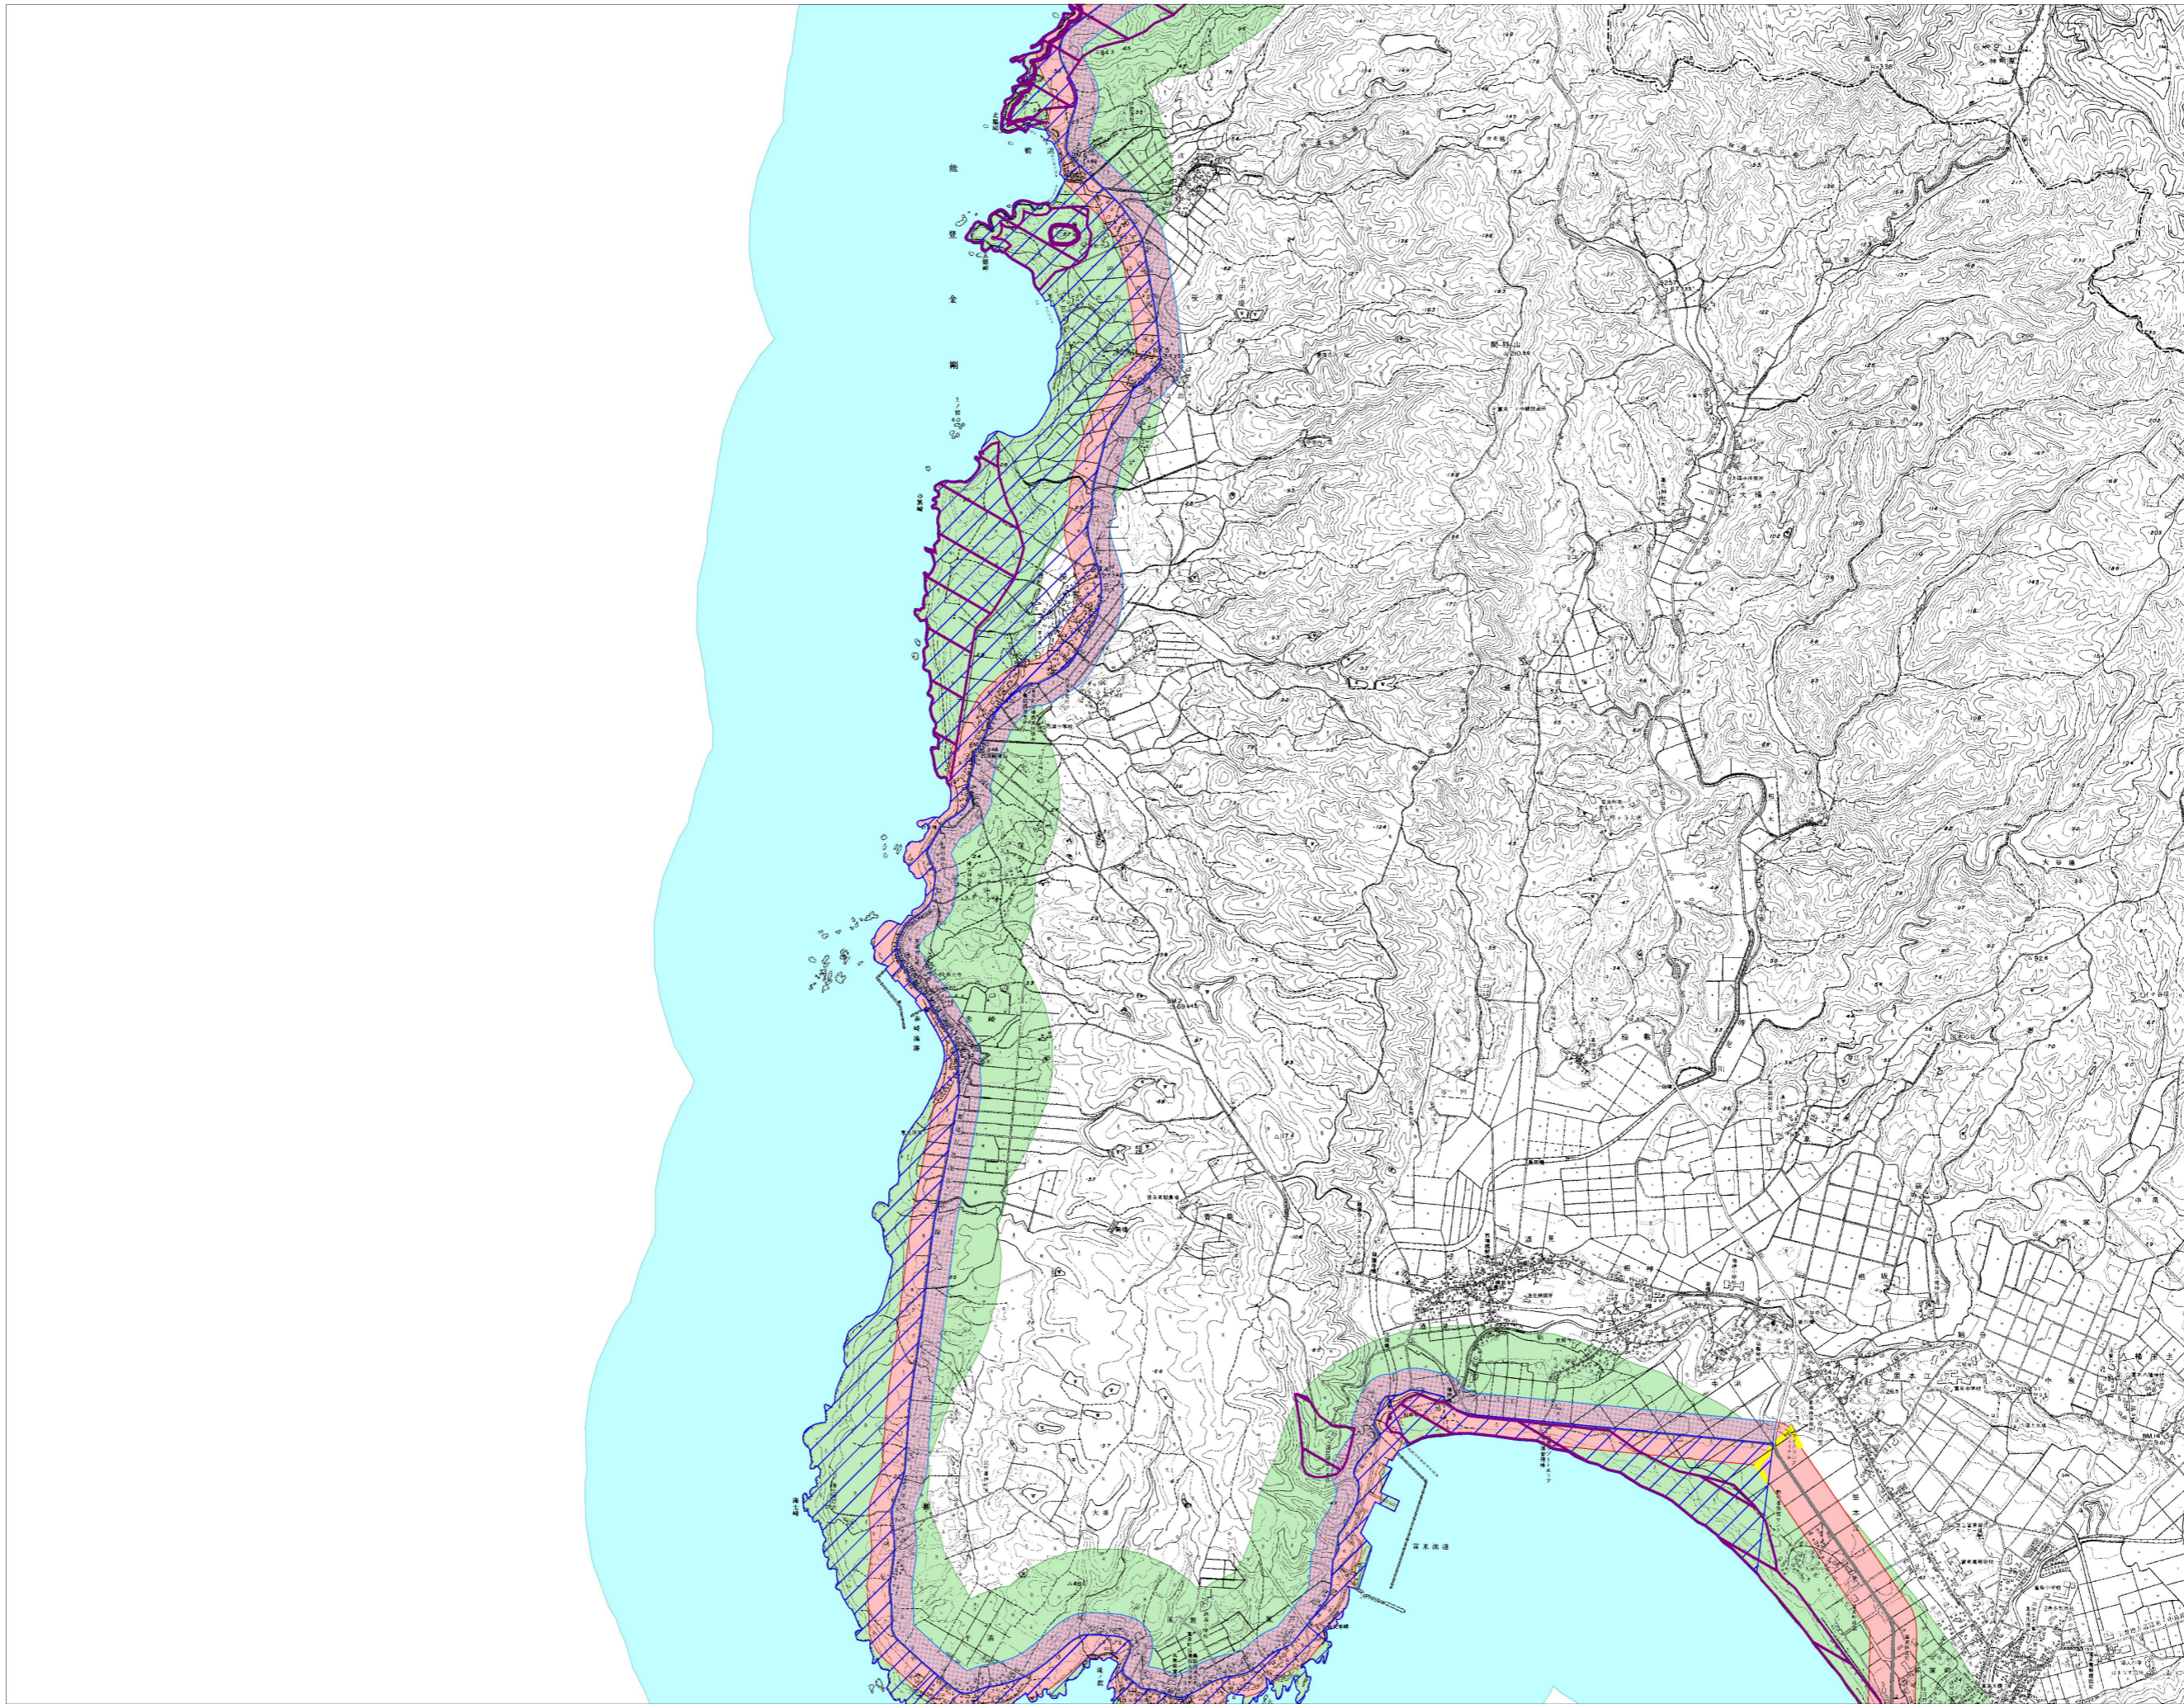

# 石川県屋外広告物規制区域図 No.24

凡 例	
第一種禁止地域	
道路	
景観保全型広告整備地区	
独自基準	
自然公園	
景観形成重要エリア	
陸	
海	
特別エリア	
うち市街地部	
市町村界	
県 境	