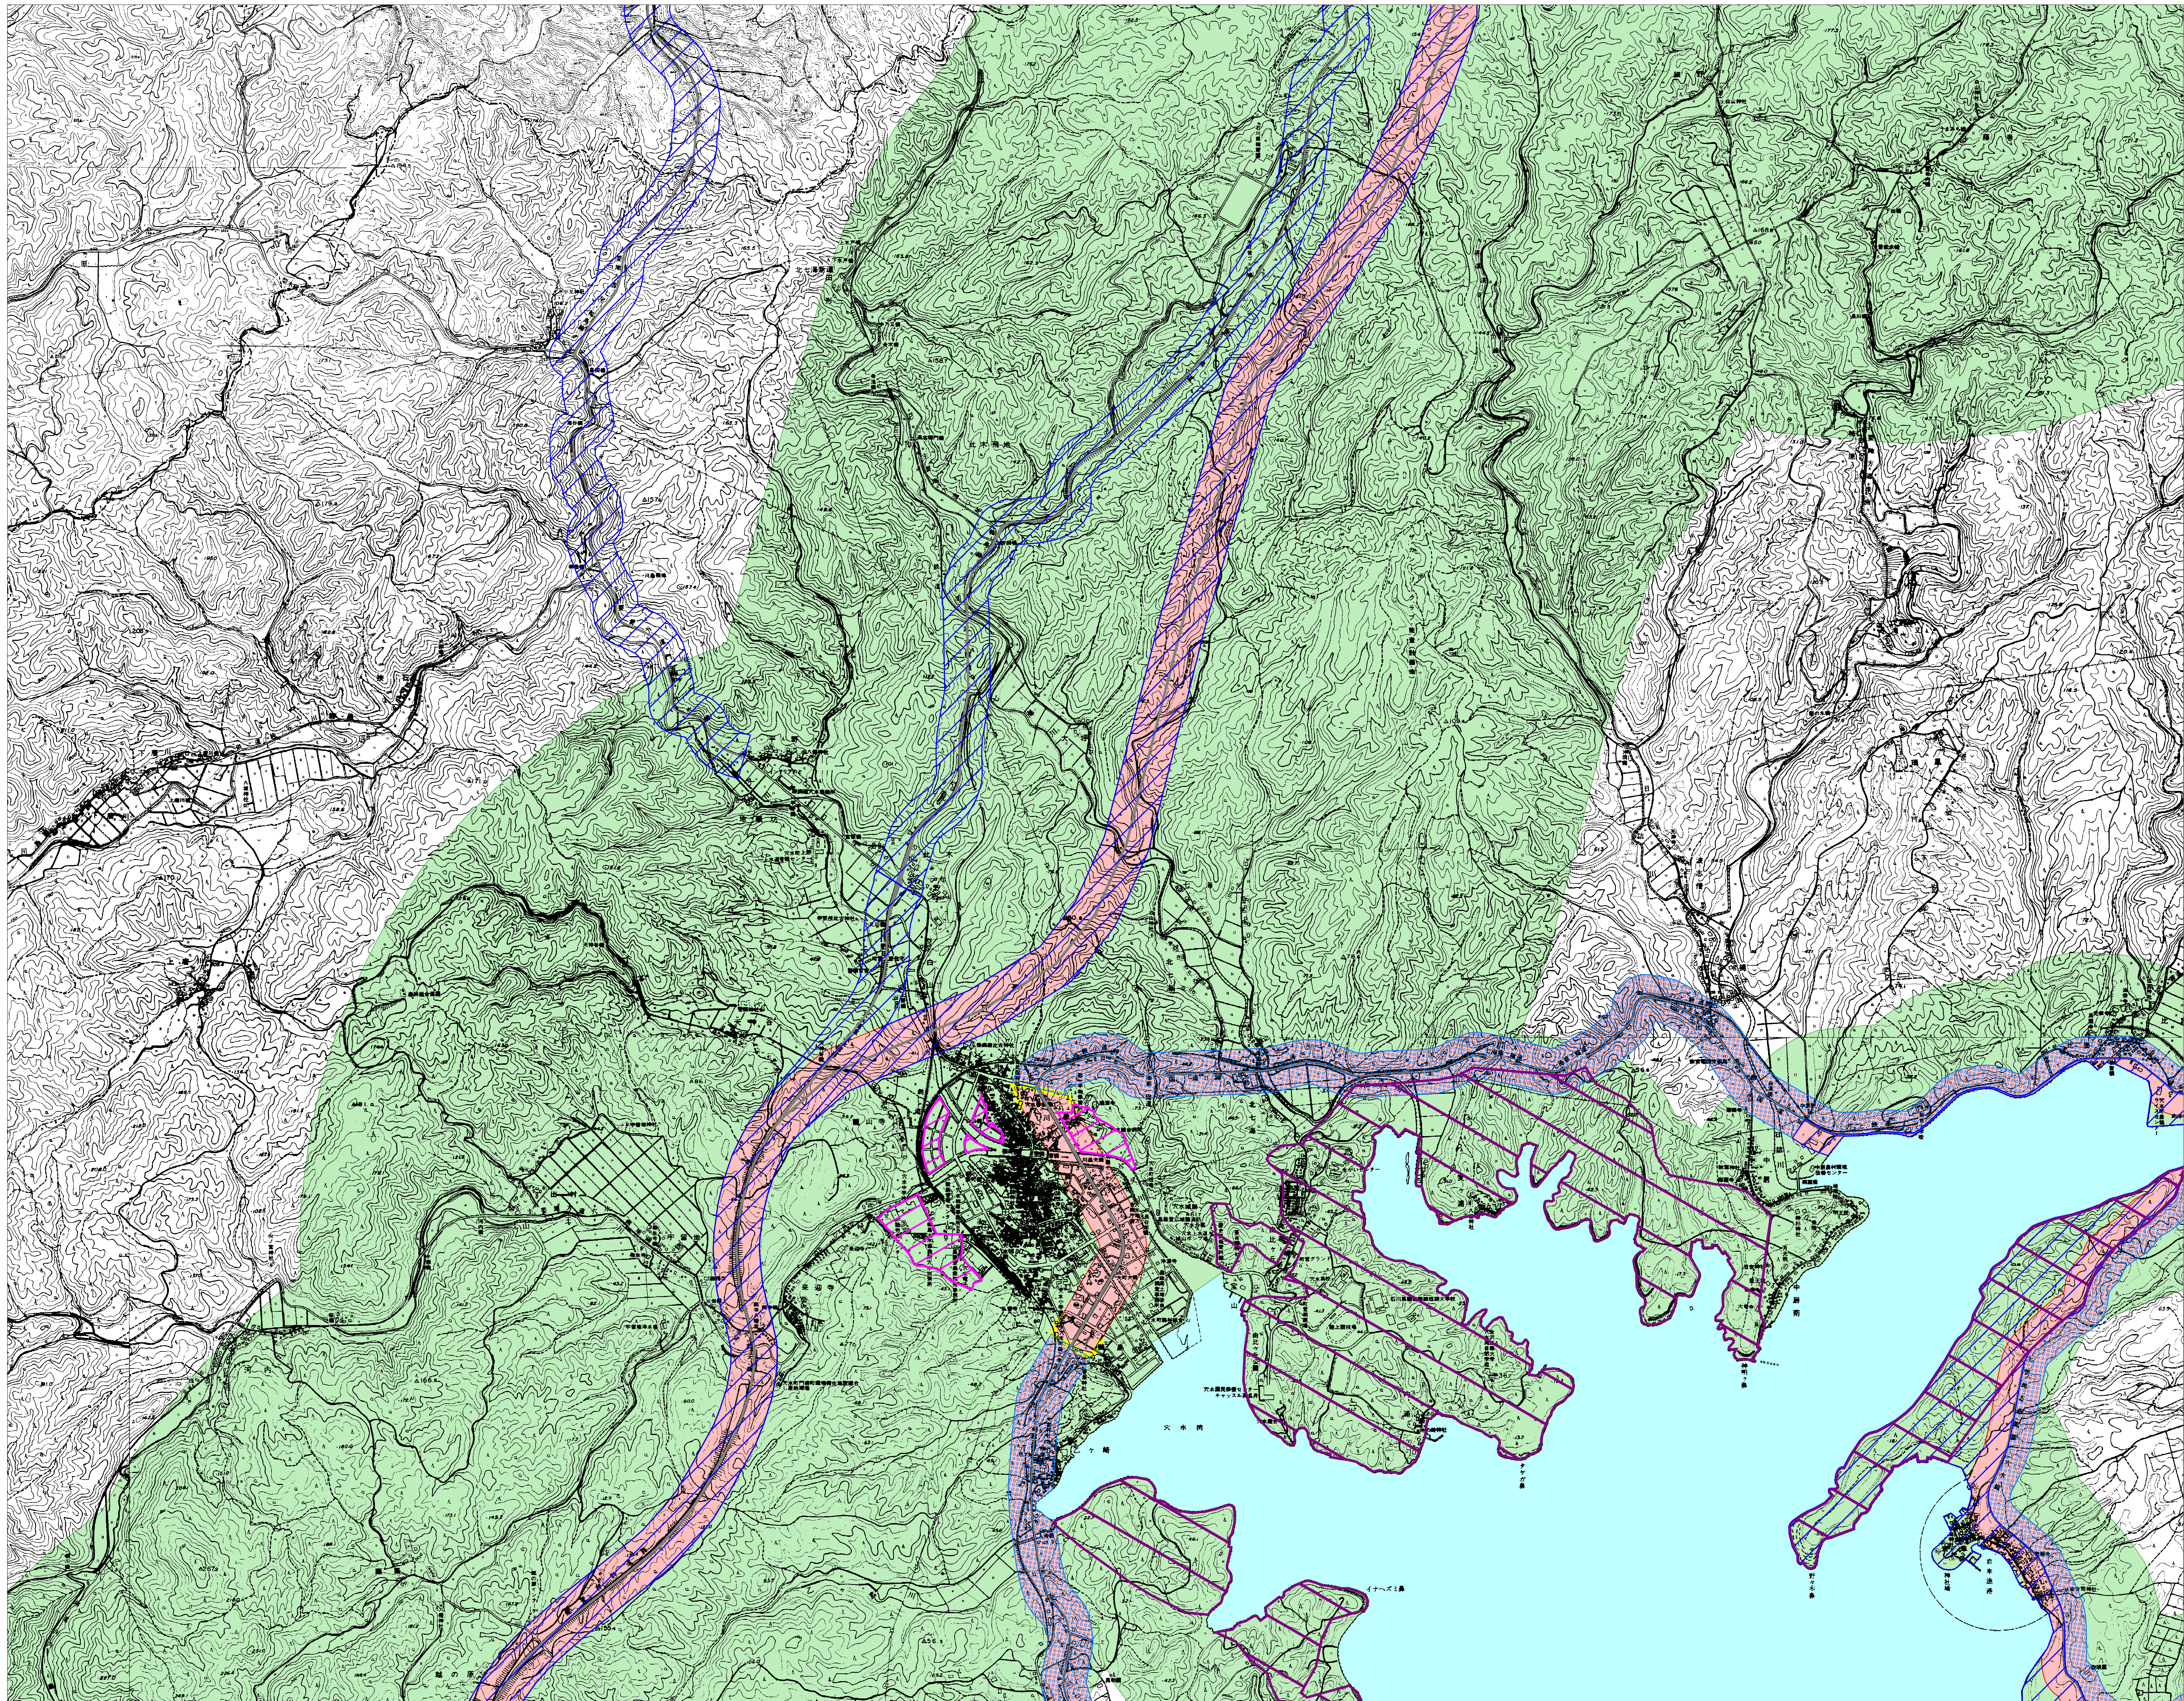

石川県屋外広告物規制区域図 No.21

				01	02	03		
				04	05	06	07	
		08	09	10	11	12		
	13	14	15	16	17	18		
	19	20	21	22	23			
	24	25	26	27				
	28	29	30	31				
	32	33	34	35				
		36	37	38				
			39	40				
				41	42			
				43	44			
				45	46			
				47	48	49		
				50	51	52	53	
				54	55	56	57	
				58	59	60	61	62
	63	64	65	66	67	68		
	69	70	71	72	73	74	75	
		76	77	78	79	80	81	
			82	83	84	85		
						86		

凡 例	
第一種禁止地域	
道路	
住居専用地域	
景観保全型広告整備地区	
独自基準	
自然公園	
景観形成重要エリア	
陸	
海	
特別エリア	
うち市街地部	
市町村界	
県 境	