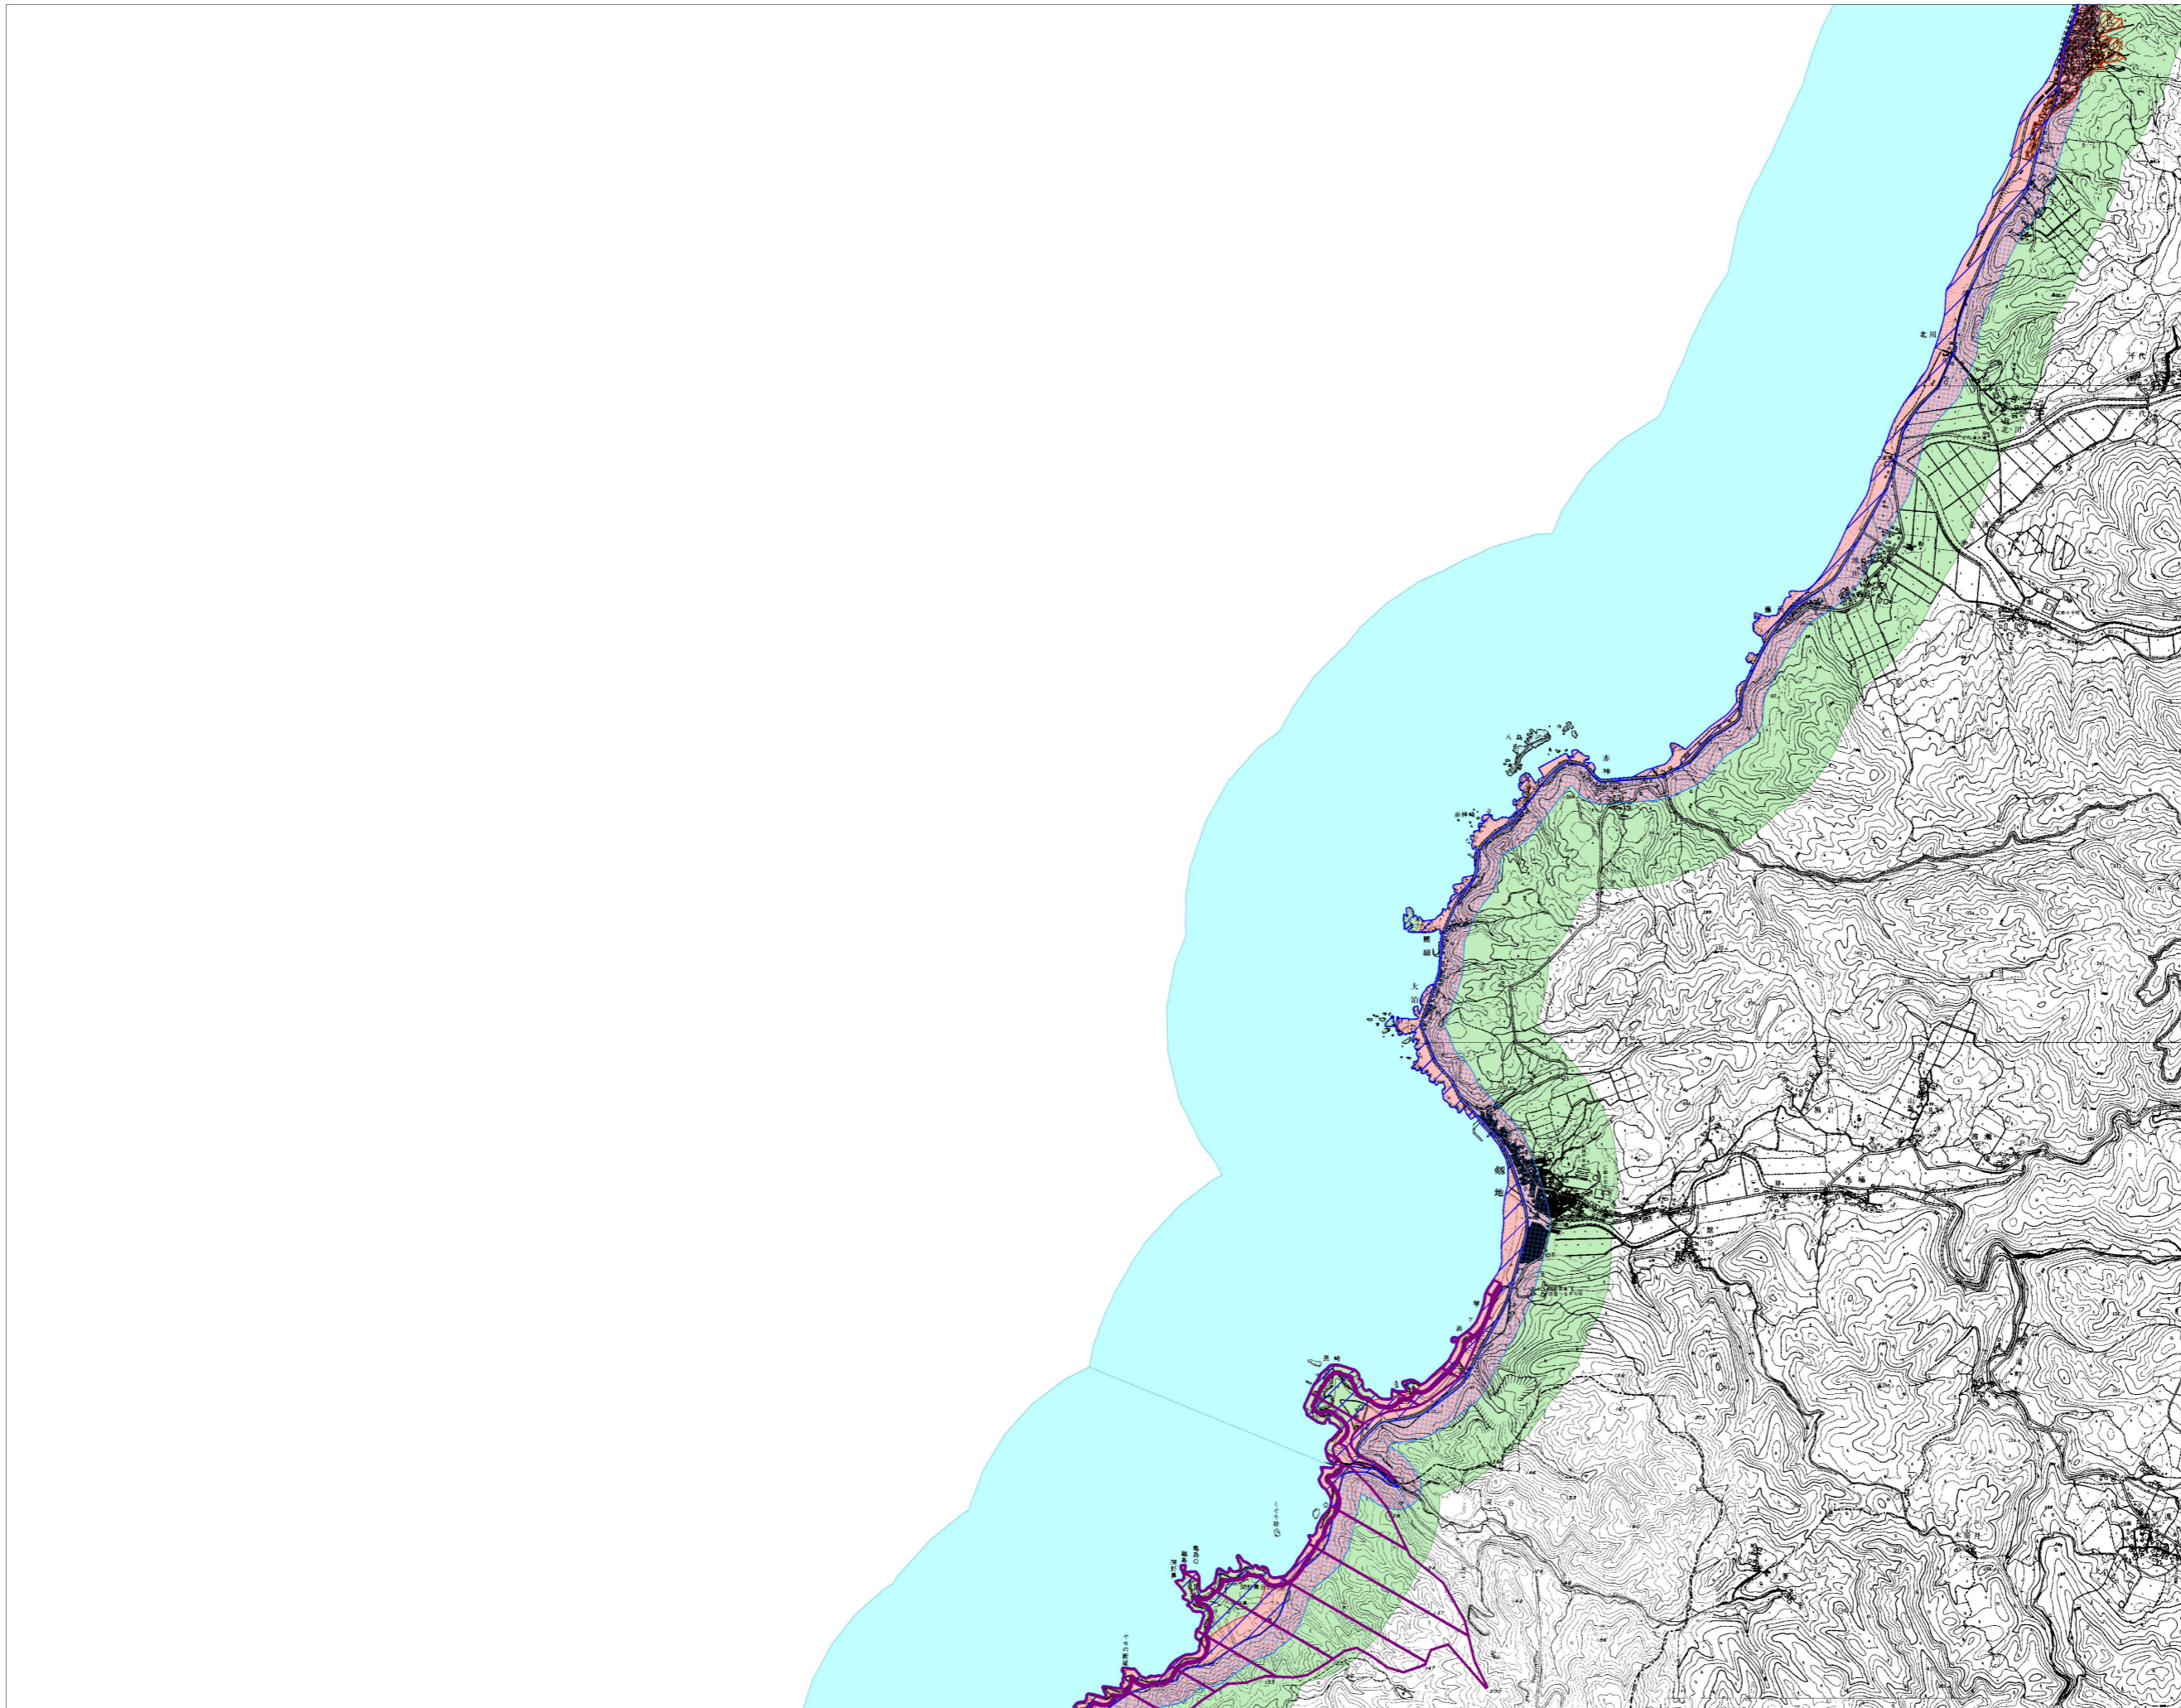

# 石川県屋外広告物規制区域図 No.19

凡 例	
第一種禁止地域	
道路	
伝統的建造物群保存地区	
景観保全型広告整備地区	
独自基準	
自然公園	
景観形成重要エリア	
陸	
海	
特別エリア	
市町村界	
県 境	