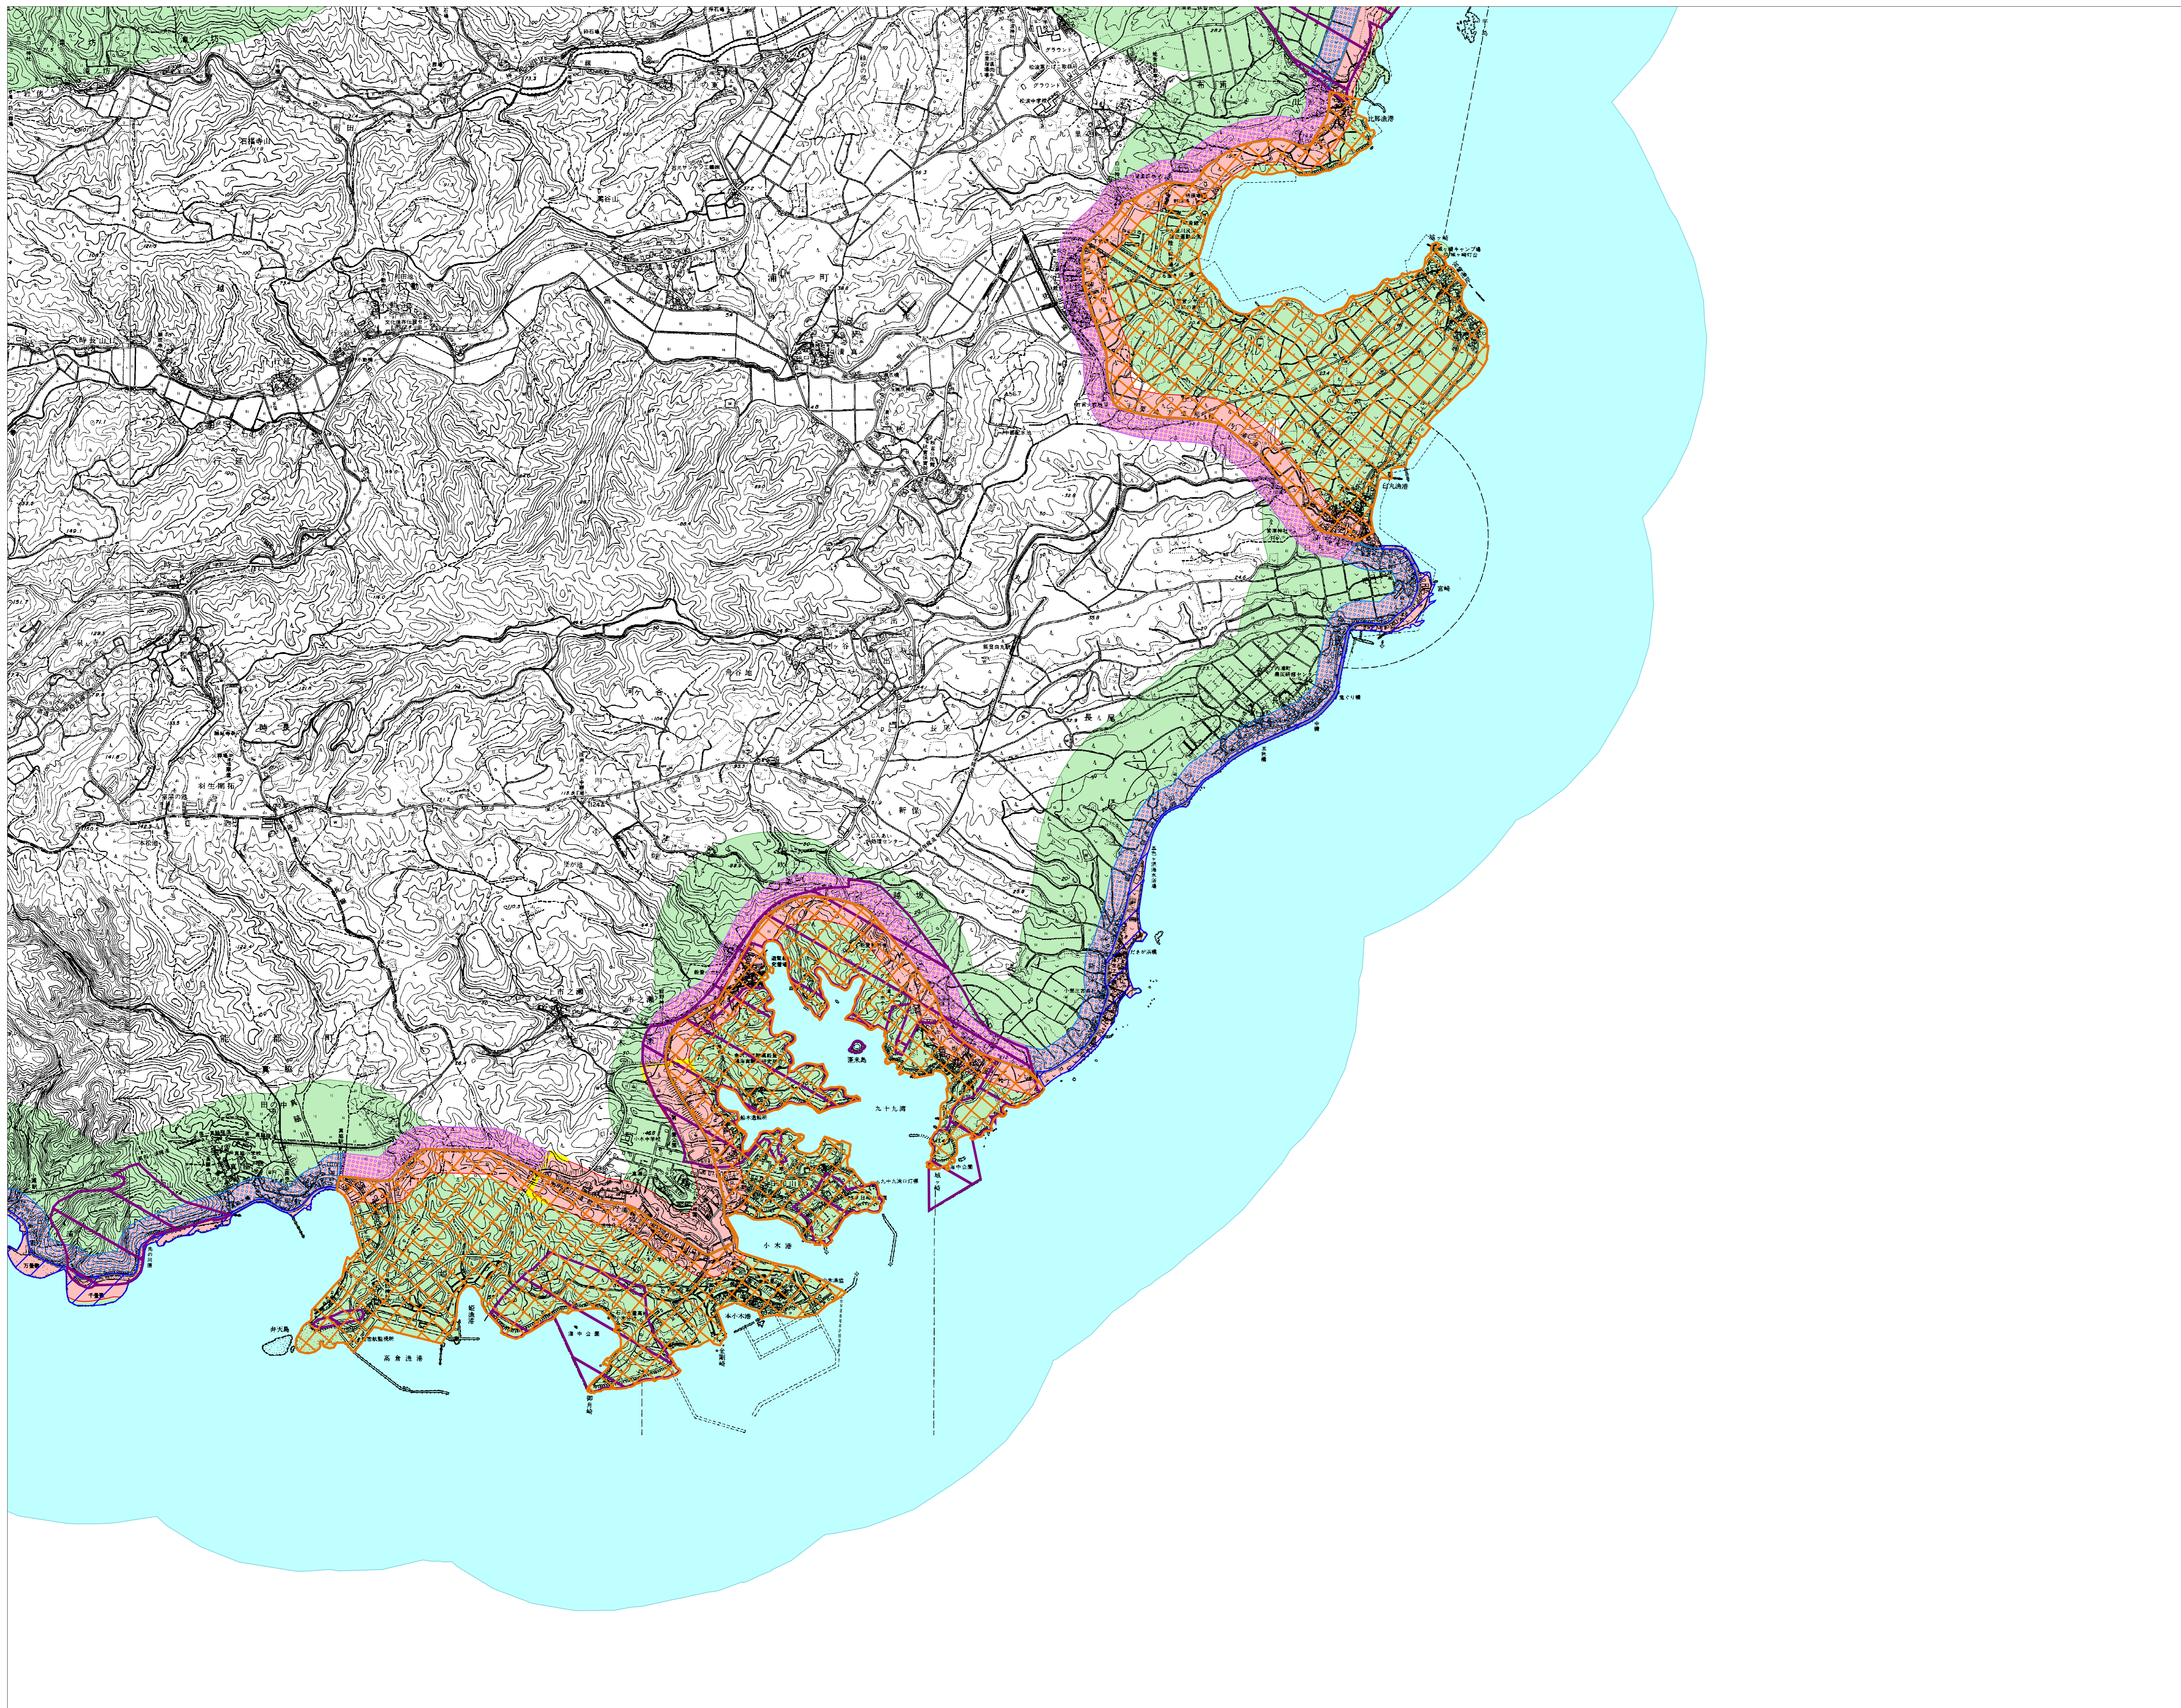

石川県屋外広告物規制区域図 No.18

凡 例	
第一種禁止地域	
道路	
景観保全型広告整備地区	
第二種禁止地域相当	
独自基準	
第二種禁止地域	
道路	
自然公園	
景観形成重要エリア	
陸	
海	
特別エリア	
うち市街地部	
市町村界	
県 境	