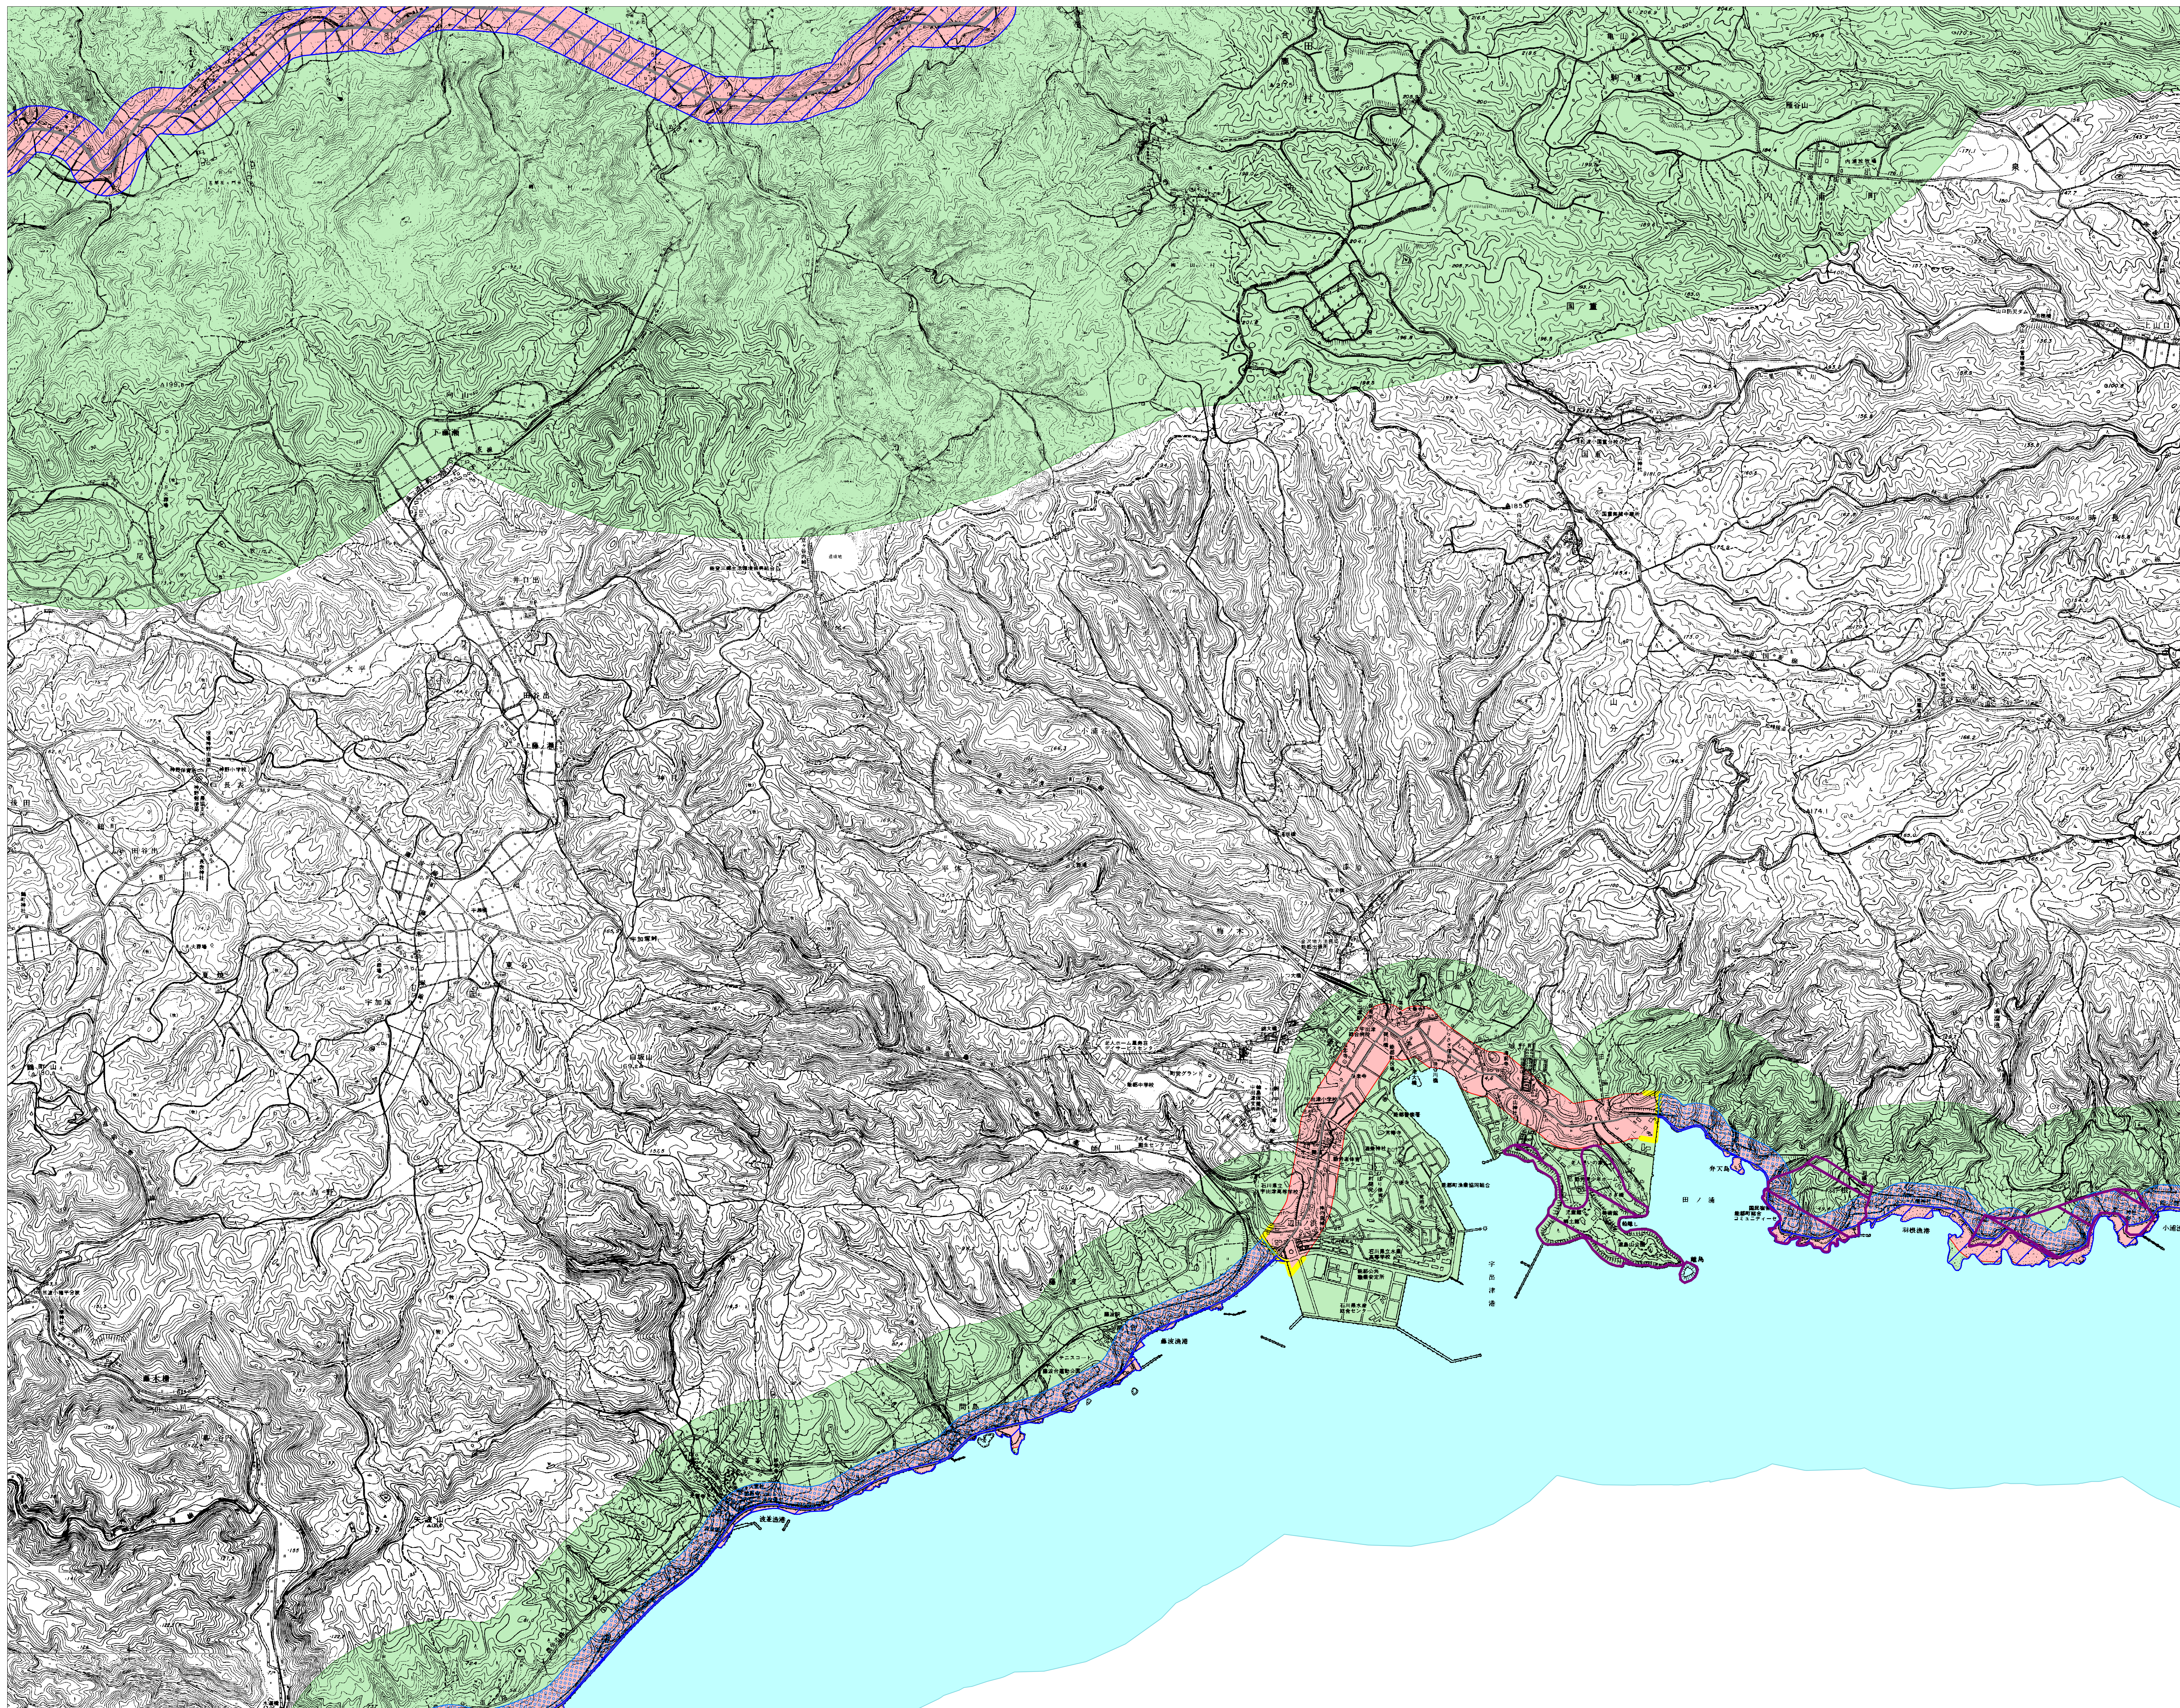

# 石川県屋外広告物規制区域図 No.17

凡 例	
第一種禁止地域	
道路	
景観保全型広告整備地区	
独自基準	
自然公園	
景観形成重要エリア	
陸	
海	
特別エリア	
うち市街地部	
市町村界	
県 境	