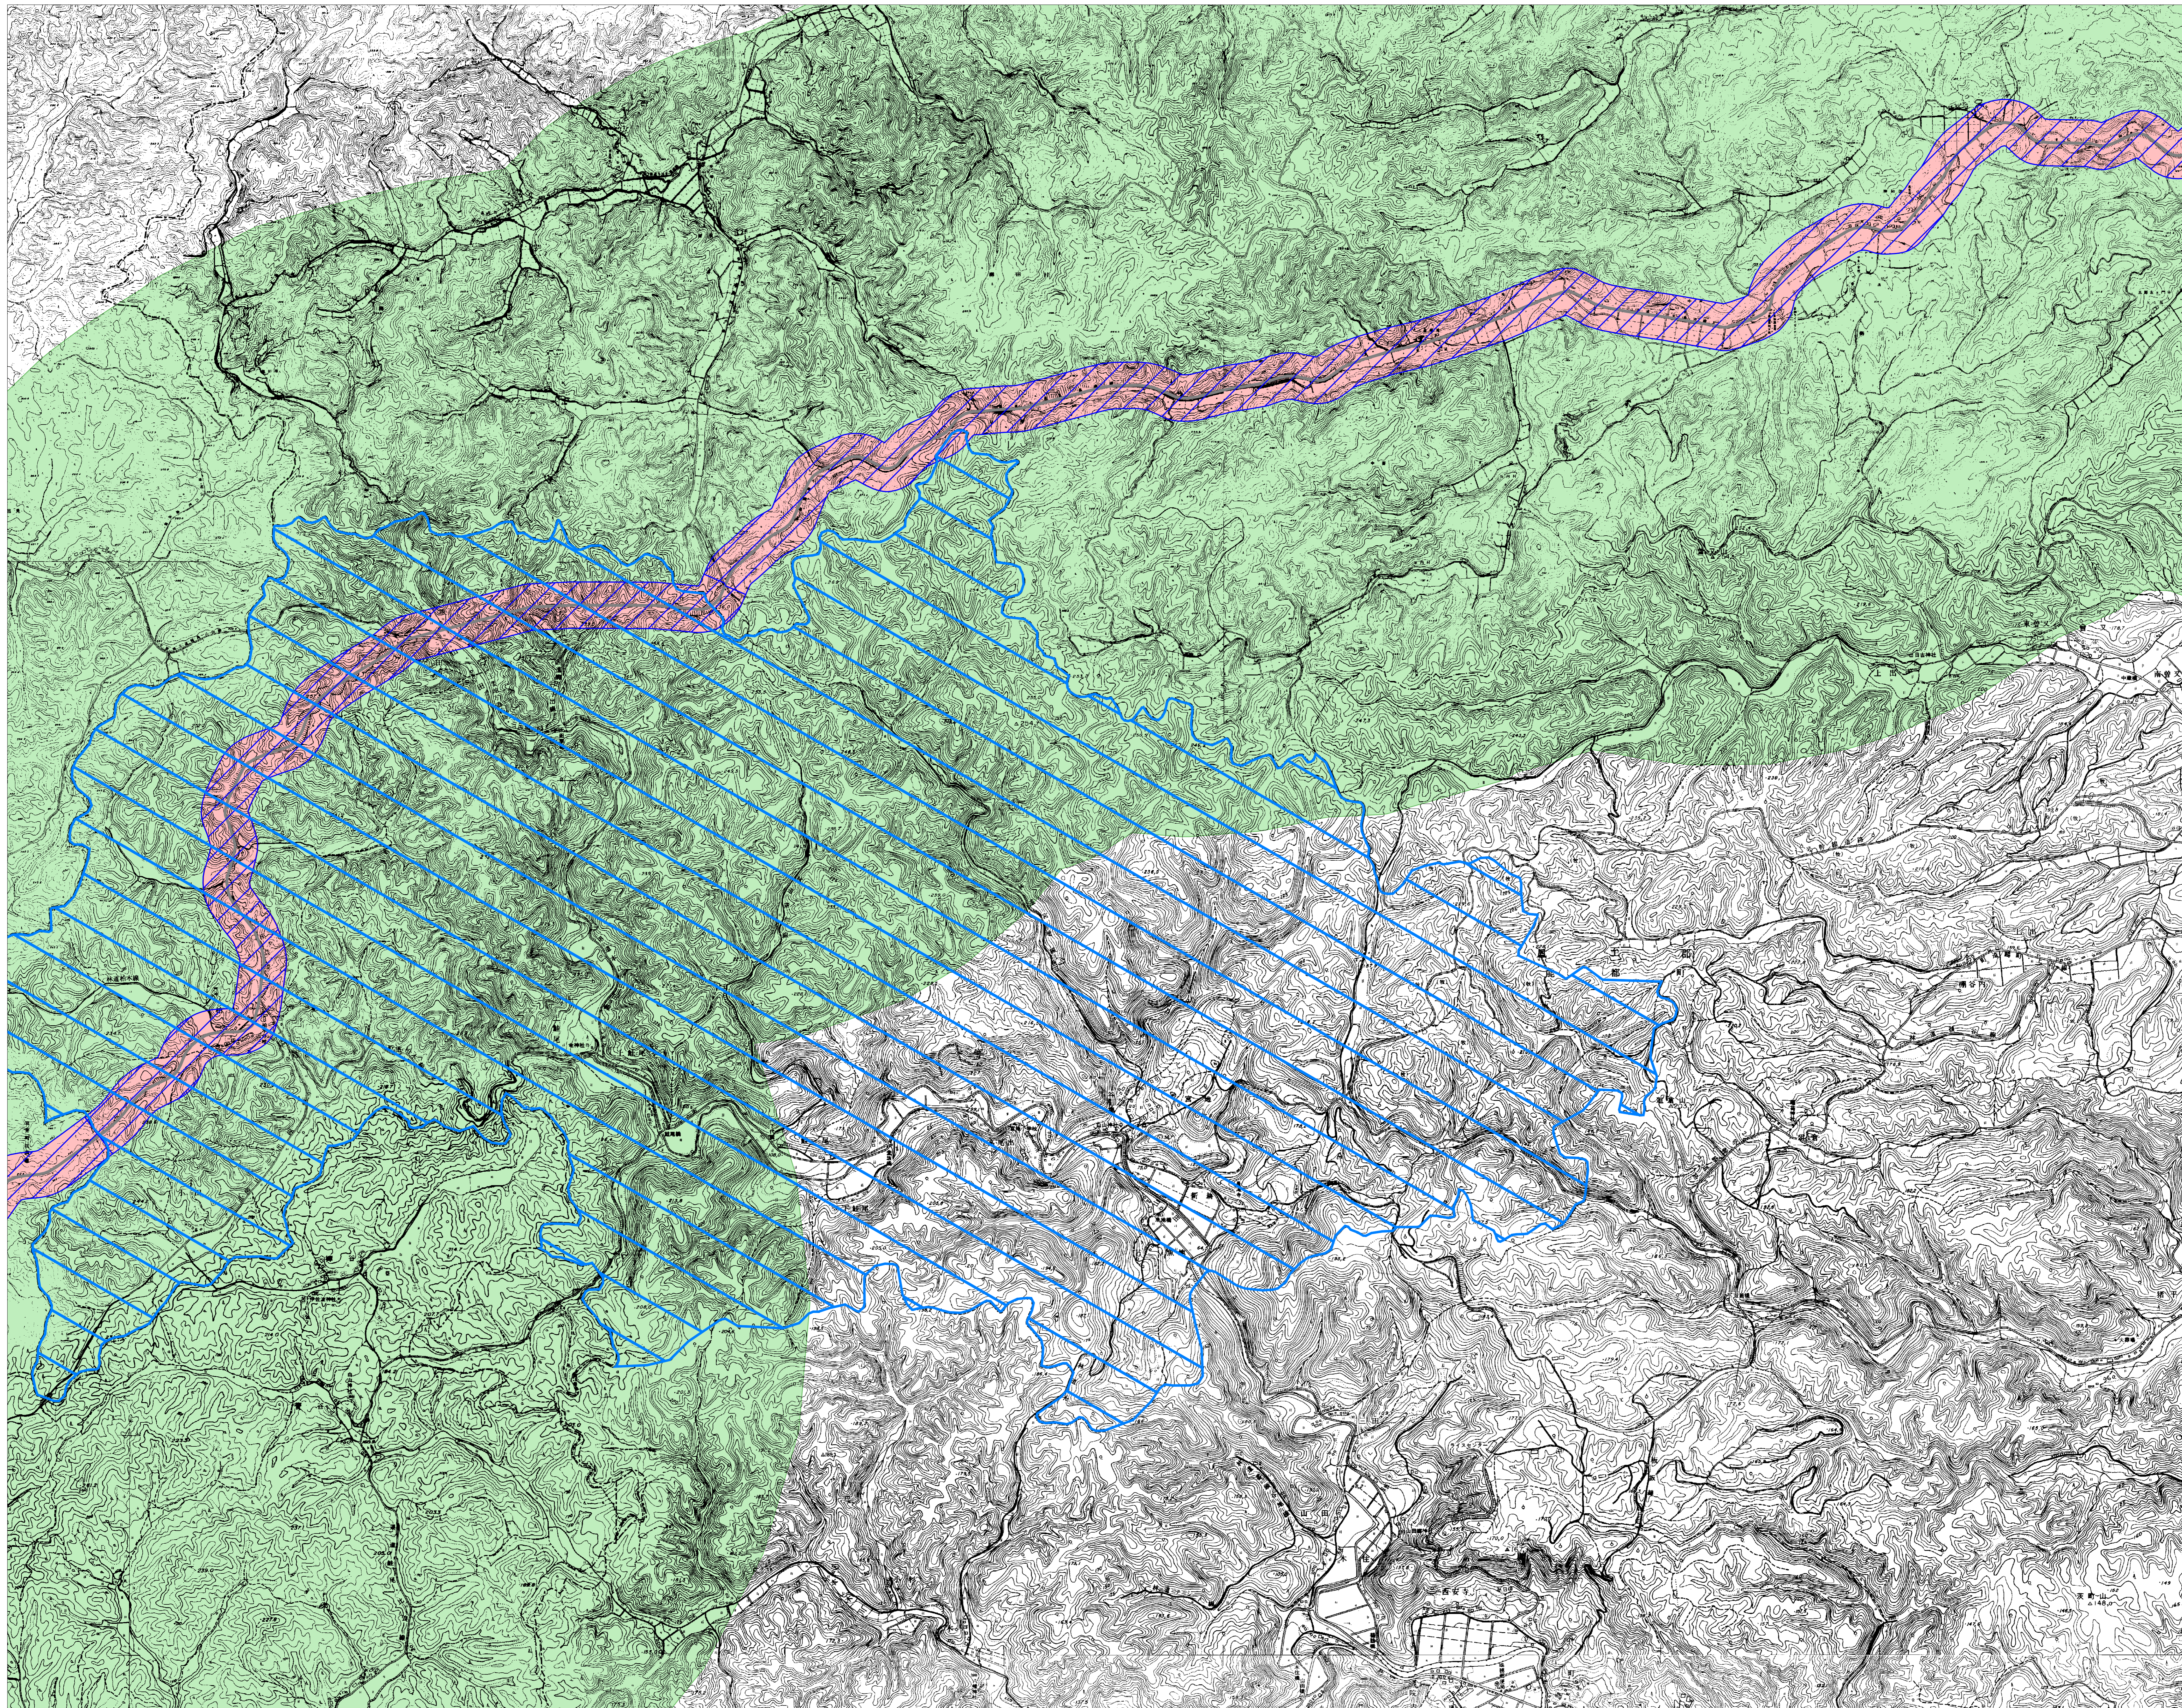

石川県屋外広告物規制区域図 No.16

凡 例	
第一種禁止地域	
道路	
景観形成重点地区	
景観形成重要エリア	
陸	
特別エリア	
市町村界	
県 境	