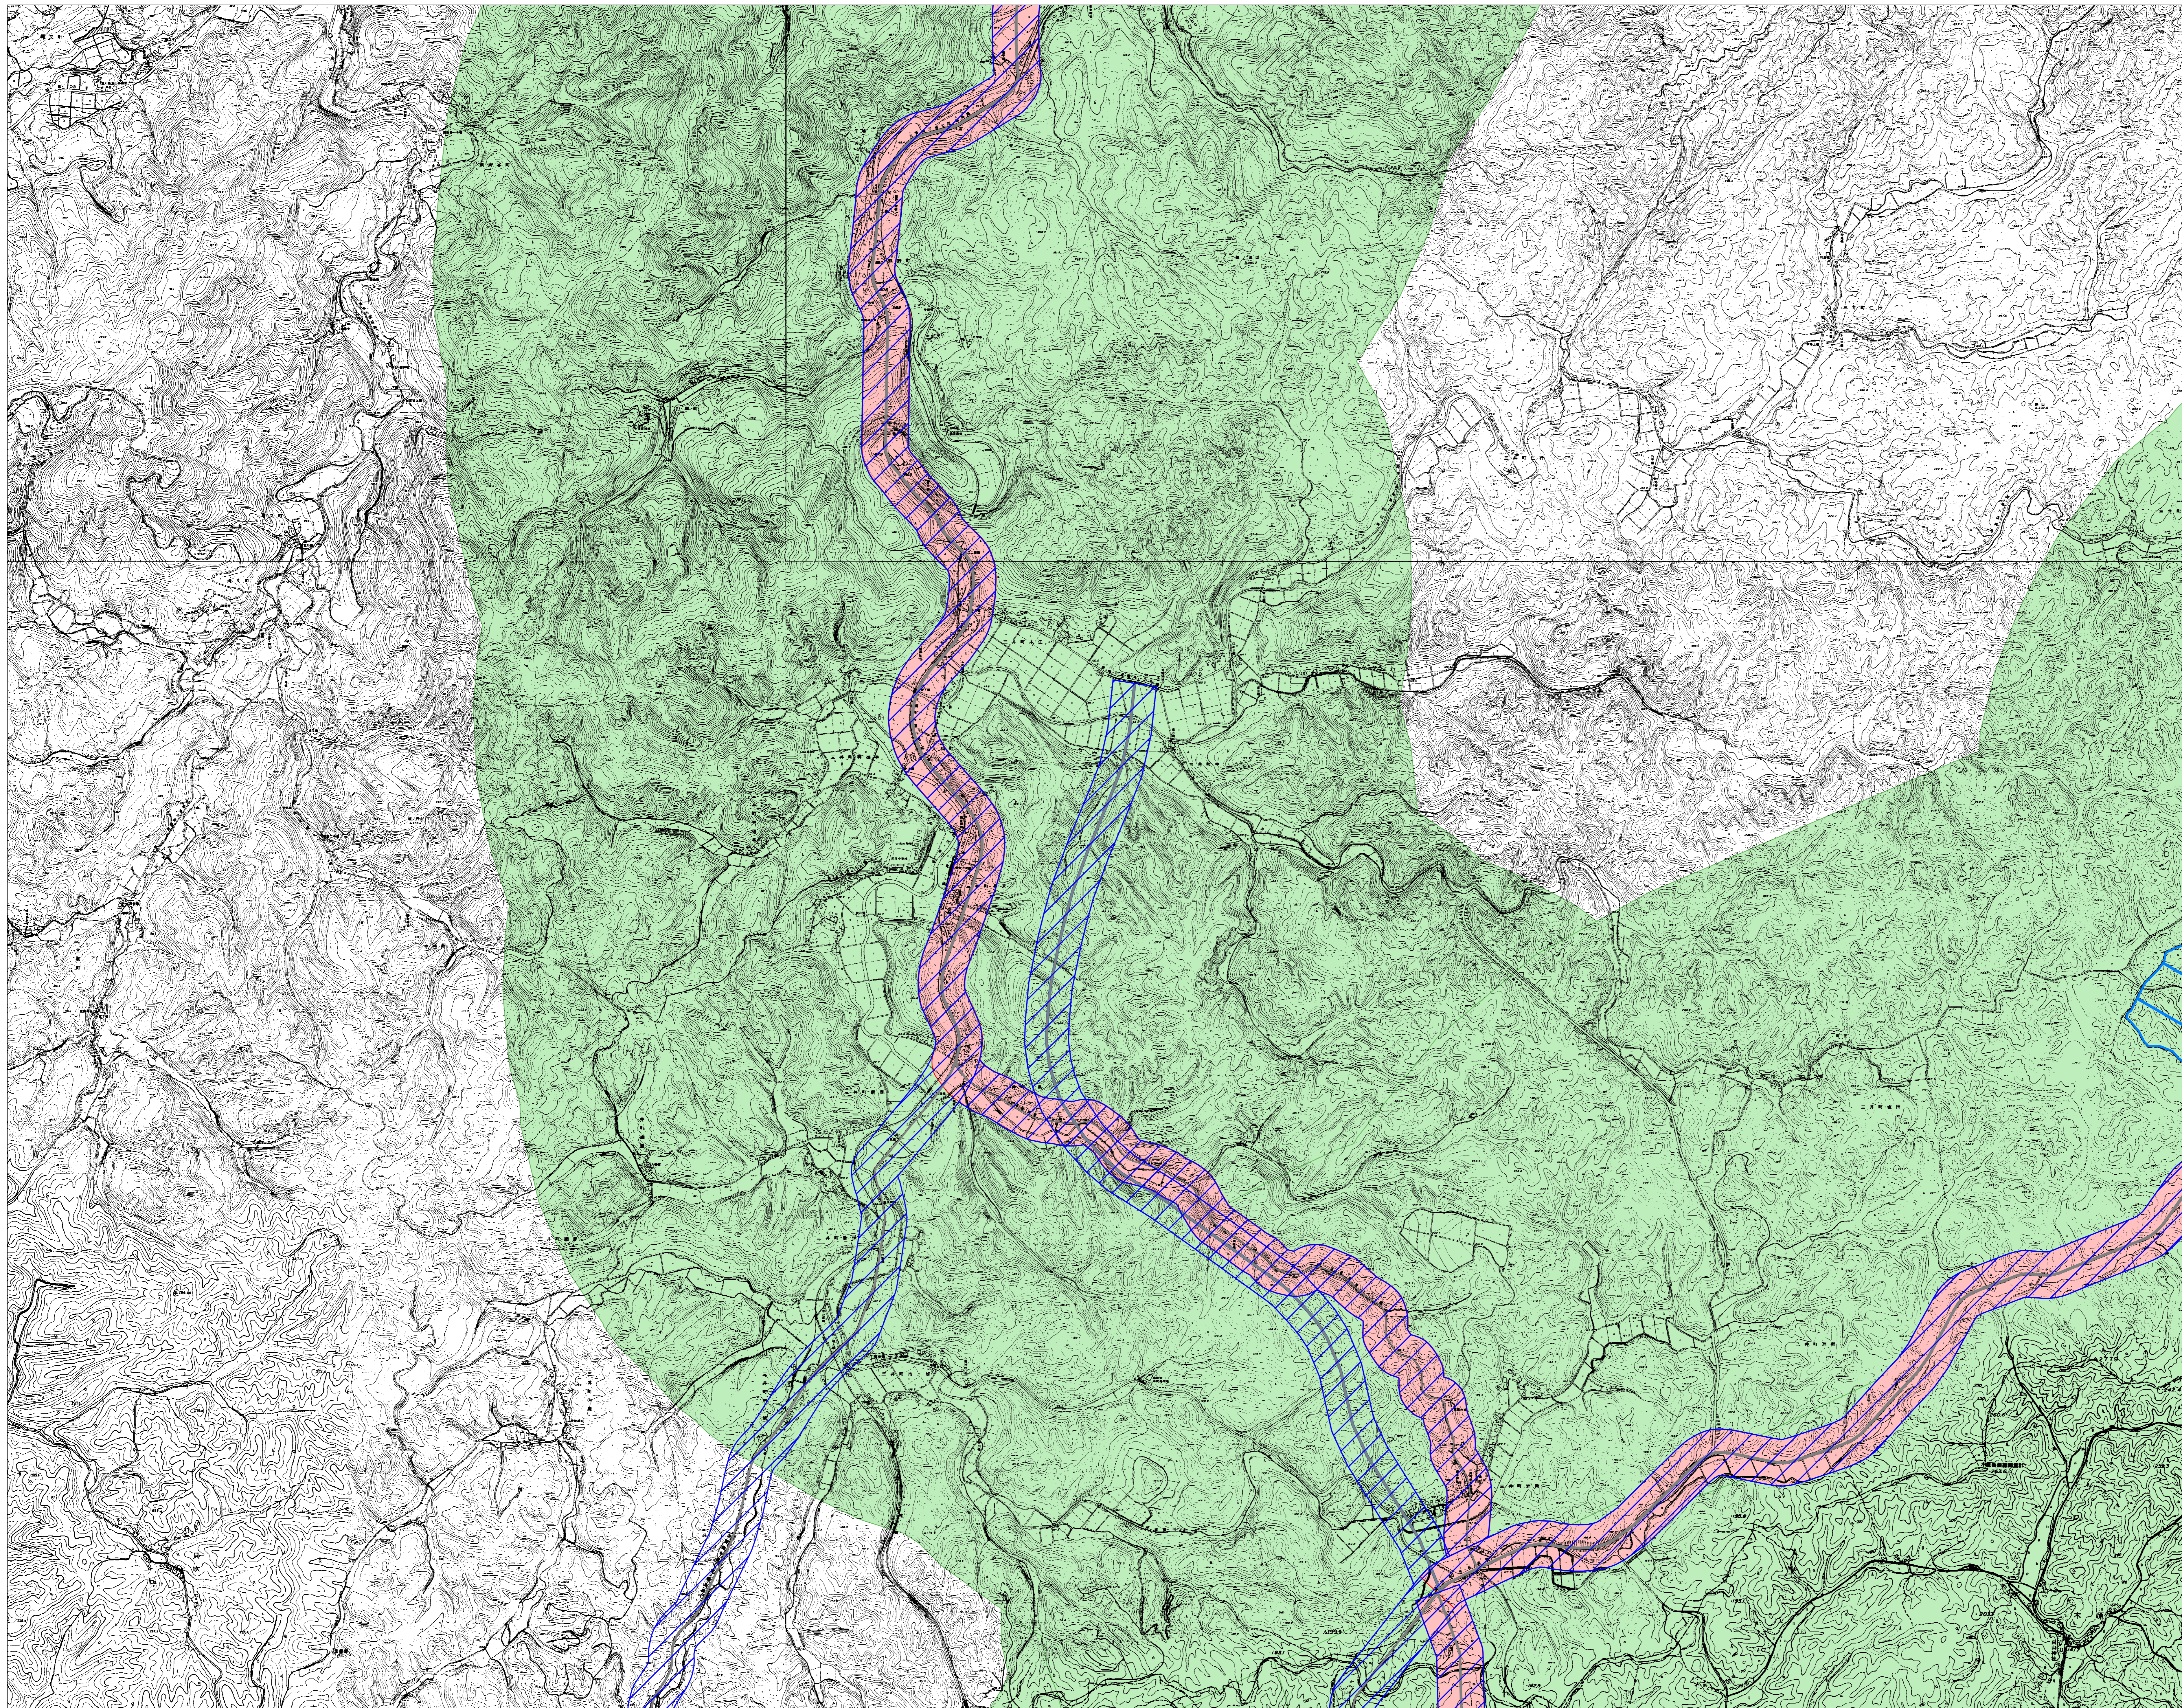

# 石川県屋外広告物規制区域図 No.15

凡 例	
第一種禁止地域	
道路	
景観形成重点地区	
景観形成重要エリア	
陸	
特別エリア	
市町村界	
県 境	