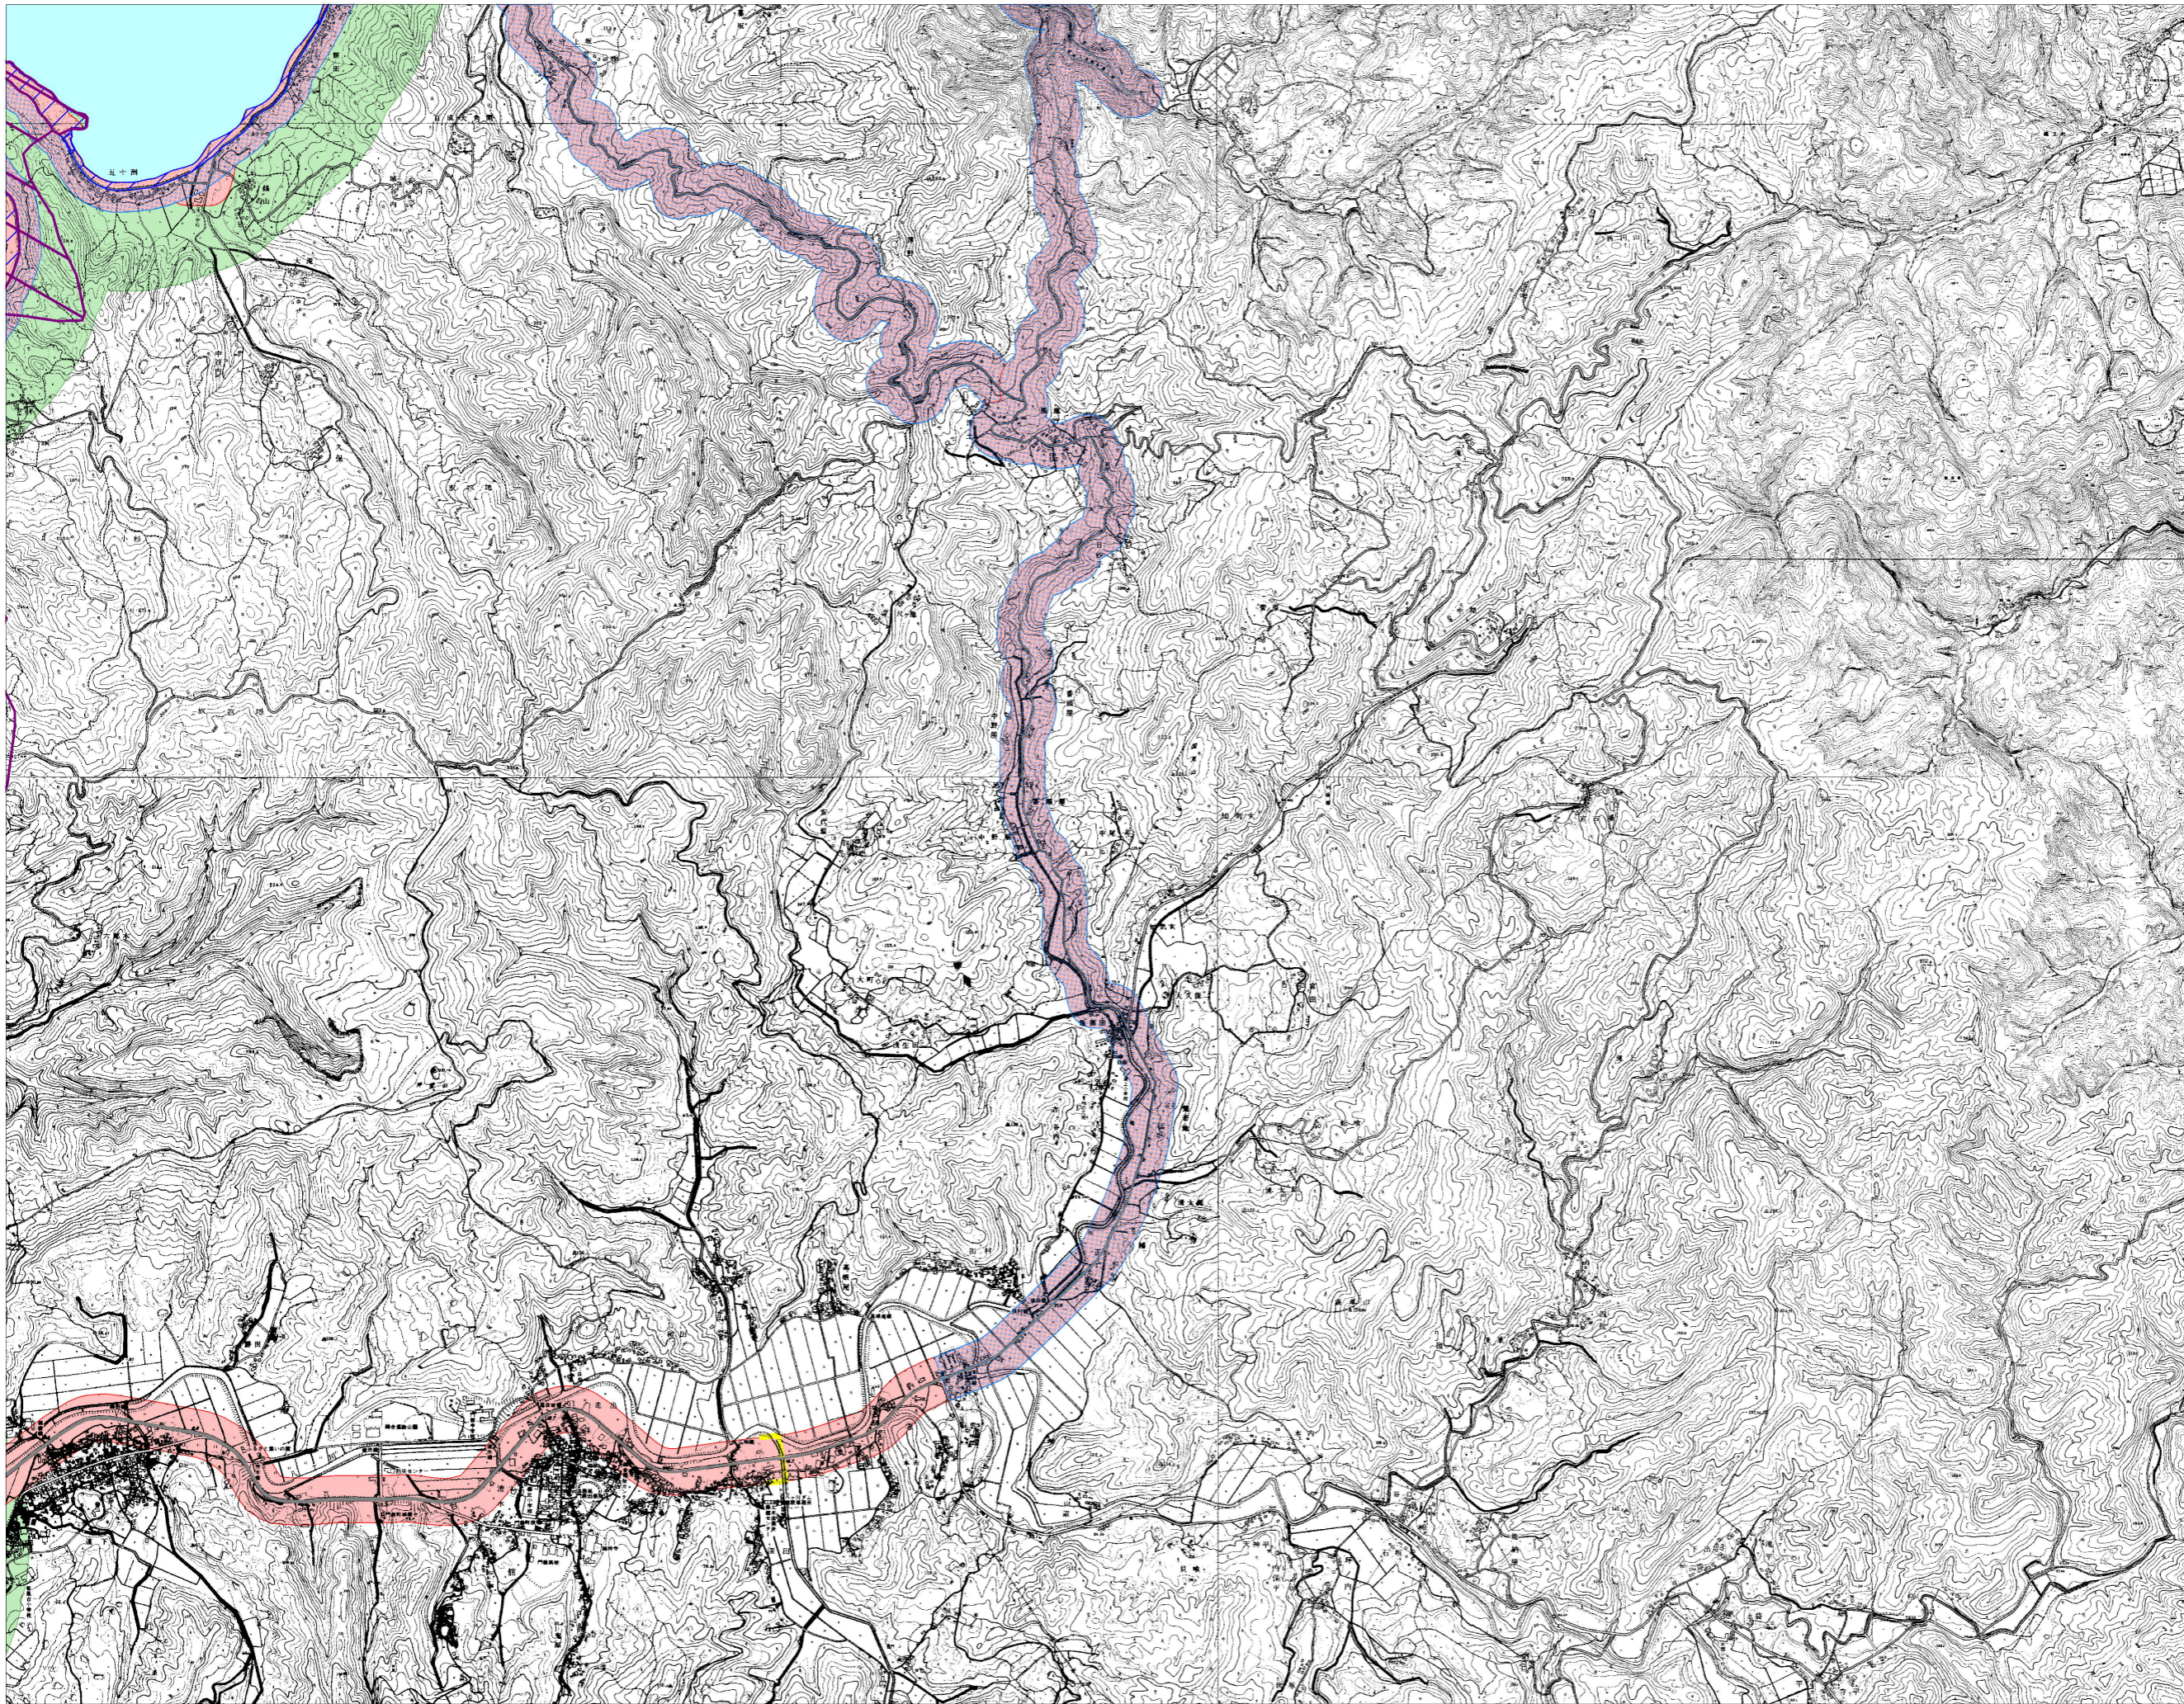

石川県屋外広告物規制区域図 No.14

| 凡 例 | |
|-------------|--|
| 第一種禁止地域 | |
| 道路 | |
| 景観保全型広告整備地区 | |
| 独自基準 | |
| 自然公園 | |
| 景観形成重要エリア | |
| 陸 | |
| 海 | |
| 特別エリア | |
| うち市街地部 | |
| 市町村界 | |
| 県 境 | |