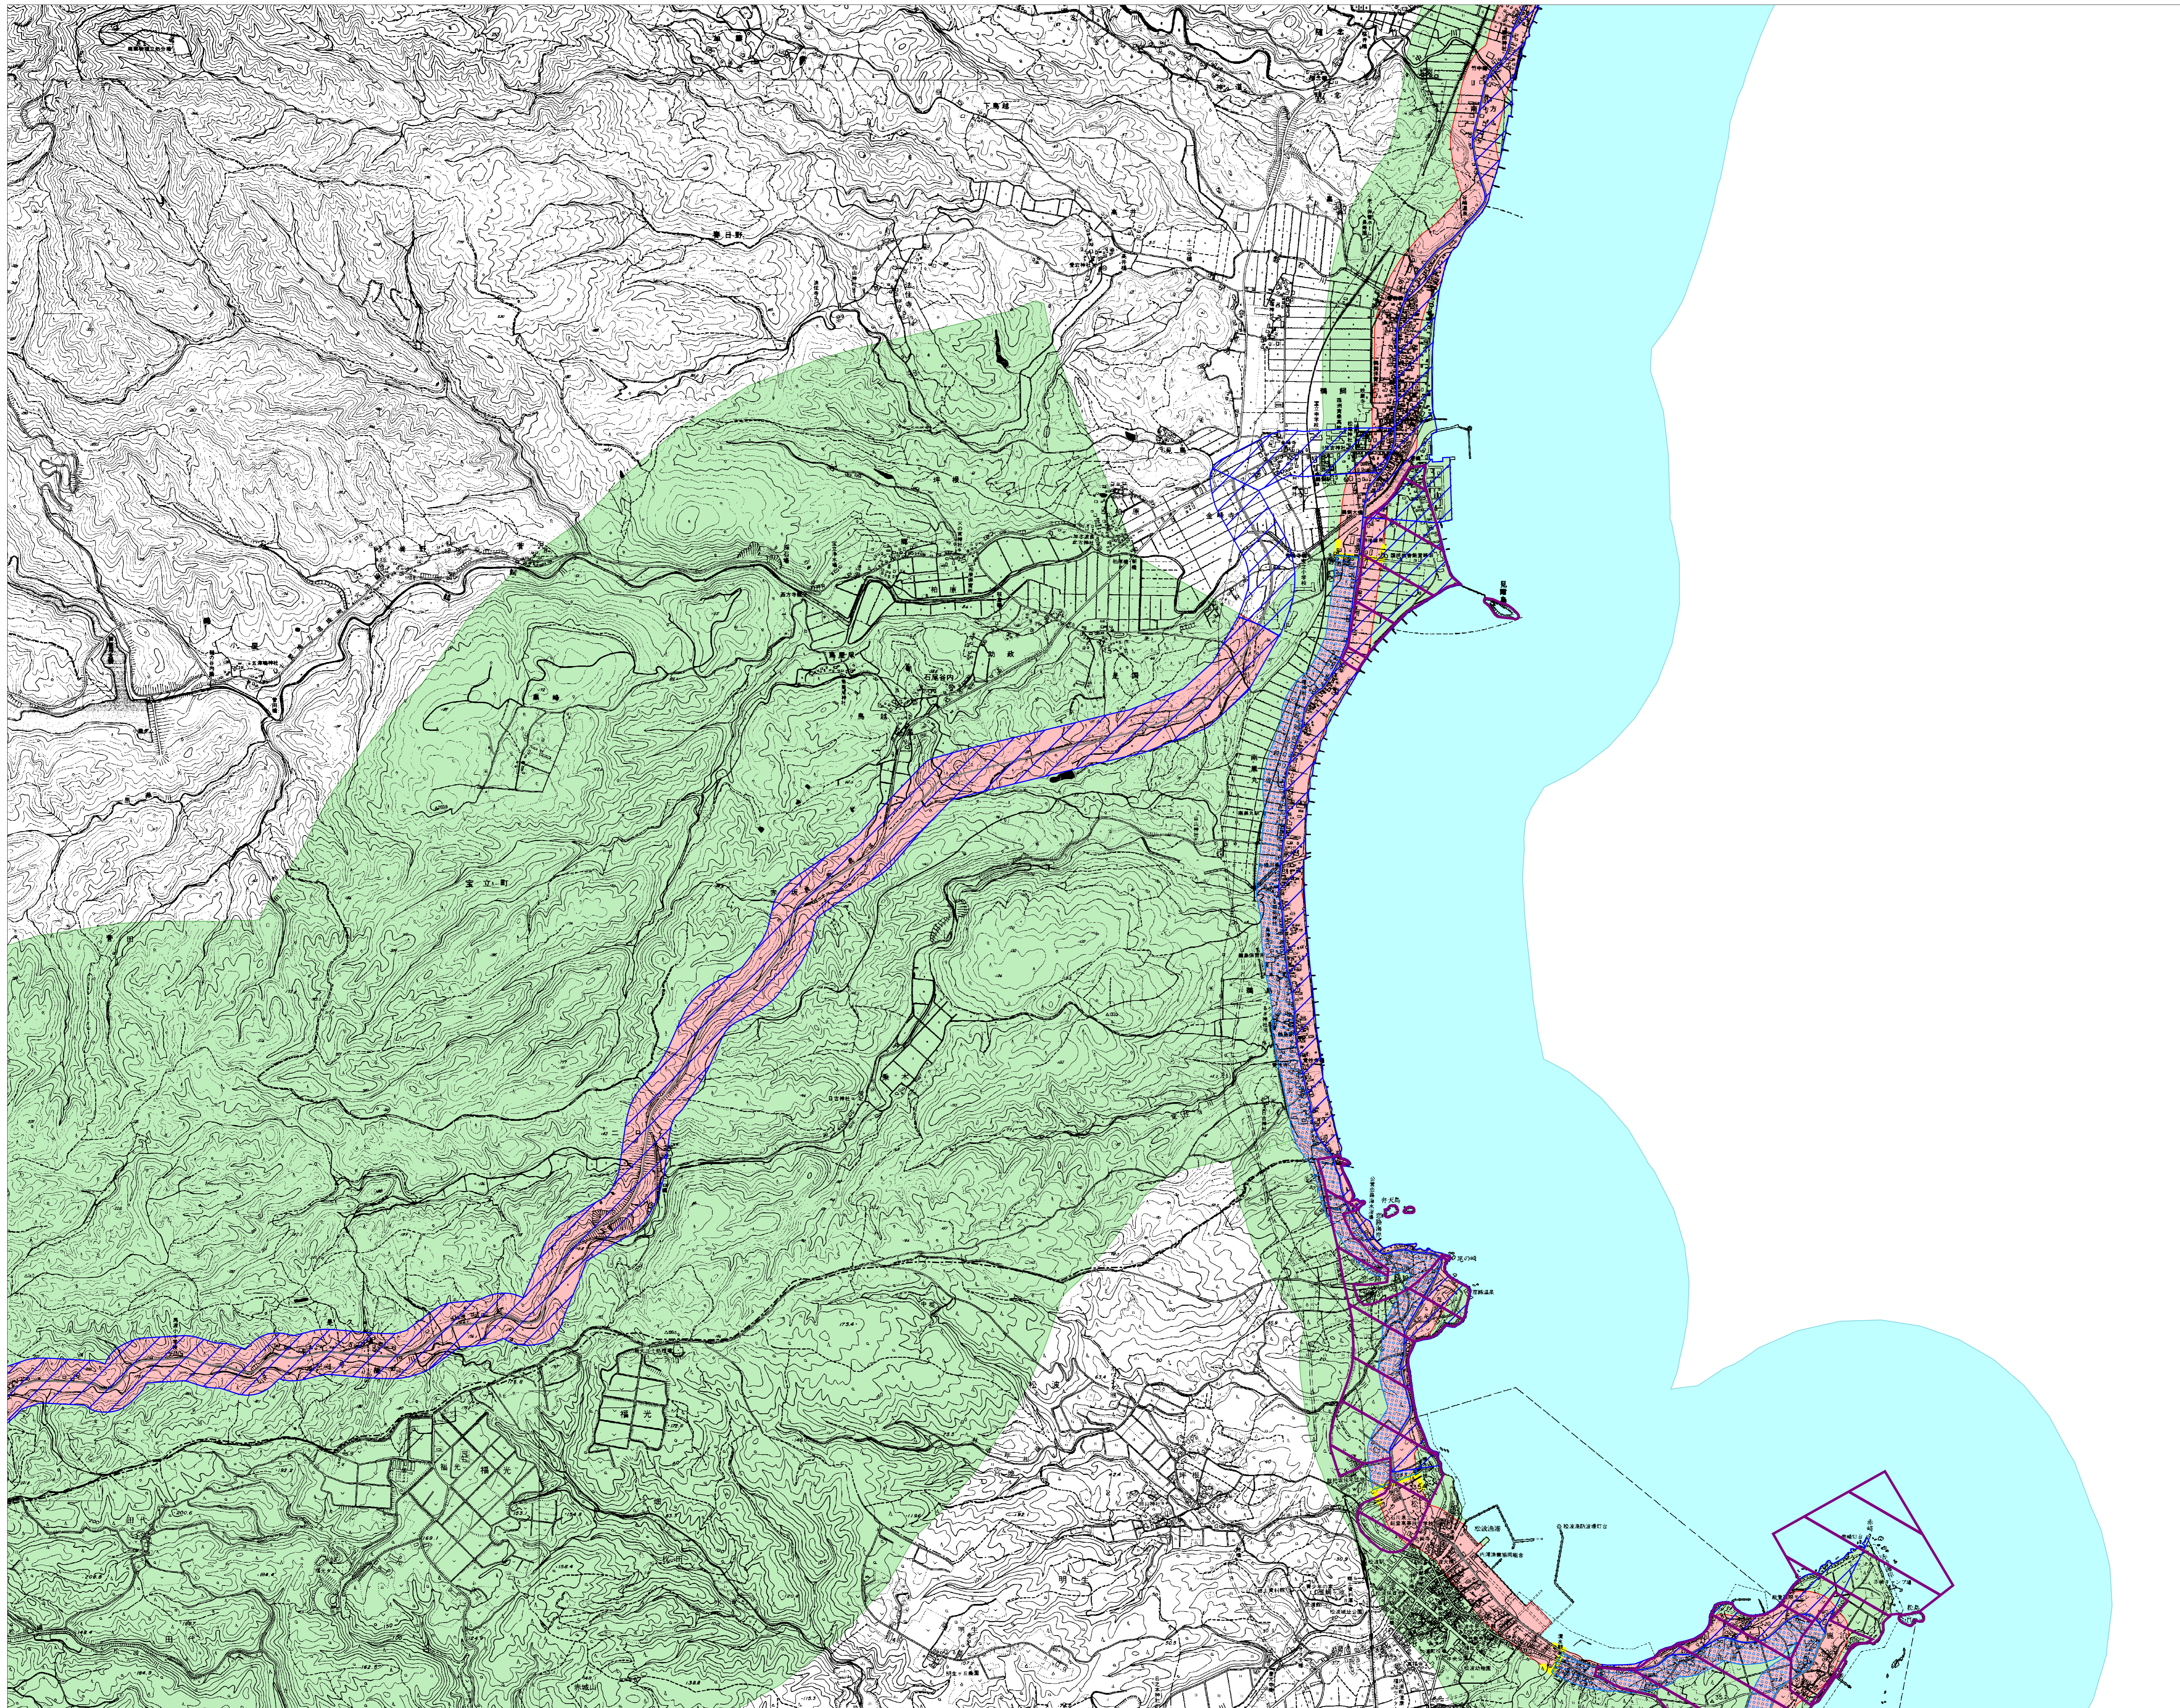

# 石川県屋外広告物規制区域図 No.12

凡 例	
第一種禁止地域	
道路	
景観保全型広告整備地区	
独自基準	
自然公園	
景観形成重要エリア	
陸	
海	
特別エリア	
うち市街地部	
市町村界	
県 境	