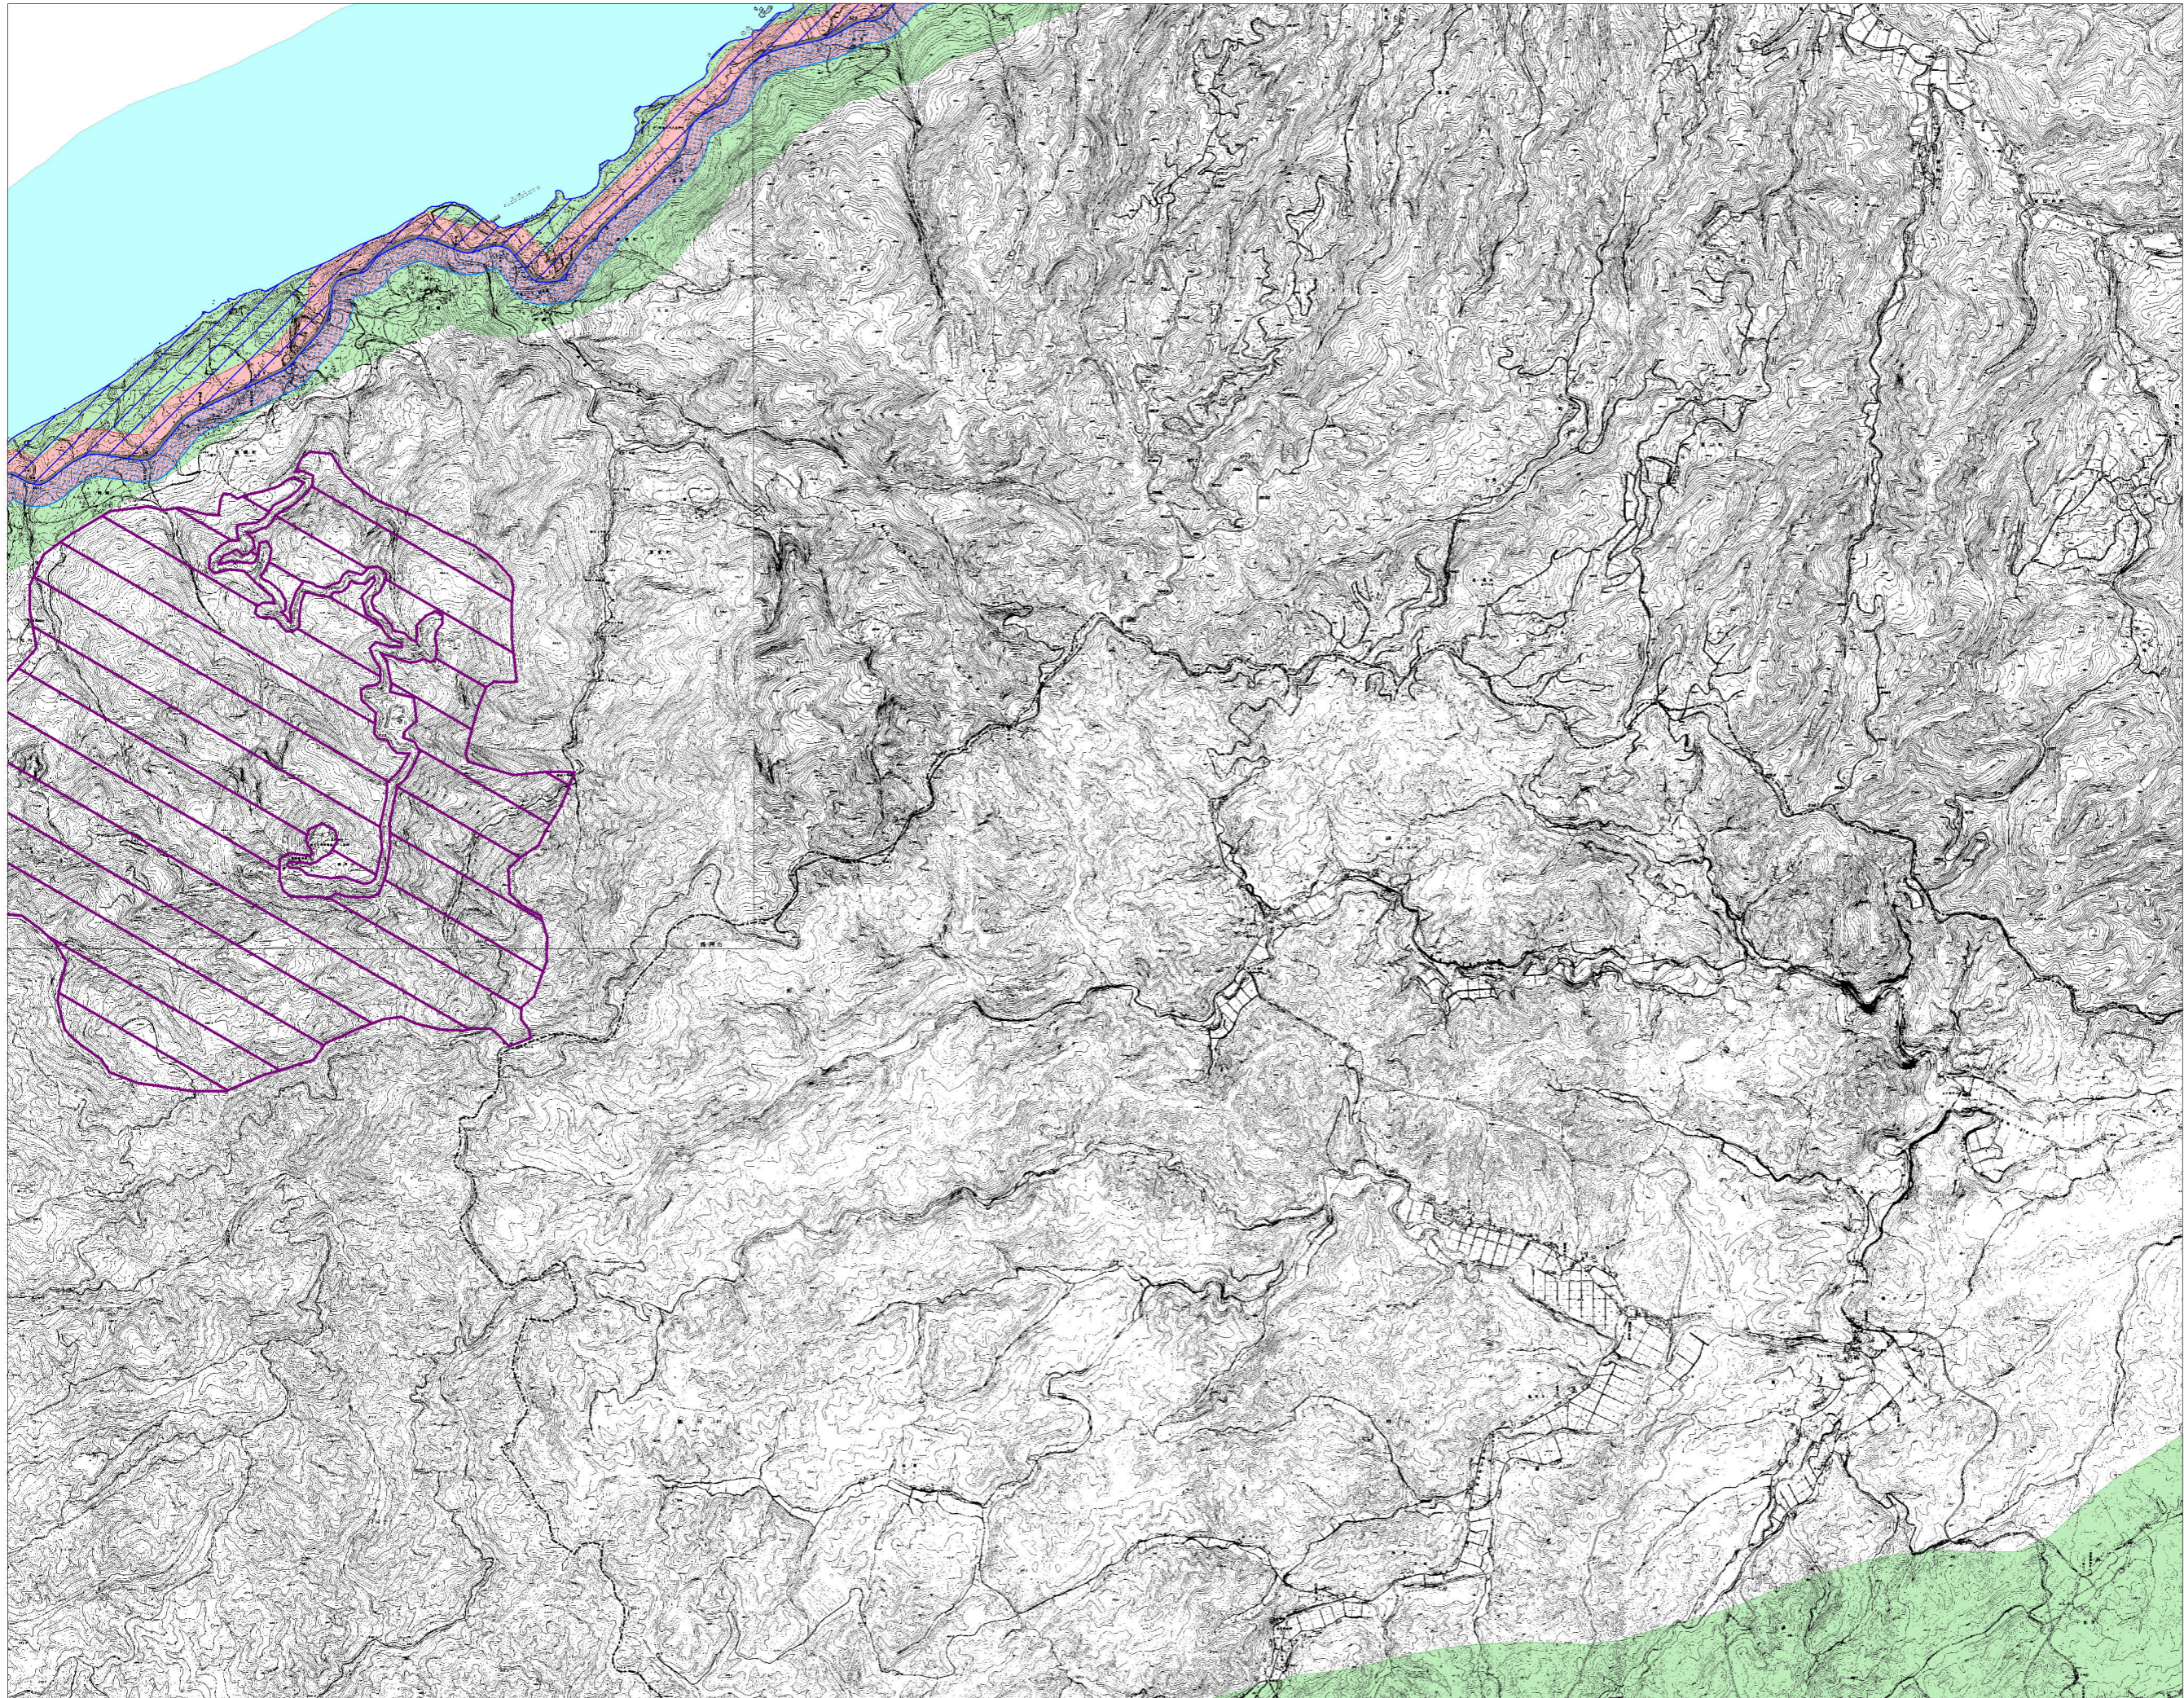

石川県屋外広告物規制区域図 No.10

| 凡 例 | |
|-------------|--|
| 第一種禁止地域 | |
| 道路 | |
| 景観保全型広告整備地区 | |
| 独自基準 | |
| 自然公園 | |
| 景観形成重要エリア | |
| 陸 | |
| 海 | |
| 特別エリア | |
| 市町村界 | |
| 県 境 | |